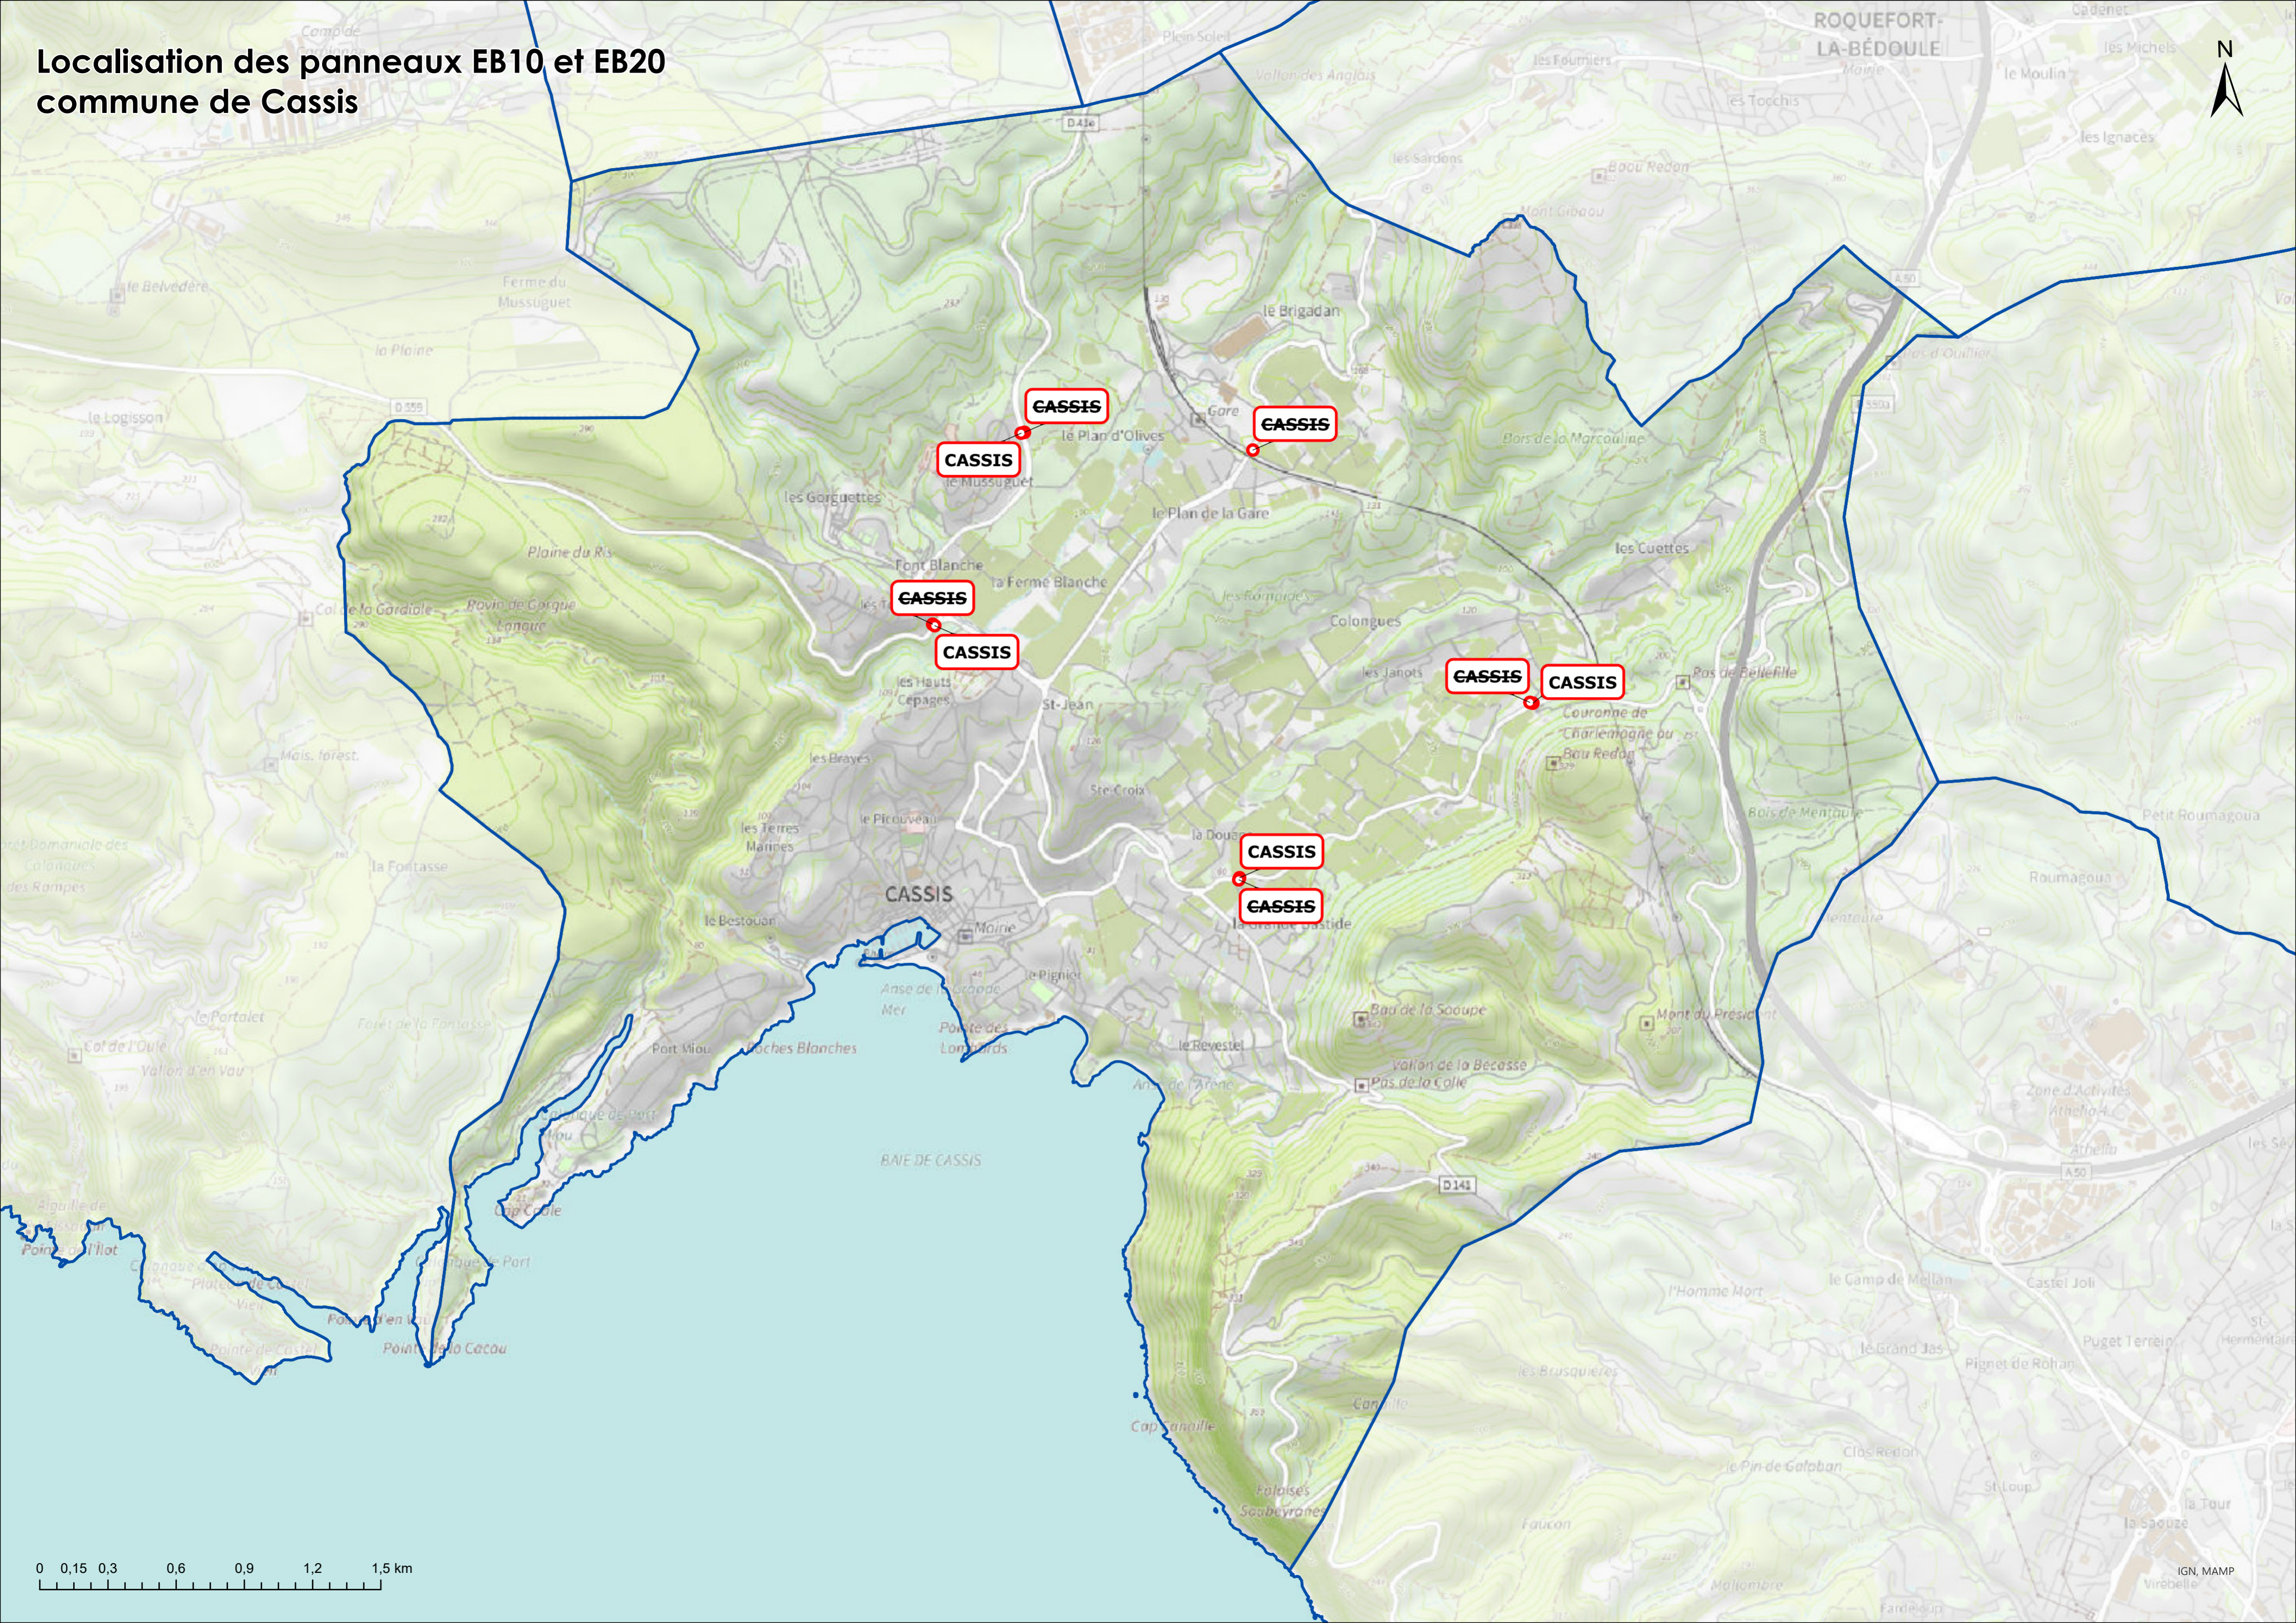

Localisation des panneaux EB10 et EB20 commune de Cassis

0 0,15 0,3 0,6 0,9 1,2 1,5 km