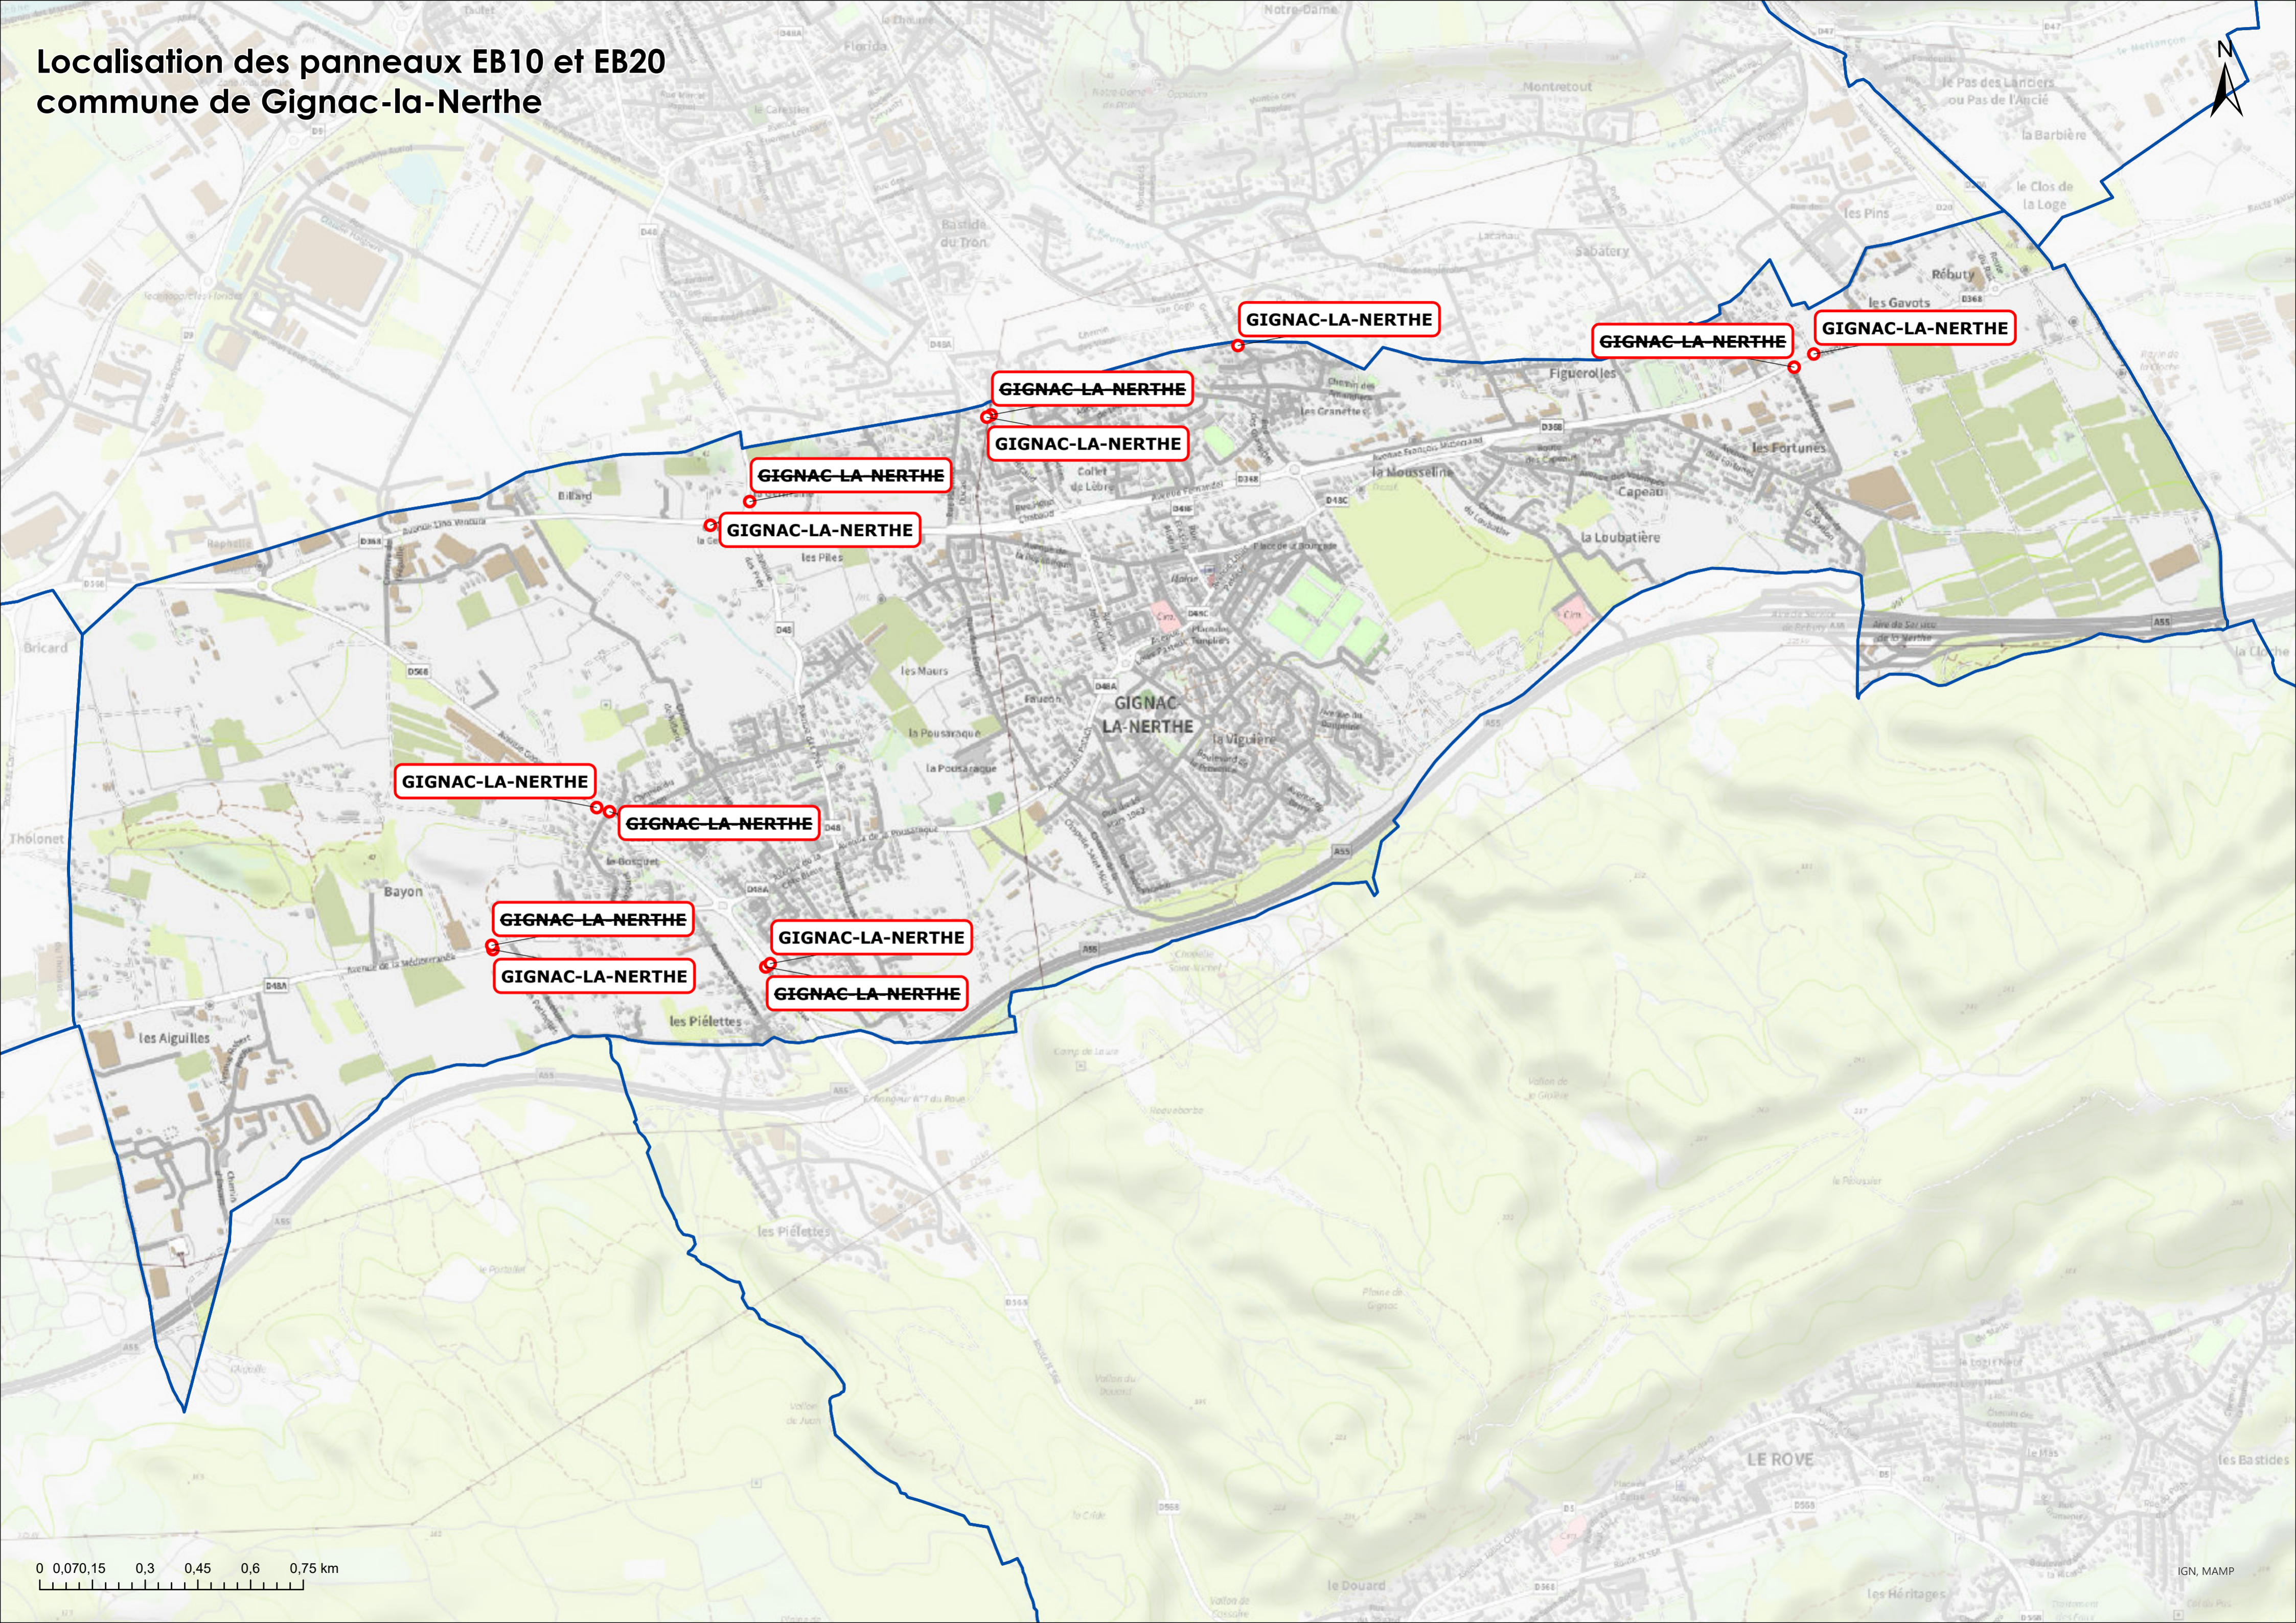

Localisation des panneaux EB10 et EB20 commune de Gignac-la-Nerthe

0 0,070,15 0,3 0,45 0,6 0,75 km