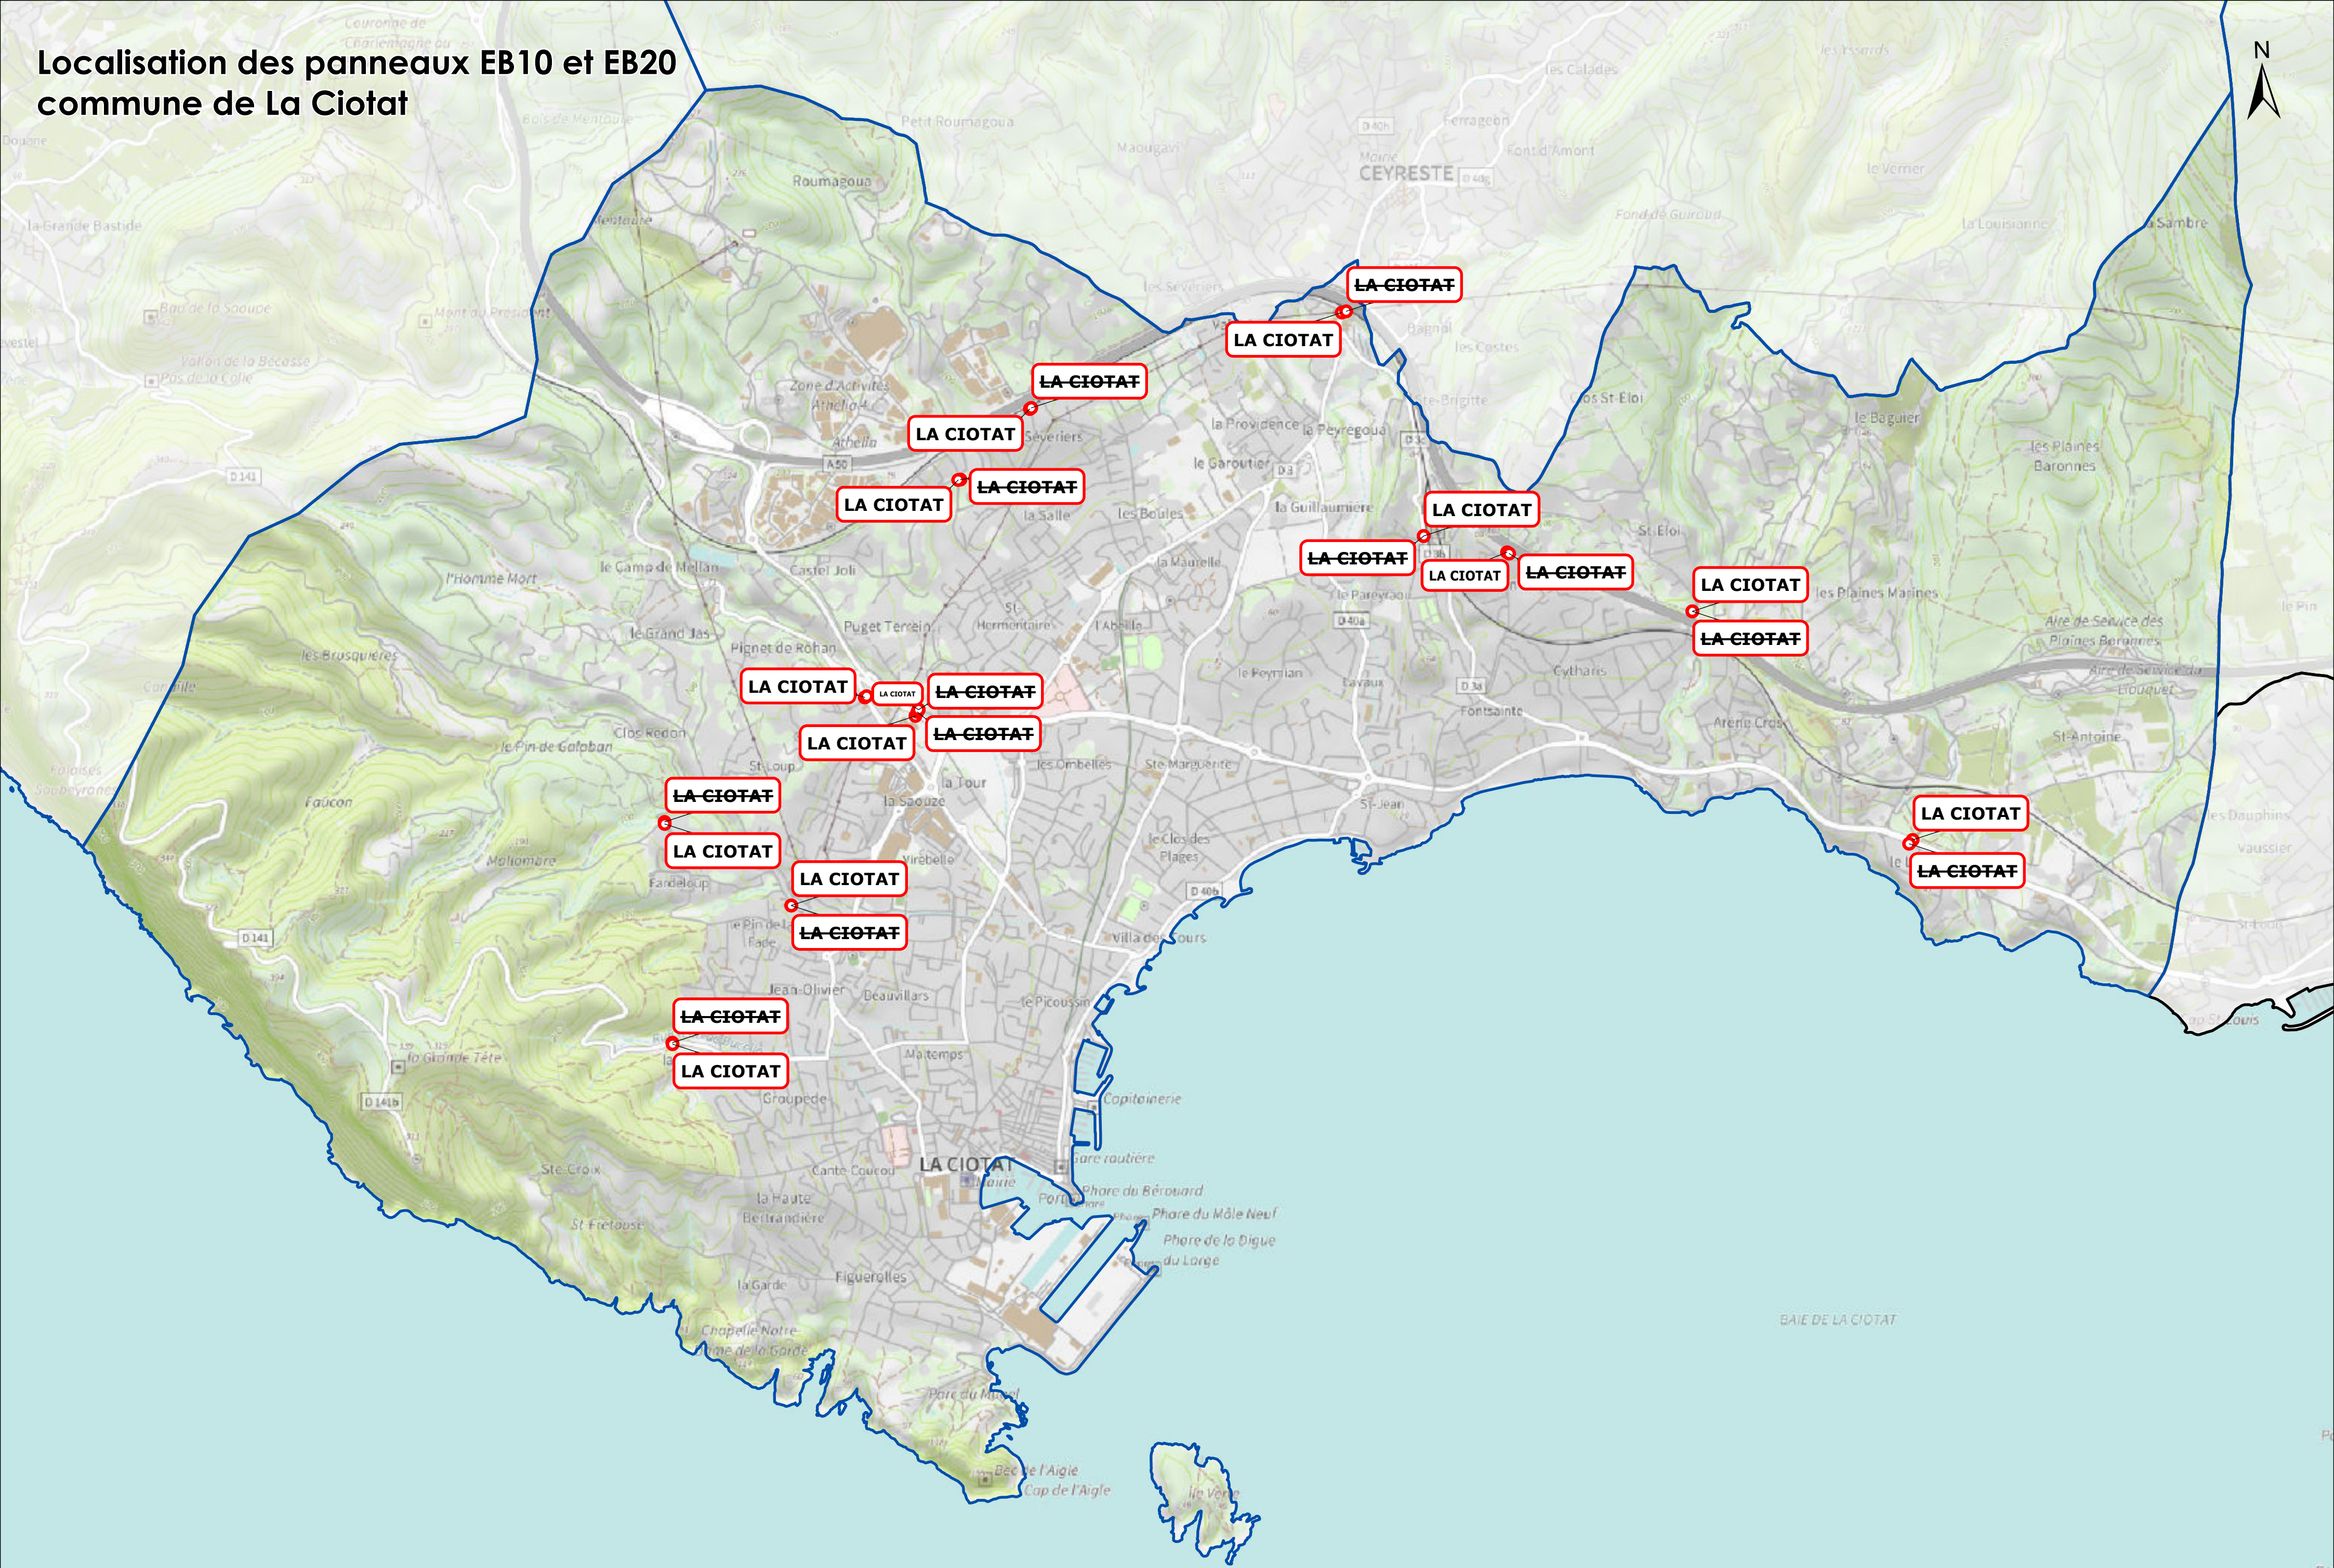

Localisation des panneaux EB10 et EB20 commune de La Ciotat

0 0,15 0,3 0,6 0,9 1,2 1,5 km