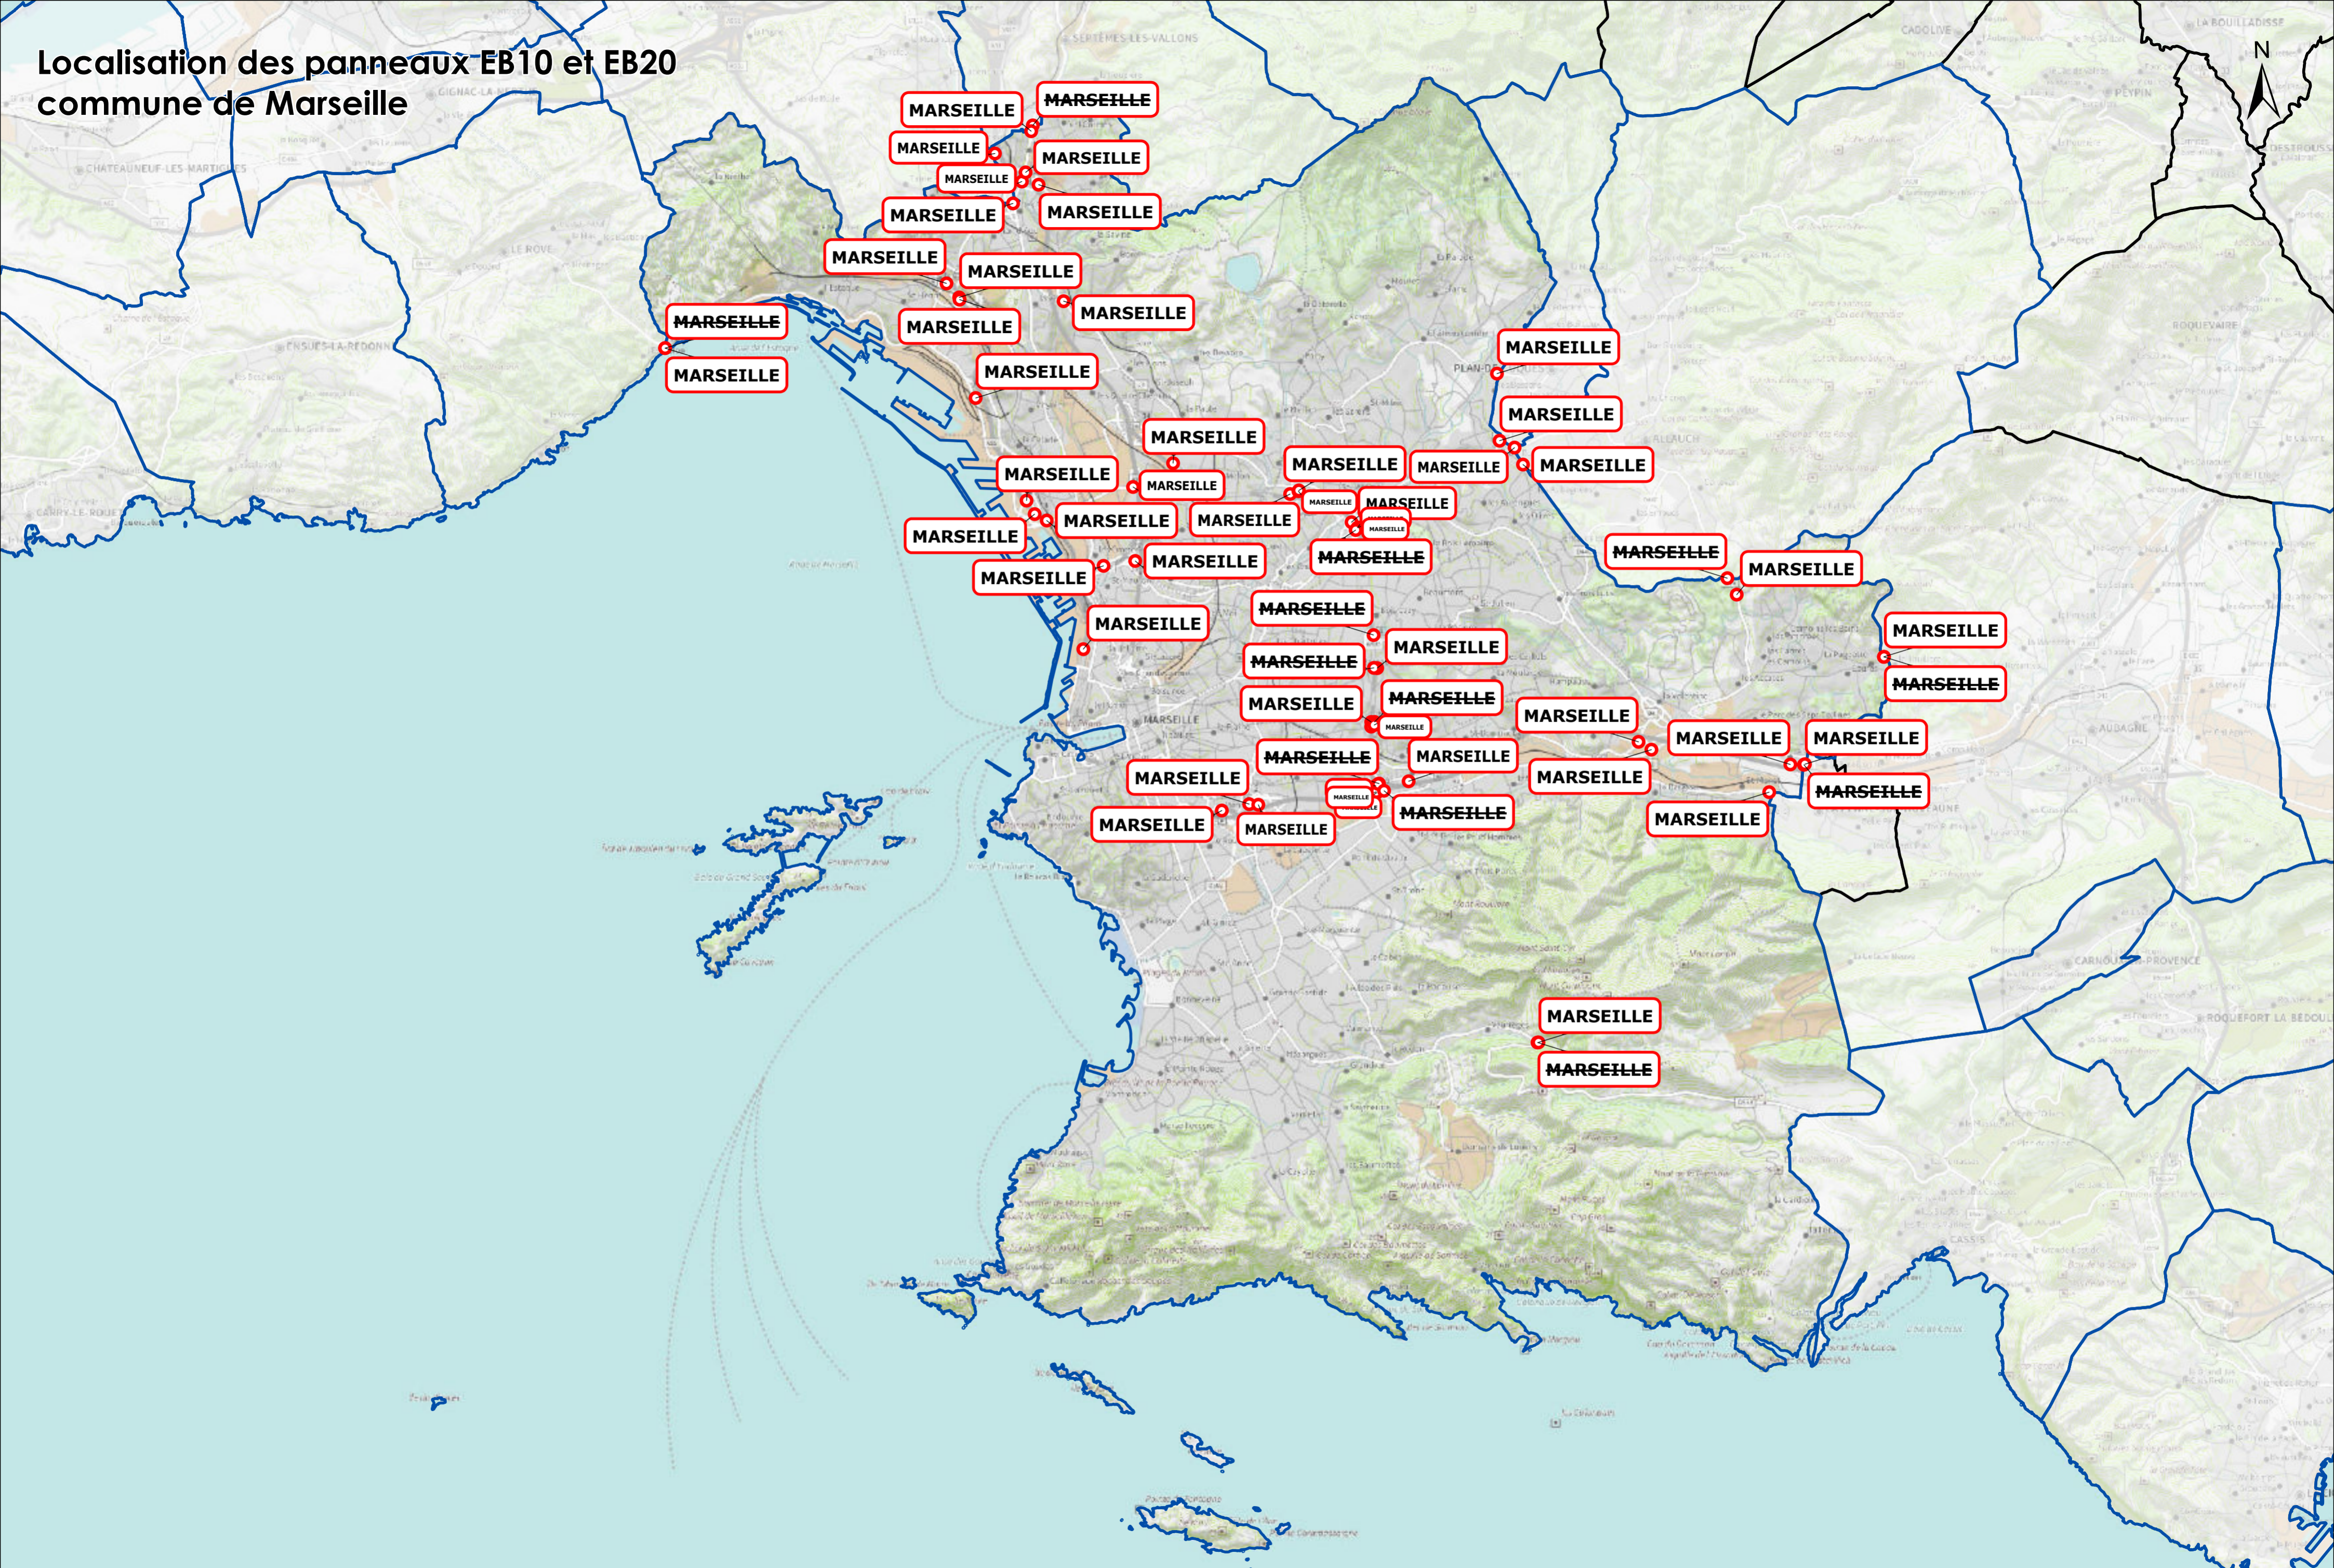

# Localisation des panneaux EB10 et EB20 commune de Marseille

0 0,5 1 2 3 4 5 km