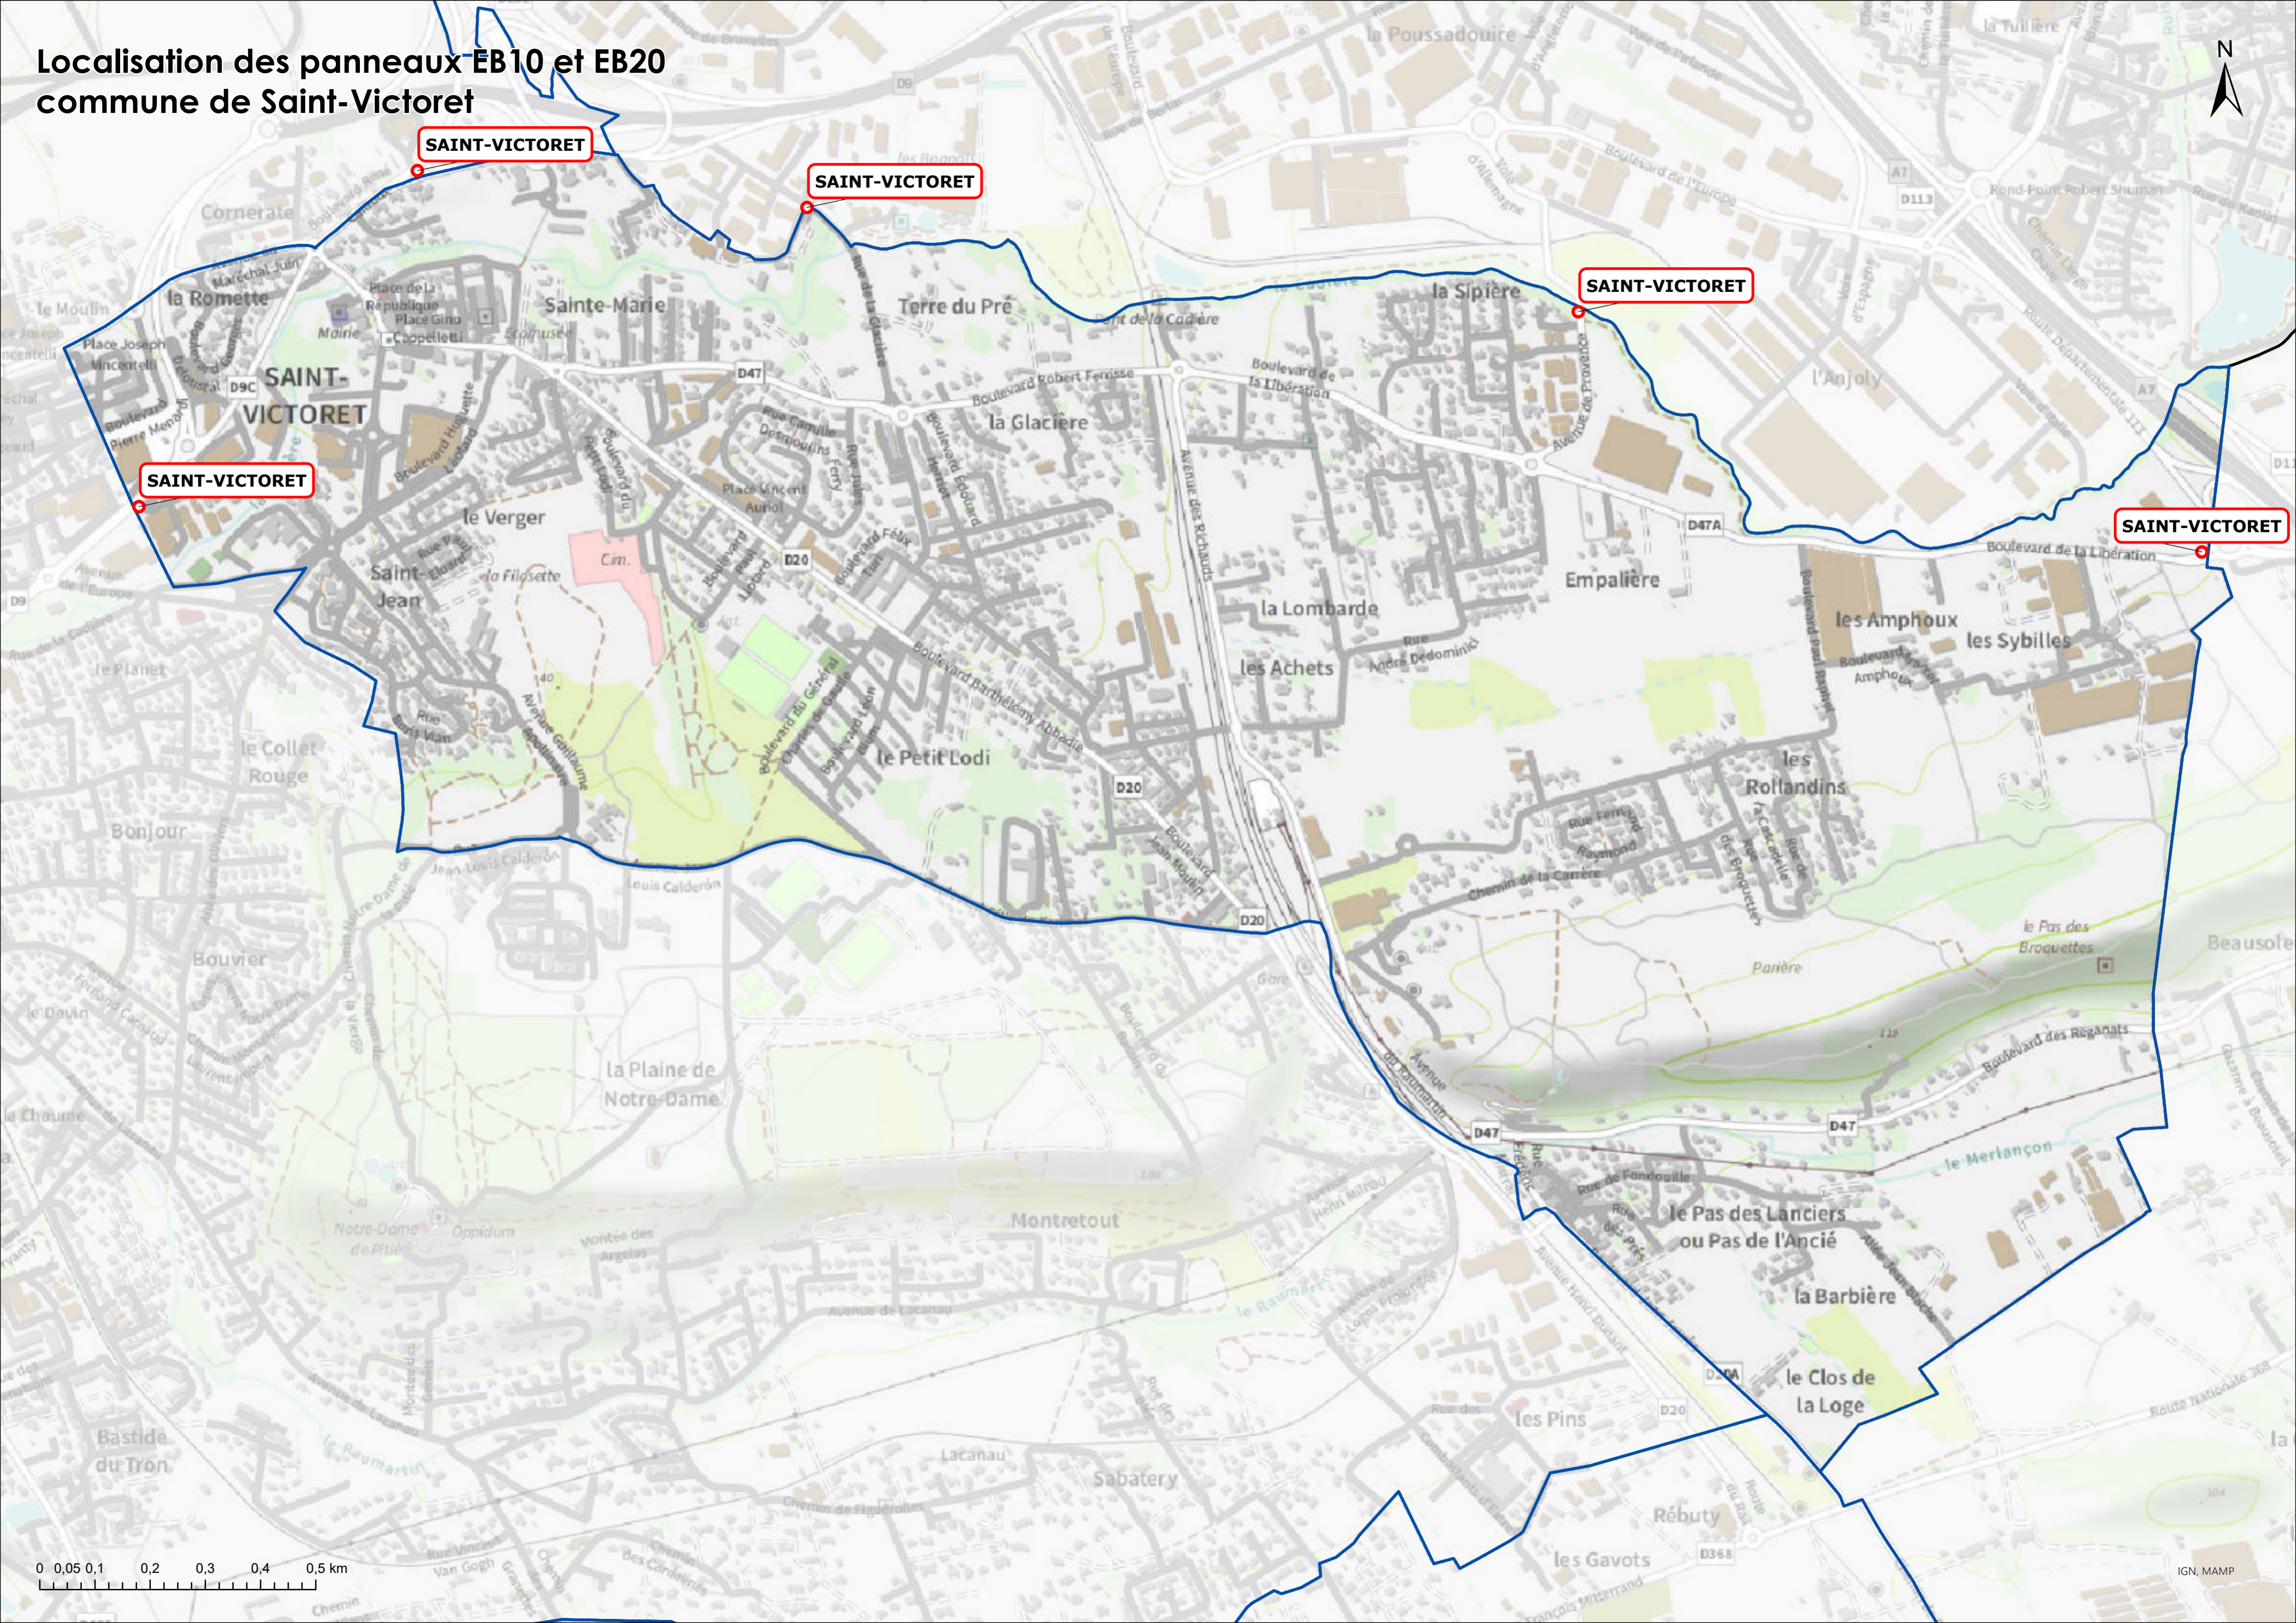

Localisation des panneaux EB10 et EB20 commune de Saint-Victoret

SAINT-VICTORET

SAINT-VICTORET

SAINT-VICTORET

SAINT-VICTORET

SAINT-VICTORET

SAINT-VICTORET

0 0,05 0,1 0,2 0,3 0,4 0,5 km