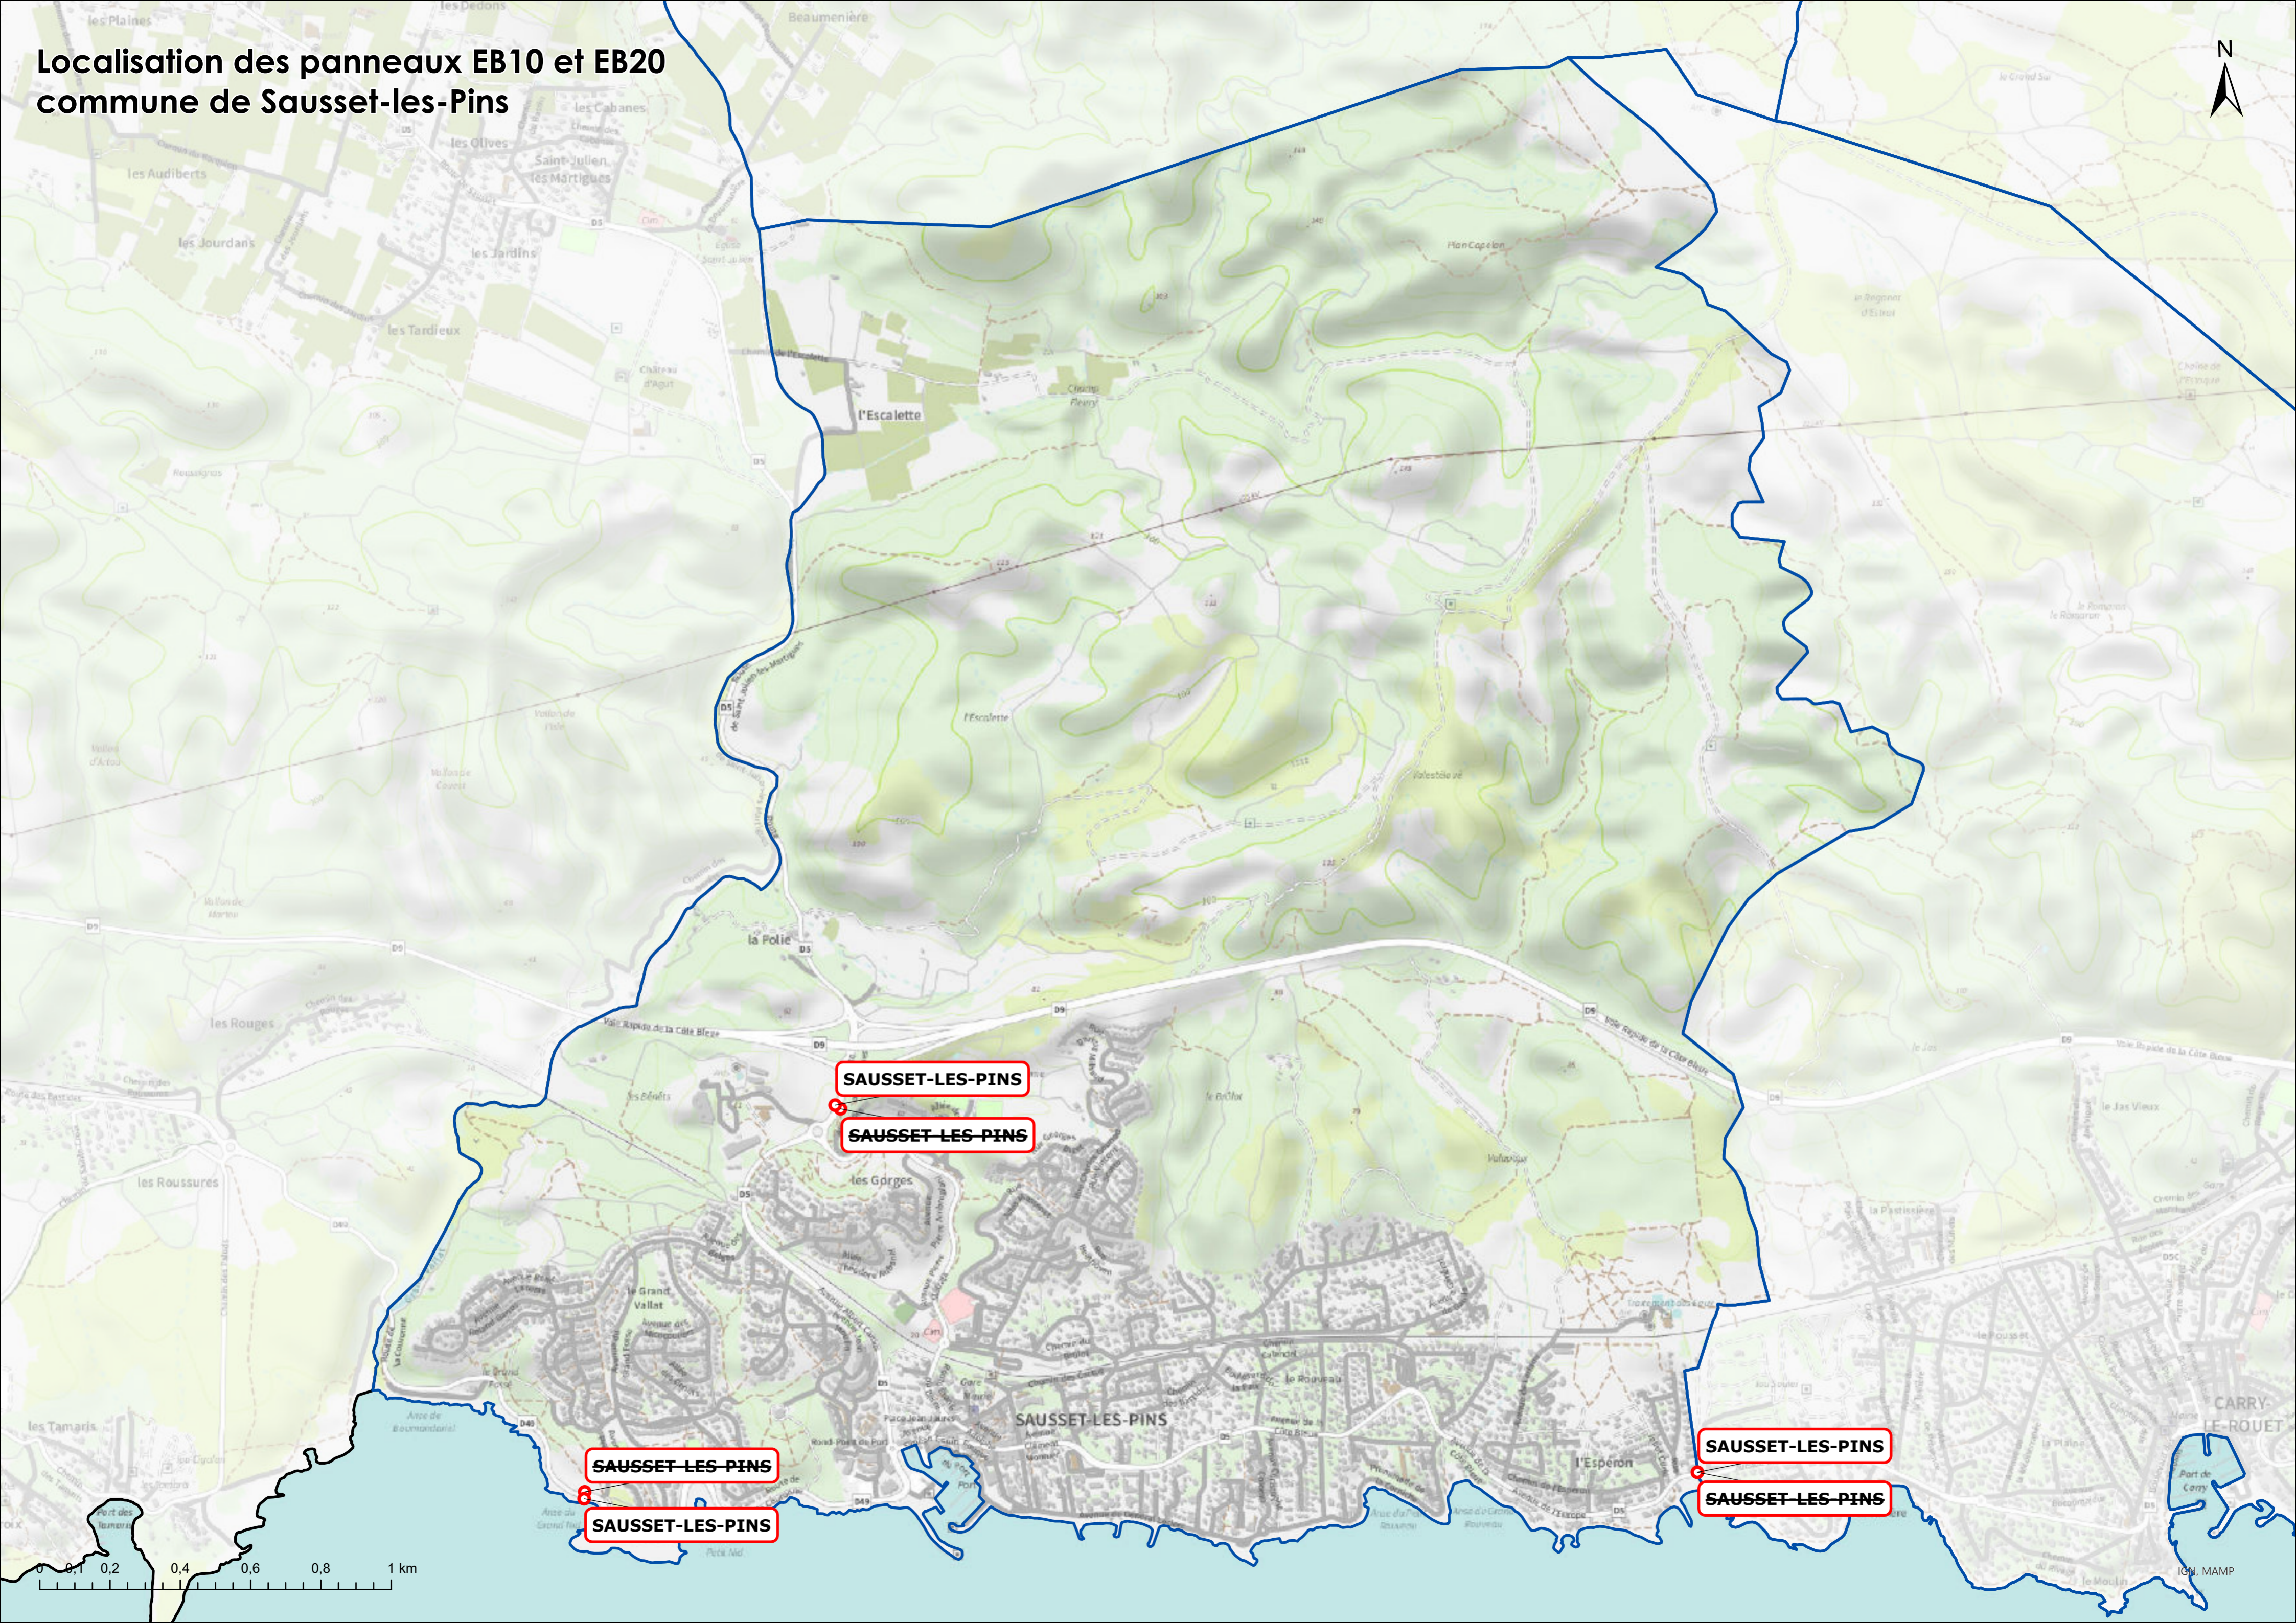

# Localisation des panneaux EB10 et EB20 commune de Sausset-les-Pins

0 0,2 0,4 0,6 0,8 1 km