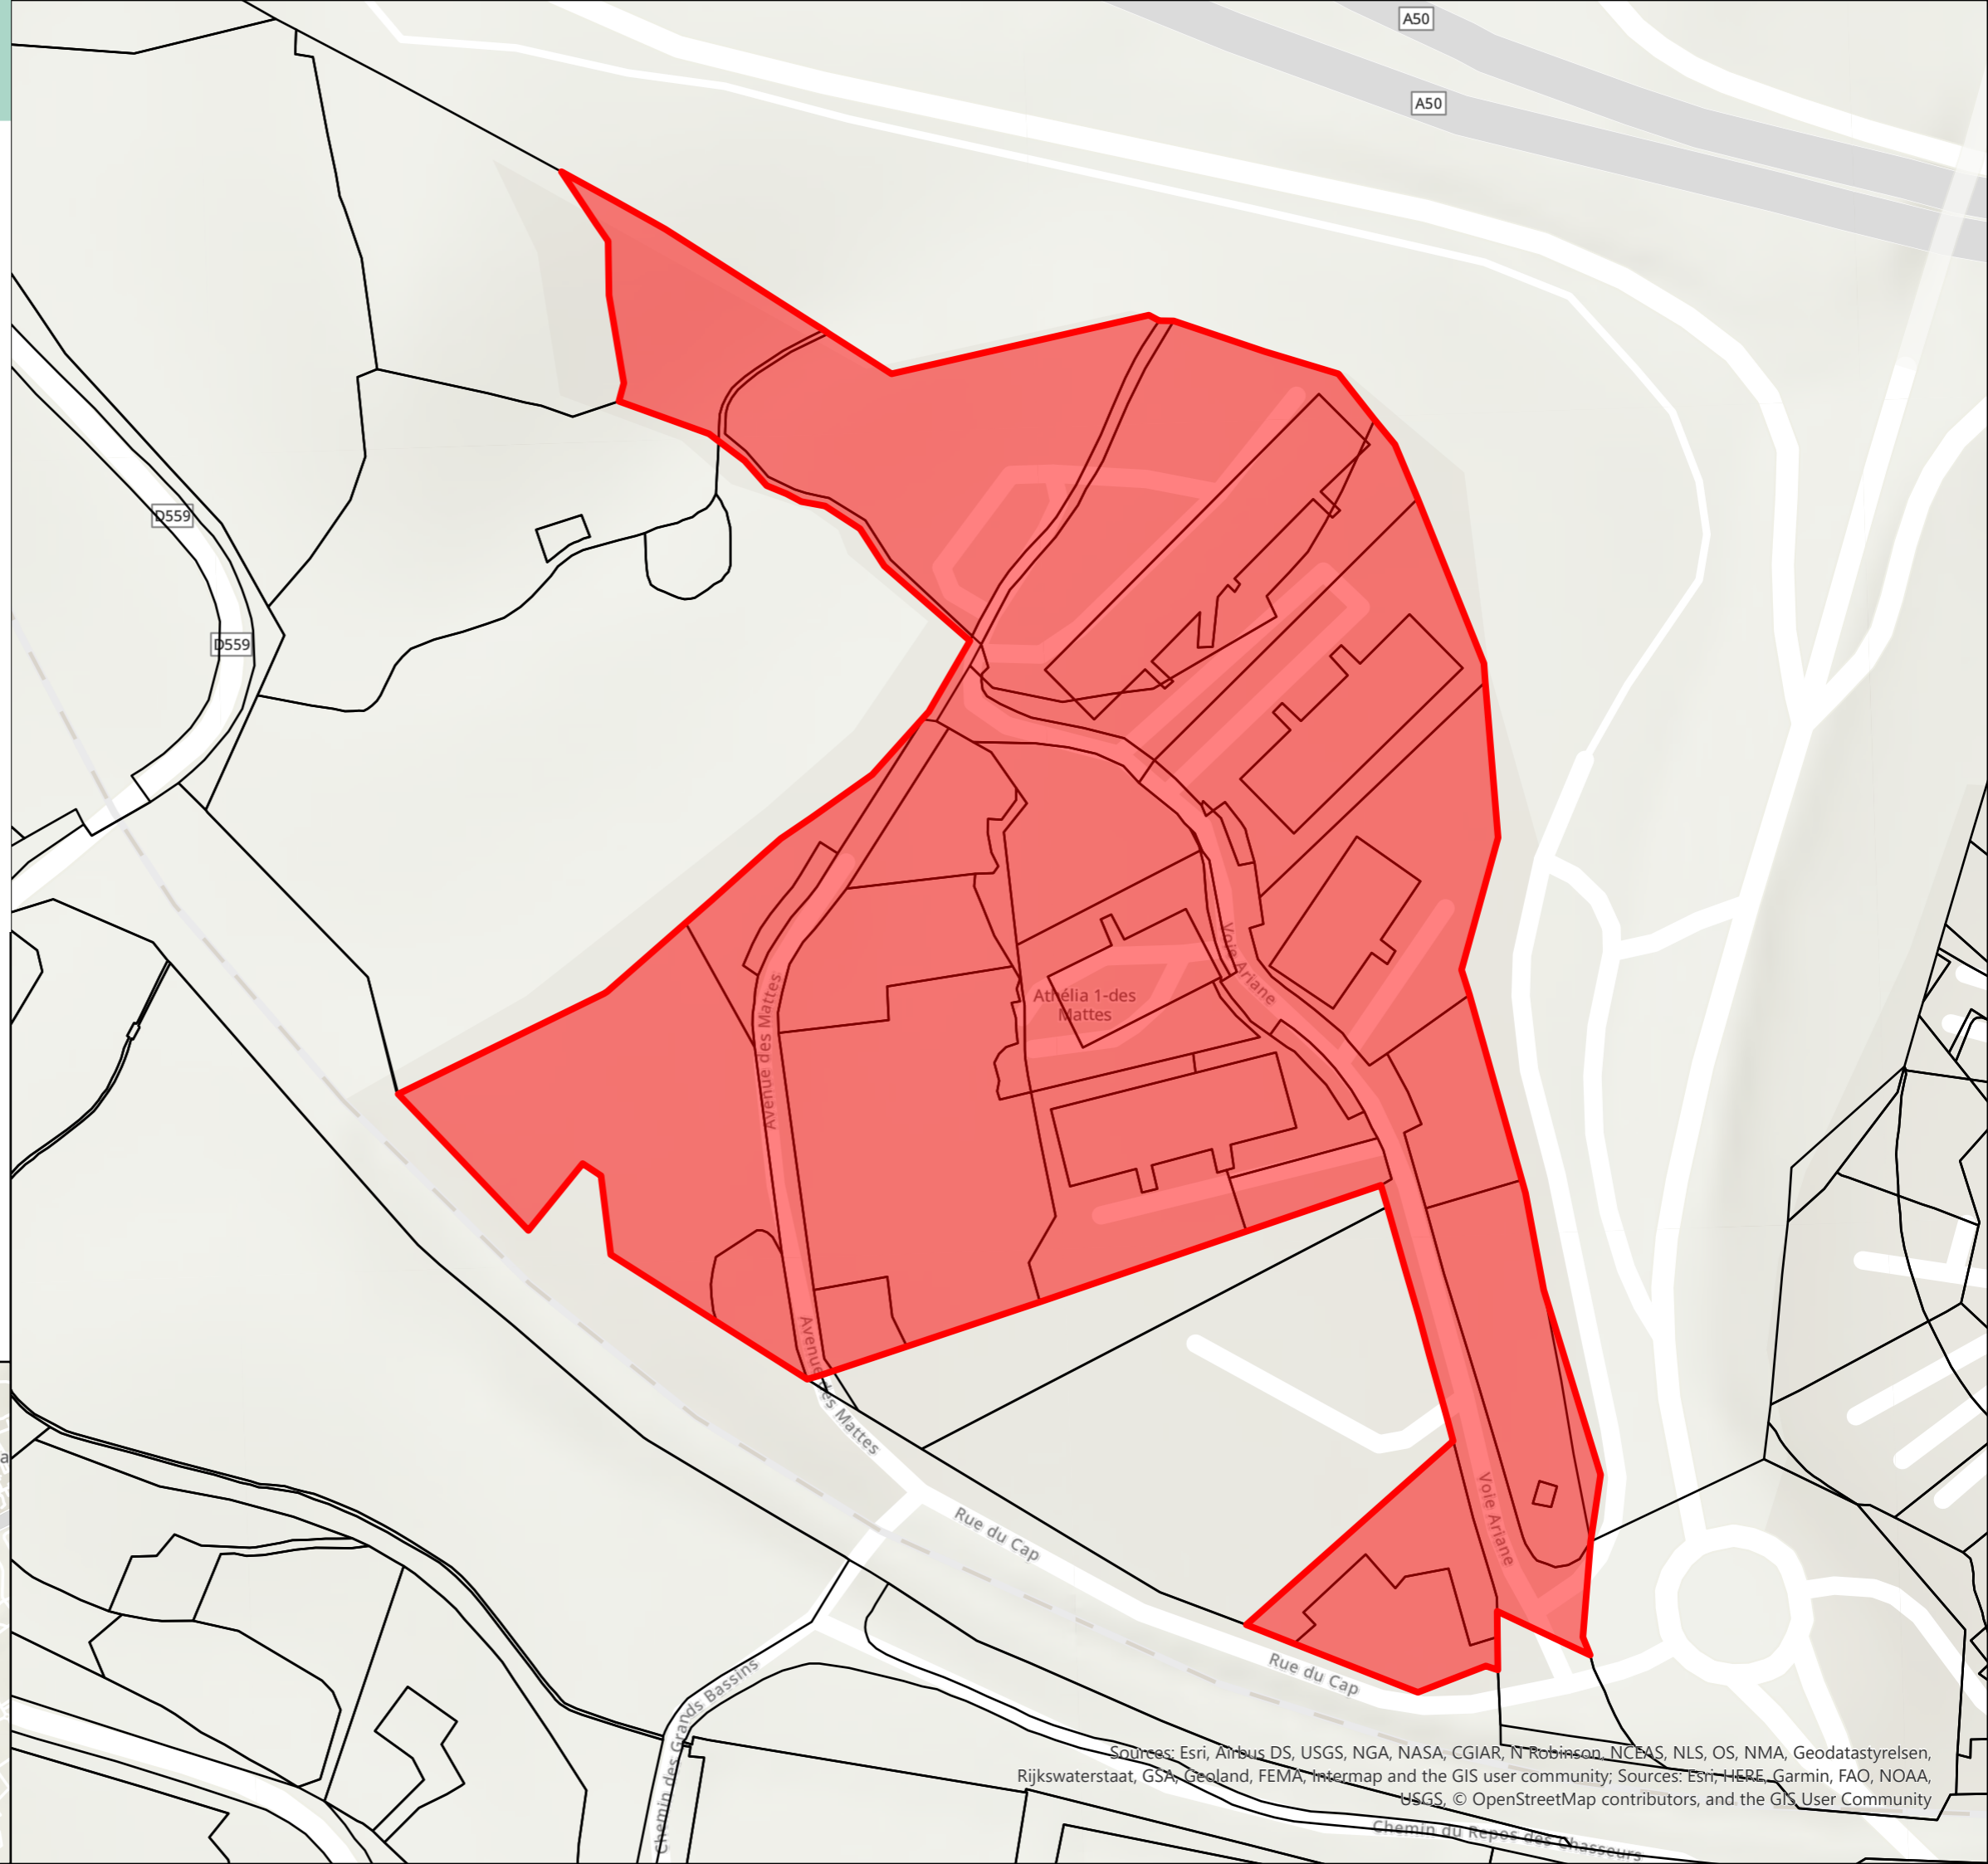

ANNEXES

S ANNEXES INFORMATIVES

Zone d'Aménagement Concerté

PARC D'ACTIVITÉS DES MATTES

Légende

- Zone d'Aménagement Concerté (ZAC)
- Limites Communales

Esri, Intermap, NASA, NGA, USGS,
Sources: Esri, HERE, Garmin, FAO,
NOAA, USGS, © OpenStreetMap
contributors, and the GIS User
Community

Sources: Esri, Airbus DS, USGS, NGA, NASA, CGIAR, N Robinson, NCEAS, NLS, OS, NMA, Geodastysrelsen, Rijkswaterstaat, GSA, Geoland, FEMA, Intermap and the GIS user community; Sources: Esri, HERE, Garmin, FAO, NOAA, USGS, © OpenStreetMap contributors, and the GIS User Community