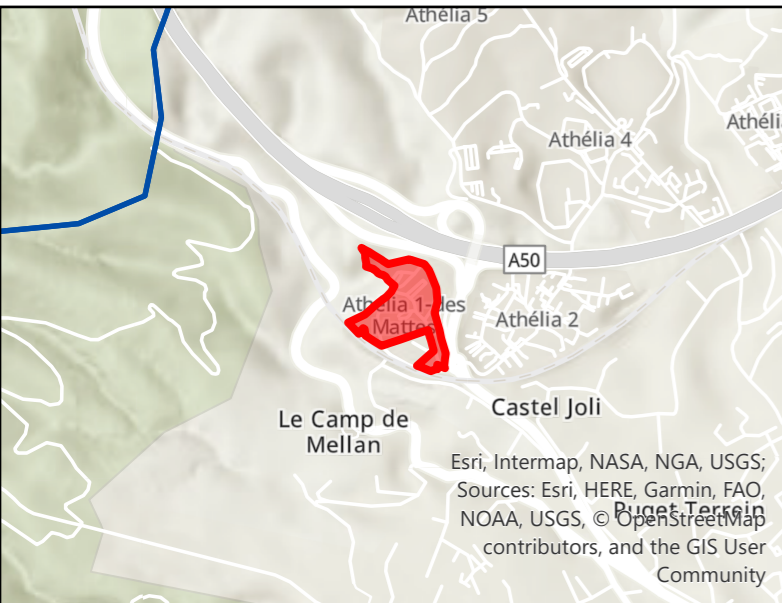

ANNEXES

S ANNEXES INFORMATIVES

Zone d'Aménagement Concerté

PARC D'ACTIVITÉS DES MATTES

Légende

- Zone d'Aménagement Concerté (ZAC)
- Limites Communales

Esri, Intermap, NASA, NGA, USGS,
Sources: Esri, HERE, Garmin, FAO,
NOAA, USGS, © OpenStreetMap
contributors, and the GIS User
Community