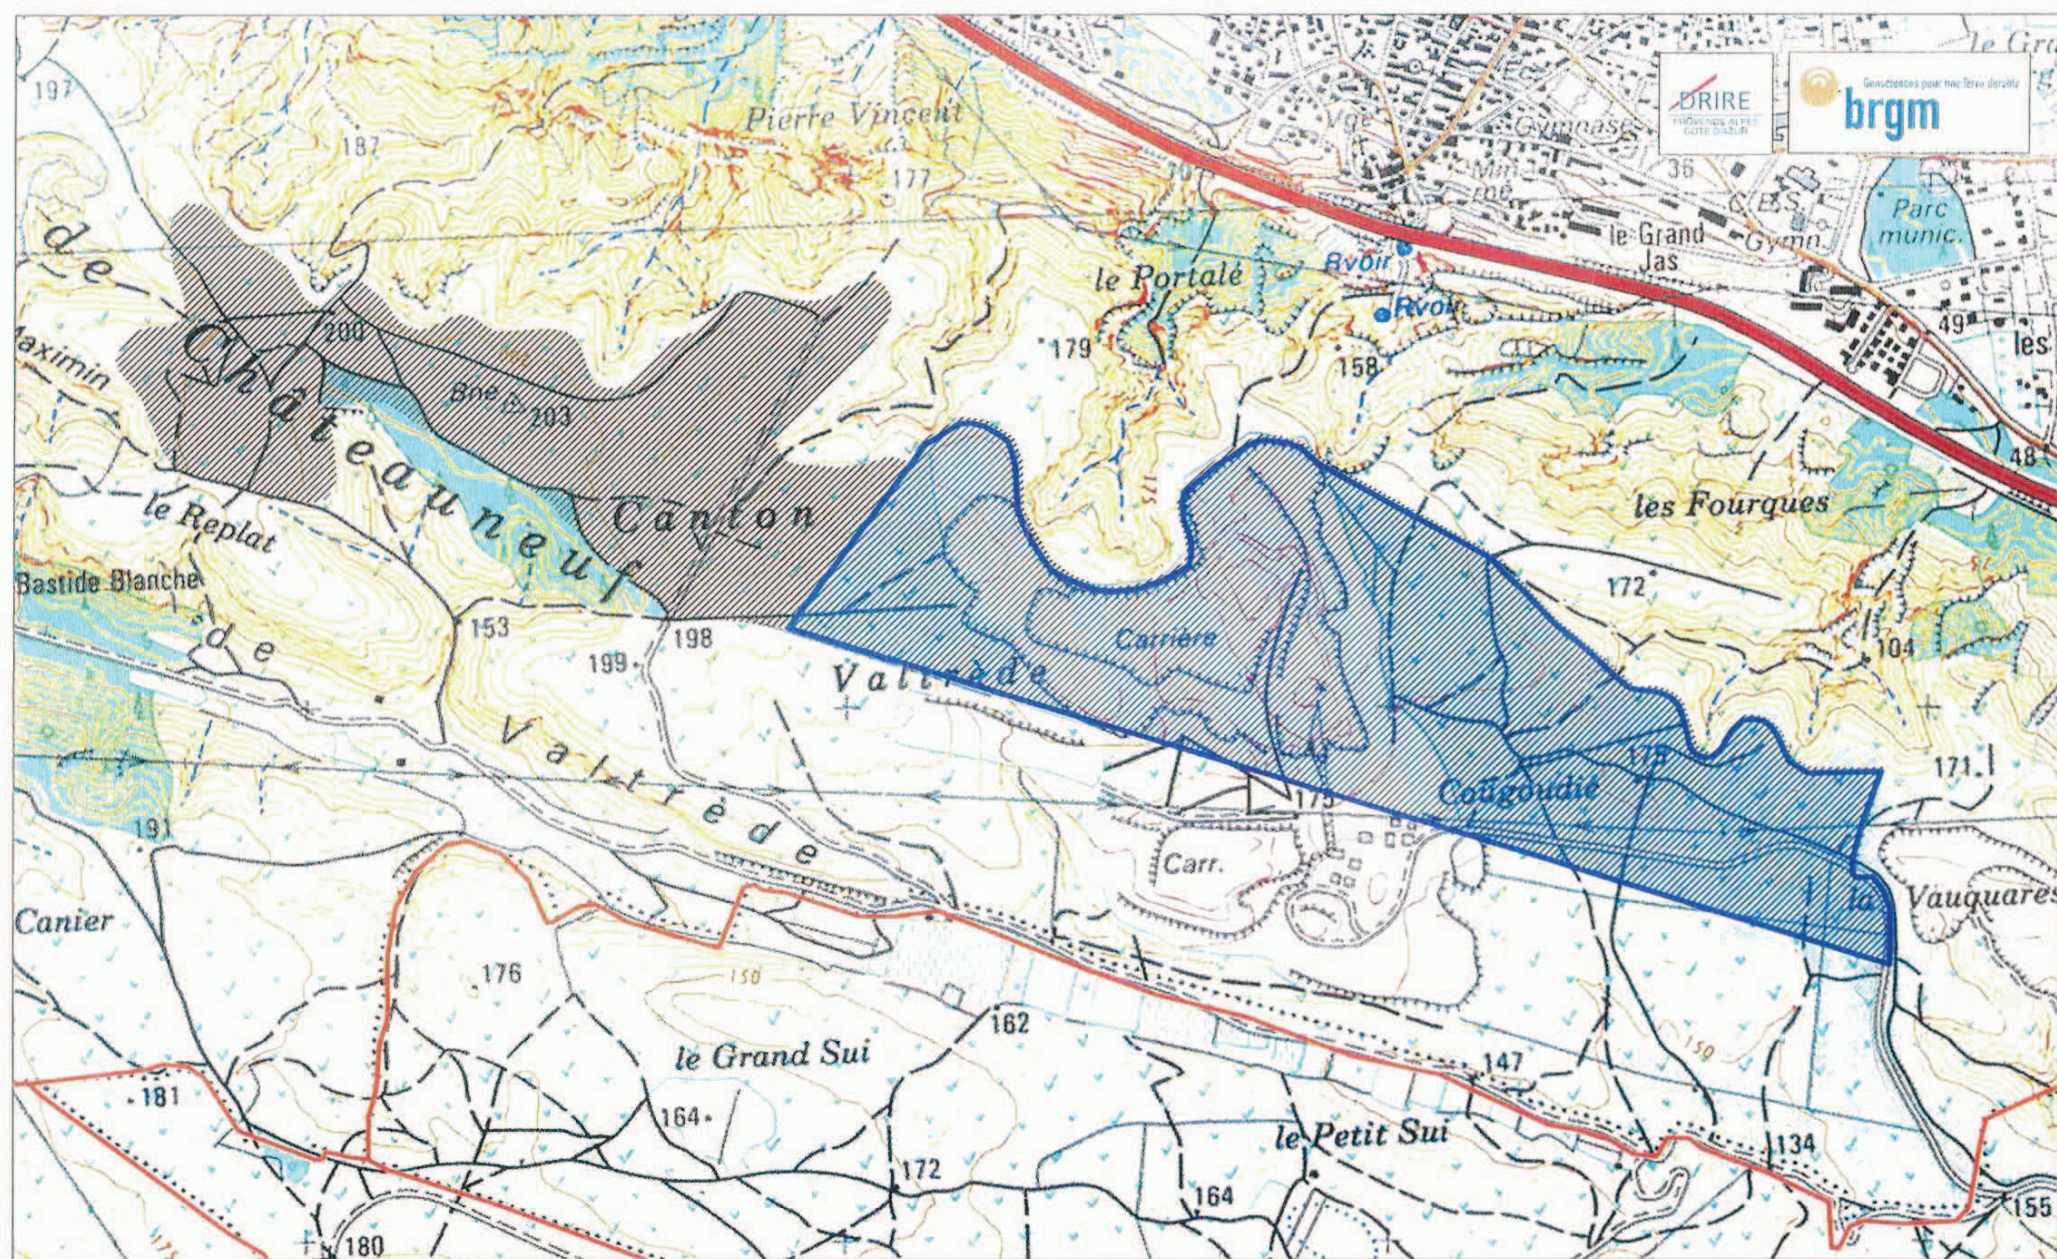

Limites A.P.
  Zone de ressources potentielles

**Zone de ressources potentielles - CHAUX DE PROVENCE - SACAM**  
**Carrière du Vallon de la Fauconnière**  
**(commune de Châteauneuf-les-Martigues)**

**Zone de ressources potentielles**  
**CHAUX DE LA TOUR - Carrières de Vauquarresse et Tambaron**  
 (communes de Châteauneuf-les-Martigues et d'Ensuès la Redonne)

**Zone de ressources potentielles**  
**Entreprise JEAN LEFEBVRE**  
 (commune de Châteauneuf-les-Martigues)