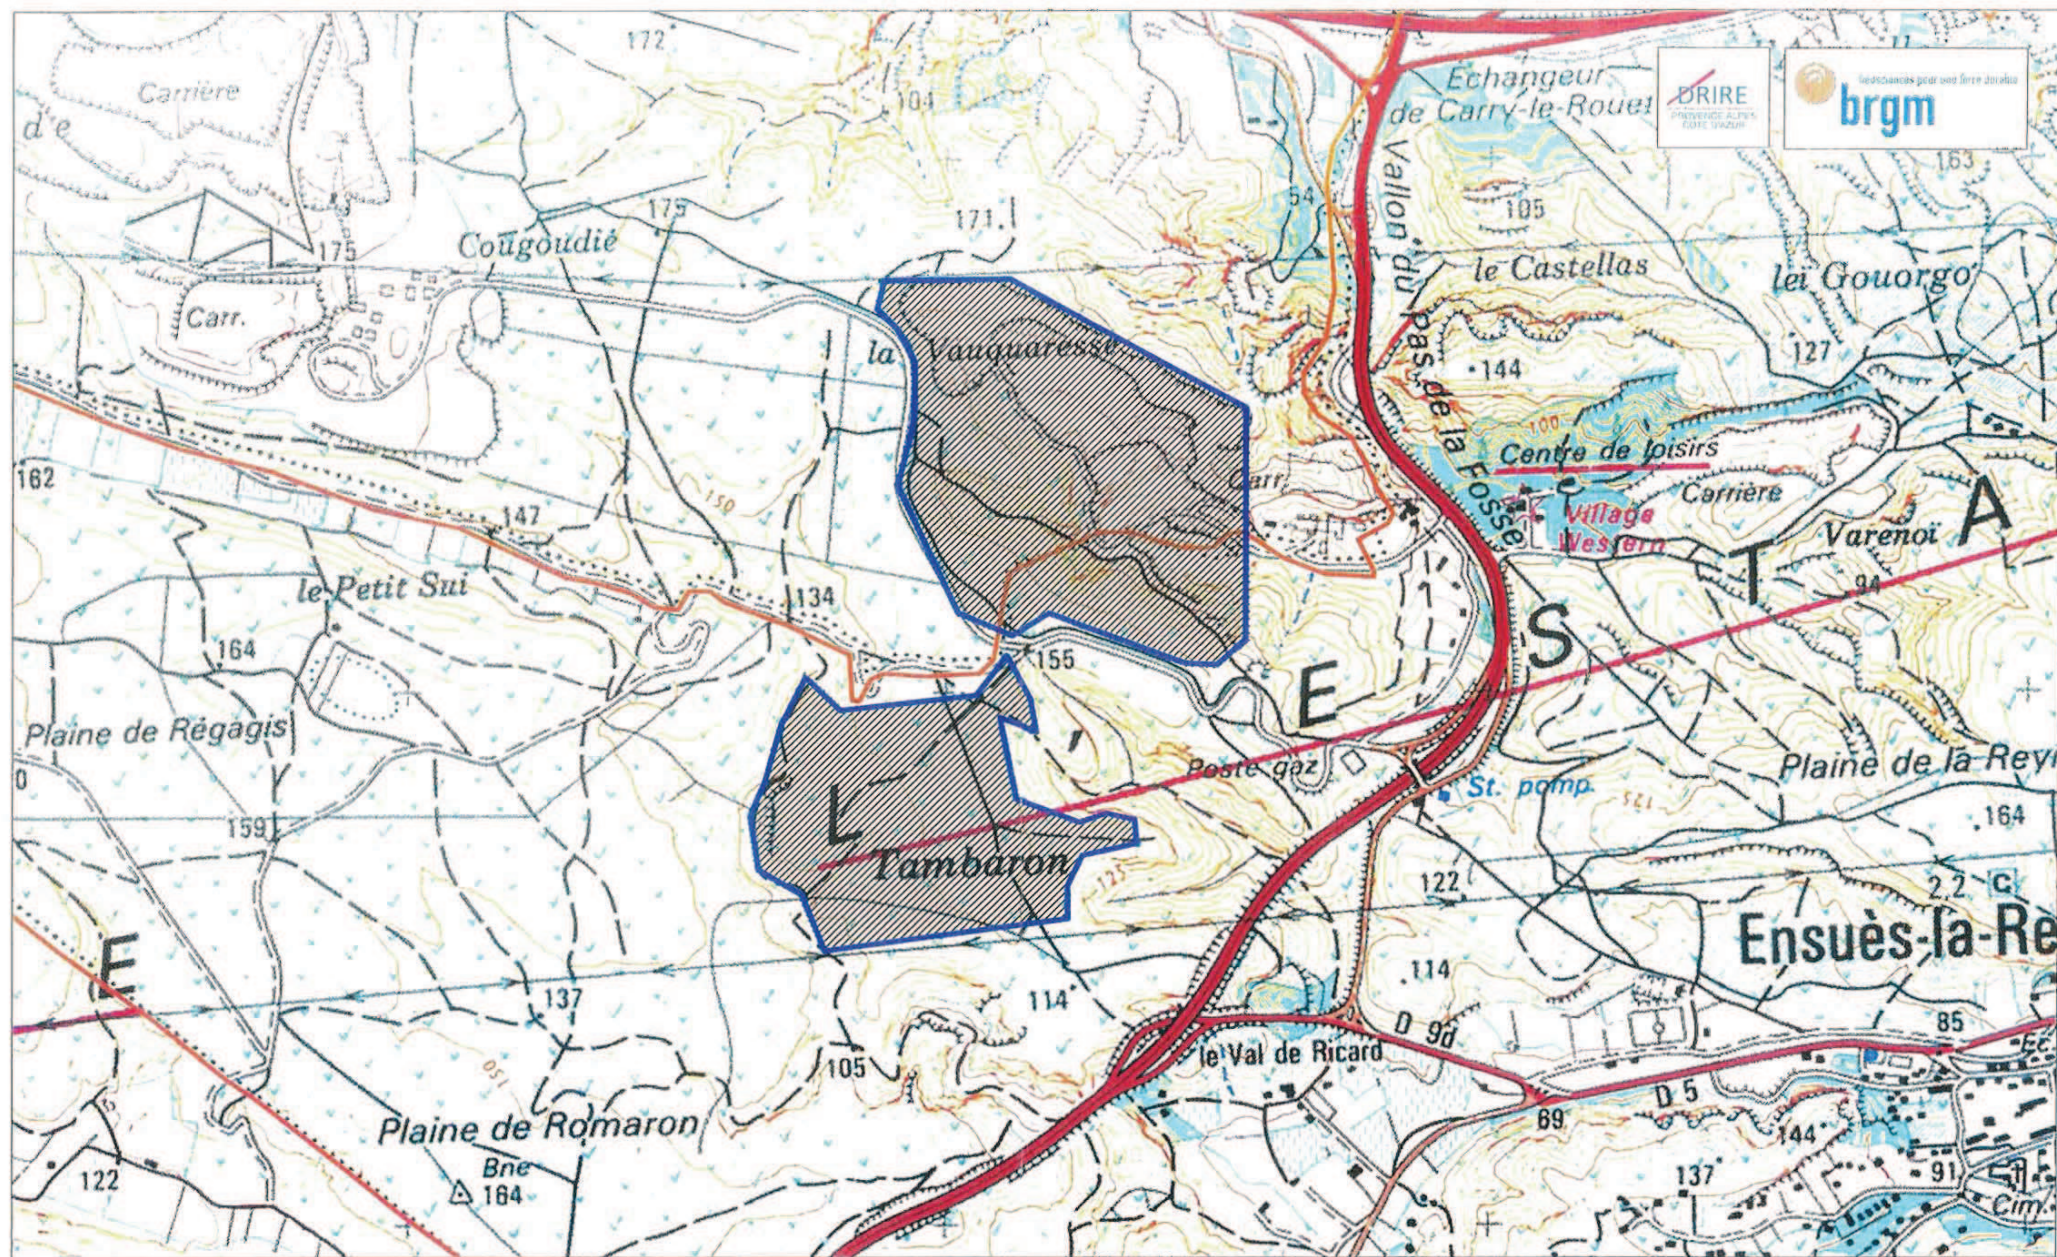

Limites A.P.
  Zone de ressources potentielles

**Zone de ressources potentielles - CHAUX DE PROVENCE - SACAM**  
**Carrière du Vallon de la Fauconnière**  
**(commune de Châteauneuf-les-Martigues)**

**Zone de ressources potentielles**  
**CHAUX DE LA TOUR - Carrières de Vauquarresse et Tambaron**  
 (communes de Châteauneuf-les-Martigues et d'Ensuès la Redonne)

**Zone de ressources potentielles**  
**Entreprise JEAN LEFEBVRE**  
 (commune de Châteauneuf-les-Martigues)