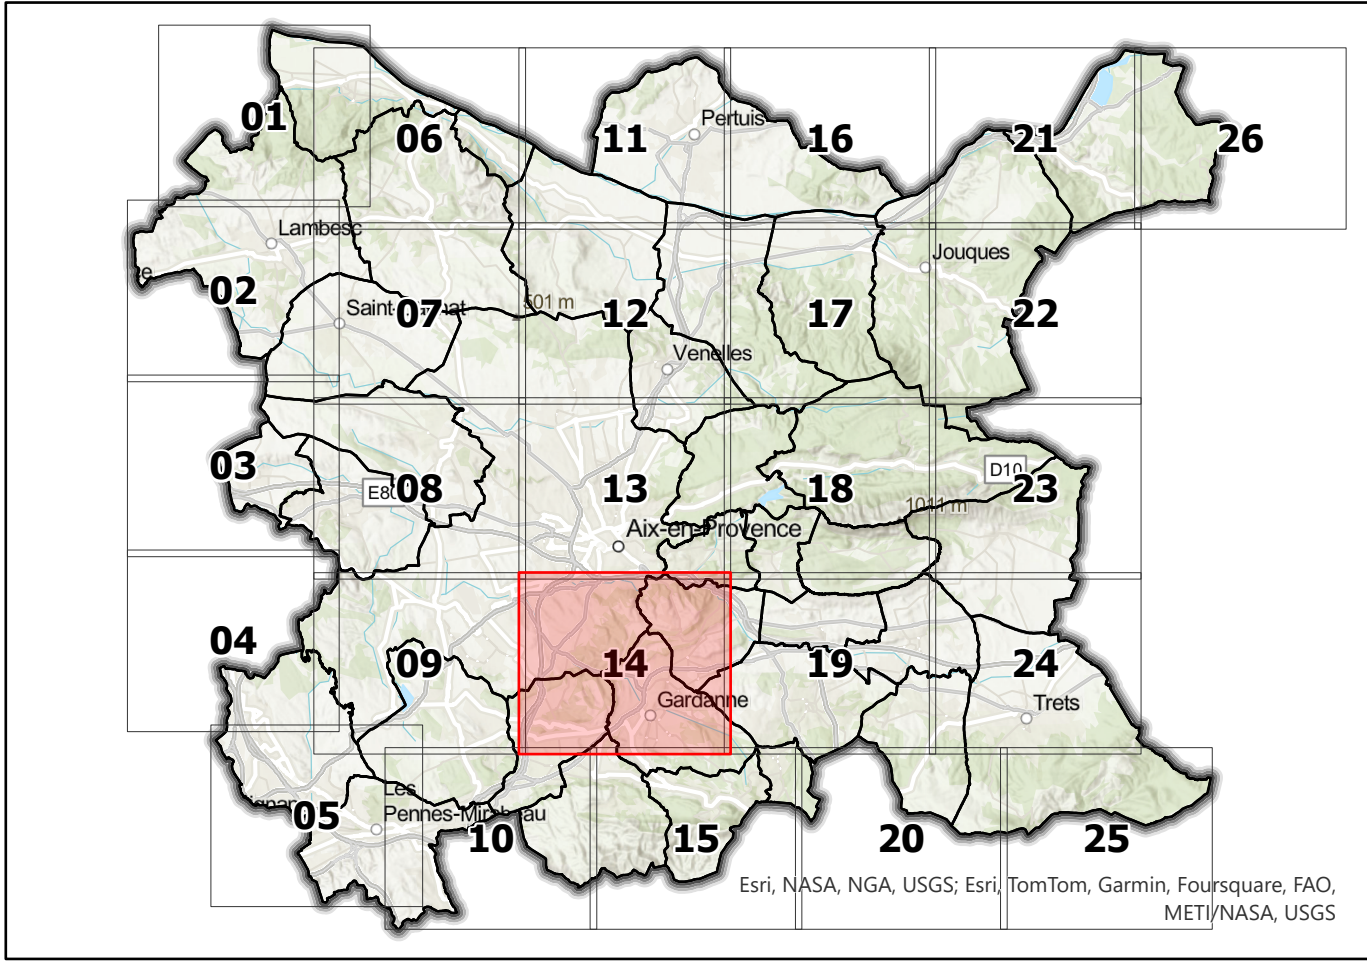

Règlement - Pièces graphiques

4.2-E Risque Feu de forêt - Planche 14

PLUi du Pays d'Aix approuvé le 05 décembre 2024

Risque feu de forêt

Fond de plan