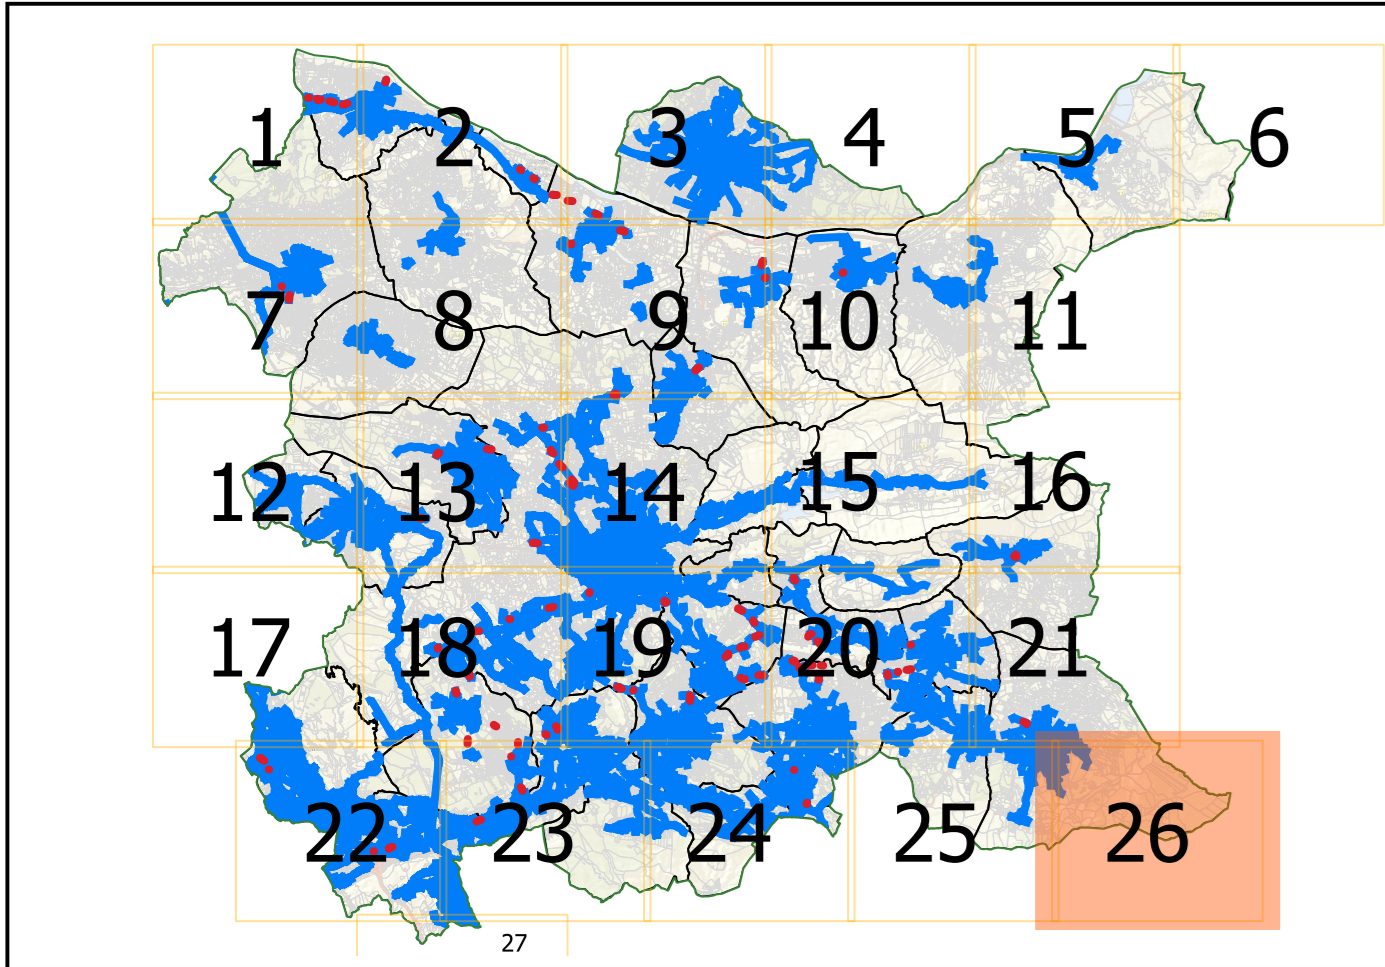

5.2 ANNEXES SANITAIRES

Réseaux EU - AEP VUE 26

PLUi du pays d'Aix approuvé le 05 décembre 2024

LEGENDE

- Réseaux d'assainissement
- Réseaux d'adduction en eau potable
- limites communes