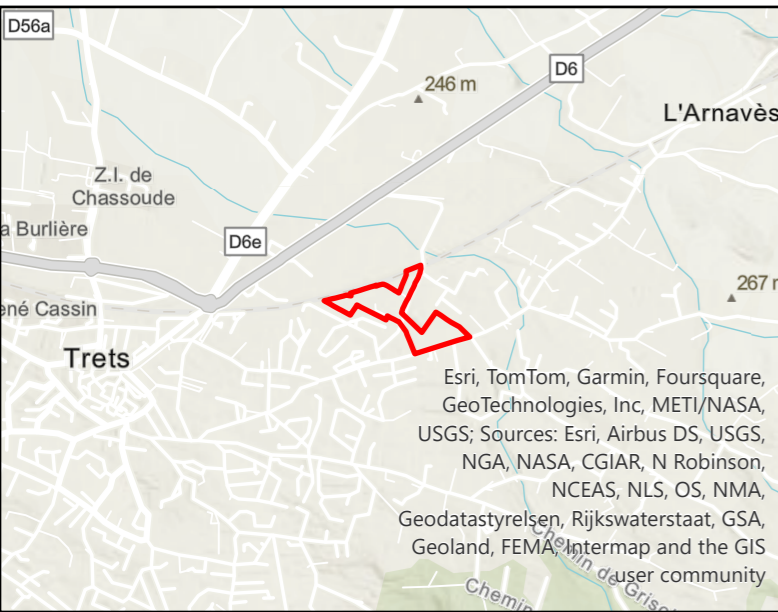

Annexe informative

Droit de Prémption Urbain

PLUi du Pays d'Aix approuvé le 05 décembre 2024

**Carte DPUR : 22
TRETS
DPUR OAP de la Gardi**

Esri, TomTom, Garmin, Foursquare, GeoTechnologies, Inc, METI/NASA, USGS; Sources: Esri, Airbus DS, USGS, NGA, NASA, CGIAR, N Robinson, NCEAS, NLS, OS, NMA, Geodatastyrelsen, Rijkswaterstaat, GSA, Geoland, FEMA, Intermap and the GIS user community

Esri Community Maps Contributors, IGN 2022 - Esri France 2022, Esri, TomTom, Garmin, Foursquare, GeoTechnologies, Inc, METI/NASA, USGS; Sources: Esri, Airbus DS, USGS, NGA, NASA, CGIAR, N Robinson, NCEAS, NLS, OS, NMA, Geodatastyrelsen, Rijkswaterstaat, GSA, Geoland, FEMA, Intermap and the GIS user community