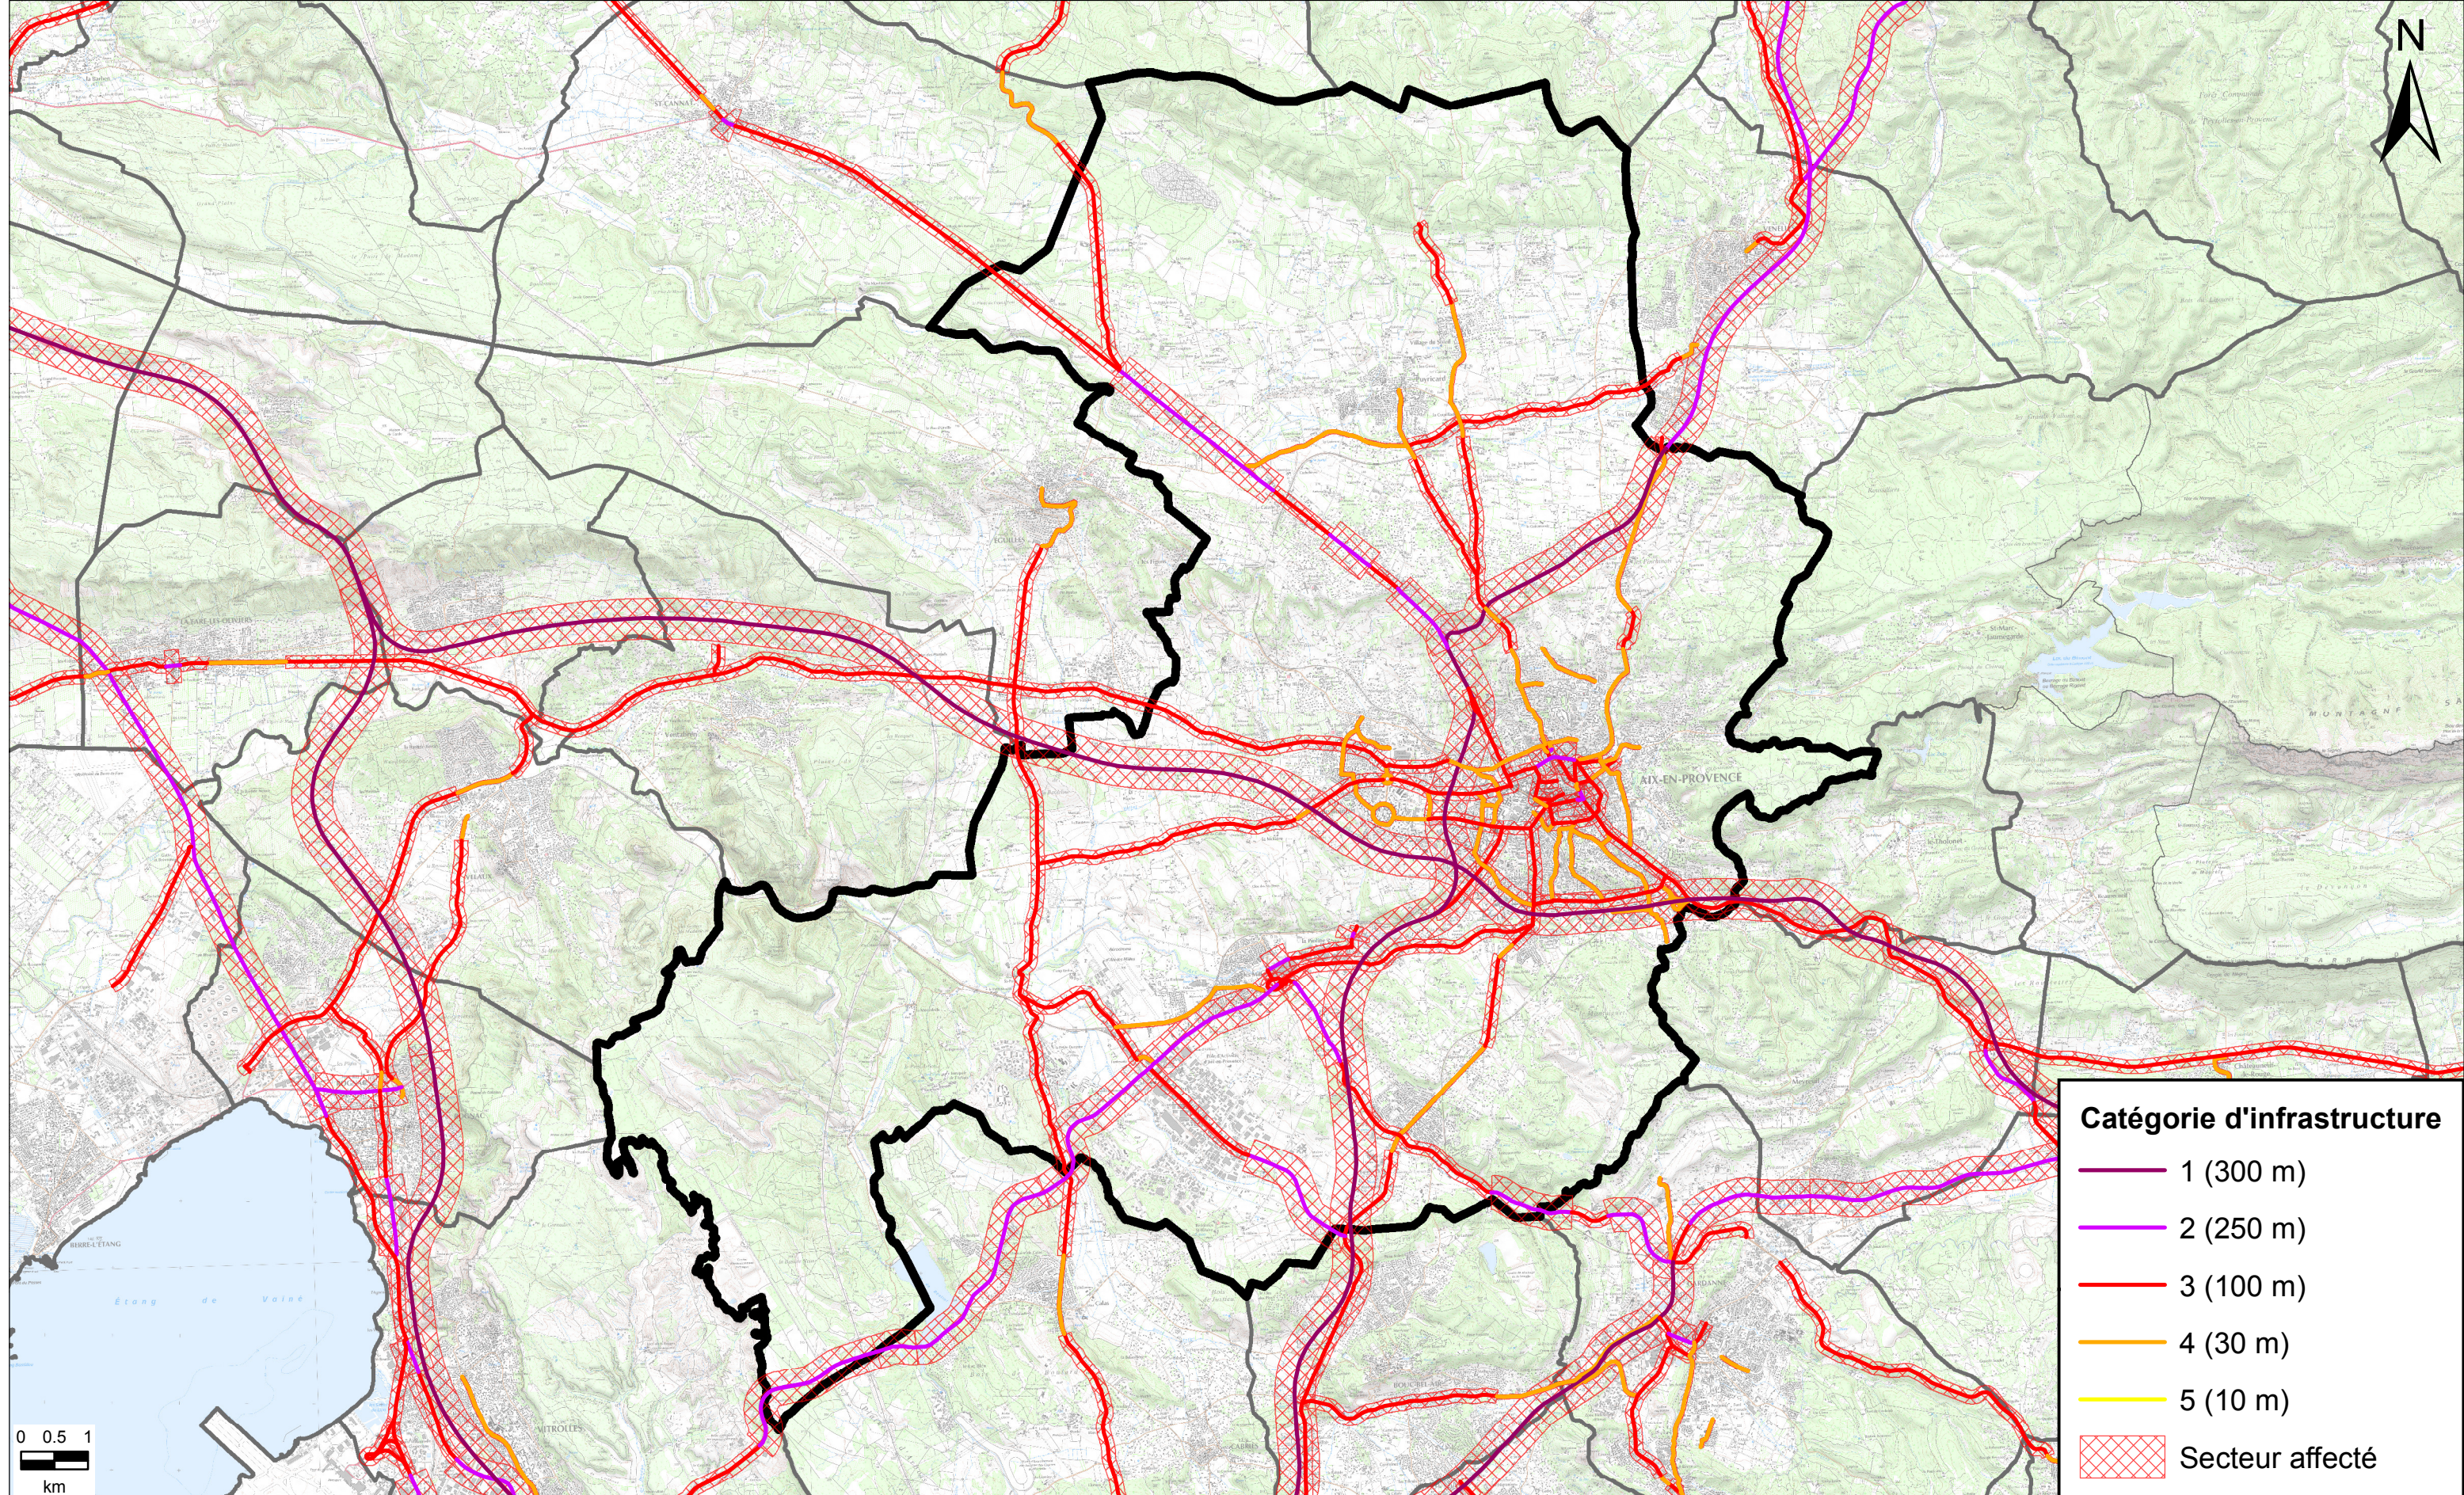

Classement sonore des infrastructures routières du département des Bouches-du-Rhône

COMMUNE DE AIX-EN-PROVENCE

Catégorie d'infrastructure

- 1 (300 m)
- 2 (250 m)
- 3 (100 m)
- 4 (30 m)
- 5 (10 m)
- Secteur affecté