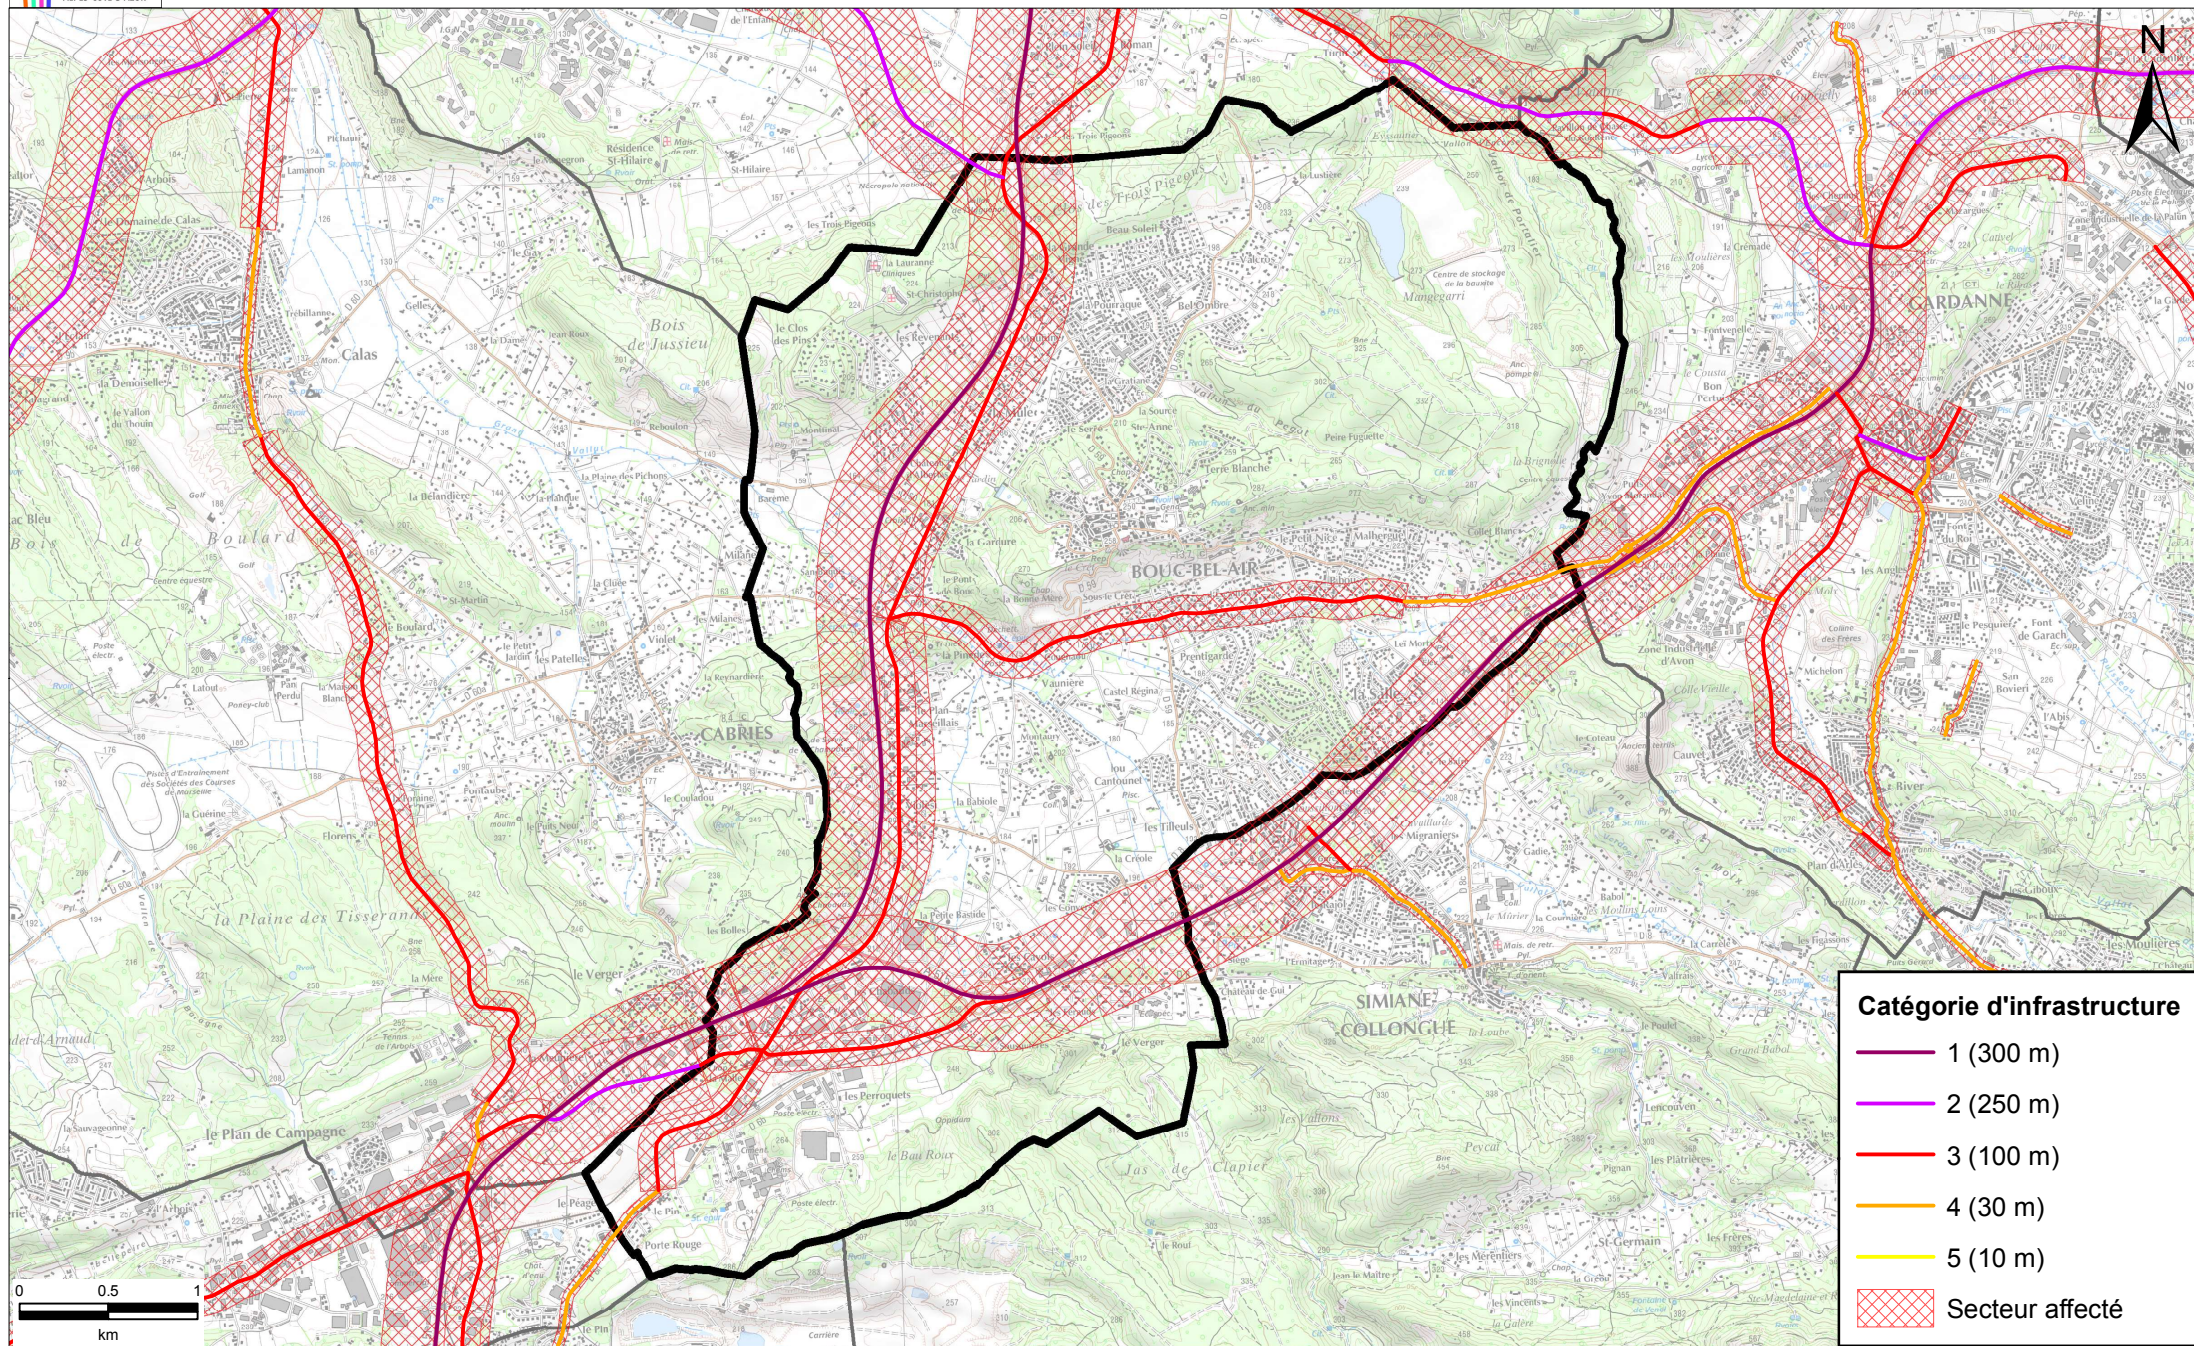

**COPIE CERTIFIÉE CONFORME
A L'ORIGINAL**

L. Préfet,

Bernard GONZALEZ

Classement sonore des infrastructures routières du département des Bouches-du-Rhône

COMMUNE DE BOUC-BEL-AIR

Commune	Numéro	Nom du tronçon	Origine	Fin	Tissu	Catégorie	Largeur secteur affectée
Aix-en-Provence	A51	A51 - 1	LES 3 PIGEONS	N296	Tissu ouvert	1	300 m
Aix-en-Provence	A51	A51 - 2	PK 23-310	PK 24+884	Tissu ouvert	1	300 m
Aix-en-Provence	A516	A516 - 1	A51	A8	Tissu ouvert	3	100 m
Aix-en-Provence	A8	A8 - 1	Aix PK 18-068	Limite commune Le Tholonet	Tissu ouvert	1	300 m
Aix-en-Provence	A8	A8 - 2	Aix PK 18-068	Limite commune Egulles	Tissu ouvert	1	300 m
Aix-en-Provence	D10	D10 - 1	LIMITE COMMUNE EGUILLLES	AVENUE J. MONNET	Tissu ouvert	3	100 m
Aix-en-Provence	D14	D14 - 1	SORTIE PUYRICARD	ENTREE PUYRICARD	Tissu ouvert	4	30 m
Aix-en-Provence	D14	D14 - 2	SORTIE PUYRICARD	RD14C	Tissu ouvert	3	100 m
Aix-en-Provence	D14	D14 - 3	ENTREE PUYRICARD	RN296	Tissu ouvert	3	100 m
Aix-en-Provence	D14A	D14A - 1	RD14	ENTREE PUYRICARD	Tissu ouvert	3	100 m
Aix-en-Provence	D14A	D14A - 2	ENTREE PUYRICARD	RD63	Tissu ouvert	4	30 m
Aix-en-Provence	D543	D543 - 1	LIMITE COMMUNE SAINT-CANNAT	RD7N	Tissu ouvert	3	100 m
Aix-en-Provence	D543	D543 - 2	LIMITE COMMUNE AGUILLES	LIMITE COMMUNE CABRIES	Tissu ouvert	3	100 m
Aix-en-Provence	D59	D59 - 1	LIMITE COMMUNE BOUC-BEL-AIR	ENTREE AGGLO LES MILLES	Tissu ouvert	2	250 m
Aix-en-Provence	D59	D59 - 2	ENTREE AGGLO LES MILLES	RD9	Tissu ouvert	3	100 m
Aix-en-Provence	D63	D63 - 1	D7N	D14A	Tissu ouvert	4	30 m
Aix-en-Provence	D63	D63 - 2	D14	LIMITE COMMUNE VENELLES	Tissu ouvert	3	100 m
Aix-en-Provence	D63	D63 - 3	D14A	D14	Tissu ouvert	3	100 m
Aix-en-Provence	D64	D64 - 1	ECHANGEUR A8	FIN LIMITATION 60 KMH	Tissu ouvert	4	30 m
Aix-en-Provence	D64	D64 - 2	SORTIE AGGLO AIX-EN-PROVENCE	ECHANGEUR A8	Tissu ouvert	3	100 m
Aix-en-Provence	D64	D64 - 3	RD543	FIN LIMITATION 60 KMH	Tissu ouvert	3	100 m
Aix-en-Provence	D64	D64 - 4	ROUTE DE GALICE	AVENUE PABLO PICASSO	Tissu ouvert	4	30 m
Aix-en-Provence	D64	ROUTE DE GALICE - 1	ROCADE OUEST	SORTIE AGGLO	Tissu ouvert	3	100 m
Aix-en-Provence	D64	ROUTE DE GALICE - 2	ROCADE OUEST	RUE LES HIPPOCAMPES	Tissu ouvert	3	100 m
Aix-en-Provence	D65	D65 - 1	RD543	RUE MARCELIN BERTHELOT	Tissu ouvert	3	100 m
Aix-en-Provence	D65	D65 - 2	RUE MARCELIN BERTHELOT	D9	Tissu ouvert	4	30 m
Aix-en-Provence	D7	D7 - 1	PASSAGE SOUS VOIE FERRE	LIMITE COMMUNE CARDANNE	Tissu ouvert	2	250 m
Aix-en-Provence	D7	D7 - 2	CHEMIN ALBERT GUIGOU	CHEMIN DES TROIS PIGEONS	Tissu ouvert	2	250 m
Aix-en-Provence	D7	D7 - 3	CHEMIN DES TROIS PIGEONS	PASSAGE SOUS VOIE FERRE	Tissu ouvert	3	100 m
Aix-en-Provence	D7	D7 - 4	D9A	CHEMIN ALBERT GUIGOU	Tissu ouvert	3	100 m
Aix-en-Provence	D7N	AVENUE HENRI MALACRIDA - 1	ALLEE DE BEAUMANOIR	SORTIE AGGLO	Tissu ouvert	3	100 m
Aix-en-Provence	D7N	D7N - 1	SORTIE AGGLO CELONY	LIMITATION 60 KMH	Tissu ouvert	3	100 m
Aix-en-Provence	D7N	D7N - 2	LIMITATION 60 KMH	FIN LIMITATION 60 KMH	Tissu ouvert	2	250 m
Aix-en-Provence	D7N	D7N - 3	CHEMIN D'EGUILLES	RN296	Tissu ouvert	2	250 m
Aix-en-Provence	D7N	D7N - 4	SORTIE AGGLO AIX-EN-PROVENCE	LIMITE COMMUNE LE THOLONET	Tissu ouvert	3	100 m
Aix-en-Provence	D7N	D7N - 5	LIMITE COMMUNE ST-CANNAT	RD543	Tissu ouvert	3	100 m
Aix-en-Provence	D7N	D7N - 6	RD543	LIMITATION 60 KMH	Tissu ouvert	2	250 m
Aix-en-Provence	D7N	D7N - 7	LIMITATION 60 KMH	FIN LIMITATION 60 KMH	Tissu ouvert	3	100 m
Aix-en-Provence	D8N	AVENUE FORTUNE FERRINI - 1	AVENUE P. FIESCHI	SORTIE AGGLO	Tissu ouvert	4	30 m
Aix-en-Provence	D8N	AVENUE FORTUNE FERRINI - 2	CHEMIN DE LA BEAUVALLE	AVENUE P. FIESCHI	Tissu ouvert	3	100 m
Aix-en-Provence	D8N	D8N - 1	SORTIE AGGLO LUYNES	ENTREE AGGLO LUYNES	Tissu ouvert	4	30 m
Aix-en-Provence	D8N	D8N - 2	SORTIE AGGLO AIX-EN-PROVENCE	ENTREE AGGLO LUYNES	Tissu ouvert	3	100 m
Aix-en-Provence	D8N	D8N - 3	SORTIE AGGLO LUYNES	LIMITE COMMUNE BOUC-BEL-AIR	Tissu ouvert	3	100 m
Aix-en-Provence	D9	D9 - 1	LIMITE COMMUNE VITROLLES	LIMITE COMMUNE CABRIES	Tissu ouvert	2	250 m
Aix-en-Provence	D9	D9 - 2	D9A	SORTIE AGGLO AIX-EN-PROVENCE	Tissu ouvert	3	100 m
Aix-en-Provence	D9	D9 - 3	LIMITE COMMUNE CABRIES	D9A	Tissu ouvert	2	250 m
Aix-en-Provence	D9	ROUTE DES MILLES - 1	AVENUE ERNEST PRADOS	SORTIE AGGLO	Tissu ouvert	3	100 m
Aix-en-Provence	D9	RUE ERNEST PRADOS - 1	RUE PASCAL FIESCHI	AVENUE FORTUNE FERRINI	Tissu ouvert	3	100 m
Aix-en-Provence	D96	D96 - 1	RD13	A51	Tissu ouvert	4	30 m
Aix-en-Provence	D9A	D9A - 1	RD65	RD18	Tissu ouvert	3	100 m
Aix-en-Provence	D9A	D9A - 2	D7	D18	Tissu ouvert	3	100 m
Aix-en-Provence	N296	N296 - 1	A51	RD13	Tissu ouvert	1	300 m
Aix-en-Provence		AVENUE ALBERT BAUDOIN - 1	ESP DES DROITS DE L'HOMME ET DU CITOYEN	AVENUE DE TUBINGEN	Tissu ouvert	4	30 m
Aix-en-Provence		AVENUE ANATOLE FRANCE - 1	AVENUE BENJAMIN ABRAM	COURS D'ORBITELLE	Tissu ouvert	4	30 m
Aix-en-Provence		AVENUE BENJAMIN ABRAM - 1	PLACE LUCIEN PAYE	AVENUE ANATOLE FRANCE	Tissu ouvert	4	30 m
Aix-en-Provence		AVENUE DE BAGATELLE - 1	CHEMIN DE L'ESPERO	AVENUE DE BREDASQUE	Tissu ouvert	4	30 m
Aix-en-Provence		AVENUE DE BREDASQUE - 1	ROUTE D'EGUILLES	RUE DES DEUX ORMES	Tissu ouvert	4	30 m
Aix-en-Provence		AVENUE DE LA TOULOUBRE - 1	ROUTE DU COLONEL MAURICE BELLEC	RUE PRINCIPALE	Tissu ouvert	4	30 m
Aix-en-Provence		AVENUE DE LA VIOLETTE - 1	AVENUE JULES ISAAC	AVENUE PASTEUR	Tissu ouvert	4	30 m
Aix-en-Provence		AVENUE DE L'ARC DE MEYRAN - 1	CHEMIN DE FER	CHEMIN DES INFIRMERIES	Tissu ouvert	4	30 m
Aix-en-Provence		AVENUE DE L'ARMEE D'AFRIQUE - 1	AVENUE JEAN-PAUL COSTE	AVENUE JULES FERRY	Tissu ouvert	4	30 m
Aix-en-Provence		AVENUE DE L'EUROPE - 1	SO ANOUAR EL SADATE	RONDPOINT DU CORPS EXPEDITIONNAIRE FRANCAIS EN EXTREME ORIENT	Tissu ouvert	3	100 m
Aix-en-Provence		AVENUE DE TUBINGEN - 1	RUE CALMETTE ET GUERIN	RUE DES BOEUFs	Tissu ouvert	4	30 m
Aix-en-Provence		AVENUE DES BELGES - 1	AVENUE PIERRE BROSSOLLETTE	PLACE DU GENERAL DE GAULLE	Tissu ouvert	3	100 m
Aix-en-Provence		AVENUE DES DEPORTES DE LA RESISTANCE AIXOISE - 1	COURS GAMBETTA	BOULEVARD DES POILUS	Tissu ouvert	4	30 m
Aix-en-Provence		AVENUE DES INFIRMERIES - 1	CHEMIN DES INFIRMERIES	AVENUE SAINT-JEROME	Tissu ouvert	4	30 m
Aix-en-Provence		AVENUE DES JARDINS D'ESTELLE - 1	BOULEVARD DE LA GRANDE THUMINE	ROUTE DE GALICE	Tissu ouvert	4	30 m
Aix-en-Provence		AVENUE DU 8 MAI - 1	RUE SAINT-EXUPERY	ESP DES DROITS DE L'HOMME ET DU CITOYEN	Tissu ouvert	4	30 m
Aix-en-Provence		AVENUE DU COLONEL SCHULER - 1	RONDPOINT 4EME REGION AERIENNE	AVENUE JEAN GIONO	Tissu ouvert	4	30 m
Aix-en-Provence		AVENUE DU DOCTEUR AURIENTIS - 1	PLACE DU LIEUTENANT COLONEL LOUIS ARNE	COURS DES ARTS ET METIERS	Tissu ouvert	4	30 m
Aix-en-Provence		AVENUE DU FOUR D'EYGLUN - 1	RTD DU BOIS DE L'AUNE	BOULEVARD DE LA GRANDE THUMINE	Tissu ouvert	4	30 m
Aix-en-Provence		AVENUE EUGENE DE MAZENOD - 1	CHEMIN DE SAINT-DONAT	AVENUE PAUL CEZANNE	Tissu ouvert	4	30 m
Aix-en-Provence		AVENUE FERNAND BENOIT - 1	R CESAR ONTARIO	CHE DE LA MARGUERITE	Tissu ouvert	3	100 m
Aix-en-Provence		AVENUE FERNAND BENOIT - 2	LIMITATION 60 KMH	AVENUE DE LA 1ERE DFL	Tissu ouvert	4	30 m
Aix-en-Provence		AVENUE GASTON BERGER - 1	AVENUE ROBERT SCHUMAN	CHEMIN DU COTON ROUGE	Tissu ouvert	3	100 m
Aix-en-Provence		AVENUE GUILLAUME DU VAIR - 1	CARREFOUR	BOULEVARD GENERAL PAUL ANGENOT	Tissu ouvert	2	250 m
Aix-en-Provence		AVENUE GUILLAUME DU VAIR - 2	CARREFOUR	CHEMIN DE LA PIOLINE	Tissu ouvert	3	100 m
Aix-en-Provence		AVENUE HENRI MAURIAT - 1	AVENUE JEAN-PAUL COSTE	AVENUE HENRI MALACRIDA	Tissu ouvert	3	100 m
Aix-en-Provence		AVENUE HENRI MOURET - 1	AVENUE JEAN GIONO	RONDPOINT ADRIEN LEGROS	Tissu ouvert	3	100 m
Aix-en-Provence		AVENUE HENRI PONTIER - 1	AVENUE PASTEUR	AVENUE MARECHAL DE LATTRE DE TASSIGNY	Tissu ouvert	4	30 m
Aix-en-Provence		AVENUE JEAN DALMAS - 1	COURS DES MINIMES	ROUTE D'EGUILLES	Tissu ouvert	4	30 m
Aix-en-Provence		AVENUE JEAN ET MARCEL FONTENAILLE - 1	COURS DES ARTS ET METIERS	TRAVERSE DU PONT DE BARET	Tissu ouvert	4	30 m
Aix-en-Provence		AVENUE JEAN GIONO - 1	AVENUE HENRY MOURET	AVENUE DU COLONEL SCHULER	Tissu ouvert	4	30 m
Aix-en-Provence		AVENUE JEAN JAURES - 1	RUE DE LA MOLLE	AVENUE PASTEUR	rue en U	2	250 m
Aix-en-Provence		AVENUE JEAN MOULIN - 1	BOULEVARD FRANCOIS ET EMILE ZOLA	RUE DES ESPERANTISTES	Tissu ouvert	4	30 m
Aix-en-Provence		AVENUE JEAN-PAUL COSTE - 1	AVENUE GASTON BERGER	AVENUE DE LA CIBLE	Tissu ouvert	3	100 m
Aix-en-Provence		AVENUE JOSEPH RIGAUD - 1	ART DES ALPES	AVENUE EUGENE DE MAZENOD	Tissu ouvert	4	30 m
Aix-en-Provence		AVENUE JULES FERRY - 1	RUE JOSEPH JOURDAN	COURS D'ORBITELLE	Tissu ouvert	4	30 m