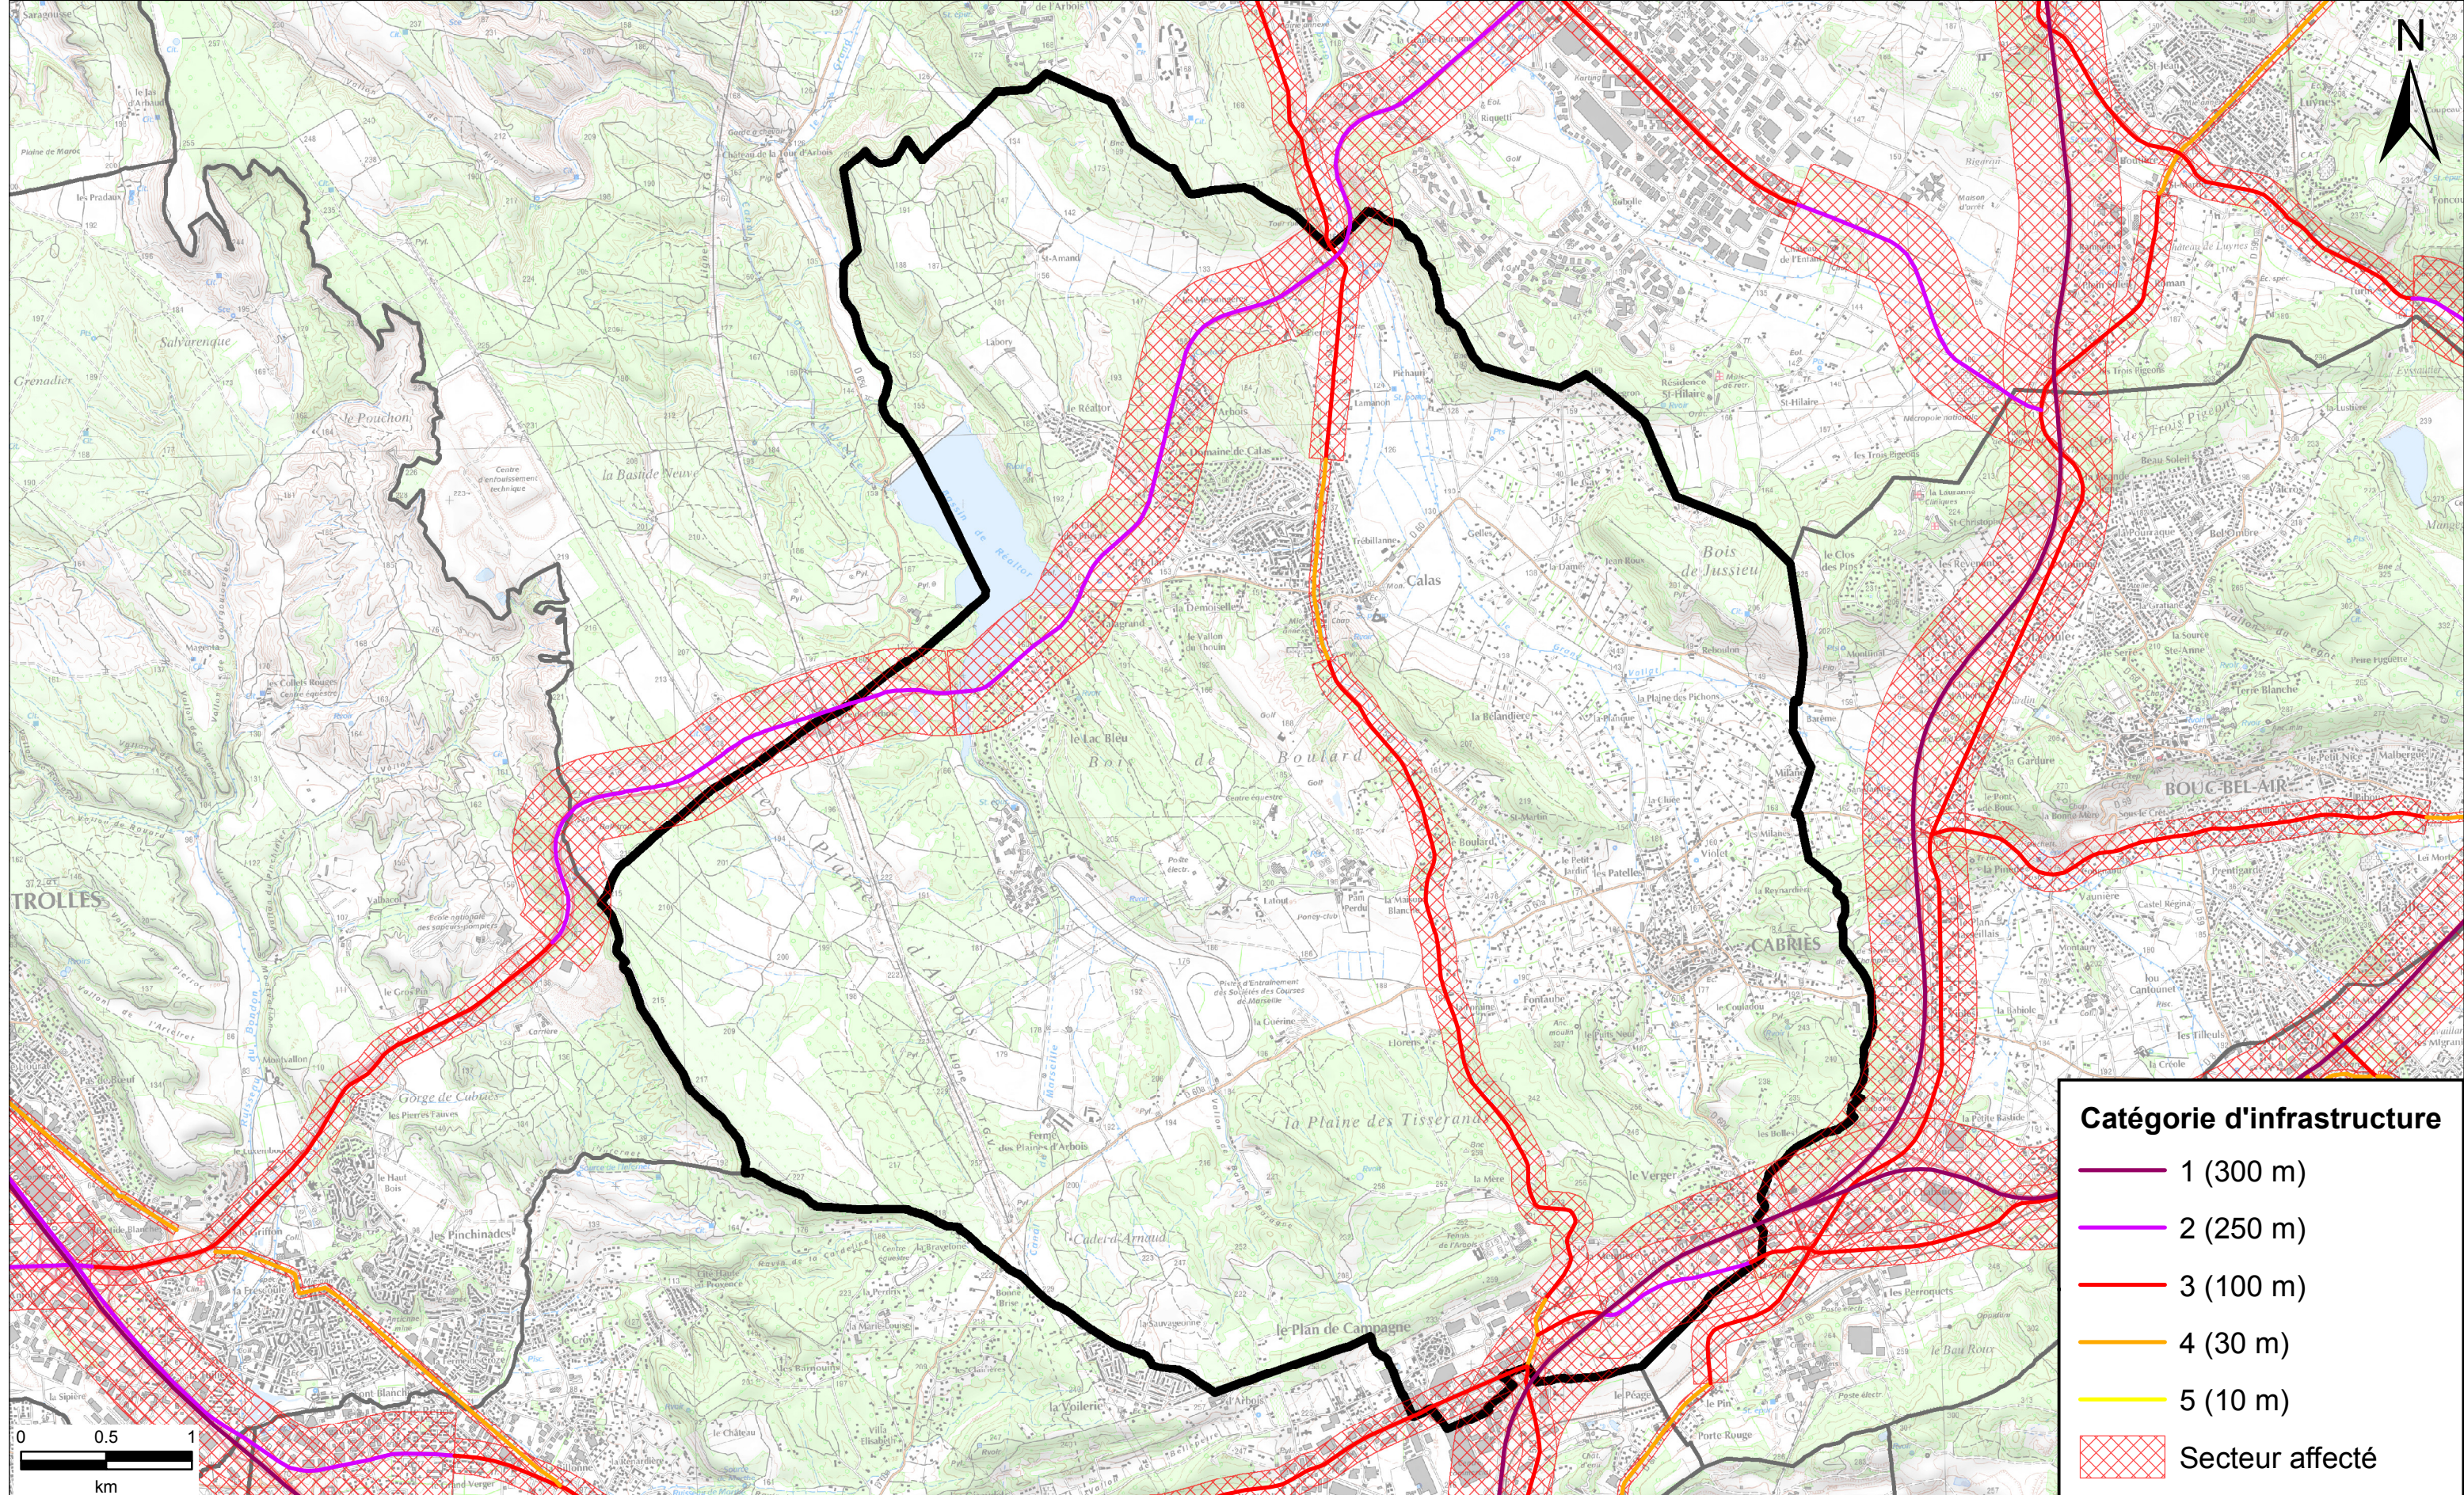

Classement sonore des infrastructures routières du département des Bouches-du-Rhône

COMMUNE DE CABRIES

Catégorie d'infrastructure	
	1 (300 m)
	2 (250 m)
	3 (100 m)
	4 (30 m)
	5 (10 m)
	Secteur affecté