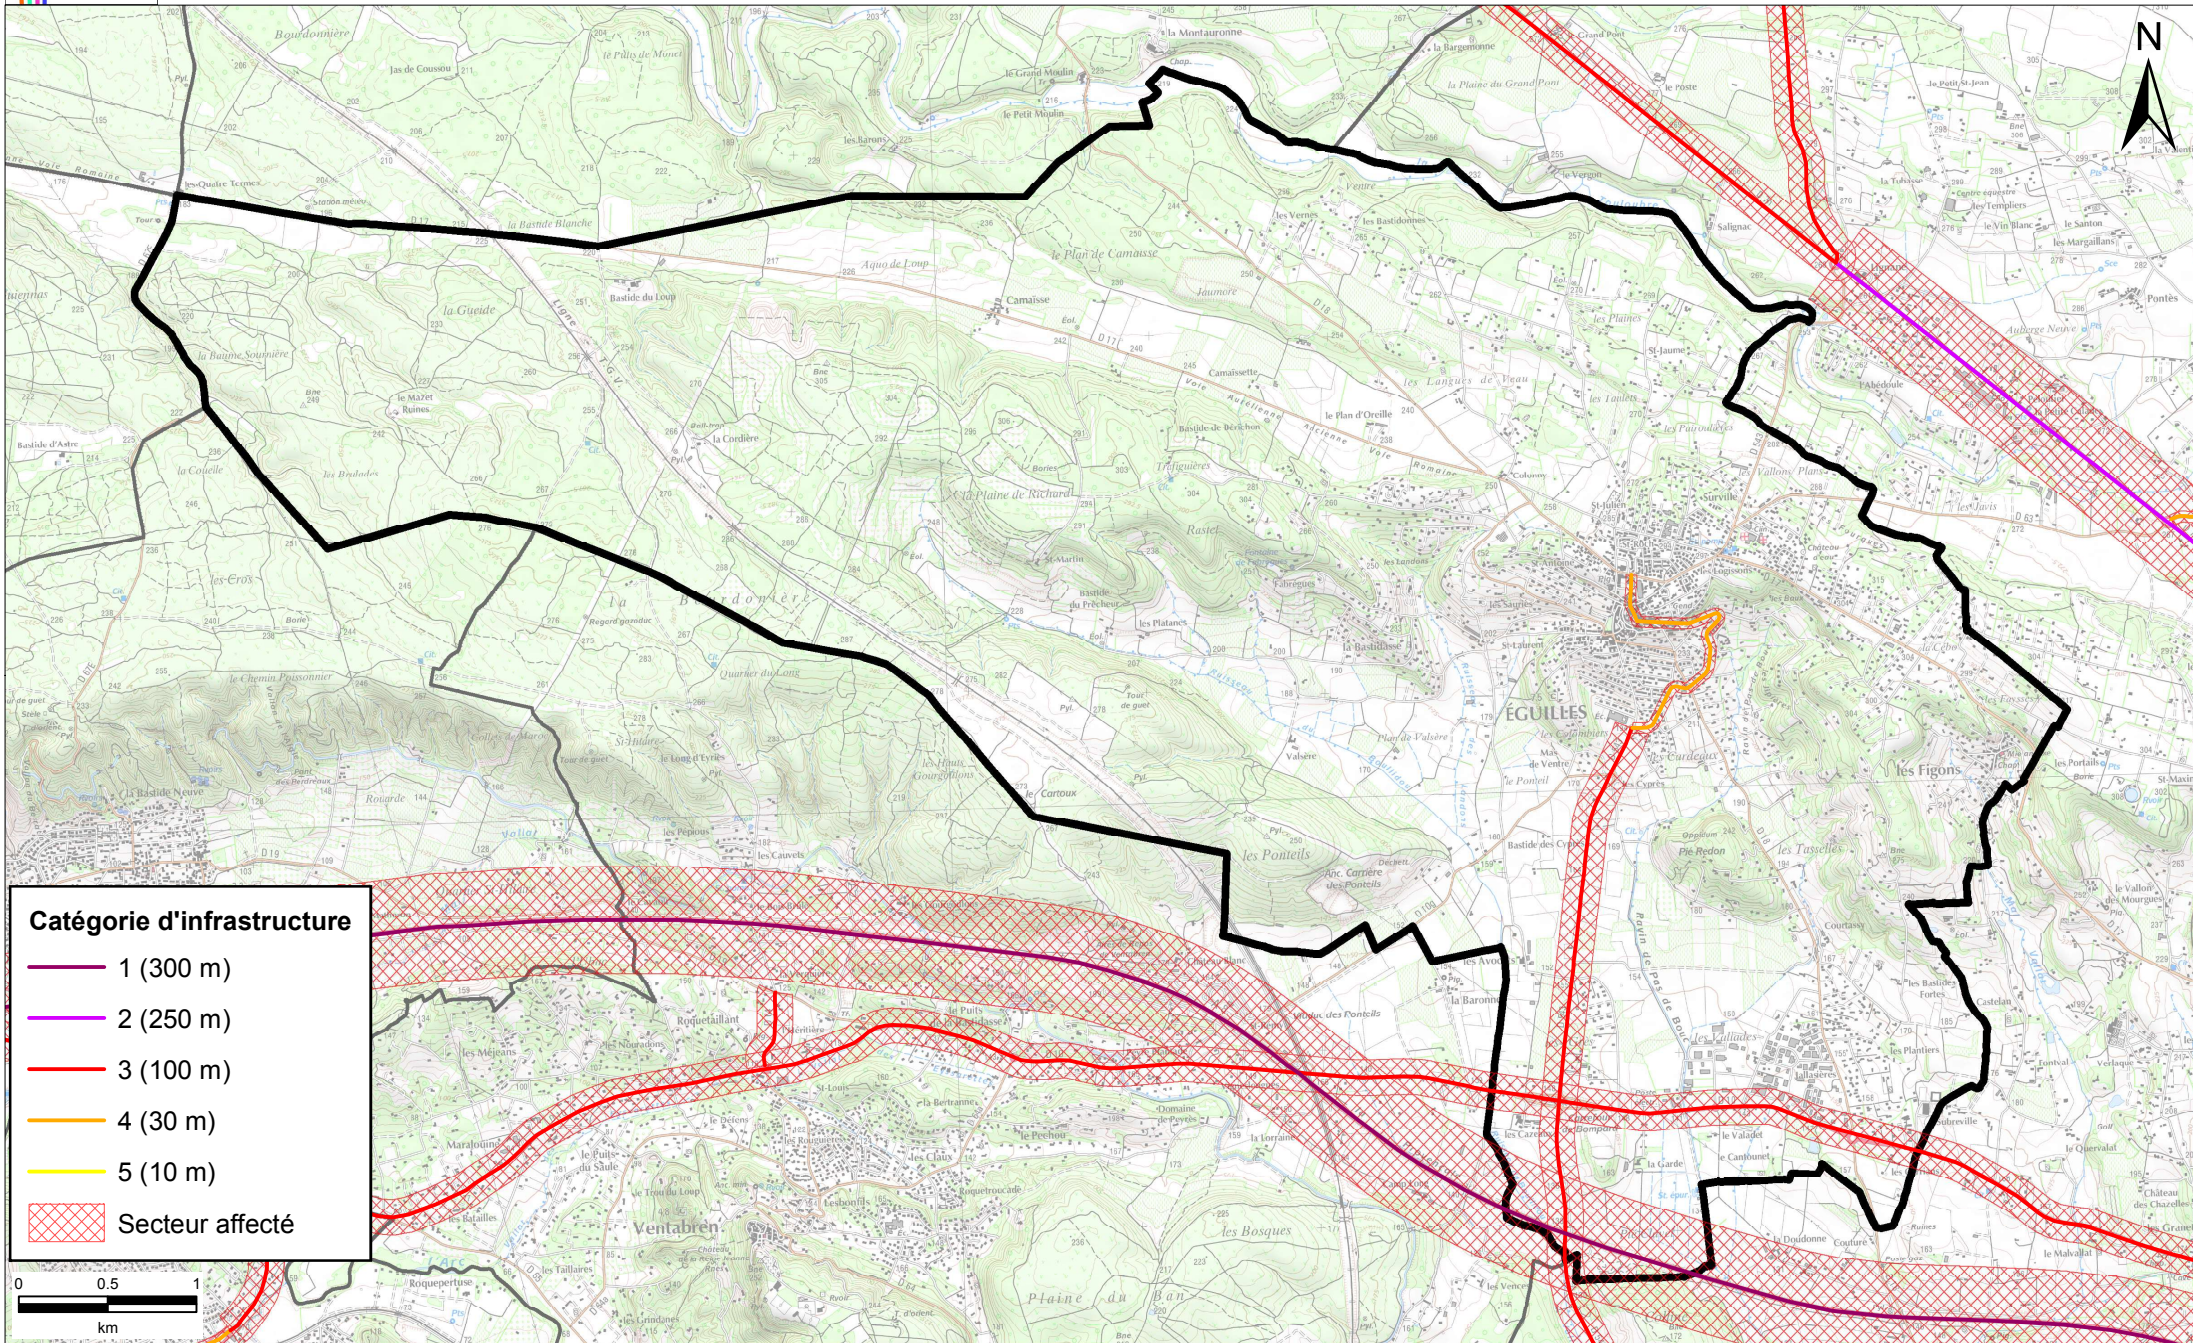

**COPIE CERTIFIÉE CONFORME
A L'ORIGINAL**

L. Préfet,
Bernard GONZALEZ

Classement sonore des infrastructures routières du département des Bouches-du-Rhône

COMMUNE DE EGUILLES

Commune	Numéro	Nom du tronçon	Origine	Fin	Tissu	Catégorie	Largeur secteur affectée
Aix-en-Provence	A51	A51 - 1	LES 3 PIGEONS	N296	Tissu ouvert	1	300 m
Aix-en-Provence	A51	A51 - 2	PK 23-310	PK 24+884	Tissu ouvert	1	300 m
Aix-en-Provence	A516	A516 - 1	A51	A8	Tissu ouvert	3	100 m
Aix-en-Provence	A8	A8 - 1	Aix PK 18-068	Limite commune Le Tholonet	Tissu ouvert	1	300 m
Aix-en-Provence	A8	A8 - 2	Aix PK 18-068	Limite commune Egulles	Tissu ouvert	1	300 m
Aix-en-Provence	D10	D10 - 1	LIMITE COMMUNE EGUILLLES	AVENUE J. MONNET	Tissu ouvert	3	100 m
Aix-en-Provence	D14	D14 - 1	SORTIE PUYRICARD	ENTREE PUYRICARD	Tissu ouvert	4	30 m
Aix-en-Provence	D14	D14 - 2	SORTIE PUYRICARD	RD14C	Tissu ouvert	3	100 m
Aix-en-Provence	D14	D14 - 3	ENTREE PUYRICARD	RN296	Tissu ouvert	3	100 m
Aix-en-Provence	D14A	D14A - 1	RD14	ENTREE PUYRICARD	Tissu ouvert	3	100 m
Aix-en-Provence	D14A	D14A - 2	ENTREE PUYRICARD	RD63	Tissu ouvert	4	30 m
Aix-en-Provence	D543	D543 - 1	LIMITE COMMUNE SAINT-CANNAT	RD7N	Tissu ouvert	3	100 m
Aix-en-Provence	D543	D543 - 2	LIMITE COMMUNE AGUILLES	LIMITE COMMUNE CABRIES	Tissu ouvert	3	100 m
Aix-en-Provence	D59	D59 - 1	LIMITE COMMUNE BOUC-BEL-AIR	ENTREE AGGLO LES MILLES	Tissu ouvert	2	250 m
Aix-en-Provence	D59	D59 - 2	ENTREE AGGLO LES MILLES	RD9	Tissu ouvert	3	100 m
Aix-en-Provence	D63	D63 - 1	D7N	D14A	Tissu ouvert	4	30 m
Aix-en-Provence	D63	D63 - 2	D14	LIMITE COMMUNE VENELLES	Tissu ouvert	3	100 m
Aix-en-Provence	D63	D63 - 3	D14A	D14	Tissu ouvert	3	100 m
Aix-en-Provence	D64	D64 - 1	ECHANGEUR A8	FIN LIMITATION 60 KMH	Tissu ouvert	4	30 m
Aix-en-Provence	D64	D64 - 2	SORTIE AGGLO AIX-EN-PROVENCE	ECHANGEUR A8	Tissu ouvert	3	100 m
Aix-en-Provence	D64	D64 - 3	RD543	FIN LIMITATION 60 KMH	Tissu ouvert	3	100 m
Aix-en-Provence	D64	D64 - 4	ROUTE DE GALICE	AVENUE PABLO PICASSO	Tissu ouvert	4	30 m
Aix-en-Provence	D64	ROUTE DE GALICE - 1	ROCADE OUEST	SORTIE AGGLO	Tissu ouvert	3	100 m
Aix-en-Provence	D64	ROUTE DE GALICE - 2	ROCADE OUEST	RUE LES HIPPOCAMPES	Tissu ouvert	3	100 m
Aix-en-Provence	D65	D65 - 1	RD543	RUE MARCELIN BERTHELOT	Tissu ouvert	3	100 m
Aix-en-Provence	D65	D65 - 2	RUE MARCELIN BERTHELOT	D9	Tissu ouvert	4	30 m
Aix-en-Provence	D7	D7 - 1	PASSAGE SOUS VOIE FERRE	LIMITE COMMUNE CARDANNE	Tissu ouvert	2	250 m
Aix-en-Provence	D7	D7 - 2	CHEMIN ALBERT GUIGOU	CHEMIN DES TROIS PIGEONS	Tissu ouvert	2	250 m
Aix-en-Provence	D7	D7 - 3	CHEMIN DES TROIS PIGEONS	PASSAGE SOUS VOIE FERRE	Tissu ouvert	3	100 m
Aix-en-Provence	D7	D7 - 4	D9A	CHEMIN ALBERT GUIGOU	Tissu ouvert	3	100 m
Aix-en-Provence	D7N	AVENUE HENRI MALACRIDA - 1	ALLEE DE BEAUMANOIR	SORTIE AGGLO	Tissu ouvert	3	100 m
Aix-en-Provence	D7N	D7N - 1	SORTIE AGGLO CELONY	LIMITATION 60 KMH	Tissu ouvert	3	100 m
Aix-en-Provence	D7N	D7N - 2	LIMITATION 60 KMH	FIN LIMITATION 60 KMH	Tissu ouvert	2	250 m
Aix-en-Provence	D7N	D7N - 3	CHEMIN D'EGUILLES	RN296	Tissu ouvert	2	250 m
Aix-en-Provence	D7N	D7N - 4	SORTIE AGGLO AIX-EN-PROVENCE	LIMITE COMMUNE LE THOLONET	Tissu ouvert	3	100 m
Aix-en-Provence	D7N	D7N - 5	LIMITE COMMUNE ST-CANNAT	RD543	Tissu ouvert	3	100 m
Aix-en-Provence	D7N	D7N - 6	RD543	LIMITATION 60 KMH	Tissu ouvert	2	250 m
Aix-en-Provence	D7N	D7N - 7	LIMITATION 60 KMH	FIN LIMITATION 60 KMH	Tissu ouvert	3	100 m
Aix-en-Provence	D8N	AVENUE FORTUNE FERRINI - 1	AVENUE P. FIESCHI	SORTIE AGGLO	Tissu ouvert	4	30 m
Aix-en-Provence	D8N	AVENUE FORTUNE FERRINI - 2	CHEMIN DE LA BEAUVALLE	AVENUE P. FIESCHI	Tissu ouvert	3	100 m
Aix-en-Provence	D8N	D8N - 1	SORTIE AGGLO LUYNES	ENTREE AGGLO LUYNES	Tissu ouvert	4	30 m
Aix-en-Provence	D8N	D8N - 2	SORTIE AGGLO AIX-EN-PROVENCE	ENTREE AGGLO LUYNES	Tissu ouvert	3	100 m
Aix-en-Provence	D8N	D8N - 3	SORTIE AGGLO LUYNES	LIMITE COMMUNE BOUC-BEL-AIR	Tissu ouvert	3	100 m
Aix-en-Provence	D9	D9 - 1	LIMITE COMMUNE VITROLLES	LIMITE COMMUNE CABRIES	Tissu ouvert	2	250 m
Aix-en-Provence	D9	D9 - 2	D9A	SORTIE AGGLO AIX-EN-PROVENCE	Tissu ouvert	3	100 m
Aix-en-Provence	D9	D9 - 3	LIMITE COMMUNE CABRIES	D9A	Tissu ouvert	2	250 m
Aix-en-Provence	D9	ROUTE DES MILLES - 1	AVENUE ERNEST PRADOS	SORTIE AGGLO	Tissu ouvert	3	100 m
Aix-en-Provence	D9	RUE ERNEST PRADOS - 1	RUE PASCAL FIESCHI	AVENUE FORTUNE FERRINI	Tissu ouvert	3	100 m
Aix-en-Provence	D96	D96 - 1	RD13	A51	Tissu ouvert	4	30 m
Aix-en-Provence	D9A	D9A - 1	RD65	RD18	Tissu ouvert	3	100 m
Aix-en-Provence	D9A	D9A - 2	D7	D18	Tissu ouvert	3	100 m
Aix-en-Provence	N296	N296 - 1	A51	RD13	Tissu ouvert	1	300 m
Aix-en-Provence		AVENUE ALBERT BAUDOIN - 1	ESP DES DROITS DE L'HOMME ET DU CITOYEN	AVENUE DE TUBINGEN	Tissu ouvert	4	30 m
Aix-en-Provence		AVENUE ANATOLE FRANCE - 1	AVENUE BENJAMIN ABRAM	COURS D'ORBITELLE	Tissu ouvert	4	30 m
Aix-en-Provence		AVENUE BENJAMIN ABRAM - 1	PLACE LUCIEN PAYE	AVENUE ANATOLE FRANCE	Tissu ouvert	4	30 m
Aix-en-Provence		AVENUE DE BAGATELLE - 1	CHEMIN DE L'ESPERO	AVENUE DE BREDASQUE	Tissu ouvert	4	30 m
Aix-en-Provence		AVENUE DE BREDASQUE - 1	ROUTE D'EGUILLES	RUE DES DEUX ORMES	Tissu ouvert	4	30 m
Aix-en-Provence		AVENUE DE LA TOULOUBRE - 1	ROUTE DU COLONEL MAURICE BELLEC	RUE PRINCIPALE	Tissu ouvert	4	30 m
Aix-en-Provence		AVENUE DE LA VIOLETTE - 1	AVENUE JULES ISAAC	AVENUE PASTEUR	Tissu ouvert	4	30 m
Aix-en-Provence		AVENUE DE L'ARC DE MEYRAN - 1	CHEMIN DE FER	CHEMIN DES INFIRMERIES	Tissu ouvert	4	30 m
Aix-en-Provence		AVENUE DE L'ARMEE D'AFRIQUE - 1	AVENUE JEAN-PAUL COSTE	AVENUE JULES FERRY	Tissu ouvert	4	30 m
Aix-en-Provence		AVENUE DE L'EUROPE - 1	SO ANOUAR EL SADATE	RONDPOINT DU CORPS EXPEDITIONNAIRE FRANCAIS EN EXTREME ORIENT	Tissu ouvert	3	100 m
Aix-en-Provence		AVENUE DE TUBINGEN - 1	RUE CALMETTE ET GUERIN	RUE DES BOEUFs	Tissu ouvert	4	30 m
Aix-en-Provence		AVENUE DES BELGES - 1	AVENUE PIERRE BROSSOLLETTE	PLACE DU GENERAL DE GAULLE	Tissu ouvert	3	100 m
Aix-en-Provence		AVENUE DES DEPORTES DE LA RESISTANCE AIXOISE - 1	COURS GAMBETTA	BOULEVARD DES POILUS	Tissu ouvert	4	30 m
Aix-en-Provence		AVENUE DES INFIRMERIES - 1	CHEMIN DES INFIRMERIES	AVENUE SAINT-JEROME	Tissu ouvert	4	30 m
Aix-en-Provence		AVENUE DES JARDINS D'ESTELLE - 1	BOULEVARD DE LA GRANDE THUMINE	ROUTE DE GALICE	Tissu ouvert	4	30 m
Aix-en-Provence		AVENUE DU 8 MAI - 1	RUE SAINT-EXUPERY	ESP DES DROITS DE L'HOMME ET DU CITOYEN	Tissu ouvert	4	30 m
Aix-en-Provence		AVENUE DU COLONEL SCHULER - 1	RONDPOINT 4EME REGION AERIENNE	AVENUE JEAN GIONO	Tissu ouvert	4	30 m
Aix-en-Provence		AVENUE DU DOCTEUR AURIENTIS - 1	PLACE DU LIEUTENANT COLONEL LOUIS ARNE	COURS DES ARTS ET METIERS	Tissu ouvert	4	30 m
Aix-en-Provence		AVENUE DU FOUR D'EYGLUN - 1	RTD DU BOIS DE L'AUNE	BOULEVARD DE LA GRANDE THUMINE	Tissu ouvert	4	30 m
Aix-en-Provence		AVENUE EUGENE DE MAZENOD - 1	CHEMIN DE SAINT-DONAT	AVENUE PAUL CEZANNE	Tissu ouvert	4	30 m
Aix-en-Provence		AVENUE FERNAND BENOIT - 1	R CESAR ONTARIO	CHE DE LA MARGUERITE	Tissu ouvert	3	100 m
Aix-en-Provence		AVENUE FERNAND BENOIT - 2	LIMITATION 60 KMH	AVENUE DE LA 1ERE DFL	Tissu ouvert	4	30 m
Aix-en-Provence		AVENUE GASTON BERGER - 1	AVENUE ROBERT SCHUMAN	CHEMIN DU COTON ROUGE	Tissu ouvert	3	100 m
Aix-en-Provence		AVENUE GUILLAUME DU VAIR - 1	CARREFOUR	BOULEVARD GENERAL PAUL ANGENOT	Tissu ouvert	2	250 m
Aix-en-Provence		AVENUE GUILLAUME DU VAIR - 2	CARREFOUR	CHEMIN DE LA PIOLINE	Tissu ouvert	3	100 m
Aix-en-Provence		AVENUE HENRI MAURIAT - 1	AVENUE JEAN-PAUL COSTE	AVENUE HENRI MALACRIDA	Tissu ouvert	3	100 m
Aix-en-Provence		AVENUE HENRI MOURET - 1	AVENUE JEAN GIONO	RONDPOINT ADRIEN LEGROS	Tissu ouvert	3	100 m
Aix-en-Provence		AVENUE HENRI PONTIER - 1	AVENUE PASTEUR	AVENUE MARECHAL DE LATTRE DE TASSIGNY	Tissu ouvert	4	30 m
Aix-en-Provence		AVENUE JEAN DALMAS - 1	COURS DES MINIMES	ROUTE D'EGUILLES	Tissu ouvert	4	30 m
Aix-en-Provence		AVENUE JEAN ET MARCEL FONTENAILLE - 1	COURS DES ARTS ET METIERS	TRAVERSE DU PONT DE BARET	Tissu ouvert	4	30 m
Aix-en-Provence		AVENUE JEAN GIONO - 1	AVENUE HENRY MOURET	AVENUE DU COLONEL SCHULER	Tissu ouvert	4	30 m
Aix-en-Provence		AVENUE JEAN JAURES - 1	RUE DE LA MOLLE	AVENUE PASTEUR	rue en U	2	250 m
Aix-en-Provence		AVENUE JEAN MOULIN - 1	BOULEVARD FRANCOIS ET EMILE ZOLA	RUE DES ESPERANTISTES	Tissu ouvert	4	30 m
Aix-en-Provence		AVENUE JEAN-PAUL COSTE - 1	AVENUE GASTON BERGER	AVENUE DE LA CIBLE	Tissu ouvert	3	100 m
Aix-en-Provence		AVENUE JOSEPH RIGAUD - 1	ART DES ALPES	AVENUE EUGENE DE MAZENOD	Tissu ouvert	4	30 m
Aix-en-Provence		AVENUE JULES FERRY - 1	RUE JOSEPH JOURDAN	COURS D'ORBITELLE	Tissu ouvert	4	30 m