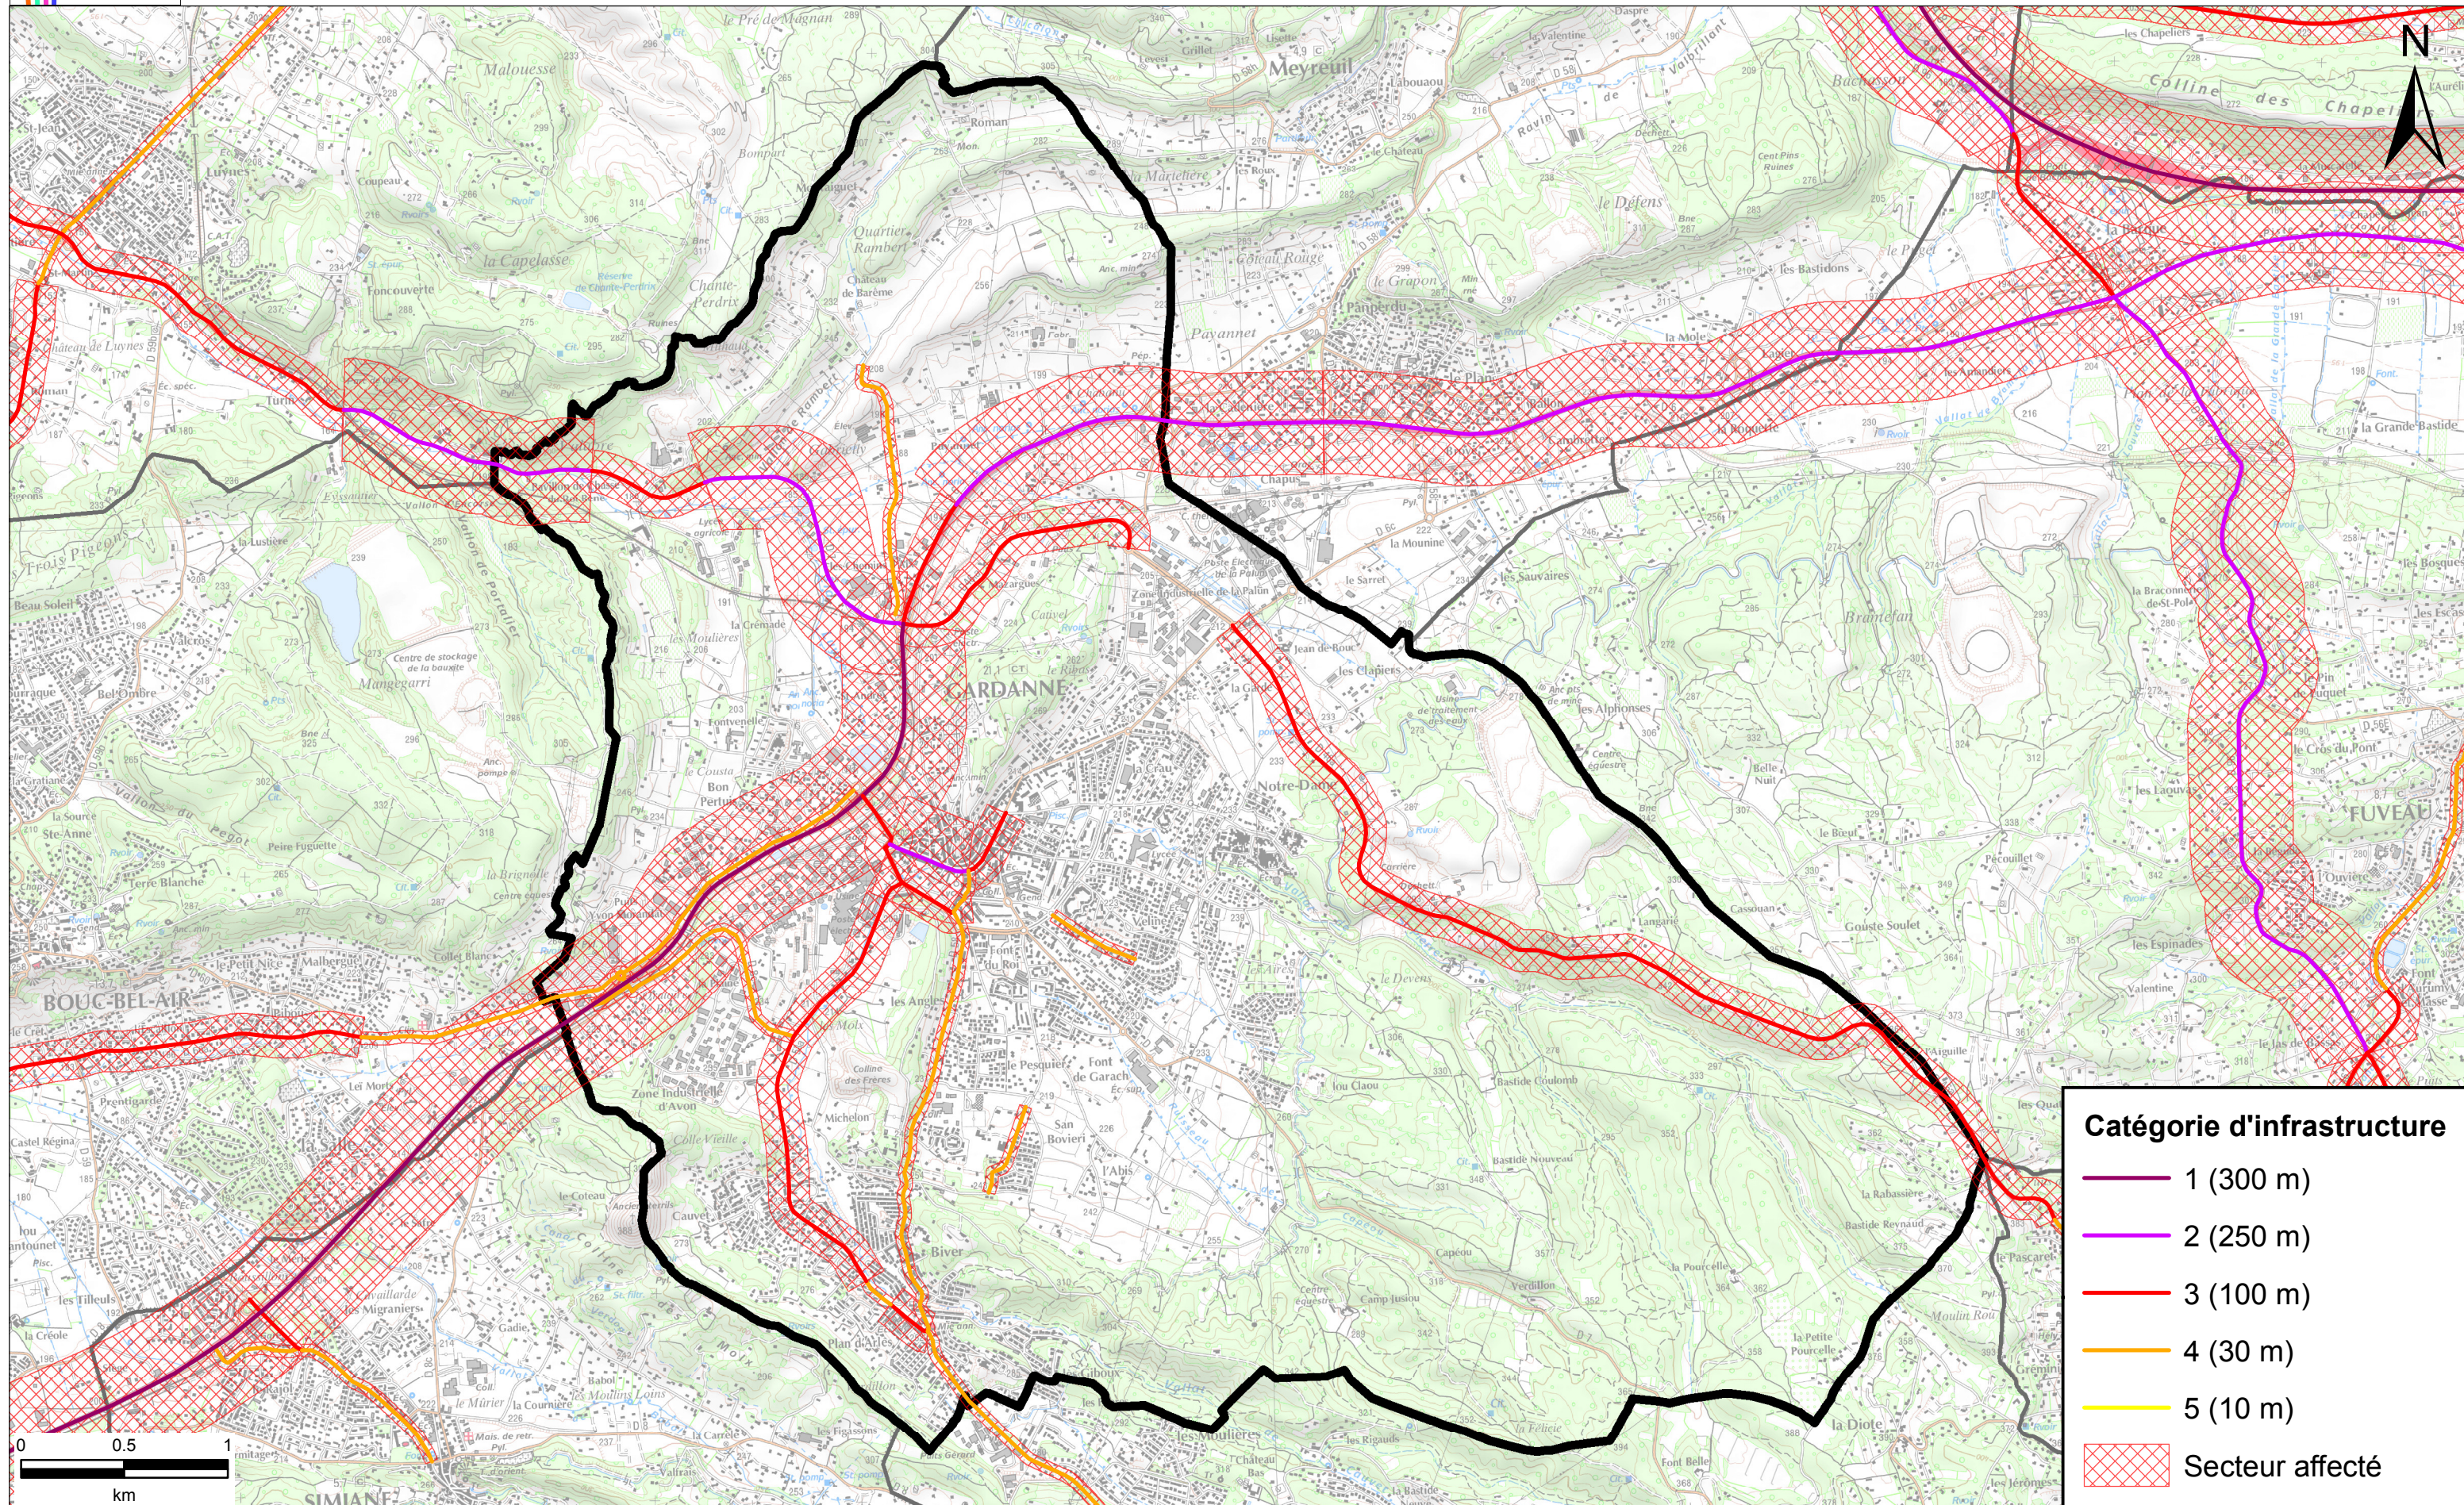

**COPIE CERTIFIÉE CONFORME
A L'ORIGINAL**

L. Préfet,

Bernard GONZALEZ

Classement sonore des infrastructures routières du département des Bouches-du-Rhône

COMMUNE DE GARDANNE

Commune	Numéro	Nom du tronçon	Origine	Fin	Tissu	Catégorie	Largeur secteur affectée
Aix-en-Provence	A51	A51 - 1	LES 3 PIGEONS	N296	Tissu ouvert	1	300 m
Aix-en-Provence	A51	A51 - 2	PK 23-310	PK 24+884	Tissu ouvert	1	300 m
Aix-en-Provence	A516	A516 - 1	A51	A8	Tissu ouvert	3	100 m
Aix-en-Provence	A8	A8 - 1	Aix PK 18-068	Limite commune Le Tholonet	Tissu ouvert	1	300 m
Aix-en-Provence	A8	A8 - 2	Aix PK 18-068	Limite commune Egulles	Tissu ouvert	1	300 m
Aix-en-Provence	D10	D10 - 1	LIMITE COMMUNE EGUILLLES	AVENUE J. MONNET	Tissu ouvert	3	100 m
Aix-en-Provence	D14	D14 - 1	SORTIE PUYRICARD	ENTREE PUYRICARD	Tissu ouvert	4	30 m
Aix-en-Provence	D14	D14 - 2	SORTIE PUYRICARD	RD14C	Tissu ouvert	3	100 m
Aix-en-Provence	D14	D14 - 3	ENTREE PUYRICARD	RN296	Tissu ouvert	3	100 m
Aix-en-Provence	D14A	D14A - 1	RD14	ENTREE PUYRICARD	Tissu ouvert	3	100 m
Aix-en-Provence	D14A	D14A - 2	ENTREE PUYRICARD	RD63	Tissu ouvert	4	30 m
Aix-en-Provence	D543	D543 - 1	LIMITE COMMUNE SAINT-CANNAT	RD7N	Tissu ouvert	3	100 m
Aix-en-Provence	D543	D543 - 2	LIMITE COMMUNE AGUILLES	LIMITE COMMUNE CABRIES	Tissu ouvert	3	100 m
Aix-en-Provence	D59	D59 - 1	LIMITE COMMUNE BOUC-BEL-AIR	ENTREE AGGLO LES MILLES	Tissu ouvert	2	250 m
Aix-en-Provence	D59	D59 - 2	ENTREE AGGLO LES MILLES	RD9	Tissu ouvert	3	100 m
Aix-en-Provence	D63	D63 - 1	D7N	D14A	Tissu ouvert	4	30 m
Aix-en-Provence	D63	D63 - 2	D14	LIMITE COMMUNE VENELLES	Tissu ouvert	3	100 m
Aix-en-Provence	D63	D63 - 3	D14A	D14	Tissu ouvert	3	100 m
Aix-en-Provence	D64	D64 - 1	ECHANGEUR A8	FIN LIMITATION 60 KMH	Tissu ouvert	4	30 m
Aix-en-Provence	D64	D64 - 2	SORTIE AGGLO AIX-EN-PROVENCE	ECHANGEUR A8	Tissu ouvert	3	100 m
Aix-en-Provence	D64	D64 - 3	RD543	FIN LIMITATION 60 KMH	Tissu ouvert	3	100 m
Aix-en-Provence	D64	D64 - 4	ROUTE DE GALICE	AVENUE PABLO PICASSO	Tissu ouvert	4	30 m
Aix-en-Provence	D64	ROUTE DE GALICE - 1	ROCADE OUEST	SORTIE AGGLO	Tissu ouvert	3	100 m
Aix-en-Provence	D64	ROUTE DE GALICE - 2	ROCADE OUEST	RUE LES HIPPOCAMPES	Tissu ouvert	3	100 m
Aix-en-Provence	D65	D65 - 1	RD543	RUE MARCELIN BERTHELOT	Tissu ouvert	3	100 m
Aix-en-Provence	D65	D65 - 2	RUE MARCELIN BERTHELOT	D9	Tissu ouvert	4	30 m
Aix-en-Provence	D7	D7 - 1	PASSAGE SOUS VOIE FERRE	LIMITE COMMUNE CARDANNE	Tissu ouvert	2	250 m
Aix-en-Provence	D7	D7 - 2	CHEMIN ALBERT GUIGOU	CHEMIN DES TROIS PIGEONS	Tissu ouvert	2	250 m
Aix-en-Provence	D7	D7 - 3	CHEMIN DES TROIS PIGEONS	PASSAGE SOUS VOIE FERRE	Tissu ouvert	3	100 m
Aix-en-Provence	D7	D7 - 4	D9A	CHEMIN ALBERT GUIGOU	Tissu ouvert	3	100 m
Aix-en-Provence	D7N	AVENUE HENRI MALACRIDA - 1	ALLEE DE BEAUMANOIR	SORTIE AGGLO	Tissu ouvert	3	100 m
Aix-en-Provence	D7N	D7N - 1	SORTIE AGGLO CELONY	LIMITATION 60 KMH	Tissu ouvert	3	100 m
Aix-en-Provence	D7N	D7N - 2	LIMITATION 60 KMH	FIN LIMITATION 60 KMH	Tissu ouvert	2	250 m
Aix-en-Provence	D7N	D7N - 3	CHEMIN D'EGUILLES	RN296	Tissu ouvert	2	250 m
Aix-en-Provence	D7N	D7N - 4	SORTIE AGGLO AIX-EN-PROVENCE	LIMITE COMMUNE LE THOLONET	Tissu ouvert	3	100 m
Aix-en-Provence	D7N	D7N - 5	LIMITE COMMUNE ST-CANNAT	RD543	Tissu ouvert	3	100 m
Aix-en-Provence	D7N	D7N - 6	RD543	LIMITATION 60 KMH	Tissu ouvert	2	250 m
Aix-en-Provence	D7N	D7N - 7	LIMITATION 60 KMH	FIN LIMITATION 60 KMH	Tissu ouvert	3	100 m
Aix-en-Provence	D8N	AVENUE FORTUNE FERRINI - 1	AVENUE P. FIESCHI	SORTIE AGGLO	Tissu ouvert	4	30 m
Aix-en-Provence	D8N	AVENUE FORTUNE FERRINI - 2	CHEMIN DE LA BEAUVALLE	AVENUE P. FIESCHI	Tissu ouvert	3	100 m
Aix-en-Provence	D8N	D8N - 1	SORTIE AGGLO LUYNES	ENTREE AGGLO LUYNES	Tissu ouvert	4	30 m
Aix-en-Provence	D8N	D8N - 2	SORTIE AGGLO AIX-EN-PROVENCE	ENTREE AGGLO LUYNES	Tissu ouvert	3	100 m
Aix-en-Provence	D8N	D8N - 3	SORTIE AGGLO LUYNES	LIMITE COMMUNE BOUC-BEL-AIR	Tissu ouvert	3	100 m
Aix-en-Provence	D9	D9 - 1	LIMITE COMMUNE VITROLLES	LIMITE COMMUNE CABRIES	Tissu ouvert	2	250 m
Aix-en-Provence	D9	D9 - 2	D9A	SORTIE AGGLO AIX-EN-PROVENCE	Tissu ouvert	3	100 m
Aix-en-Provence	D9	D9 - 3	LIMITE COMMUNE CABRIES	D9A	Tissu ouvert	2	250 m
Aix-en-Provence	D9	ROUTE DES MILLES - 1	AVENUE ERNEST PRADOS	SORTIE AGGLO	Tissu ouvert	3	100 m
Aix-en-Provence	D9	RUE ERNEST PRADOS - 1	RUE PASCAL FIESCHI	AVENUE FORTUNE FERRINI	Tissu ouvert	3	100 m
Aix-en-Provence	D96	D96 - 1	RD13	A51	Tissu ouvert	4	30 m
Aix-en-Provence	D9A	D9A - 1	RD65	RD18	Tissu ouvert	3	100 m
Aix-en-Provence	D9A	D9A - 2	D7	D18	Tissu ouvert	3	100 m
Aix-en-Provence	N296	N296 - 1	A51	RD13	Tissu ouvert	1	300 m
Aix-en-Provence		AVENUE ALBERT BAUDOIN - 1	ESP DES DROITS DE L'HOMME ET DU CITOYEN	AVENUE DE TUBINGEN	Tissu ouvert	4	30 m
Aix-en-Provence		AVENUE ANATOLE FRANCE - 1	AVENUE BENJAMIN ABRAM	COURS D'ORBITELLE	Tissu ouvert	4	30 m
Aix-en-Provence		AVENUE BENJAMIN ABRAM - 1	PLACE LUCIEN PAYE	AVENUE ANATOLE FRANCE	Tissu ouvert	4	30 m
Aix-en-Provence		AVENUE DE BAGATELLE - 1	CHEMIN DE L'ESPERO	AVENUE DE BREDASQUE	Tissu ouvert	4	30 m
Aix-en-Provence		AVENUE DE BREDASQUE - 1	ROUTE D'EGUILLES	RUE DES DEUX ORMES	Tissu ouvert	4	30 m
Aix-en-Provence		AVENUE DE LA TOULOUBRE - 1	ROUTE DU COLONEL MAURICE BELLEC	RUE PRINCIPALE	Tissu ouvert	4	30 m
Aix-en-Provence		AVENUE DE LA VIOLETTE - 1	AVENUE JULES ISAAC	AVENUE PASTEUR	Tissu ouvert	4	30 m
Aix-en-Provence		AVENUE DE L'ARC DE MEYRAN - 1	CHEMIN DE FER	CHEMIN DES INFIRMERIES	Tissu ouvert	4	30 m
Aix-en-Provence		AVENUE DE L'ARMEE D'AFRIQUE - 1	AVENUE JEAN-PAUL COSTE	AVENUE JULES FERRY	Tissu ouvert	4	30 m
Aix-en-Provence		AVENUE DE L'EUROPE - 1	SO ANOUAR EL SADATE	RONDPOINT DU CORPS EXPEDITIONNAIRE FRANCAIS EN EXTREME ORIENT	Tissu ouvert	3	100 m
Aix-en-Provence		AVENUE DE TUBINGEN - 1	RUE CALMETTE ET GUERIN	RUE DES BOEUFs	Tissu ouvert	4	30 m
Aix-en-Provence		AVENUE DES BELGES - 1	AVENUE PIERRE BROSSOLLETTE	PLACE DU GENERAL DE GAULLE	Tissu ouvert	3	100 m
Aix-en-Provence		AVENUE DES DEPORTES DE LA RESISTANCE AIXOISE - 1	COURS GAMBETTA	BOULEVARD DES POILUS	Tissu ouvert	4	30 m
Aix-en-Provence		AVENUE DES INFIRMERIES - 1	CHEMIN DES INFIRMERIES	AVENUE SAINT-JEROME	Tissu ouvert	4	30 m
Aix-en-Provence		AVENUE DES JARDINS D'ESTELLE - 1	BOULEVARD DE LA GRANDE THUMINE	ROUTE DE GALICE	Tissu ouvert	4	30 m
Aix-en-Provence		AVENUE DU 8 MAI - 1	RUE SAINT-EXUPERY	ESP DES DROITS DE L'HOMME ET DU CITOYEN	Tissu ouvert	4	30 m
Aix-en-Provence		AVENUE DU COLONEL SCHULER - 1	RONDPOINT 4EME REGION AERIENNE	AVENUE JEAN GIONO	Tissu ouvert	4	30 m
Aix-en-Provence		AVENUE DU DOCTEUR AURIENTIS - 1	PLACE DU LIEUTENANT COLONEL LOUIS ARNE	COURS DES ARTS ET METIERS	Tissu ouvert	4	30 m
Aix-en-Provence		AVENUE DU FOUR D'EYGLUN - 1	RTD DU BOIS DE L'AUNE	BOULEVARD DE LA GRANDE THUMINE	Tissu ouvert	4	30 m
Aix-en-Provence		AVENUE EUGENE DE MAZENOD - 1	CHEMIN DE SAINT-DONAT	AVENUE PAUL CEZANNE	Tissu ouvert	4	30 m
Aix-en-Provence		AVENUE FERNAND BENOIT - 1	R CESAR ONTARIO	CHE DE LA MARGUERITE	Tissu ouvert	3	100 m
Aix-en-Provence		AVENUE FERNAND BENOIT - 2	LIMITATION 60 KMH	AVENUE DE LA 1ERE DFL	Tissu ouvert	4	30 m
Aix-en-Provence		AVENUE GASTON BERGER - 1	AVENUE ROBERT SCHUMAN	CHEMIN DU COTON ROUGE	Tissu ouvert	3	100 m
Aix-en-Provence		AVENUE GUILLAUME DU VAIR - 1	CARREFOUR	BOULEVARD GENERAL PAUL ANGENOT	Tissu ouvert	2	250 m
Aix-en-Provence		AVENUE GUILLAUME DU VAIR - 2	CARREFOUR	CHEMIN DE LA PIOLINE	Tissu ouvert	3	100 m
Aix-en-Provence		AVENUE HENRI MAURIAT - 1	AVENUE JEAN-PAUL COSTE	AVENUE HENRI MALACRIDA	Tissu ouvert	3	100 m
Aix-en-Provence		AVENUE HENRI MOURET - 1	AVENUE JEAN GIONO	RONDPOINT ADRIEN LEGROS	Tissu ouvert	3	100 m
Aix-en-Provence		AVENUE HENRI PONTIER - 1	AVENUE PASTEUR	AVENUE MARECHAL DE LATTRE DE TASSIGNY	Tissu ouvert	4	30 m
Aix-en-Provence		AVENUE JEAN DALMAS - 1	COURS DES MINIMES	ROUTE D'EGUILLES	Tissu ouvert	4	30 m
Aix-en-Provence		AVENUE JEAN ET MARCEL FONTENAILLE - 1	COURS DES ARTS ET METIERS	TRAVERSE DU PONT DE BARET	Tissu ouvert	4	30 m
Aix-en-Provence		AVENUE JEAN GIONO - 1	AVENUE HENRY MOURET	AVENUE DU COLONEL SCHULER	Tissu ouvert	4	30 m
Aix-en-Provence		AVENUE JEAN JAURES - 1	RUE DE LA MOLLE	AVENUE PASTEUR	rue en U	2	250 m
Aix-en-Provence		AVENUE JEAN MOULIN - 1	BOULEVARD FRANCOIS ET EMILE ZOLA	RUE DES ESPERANTISTES	Tissu ouvert	4	30 m
Aix-en-Provence		AVENUE JEAN-PAUL COSTE - 1	AVENUE GASTON BERGER	AVENUE DE LA CIBLE	Tissu ouvert	3	100 m
Aix-en-Provence		AVENUE JOSEPH RIGAUD - 1	ART DES ALPES	AVENUE EUGENE DE MAZENOD	Tissu ouvert	4	30 m
Aix-en-Provence		AVENUE JULES FERRY - 1	RUE JOSEPH JOURDAN	COURS D'ORBITELLE	Tissu ouvert	4	30 m