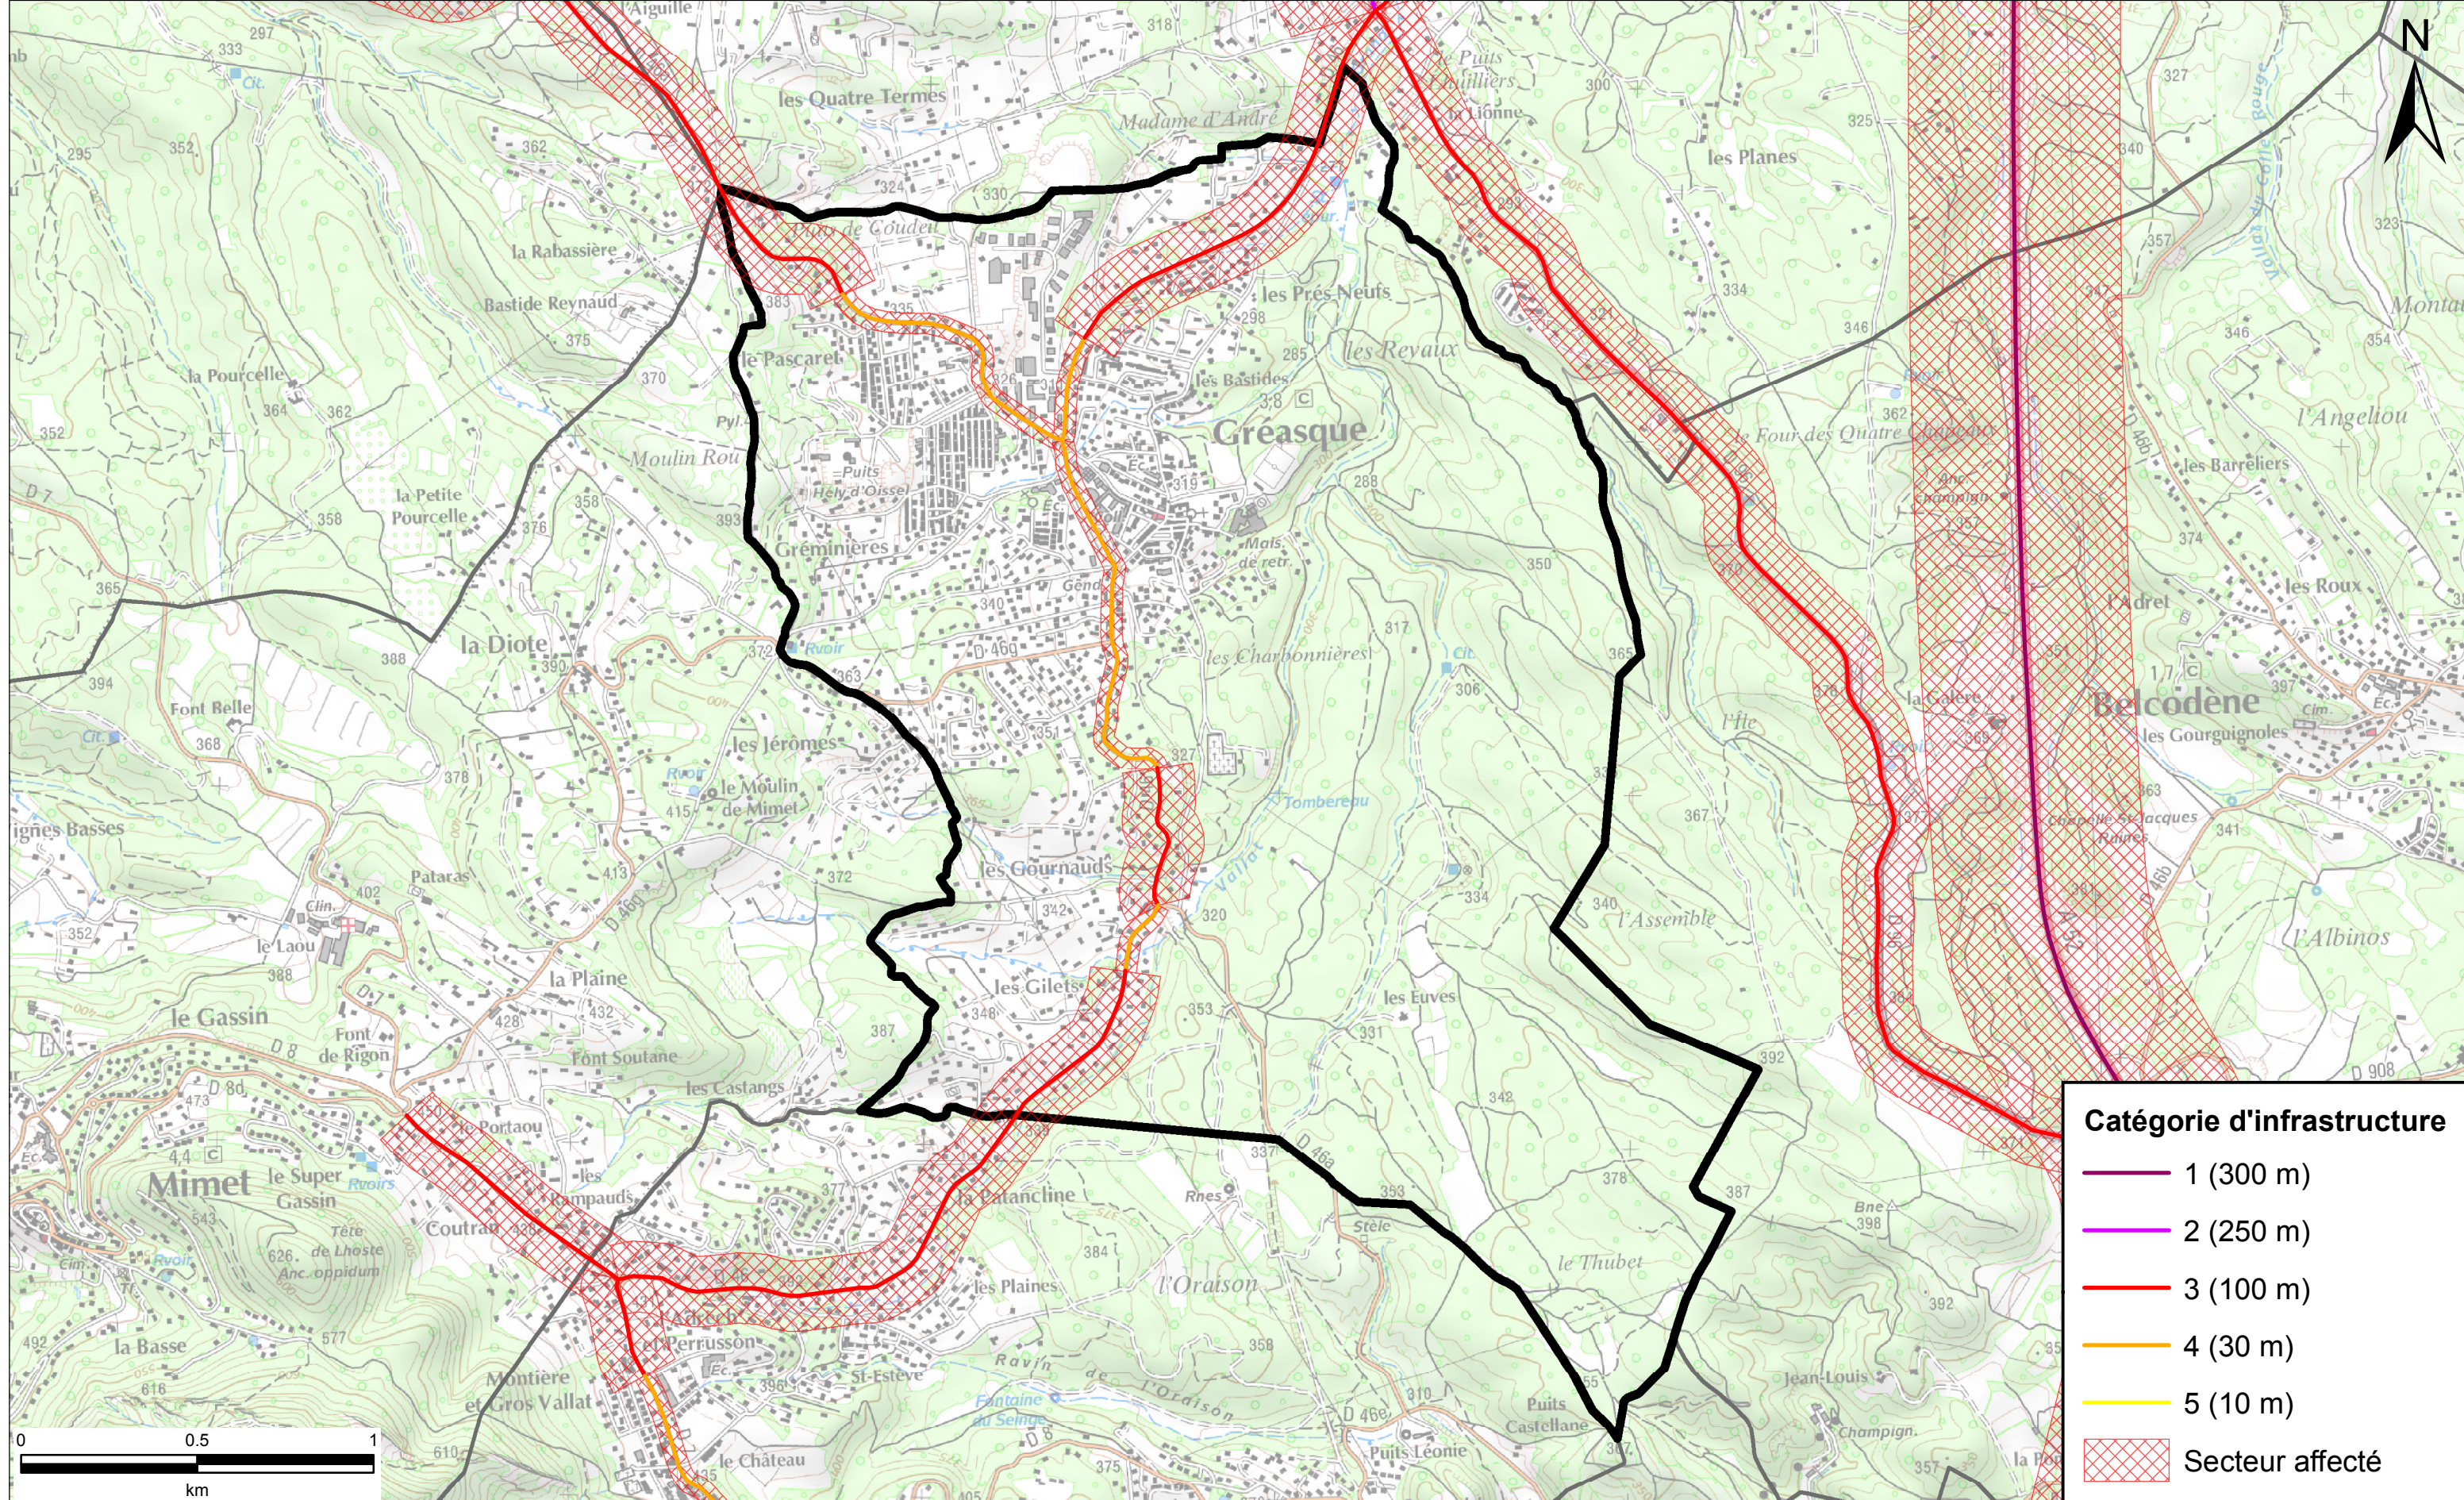

**COPIE CERTIFIÉE CONFORME
A L'ORIGINAL**

L. Préfet,

Bernard GONZALEZ

Classement sonore des infrastructures routières du département des Bouches-du-Rhône

COMMUNE DE GREASQUE

Commune	Numéro	Nom du tronçon	Origine	Fin	Tissu	Catégorie	Largeur secteur affectée
Aix-en-Provence	A51	A51 - 1	LES 3 PIGEONS	N296	Tissu ouvert	1	300 m
Aix-en-Provence	A51	A51 - 2	PK 23-310	PK 24+884	Tissu ouvert	1	300 m
Aix-en-Provence	A516	A516 - 1	A51	A8	Tissu ouvert	3	100 m
Aix-en-Provence	A8	A8 - 1	Aix PK 18-068	Limite commune Le Tholonet	Tissu ouvert	1	300 m
Aix-en-Provence	A8	A8 - 2	Aix PK 18-068	Limite commune Egulles	Tissu ouvert	1	300 m
Aix-en-Provence	D10	D10 - 1	LIMITE COMMUNE EGUILLLES	AVENUE J. MONNET	Tissu ouvert	3	100 m
Aix-en-Provence	D14	D14 - 1	SORTIE PUYRICARD	ENTREE PUYRICARD	Tissu ouvert	4	30 m
Aix-en-Provence	D14	D14 - 2	SORTIE PUYRICARD	RD14C	Tissu ouvert	3	100 m
Aix-en-Provence	D14	D14 - 3	ENTREE PUYRICARD	RN296	Tissu ouvert	3	100 m
Aix-en-Provence	D14A	D14A - 1	RD14	ENTREE PUYRICARD	Tissu ouvert	3	100 m
Aix-en-Provence	D14A	D14A - 2	ENTREE PUYRICARD	RD63	Tissu ouvert	4	30 m
Aix-en-Provence	D543	D543 - 1	LIMITE COMMUNE SAINT-CANNAT	RD7N	Tissu ouvert	3	100 m
Aix-en-Provence	D543	D543 - 2	LIMITE COMMUNE AGUILLES	LIMITE COMMUNE CABRIES	Tissu ouvert	3	100 m
Aix-en-Provence	D59	D59 - 1	LIMITE COMMUNE BOUC-BEL-AIR	ENTREE AGGLO LES MILLES	Tissu ouvert	2	250 m
Aix-en-Provence	D59	D59 - 2	ENTREE AGGLO LES MILLES	RD9	Tissu ouvert	3	100 m
Aix-en-Provence	D63	D63 - 1	D7N	D14A	Tissu ouvert	4	30 m
Aix-en-Provence	D63	D63 - 2	D14	LIMITE COMMUNE VENELLES	Tissu ouvert	3	100 m
Aix-en-Provence	D63	D63 - 3	D14A	D14	Tissu ouvert	3	100 m
Aix-en-Provence	D64	D64 - 1	ECHANGEUR A8	FIN LIMITATION 60 KMH	Tissu ouvert	4	30 m
Aix-en-Provence	D64	D64 - 2	SORTIE AGGLO AIX-EN-PROVENCE	ECHANGEUR A8	Tissu ouvert	3	100 m
Aix-en-Provence	D64	D64 - 3	RD543	FIN LIMITATION 60 KMH	Tissu ouvert	3	100 m
Aix-en-Provence	D64	D64 - 4	ROUTE DE GALICE	AVENUE PABLO PICASSO	Tissu ouvert	4	30 m
Aix-en-Provence	D64	ROUTE DE GALICE - 1	ROCADE OUEST	SORTIE AGGLO	Tissu ouvert	3	100 m
Aix-en-Provence	D64	ROUTE DE GALICE - 2	ROCADE OUEST	RUE LES HIPPOCAMPES	Tissu ouvert	3	100 m
Aix-en-Provence	D65	D65 - 1	RD543	RUE MARCELIN BERTHELOT	Tissu ouvert	3	100 m
Aix-en-Provence	D65	D65 - 2	RUE MARCELIN BERTHELOT	D9	Tissu ouvert	4	30 m
Aix-en-Provence	D7	D7 - 1	PASSAGE SOUS VOIE FERRE	LIMITE COMMUNE CARDANNE	Tissu ouvert	2	250 m
Aix-en-Provence	D7	D7 - 2	CHEMIN ALBERT GUIGOU	CHEMIN DES TROIS PIGEONS	Tissu ouvert	2	250 m
Aix-en-Provence	D7	D7 - 3	CHEMIN DES TROIS PIGEONS	PASSAGE SOUS VOIE FERRE	Tissu ouvert	3	100 m
Aix-en-Provence	D7	D7 - 4	D9A	CHEMIN ALBERT GUIGOU	Tissu ouvert	3	100 m
Aix-en-Provence	D7N	AVENUE HENRI MALACRIDA - 1	ALLEE DE BEAUMANOIR	SORTIE AGGLO	Tissu ouvert	3	100 m
Aix-en-Provence	D7N	D7N - 1	SORTIE AGGLO CELONY	LIMITATION 60 KMH	Tissu ouvert	3	100 m
Aix-en-Provence	D7N	D7N - 2	LIMITATION 60 KMH	FIN LIMITATION 60 KMH	Tissu ouvert	2	250 m
Aix-en-Provence	D7N	D7N - 3	CHEMIN D'EGUILLES	RN296	Tissu ouvert	2	250 m
Aix-en-Provence	D7N	D7N - 4	SORTIE AGGLO AIX-EN-PROVENCE	LIMITE COMMUNE LE THOLONET	Tissu ouvert	3	100 m
Aix-en-Provence	D7N	D7N - 5	LIMITE COMMUNE ST-CANNAT	RD543	Tissu ouvert	3	100 m
Aix-en-Provence	D7N	D7N - 6	RD543	LIMITATION 60 KMH	Tissu ouvert	2	250 m
Aix-en-Provence	D7N	D7N - 7	LIMITATION 60 KMH	FIN LIMITATION 60 KMH	Tissu ouvert	3	100 m
Aix-en-Provence	D8N	AVENUE FORTUNE FERRINI - 1	AVENUE P. FIESCHI	SORTIE AGGLO	Tissu ouvert	4	30 m
Aix-en-Provence	D8N	AVENUE FORTUNE FERRINI - 2	CHEMIN DE LA BEAUVALLE	AVENUE P. FIESCHI	Tissu ouvert	3	100 m
Aix-en-Provence	D8N	D8N - 1	SORTIE AGGLO LUYNES	ENTREE AGGLO LUYNES	Tissu ouvert	4	30 m
Aix-en-Provence	D8N	D8N - 2	SORTIE AGGLO AIX-EN-PROVENCE	ENTREE AGGLO LUYNES	Tissu ouvert	3	100 m
Aix-en-Provence	D8N	D8N - 3	SORTIE AGGLO LUYNES	LIMITE COMMUNE BOUC-BEL-AIR	Tissu ouvert	3	100 m
Aix-en-Provence	D9	D9 - 1	LIMITE COMMUNE VITROLLES	LIMITE COMMUNE CABRIES	Tissu ouvert	2	250 m
Aix-en-Provence	D9	D9 - 2	D9A	SORTIE AGGLO AIX-EN-PROVENCE	Tissu ouvert	3	100 m
Aix-en-Provence	D9	D9 - 3	LIMITE COMMUNE CABRIES	D9A	Tissu ouvert	2	250 m
Aix-en-Provence	D9	ROUTE DES MILLES - 1	AVENUE ERNEST PRADOS	SORTIE AGGLO	Tissu ouvert	3	100 m
Aix-en-Provence	D9	RUE ERNEST PRADOS - 1	RUE PASCAL FIESCHI	AVENUE FORTUNE FERRINI	Tissu ouvert	3	100 m
Aix-en-Provence	D96	D96 - 1	RD13	A51	Tissu ouvert	4	30 m
Aix-en-Provence	D9A	D9A - 1	RD65	RD18	Tissu ouvert	3	100 m
Aix-en-Provence	D9A	D9A - 2	D7	D18	Tissu ouvert	3	100 m
Aix-en-Provence	N296	N296 - 1	A51	RD13	Tissu ouvert	1	300 m
Aix-en-Provence		AVENUE ALBERT BAUDOIN - 1	ESP DES DROITS DE L'HOMME ET DU CITOYEN	AVENUE DE TUBINGEN	Tissu ouvert	4	30 m
Aix-en-Provence		AVENUE ANATOLE FRANCE - 1	AVENUE BENJAMIN ABRAM	COURS D'ORBITELLE	Tissu ouvert	4	30 m
Aix-en-Provence		AVENUE BENJAMIN ABRAM - 1	PLACE LUCIEN PAYE	AVENUE ANATOLE FRANCE	Tissu ouvert	4	30 m
Aix-en-Provence		AVENUE DE BAGATELLE - 1	CHEMIN DE L'ESPERO	AVENUE DE BREDASQUE	Tissu ouvert	4	30 m
Aix-en-Provence		AVENUE DE BREDASQUE - 1	ROUTE D'EGUILLES	RUE DES DEUX ORMES	Tissu ouvert	4	30 m
Aix-en-Provence		AVENUE DE LA TOULOUBRE - 1	ROUTE DU COLONEL MAURICE BELLEC	RUE PRINCIPALE	Tissu ouvert	4	30 m
Aix-en-Provence		AVENUE DE LA VIOLETTE - 1	AVENUE JULES ISAAC	AVENUE PASTEUR	Tissu ouvert	4	30 m
Aix-en-Provence		AVENUE DE L'ARC DE MEYRAN - 1	CHEMIN DE FER	CHEMIN DES INFIRMERIES	Tissu ouvert	4	30 m
Aix-en-Provence		AVENUE DE L'ARMEE D'AFRIQUE - 1	AVENUE JEAN-PAUL COSTE	AVENUE JULES FERRY	Tissu ouvert	4	30 m
Aix-en-Provence		AVENUE DE L'EUROPE - 1	SO ANOUAR EL SADATE	RONDPOINT DU CORPS EXPEDITIONNAIRE FRANCAIS EN EXTREME ORIENT	Tissu ouvert	3	100 m
Aix-en-Provence		AVENUE DE TUBINGEN - 1	RUE CALMETTE ET GUERIN	RUE DES BOEUFs	Tissu ouvert	4	30 m
Aix-en-Provence		AVENUE DES BELGES - 1	AVENUE PIERRE BROSSOLLETTE	PLACE DU GENERAL DE GAULLE	Tissu ouvert	3	100 m
Aix-en-Provence		AVENUE DES DEPORTES DE LA RESISTANCE AIXOISE - 1	COURS GAMBETTA	BOULEVARD DES POILUS	Tissu ouvert	4	30 m
Aix-en-Provence		AVENUE DES INFIRMERIES - 1	CHEMIN DES INFIRMERIES	AVENUE SAINT-JEROME	Tissu ouvert	4	30 m
Aix-en-Provence		AVENUE DES JARDINS D'ESTELLE - 1	BOULEVARD DE LA GRANDE THUMINE	ROUTE DE GALICE	Tissu ouvert	4	30 m
Aix-en-Provence		AVENUE DU 8 MAI - 1	RUE SAINT-EXUPERY	ESP DES DROITS DE L'HOMME ET DU CITOYEN	Tissu ouvert	4	30 m
Aix-en-Provence		AVENUE DU COLONEL SCHULER - 1	RONDPOINT 4EME REGION AERIENNE	AVENUE JEAN GIONO	Tissu ouvert	4	30 m
Aix-en-Provence		AVENUE DU DOCTEUR AURIENTIS - 1	PLACE DU LIEUTENANT COLONEL LOUIS ARNE	COURS DES ARTS ET METIERS	Tissu ouvert	4	30 m
Aix-en-Provence		AVENUE DU FOUR D'EYGLUN - 1	RTD DU BOIS DE L'AUNE	BOULEVARD DE LA GRANDE THUMINE	Tissu ouvert	4	30 m
Aix-en-Provence		AVENUE EUGENE DE MAZENOD - 1	CHEMIN DE SAINT-DONAT	AVENUE PAUL CEZANNE	Tissu ouvert	4	30 m
Aix-en-Provence		AVENUE FERNAND BENOIT - 1	R CESAR ONTARIO	CHE DE LA MARGUERITE	Tissu ouvert	3	100 m
Aix-en-Provence		AVENUE FERNAND BENOIT - 2	LIMITATION 60 KMH	AVENUE DE LA 1ERE DFL	Tissu ouvert	4	30 m
Aix-en-Provence		AVENUE GASTON BERGER - 1	AVENUE ROBERT SCHUMAN	CHEMIN DU COTON ROUGE	Tissu ouvert	3	100 m
Aix-en-Provence		AVENUE GUILLAUME DU VAIR - 1	CARREFOUR	BOULEVARD GENERAL PAUL ANGENOT	Tissu ouvert	2	250 m
Aix-en-Provence		AVENUE GUILLAUME DU VAIR - 2	CARREFOUR	CHEMIN DE LA PIOLINE	Tissu ouvert	3	100 m
Aix-en-Provence		AVENUE HENRI MAURIAT - 1	AVENUE JEAN-PAUL COSTE	AVENUE HENRI MALACRIDA	Tissu ouvert	3	100 m
Aix-en-Provence		AVENUE HENRI MOURET - 1	AVENUE JEAN GIONO	RONDPOINT ADRIEN LEGROS	Tissu ouvert	3	100 m
Aix-en-Provence		AVENUE HENRI PONTIER - 1	AVENUE PASTEUR	AVENUE MARECHAL DE LATTRE DE TASSIGNY	Tissu ouvert	4	30 m
Aix-en-Provence		AVENUE JEAN DALMAS - 1	COURS DES MINIMES	ROUTE D'EGUILLES	Tissu ouvert	4	30 m
Aix-en-Provence		AVENUE JEAN ET MARCEL FONTENAILLE - 1	COURS DES ARTS ET METIERS	TRAVERSE DU PONT DE BARET	Tissu ouvert	4	30 m
Aix-en-Provence		AVENUE JEAN GIONO - 1	AVENUE HENRY MOURET	AVENUE DU COLONEL SCHULER	Tissu ouvert	4	30 m
Aix-en-Provence		AVENUE JEAN JAURES - 1	RUE DE LA MOLLE	AVENUE PASTEUR	rue en U	2	250 m
Aix-en-Provence		AVENUE JEAN MOULIN - 1	BOULEVARD FRANCOIS ET EMILE ZOLA	RUE DES ESPERANTISTES	Tissu ouvert	4	30 m
Aix-en-Provence		AVENUE JEAN-PAUL COSTE - 1	AVENUE GASTON BERGER	AVENUE DE LA CIBLE	Tissu ouvert	3	100 m
Aix-en-Provence		AVENUE JOSEPH RIGAUD - 1	ART DES ALPES	AVENUE EUGENE DE MAZENOD	Tissu ouvert	4	30 m
Aix-en-Provence		AVENUE JULES FERRY - 1	RUE JOSEPH JOURDAN	COURS D'ORBITELLE	Tissu ouvert	4	30 m