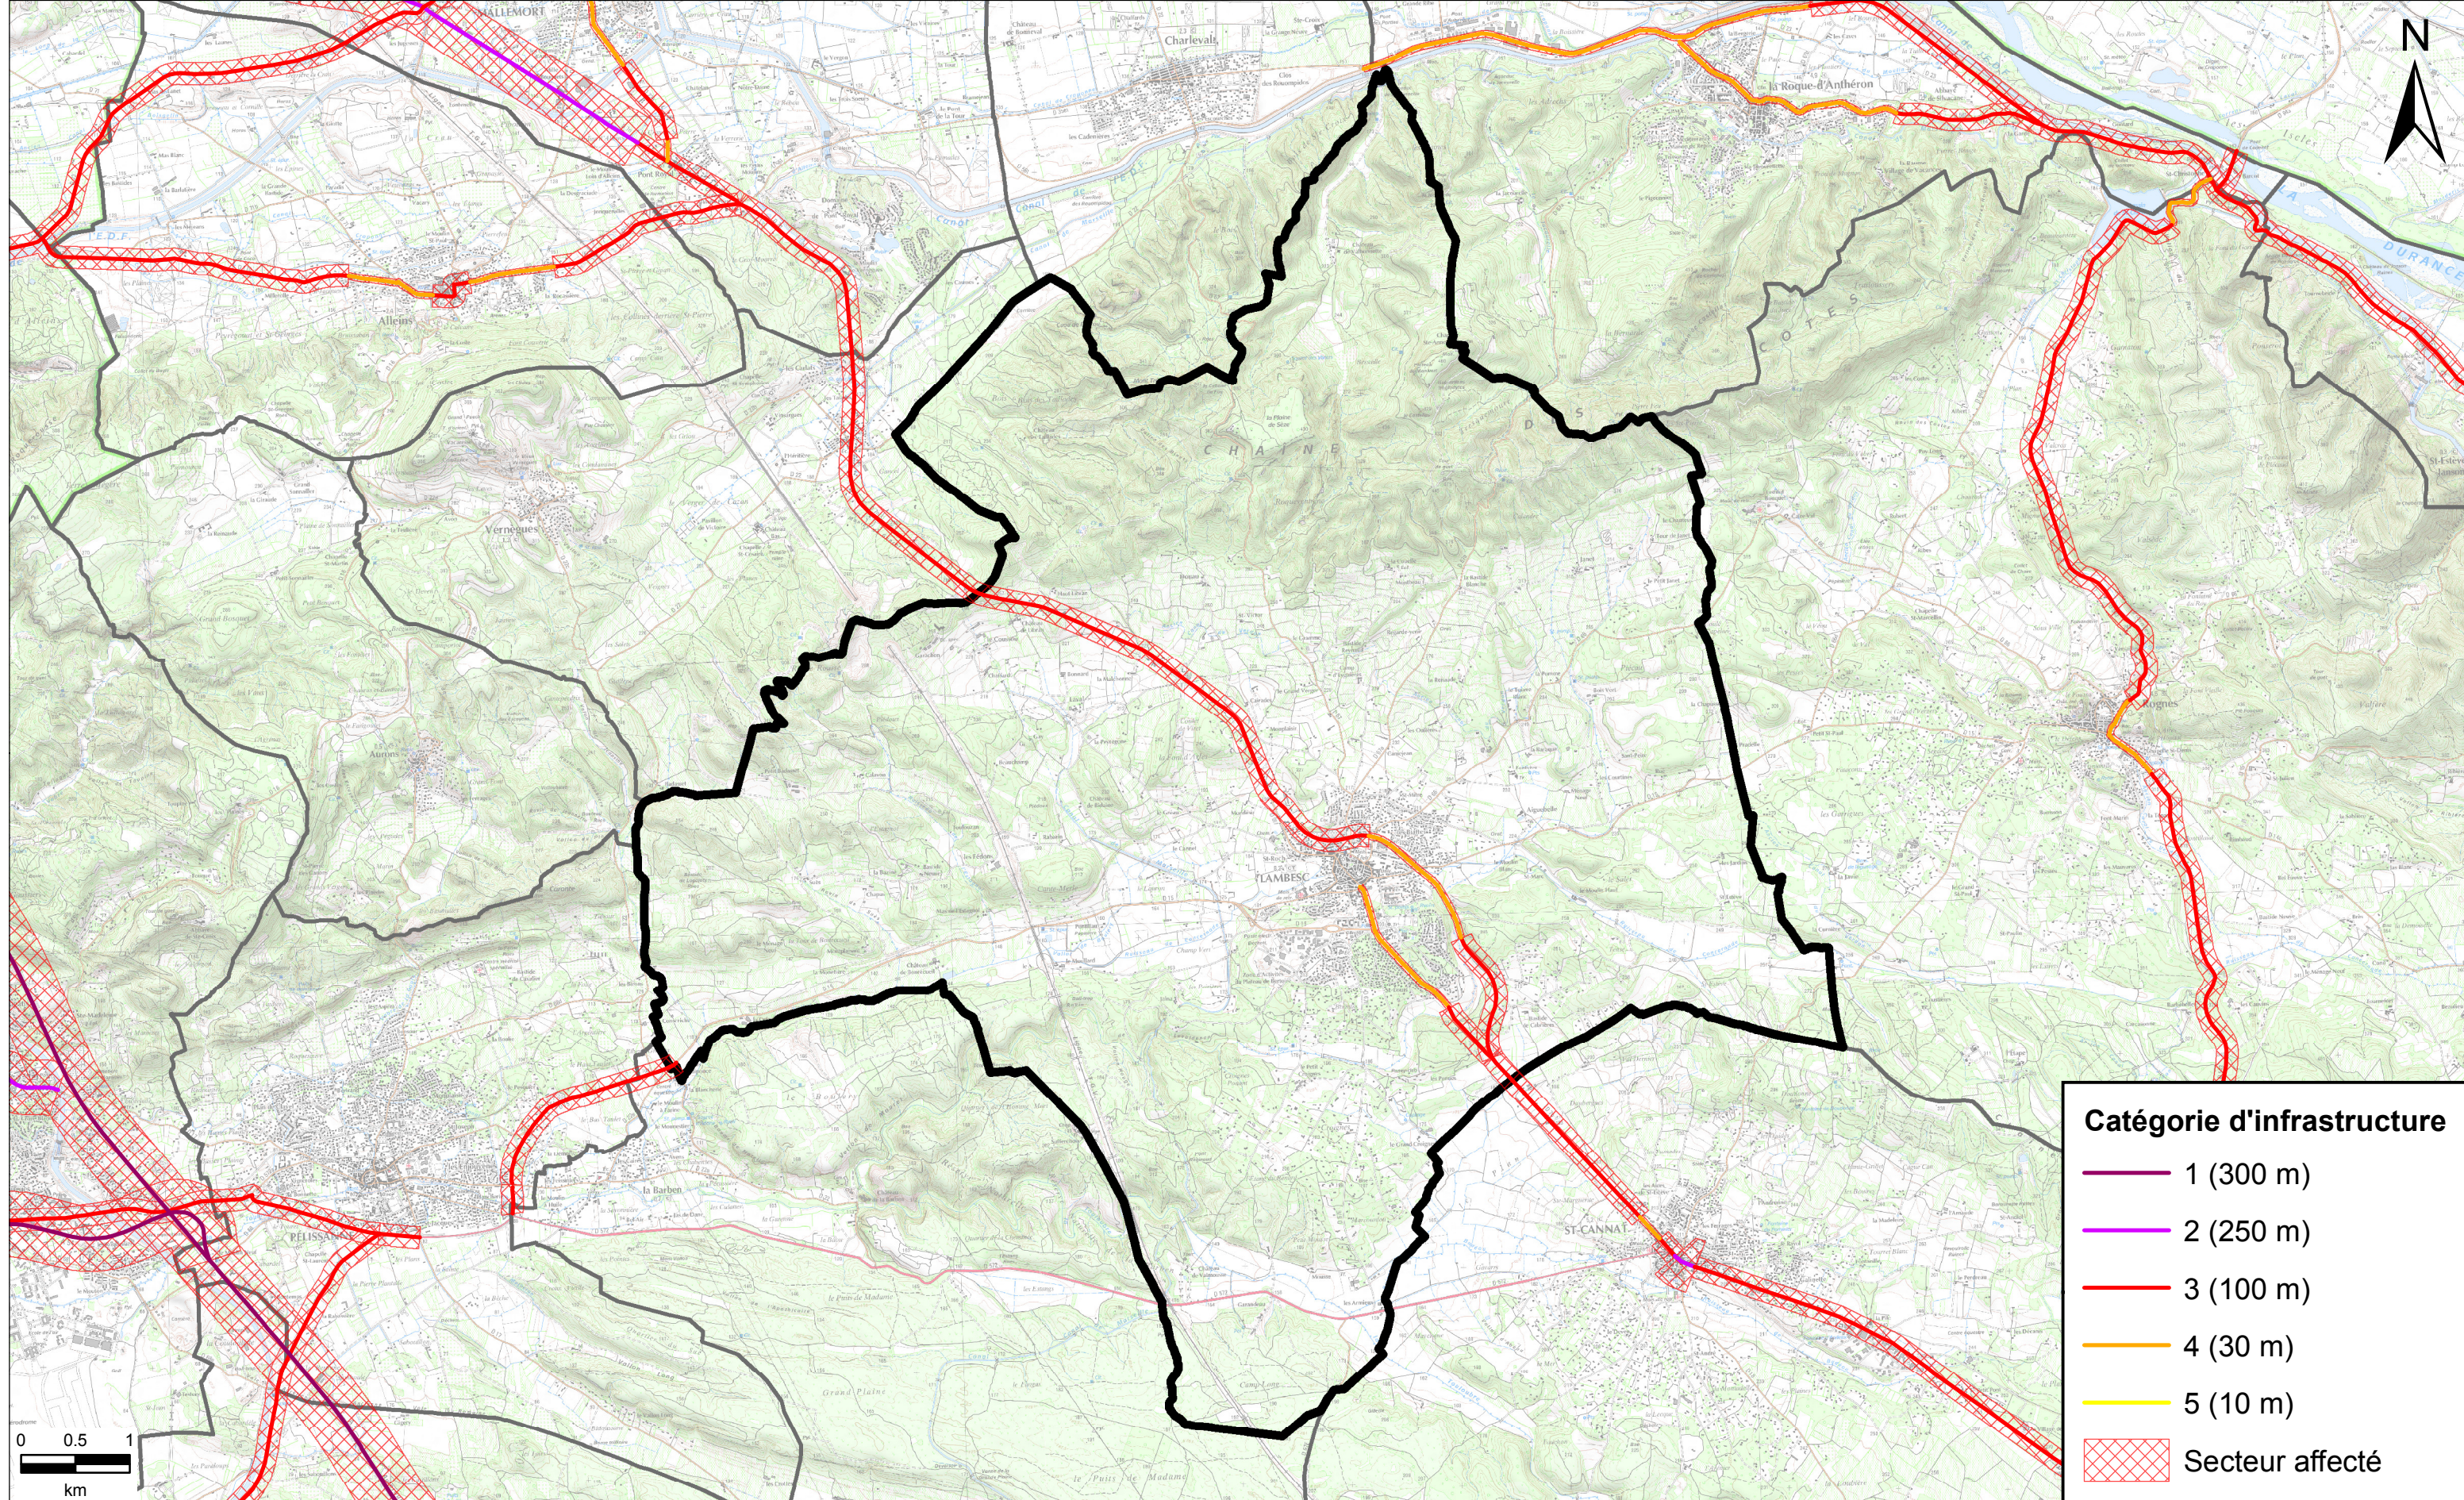

# Classement sonore des infrastructures routières du département des Bouches-du-Rhône

COMMUNE DE LAMBESC

Commune	Numéro	Nom du tronçon	Origine	Fin	Tissu	Catégorie	Largeur secteur affectée
Aix-en-Provence	A51	A51 - 1	LES 3 PIGEONS	N296	Tissu ouvert	1	300 m
Aix-en-Provence	A51	A51 - 2	PK 23-310	PK 24+884	Tissu ouvert	1	300 m
Aix-en-Provence	A516	A516 - 1	A51	A8	Tissu ouvert	3	100 m
Aix-en-Provence	A8	A8 - 1	Aix PK 18-068	Limite commune Le Tholonet	Tissu ouvert	1	300 m
Aix-en-Provence	A8	A8 - 2	Aix PK 18-068	Limite commune Egulles	Tissu ouvert	1	300 m
Aix-en-Provence	D10	D10 - 1	LIMITE COMMUNE EGUILLLES	AVENUE J. MONNET	Tissu ouvert	3	100 m
Aix-en-Provence	D14	D14 - 1	SORTIE PUYRICARD	ENTREE PUYRICARD	Tissu ouvert	4	30 m
Aix-en-Provence	D14	D14 - 2	SORTIE PUYRICARD	RD14C	Tissu ouvert	3	100 m
Aix-en-Provence	D14	D14 - 3	ENTREE PUYRICARD	RN296	Tissu ouvert	3	100 m
Aix-en-Provence	D14A	D14A - 1	RD14	ENTREE PUYRICARD	Tissu ouvert	3	100 m
Aix-en-Provence	D14A	D14A - 2	ENTREE PUYRICARD	RD63	Tissu ouvert	4	30 m
Aix-en-Provence	D543	D543 - 1	LIMITE COMMUNE SAINT-CANNAT	RD7N	Tissu ouvert	3	100 m
Aix-en-Provence	D543	D543 - 2	LIMITE COMMUNE AGUILLES	LIMITE COMMUNE CABRIES	Tissu ouvert	3	100 m
Aix-en-Provence	D59	D59 - 1	LIMITE COMMUNE BOUC-BEL-AIR	ENTREE AGGLO LES MILLES	Tissu ouvert	2	250 m
Aix-en-Provence	D59	D59 - 2	ENTREE AGGLO LES MILLES	RD9	Tissu ouvert	3	100 m
Aix-en-Provence	D63	D63 - 1	D7N	D14A	Tissu ouvert	4	30 m
Aix-en-Provence	D63	D63 - 2	D14	LIMITE COMMUNE VENELLES	Tissu ouvert	3	100 m
Aix-en-Provence	D63	D63 - 3	D14A	D14	Tissu ouvert	3	100 m
Aix-en-Provence	D64	D64 - 1	ECHANGEUR A8	FIN LIMITATION 60 KMH	Tissu ouvert	4	30 m
Aix-en-Provence	D64	D64 - 2	SORTIE AGGLO AIX-EN-PROVENCE	ECHANGEUR A8	Tissu ouvert	3	100 m
Aix-en-Provence	D64	D64 - 3	RD543	FIN LIMITATION 60 KMH	Tissu ouvert	3	100 m
Aix-en-Provence	D64	D64 - 4	ROUTE DE GALICE	AVENUE PABLO PICASSO	Tissu ouvert	4	30 m
Aix-en-Provence	D64	ROUTE DE GALICE - 1	ROCADE OUEST	SORTIE AGGLO	Tissu ouvert	3	100 m
Aix-en-Provence	D64	ROUTE DE GALICE - 2	ROCADE OUEST	RUE LES HIPPOCAMPES	Tissu ouvert	3	100 m
Aix-en-Provence	D65	D65 - 1	RD543	RUE MARCELIN BERTHELOT	Tissu ouvert	3	100 m
Aix-en-Provence	D65	D65 - 2	RUE MARCELIN BERTHELOT	D9	Tissu ouvert	4	30 m
Aix-en-Provence	D7	D7 - 1	PASSAGE SOUS VOIE FERRE	LIMITE COMMUNE CARDANNE	Tissu ouvert	2	250 m
Aix-en-Provence	D7	D7 - 2	CHEMIN ALBERT GUIGOU	CHEMIN DES TROIS PIGEONS	Tissu ouvert	2	250 m
Aix-en-Provence	D7	D7 - 3	CHEMIN DES TROIS PIGEONS	PASSAGE SOUS VOIE FERRE	Tissu ouvert	3	100 m
Aix-en-Provence	D7	D7 - 4	D9A	CHEMIN ALBERT GUIGOU	Tissu ouvert	3	100 m
Aix-en-Provence	D7N	AVENUE HENRI MALACRIDA - 1	ALLEE DE BEAUMANOIR	SORTIE AGGLO	Tissu ouvert	3	100 m
Aix-en-Provence	D7N	D7N - 1	SORTIE AGGLO CELONY	LIMITATION 60 KMH	Tissu ouvert	3	100 m
Aix-en-Provence	D7N	D7N - 2	LIMITATION 60 KMH	FIN LIMITATION 60 KMH	Tissu ouvert	2	250 m
Aix-en-Provence	D7N	D7N - 3	CHEMIN D'EGUILLES	RN296	Tissu ouvert	2	250 m
Aix-en-Provence	D7N	D7N - 4	SORTIE AGGLO AIX-EN-PROVENCE	LIMITE COMMUNE LE THOLONET	Tissu ouvert	3	100 m
Aix-en-Provence	D7N	D7N - 5	LIMITE COMMUNE ST-CANNAT	RD543	Tissu ouvert	3	100 m
Aix-en-Provence	D7N	D7N - 6	RD543	LIMITATION 60 KMH	Tissu ouvert	2	250 m
Aix-en-Provence	D7N	D7N - 7	LIMITATION 60 KMH	FIN LIMITATION 60 KMH	Tissu ouvert	3	100 m
Aix-en-Provence	D8N	AVENUE FORTUNE FERRINI - 1	AVENUE P. FIESCHI	SORTIE AGGLO	Tissu ouvert	4	30 m
Aix-en-Provence	D8N	AVENUE FORTUNE FERRINI - 2	CHEMIN DE LA BEAUVALLE	AVENUE P. FIESCHI	Tissu ouvert	3	100 m
Aix-en-Provence	D8N	D8N - 1	SORTIE AGGLO LUYNES	ENTREE AGGLO LUYNES	Tissu ouvert	4	30 m
Aix-en-Provence	D8N	D8N - 2	SORTIE AGGLO AIX-EN-PROVENCE	ENTREE AGGLO LUYNES	Tissu ouvert	3	100 m
Aix-en-Provence	D8N	D8N - 3	SORTIE AGGLO LUYNES	LIMITE COMMUNE BOUC-BEL-AIR	Tissu ouvert	3	100 m
Aix-en-Provence	D9	D9 - 1	LIMITE COMMUNE VITROLLES	LIMITE COMMUNE CABRIES	Tissu ouvert	2	250 m
Aix-en-Provence	D9	D9 - 2	D9A	SORTIE AGGLO AIX-EN-PROVENCE	Tissu ouvert	3	100 m
Aix-en-Provence	D9	D9 - 3	LIMITE COMMUNE CABRIES	D9A	Tissu ouvert	2	250 m
Aix-en-Provence	D9	ROUTE DES MILLES - 1	AVENUE ERNEST PRADOS	SORTIE AGGLO	Tissu ouvert	3	100 m
Aix-en-Provence	D9	RUE ERNEST PRADOS - 1	RUE PASCAL FIESCHI	AVENUE FORTUNE FERRINI	Tissu ouvert	3	100 m
Aix-en-Provence	D96	D96 - 1	RD13	A51	Tissu ouvert	4	30 m
Aix-en-Provence	D9A	D9A - 1	RD65	RD18	Tissu ouvert	3	100 m
Aix-en-Provence	D9A	D9A - 2	D7	D18	Tissu ouvert	3	100 m
Aix-en-Provence	N296	N296 - 1	A51	RD13	Tissu ouvert	1	300 m
Aix-en-Provence		AVENUE ALBERT BAUDOIN - 1	ESP DES DROITS DE L'HOMME ET DU CITOYEN	AVENUE DE TUBINGEN	Tissu ouvert	4	30 m
Aix-en-Provence		AVENUE ANATOLE FRANCE - 1	AVENUE BENJAMIN ABRAM	COURS D'ORBITELLE	Tissu ouvert	4	30 m
Aix-en-Provence		AVENUE BENJAMIN ABRAM - 1	PLACE LUCIEN PAYE	AVENUE ANATOLE FRANCE	Tissu ouvert	4	30 m
Aix-en-Provence		AVENUE DE BAGATELLE - 1	CHEMIN DE L'ESPERO	AVENUE DE BREDASQUE	Tissu ouvert	4	30 m
Aix-en-Provence		AVENUE DE BREDASQUE - 1	ROUTE D'EGUILLES	RUE DES DEUX ORMES	Tissu ouvert	4	30 m
Aix-en-Provence		AVENUE DE LA TOULOUBRE - 1	ROUTE DU COLONEL MAURICE BELLEC	RUE PRINCIPALE	Tissu ouvert	4	30 m
Aix-en-Provence		AVENUE DE LA VIOLETTE - 1	AVENUE JULES ISAAC	AVENUE PASTEUR	Tissu ouvert	4	30 m
Aix-en-Provence		AVENUE DE L'ARC DE MEYRAN - 1	CHEMIN DE FER	CHEMIN DES INFIRMERIES	Tissu ouvert	4	30 m
Aix-en-Provence		AVENUE DE L'ARMEE D'AFRIQUE - 1	AVENUE JEAN-PAUL COSTE	AVENUE JULES FERRY	Tissu ouvert	4	30 m
Aix-en-Provence		AVENUE DE L'EUROPE - 1	SO ANOUAR EL SADATE	RONDPOINT DU CORPS EXPEDITIONNAIRE FRANCAIS EN EXTREME ORIENT	Tissu ouvert	3	100 m
Aix-en-Provence		AVENUE DE TUBINGEN - 1	RUE CALMETTE ET GUERIN	RUE DES BOEUFs	Tissu ouvert	4	30 m
Aix-en-Provence		AVENUE DES BELGES - 1	AVENUE PIERRE BROSSOLLETTE	PLACE DU GENERAL DE GAULLE	Tissu ouvert	3	100 m
Aix-en-Provence		AVENUE DES DEPORTES DE LA RESISTANCE AIXOISE - 1	COURS GAMBETTA	BOULEVARD DES POILUS	Tissu ouvert	4	30 m
Aix-en-Provence		AVENUE DES INFIRMERIES - 1	CHEMIN DES INFIRMERIES	AVENUE SAINT-JEROME	Tissu ouvert	4	30 m
Aix-en-Provence		AVENUE DES JARDINS D'ESTELLE - 1	BOULEVARD DE LA GRANDE THUMINE	ROUTE DE GALICE	Tissu ouvert	4	30 m
Aix-en-Provence		AVENUE DU 8 MAI - 1	RUE SAINT-EXUPERY	ESP DES DROITS DE L'HOMME ET DU CITOYEN	Tissu ouvert	4	30 m
Aix-en-Provence		AVENUE DU COLONEL SCHULER - 1	RONDPOINT 4EME REGION AERIENNE	AVENUE JEAN GIONO	Tissu ouvert	4	30 m
Aix-en-Provence		AVENUE DU DOCTEUR AURIENTIS - 1	PLACE DU LIEUTENANT COLONEL LOUIS ARME	COURS DES ARTS ET METIERS	Tissu ouvert	4	30 m
Aix-en-Provence		AVENUE DU FOUR D'EYGLUN - 1	RTD DU BOIS DE L'AUNE	BOULEVARD DE LA GRANDE THUMINE	Tissu ouvert	4	30 m
Aix-en-Provence		AVENUE EUGENE DE MAZENOD - 1	CHEMIN DE SAINT-DONAT	AVENUE PAUL CEZANNE	Tissu ouvert	4	30 m
Aix-en-Provence		AVENUE FERNAND BENOIT - 1	R CESAR ONTARIO	CHE DE LA MARGUERITE	Tissu ouvert	3	100 m
Aix-en-Provence		AVENUE FERNAND BENOIT - 2	LIMITATION 60 KMH	AVENUE DE LA 1ERE DFL	Tissu ouvert	4	30 m
Aix-en-Provence		AVENUE GASTON BERGER - 1	AVENUE ROBERT SCHUMAN	CHEMIN DU COTON ROUGE	Tissu ouvert	3	100 m
Aix-en-Provence		AVENUE GUILLAUME DU VAIR - 1	CARREFOUR	BOULEVARD GENERAL PAUL ANGENOT	Tissu ouvert	2	250 m
Aix-en-Provence		AVENUE GUILLAUME DU VAIR - 2	CARREFOUR	CHEMIN DE LA PIOLINE	Tissu ouvert	3	100 m
Aix-en-Provence		AVENUE HENRI MAURIAT - 1	AVENUE JEAN-PAUL COSTE	AVENUE HENRI MALACRIDA	Tissu ouvert	3	100 m
Aix-en-Provence		AVENUE HENRI MOURET - 1	AVENUE JEAN GIONO	RONDPOINT ADRIEN LEGROS	Tissu ouvert	3	100 m
Aix-en-Provence		AVENUE HENRI PONTIER - 1	AVENUE PASTEUR	AVENUE MARECHAL DE LATTRE DE TASSIGNY	Tissu ouvert	4	30 m
Aix-en-Provence		AVENUE JEAN DALMAS - 1	COURS DES MINIMES	ROUTE D'EGUILLES	Tissu ouvert	4	30 m
Aix-en-Provence		AVENUE JEAN ET MARCEL FONTENAILLE - 1	COURS DES ARTS ET METIERS	TRAVERSE DU PONT DE BARET	Tissu ouvert	4	30 m
Aix-en-Provence		AVENUE JEAN GIONO - 1	AVENUE HENRY MOURET	AVENUE DU COLONEL SCHULER	Tissu ouvert	4	30 m
Aix-en-Provence		AVENUE JEAN JAURES - 1	RUE DE LA MOLLE	AVENUE PASTEUR	rue en U	2	250 m
Aix-en-Provence		AVENUE JEAN MOULIN - 1	BOULEVARD FRANCOIS ET EMILE ZOLA	RUE DES ESPERANTISTES	Tissu ouvert	4	30 m
Aix-en-Provence		AVENUE JEAN-PAUL COSTE - 1	AVENUE GASTON BERGER	AVENUE DE LA CIBLE	Tissu ouvert	3	100 m
Aix-en-Provence		AVENUE JOSEPH RIGAUD - 1	ART DES ALPES	AVENUE EUGENE DE MAZENOD	Tissu ouvert	4	30 m
Aix-en-Provence		AVENUE JULES FERRY - 1	RUE JOSEPH JOURDAN	COURS D'ORBITELLE	Tissu ouvert	4	30 m