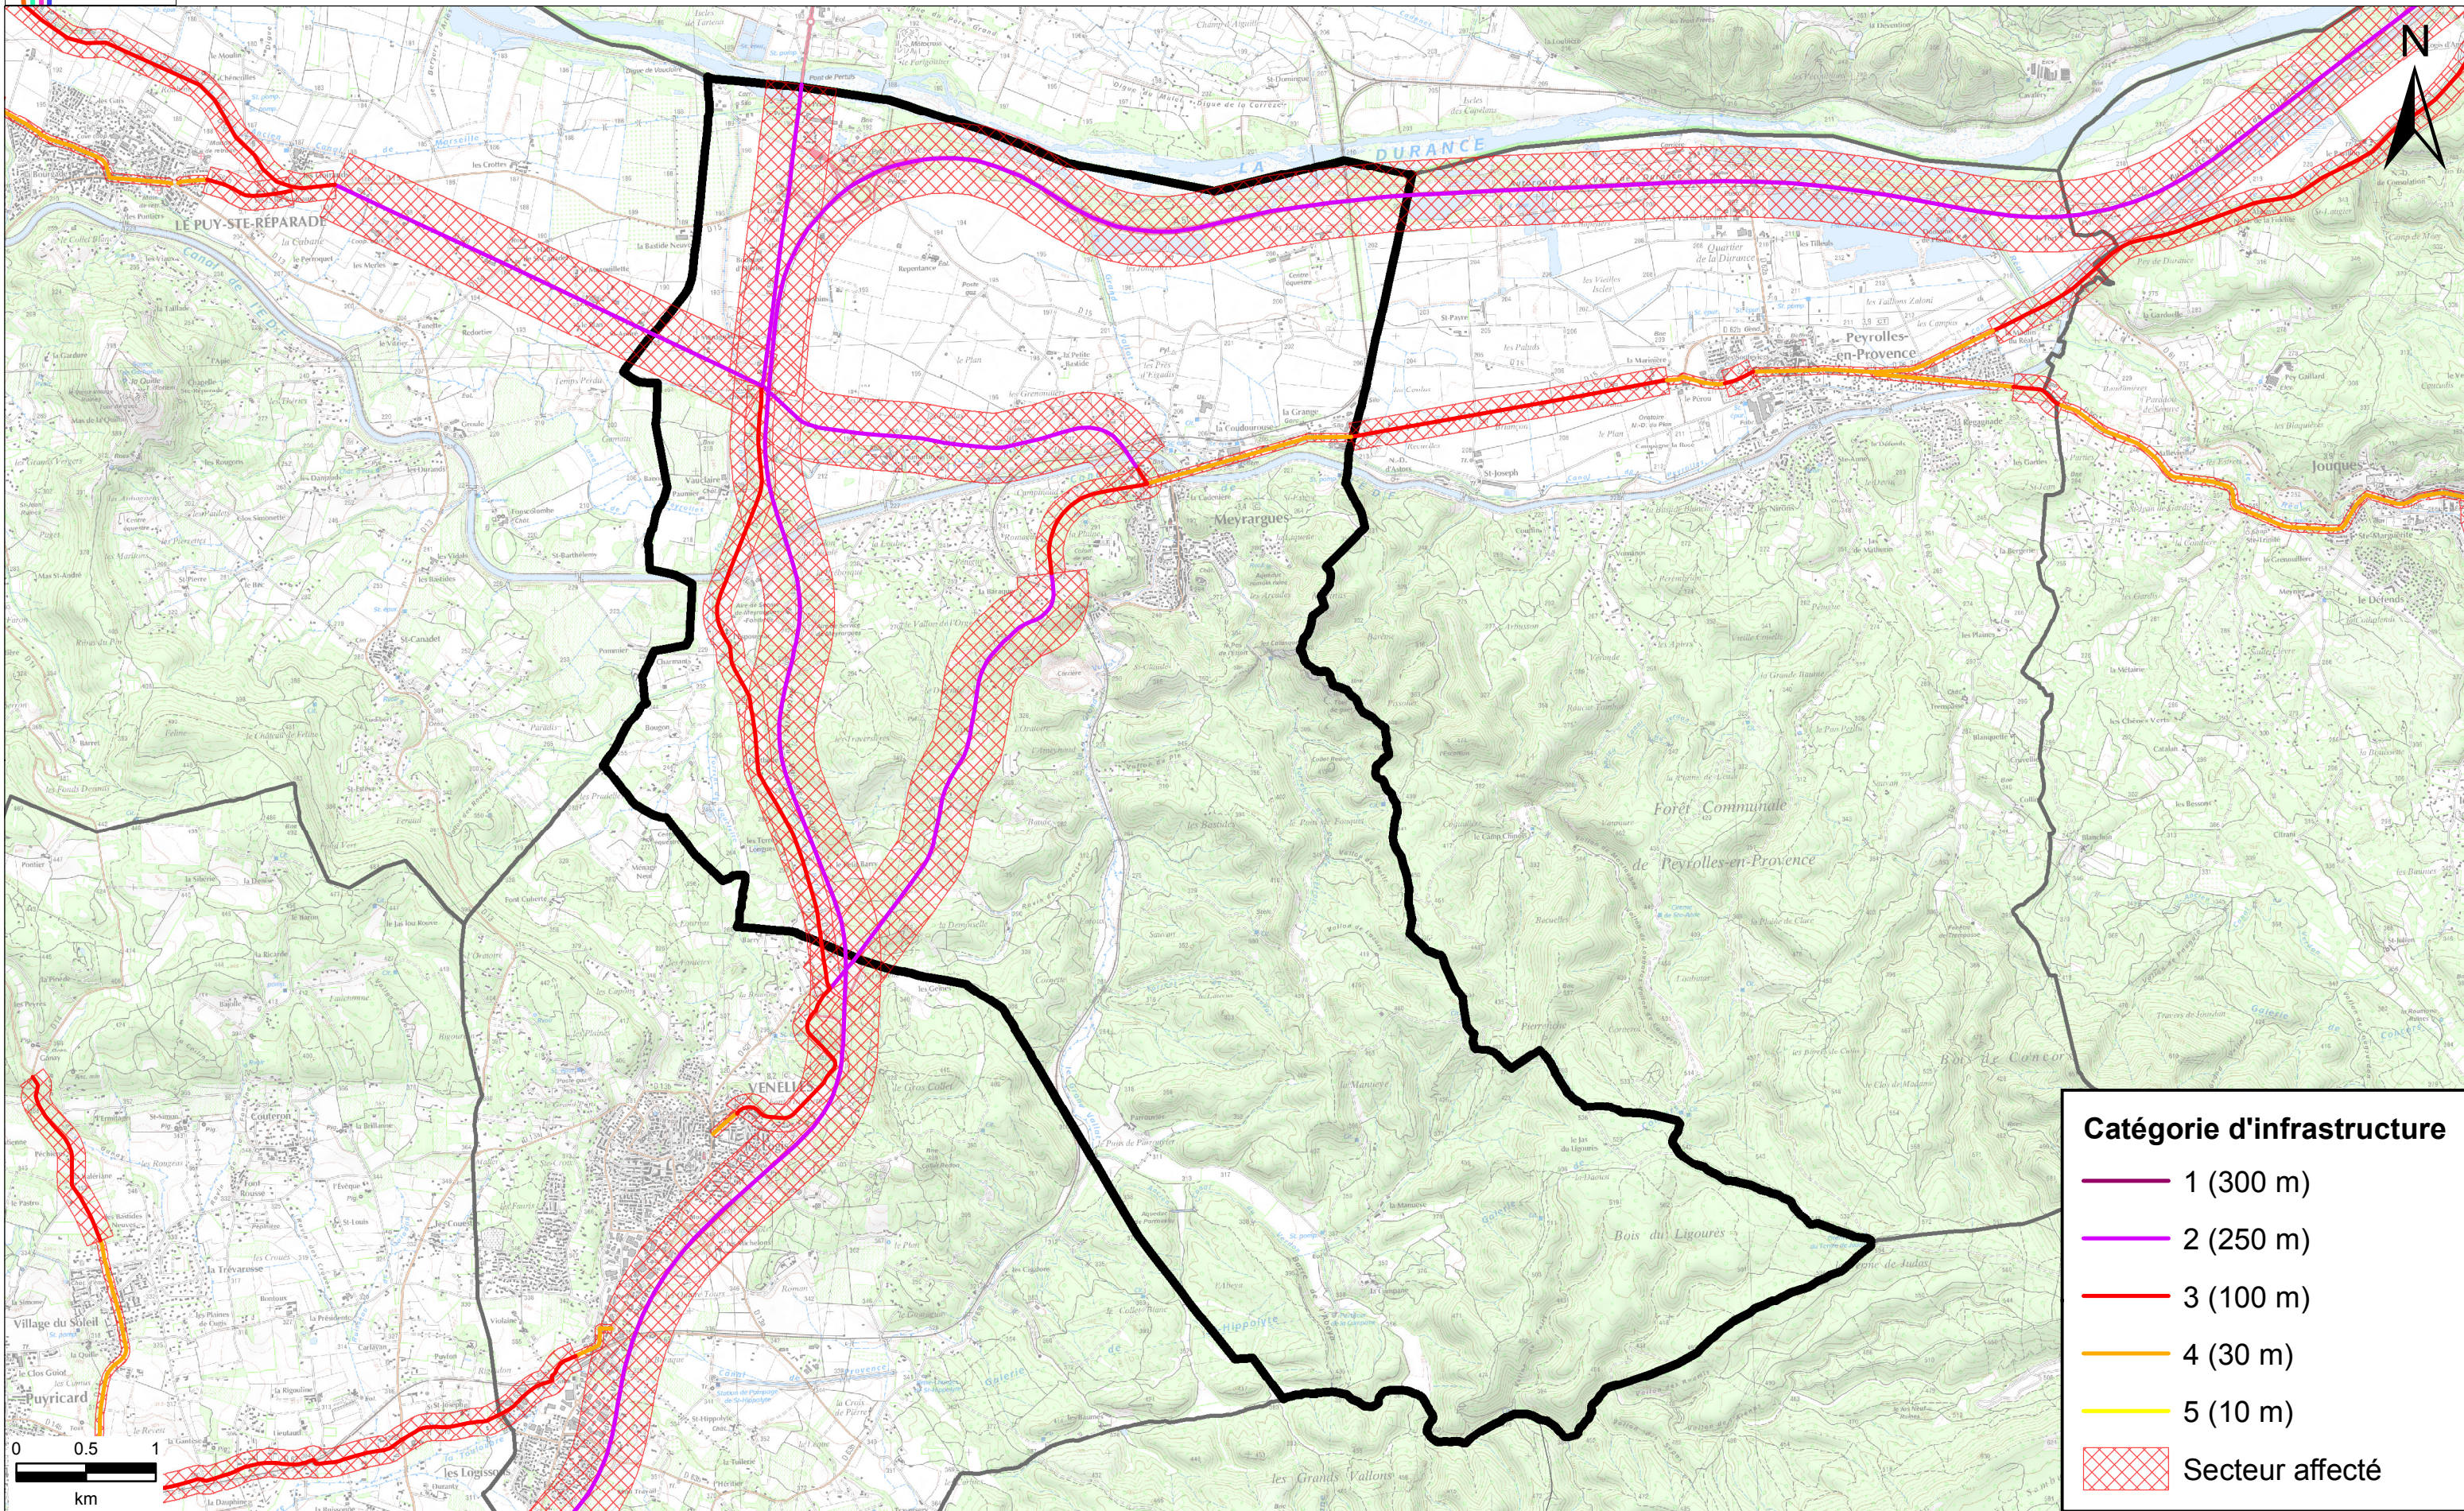

# Classement sonore des infrastructures routières du département des Bouches-du-Rhône

COMMUNE DE MEYRARGUES

Commune	Numéro	Nom du tronçon	Origine	Fin	Tissu	Catégorie	Largeur secteur affectée
Aix-en-Provence	A51	A51 - 1	LES 3 PIGEONS	N296	Tissu ouvert	1	300 m
Aix-en-Provence	A51	A51 - 2	PK 23-310	PK 24+884	Tissu ouvert	1	300 m
Aix-en-Provence	A516	A516 - 1	A51	A8	Tissu ouvert	3	100 m
Aix-en-Provence	A8	A8 - 1	Aix PK 18-068	Limite commune Le Tholonet	Tissu ouvert	1	300 m
Aix-en-Provence	A8	A8 - 2	Aix PK 18-068	Limite commune Egulles	Tissu ouvert	1	300 m
Aix-en-Provence	D10	D10 - 1	LIMITE COMMUNE EGUILLLES	AVENUE J. MONNET	Tissu ouvert	3	100 m
Aix-en-Provence	D14	D14 - 1	SORTIE PUYRICARD	ENTREE PUYRICARD	Tissu ouvert	4	30 m
Aix-en-Provence	D14	D14 - 2	SORTIE PUYRICARD	RD14C	Tissu ouvert	3	100 m
Aix-en-Provence	D14	D14 - 3	ENTREE PUYRICARD	RN296	Tissu ouvert	3	100 m
Aix-en-Provence	D14A	D14A - 1	RD14	ENTREE PUYRICARD	Tissu ouvert	3	100 m
Aix-en-Provence	D14A	D14A - 2	ENTREE PUYRICARD	RD63	Tissu ouvert	4	30 m
Aix-en-Provence	D543	D543 - 1	LIMITE COMMUNE SAINT-CANNAT	RD7N	Tissu ouvert	3	100 m
Aix-en-Provence	D543	D543 - 2	LIMITE COMMUNE AGUILLES	LIMITE COMMUNE CABRIES	Tissu ouvert	3	100 m
Aix-en-Provence	D59	D59 - 1	LIMITE COMMUNE BOUC-BEL-AIR	ENTREE AGGLO LES MILLES	Tissu ouvert	2	250 m
Aix-en-Provence	D59	D59 - 2	ENTREE AGGLO LES MILLES	RD9	Tissu ouvert	3	100 m
Aix-en-Provence	D63	D63 - 1	D7N	D14A	Tissu ouvert	4	30 m
Aix-en-Provence	D63	D63 - 2	D14	LIMITE COMMUNE VENELLES	Tissu ouvert	3	100 m
Aix-en-Provence	D63	D63 - 3	D14A	D14	Tissu ouvert	3	100 m
Aix-en-Provence	D64	D64 - 1	ECHANGEUR A8	FIN LIMITATION 60 KMH	Tissu ouvert	4	30 m
Aix-en-Provence	D64	D64 - 2	SORTIE AGGLO AIX-EN-PROVENCE	ECHANGEUR A8	Tissu ouvert	3	100 m
Aix-en-Provence	D64	D64 - 3	RD543	FIN LIMITATION 60 KMH	Tissu ouvert	3	100 m
Aix-en-Provence	D64	D64 - 4	ROUTE DE GALICE	AVENUE PABLO PICASSO	Tissu ouvert	4	30 m
Aix-en-Provence	D64	ROUTE DE GALICE - 1	ROCADE OUEST	SORTIE AGGLO	Tissu ouvert	3	100 m
Aix-en-Provence	D64	ROUTE DE GALICE - 2	ROCADE OUEST	RUE LES HIPPOCAMPES	Tissu ouvert	3	100 m
Aix-en-Provence	D65	D65 - 1	RD543	RUE MARCELIN BERTHELOT	Tissu ouvert	3	100 m
Aix-en-Provence	D65	D65 - 2	RUE MARCELIN BERTHELOT	D9	Tissu ouvert	4	30 m
Aix-en-Provence	D7	D7 - 1	PASSAGE SOUS VOIE FERRE	LIMITE COMMUNE CARDANNE	Tissu ouvert	2	250 m
Aix-en-Provence	D7	D7 - 2	CHEMIN ALBERT GUIGOU	CHEMIN DES TROIS PIGEONS	Tissu ouvert	2	250 m
Aix-en-Provence	D7	D7 - 3	CHEMIN DES TROIS PIGEONS	PASSAGE SOUS VOIE FERRE	Tissu ouvert	3	100 m
Aix-en-Provence	D7	D7 - 4	D9A	CHEMIN ALBERT GUIGOU	Tissu ouvert	3	100 m
Aix-en-Provence	D7N	AVENUE HENRI MALACRIDA - 1	ALLEE DE BEAUMANOIR	SORTIE AGGLO	Tissu ouvert	3	100 m
Aix-en-Provence	D7N	D7N - 1	SORTIE AGGLO CELONY	LIMITATION 60 KMH	Tissu ouvert	3	100 m
Aix-en-Provence	D7N	D7N - 2	LIMITATION 60 KMH	FIN LIMITATION 60 KMH	Tissu ouvert	2	250 m
Aix-en-Provence	D7N	D7N - 3	CHEMIN D'EGUILLES	RN296	Tissu ouvert	2	250 m
Aix-en-Provence	D7N	D7N - 4	SORTIE AGGLO AIX-EN-PROVENCE	LIMITE COMMUNE LE THOLONET	Tissu ouvert	3	100 m
Aix-en-Provence	D7N	D7N - 5	LIMITE COMMUNE ST-CANNAT	RD543	Tissu ouvert	3	100 m
Aix-en-Provence	D7N	D7N - 6	RD543	LIMITATION 60 KMH	Tissu ouvert	2	250 m
Aix-en-Provence	D7N	D7N - 7	LIMITATION 60 KMH	FIN LIMITATION 60 KMH	Tissu ouvert	3	100 m
Aix-en-Provence	D8N	AVENUE FORTUNE FERRINI - 1	AVENUE P. FIESCHI	SORTIE AGGLO	Tissu ouvert	4	30 m
Aix-en-Provence	D8N	AVENUE FORTUNE FERRINI - 2	CHEMIN DE LA BEAUVALLE	AVENUE P. FIESCHI	Tissu ouvert	3	100 m
Aix-en-Provence	D8N	D8N - 1	SORTIE AGGLO LUYNES	ENTREE AGGLO LUYNES	Tissu ouvert	4	30 m
Aix-en-Provence	D8N	D8N - 2	SORTIE AGGLO AIX-EN-PROVENCE	ENTREE AGGLO LUYNES	Tissu ouvert	3	100 m
Aix-en-Provence	D8N	D8N - 3	SORTIE AGGLO LUYNES	LIMITE COMMUNE BOUC-BEL-AIR	Tissu ouvert	3	100 m
Aix-en-Provence	D9	D9 - 1	LIMITE COMMUNE VITROLLES	LIMITE COMMUNE CABRIES	Tissu ouvert	2	250 m
Aix-en-Provence	D9	D9 - 2	D9A	SORTIE AGGLO AIX-EN-PROVENCE	Tissu ouvert	3	100 m
Aix-en-Provence	D9	D9 - 3	LIMITE COMMUNE CABRIES	D9A	Tissu ouvert	2	250 m
Aix-en-Provence	D9	ROUTE DES MILLES - 1	AVENUE ERNEST PRADOS	SORTIE AGGLO	Tissu ouvert	3	100 m
Aix-en-Provence	D9	RUE ERNEST PRADOS - 1	RUE PASCAL FIESCHI	AVENUE FORTUNE FERRINI	Tissu ouvert	3	100 m
Aix-en-Provence	D96	D96 - 1	RD13	A51	Tissu ouvert	4	30 m
Aix-en-Provence	D9A	D9A - 1	RD65	RD18	Tissu ouvert	3	100 m
Aix-en-Provence	D9A	D9A - 2	D7	D18	Tissu ouvert	3	100 m
Aix-en-Provence	N296	N296 - 1	A51	RD13	Tissu ouvert	1	300 m
Aix-en-Provence		AVENUE ALBERT BAUDOIN - 1	ESP DES DROITS DE L'HOMME ET DU CITOYEN	AVENUE DE TUBINGEN	Tissu ouvert	4	30 m
Aix-en-Provence		AVENUE ANATOLE FRANCE - 1	AVENUE BENJAMIN ABRAM	COURS D'ORBITELLE	Tissu ouvert	4	30 m
Aix-en-Provence		AVENUE BENJAMIN ABRAM - 1	PLACE LUCIEN PAYE	AVENUE ANATOLE FRANCE	Tissu ouvert	4	30 m
Aix-en-Provence		AVENUE DE BAGATELLE - 1	CHEMIN DE L'ESPERO	AVENUE DE BREDASQUE	Tissu ouvert	4	30 m
Aix-en-Provence		AVENUE DE BREDASQUE - 1	ROUTE D'EGUILLES	RUE DES DEUX ORMES	Tissu ouvert	4	30 m
Aix-en-Provence		AVENUE DE LA TOULOUBRE - 1	ROUTE DU COLONEL MAURICE BELLEC	RUE PRINCIPALE	Tissu ouvert	4	30 m
Aix-en-Provence		AVENUE DE LA VIOLETTE - 1	AVENUE JULES ISAAC	AVENUE PASTEUR	Tissu ouvert	4	30 m
Aix-en-Provence		AVENUE DE L'ARC DE MEYRAN - 1	CHEMIN DE FER	CHEMIN DES INFIRMERIES	Tissu ouvert	4	30 m
Aix-en-Provence		AVENUE DE L'ARMEE D'AFRIQUE - 1	AVENUE JEAN-PAUL COSTE	AVENUE JULES FERRY	Tissu ouvert	4	30 m
Aix-en-Provence		AVENUE DE L'EUROPE - 1	SO ANOUAR EL SADATE	RONDPOINT DU CORPS EXPEDITIONNAIRE FRANCAIS EN EXTREME ORIENT	Tissu ouvert	3	100 m
Aix-en-Provence		AVENUE DE TUBINGEN - 1	RUE CALMETTE ET GUERIN	RUE DES BOEUFs	Tissu ouvert	4	30 m
Aix-en-Provence		AVENUE DES BELGES - 1	AVENUE PIERRE BROSSOLLETTE	PLACE DU GENERAL DE GAULLE	Tissu ouvert	3	100 m
Aix-en-Provence		AVENUE DES DEPORTES DE LA RESISTANCE AIXOISE - 1	COURS GAMBETTA	BOULEVARD DES POILUS	Tissu ouvert	4	30 m
Aix-en-Provence		AVENUE DES INFIRMERIES - 1	CHEMIN DES INFIRMERIES	AVENUE SAINT-JEROME	Tissu ouvert	4	30 m
Aix-en-Provence		AVENUE DES JARDINS D'ESTELLE - 1	BOULEVARD DE LA GRANDE THUMINE	ROUTE DE GALICE	Tissu ouvert	4	30 m
Aix-en-Provence		AVENUE DU 8 MAI - 1	RUE SAINT-EXUPERY	ESP DES DROITS DE L'HOMME ET DU CITOYEN	Tissu ouvert	4	30 m
Aix-en-Provence		AVENUE DU COLONEL SCHULER - 1	RONDPOINT 4EME REGION AERIENNE	AVENUE JEAN GIONO	Tissu ouvert	4	30 m
Aix-en-Provence		AVENUE DU DOCTEUR AURIENTIS - 1	PLACE DU LIEUTENANT COLONEL LOUIS ARNE	COURS DES ARTS ET METIERS	Tissu ouvert	4	30 m
Aix-en-Provence		AVENUE DU FOUR D'EYGLUN - 1	RTD DU BOIS DE L'AUNE	BOULEVARD DE LA GRANDE THUMINE	Tissu ouvert	4	30 m
Aix-en-Provence		AVENUE EUGENE DE MAZENOD - 1	CHEMIN DE SAINT-DONAT	AVENUE PAUL CEZANNE	Tissu ouvert	4	30 m
Aix-en-Provence		AVENUE FERNAND BENOIT - 1	R CESAR ONTARIO	CHE DE LA MARGUERITE	Tissu ouvert	3	100 m
Aix-en-Provence		AVENUE FERNAND BENOIT - 2	LIMITATION 60 KMH	AVENUE DE LA 1ERE DFL	Tissu ouvert	4	30 m
Aix-en-Provence		AVENUE GASTON BERGER - 1	AVENUE ROBERT SCHUMAN	CHEMIN DU COTON ROUGE	Tissu ouvert	3	100 m
Aix-en-Provence		AVENUE GUILLAUME DU VAIR - 1	CARREFOUR	BOULEVARD GENERAL PAUL ANGENOT	Tissu ouvert	2	250 m
Aix-en-Provence		AVENUE GUILLAUME DU VAIR - 2	CARREFOUR	CHEMIN DE LA PIOLINE	Tissu ouvert	3	100 m
Aix-en-Provence		AVENUE HENRI MAURIAT - 1	AVENUE JEAN-PAUL COSTE	AVENUE HENRI MALACRIDA	Tissu ouvert	3	100 m
Aix-en-Provence		AVENUE HENRI MOURET - 1	AVENUE JEAN GIONO	RONDPOINT ADRIEN LEGROS	Tissu ouvert	3	100 m
Aix-en-Provence		AVENUE HENRI PONTIER - 1	AVENUE PASTEUR	AVENUE MARECHAL DE LATTRE DE TASSIGNY	Tissu ouvert	4	30 m
Aix-en-Provence		AVENUE JEAN DALMAS - 1	COURS DES MINIMES	ROUTE D'EGUILLES	Tissu ouvert	4	30 m
Aix-en-Provence		AVENUE JEAN ET MARCEL FONTENAILLE - 1	COURS DES ARTS ET METIERS	TRAVERSE DU PONT DE BARET	Tissu ouvert	4	30 m
Aix-en-Provence		AVENUE JEAN GIONO - 1	AVENUE HENRY MOURRET	AVENUE DU COLONEL SCHULER	Tissu ouvert	4	30 m
Aix-en-Provence		AVENUE JEAN JAURES - 1	RUE DE LA MOLLE	AVENUE PASTEUR	rue en U	2	250 m
Aix-en-Provence		AVENUE JEAN MOULIN - 1	BOULEVARD FRANCOIS ET EMILE ZOLA	RUE DES ESPERANTISTES	Tissu ouvert	4	30 m
Aix-en-Provence		AVENUE JEAN-PAUL COSTE - 1	AVENUE GASTON BERGER	AVENUE DE LA CIBLE	Tissu ouvert	3	100 m
Aix-en-Provence		AVENUE JOSEPH RIGAUD - 1	ART DES ALPES	AVENUE EUGENE DE MAZENOD	Tissu ouvert	4	30 m
Aix-en-Provence		AVENUE JULES FERRY - 1	RUE JOSEPH JOURDAN	COURS D'ORBITELLE	Tissu ouvert	4	30 m