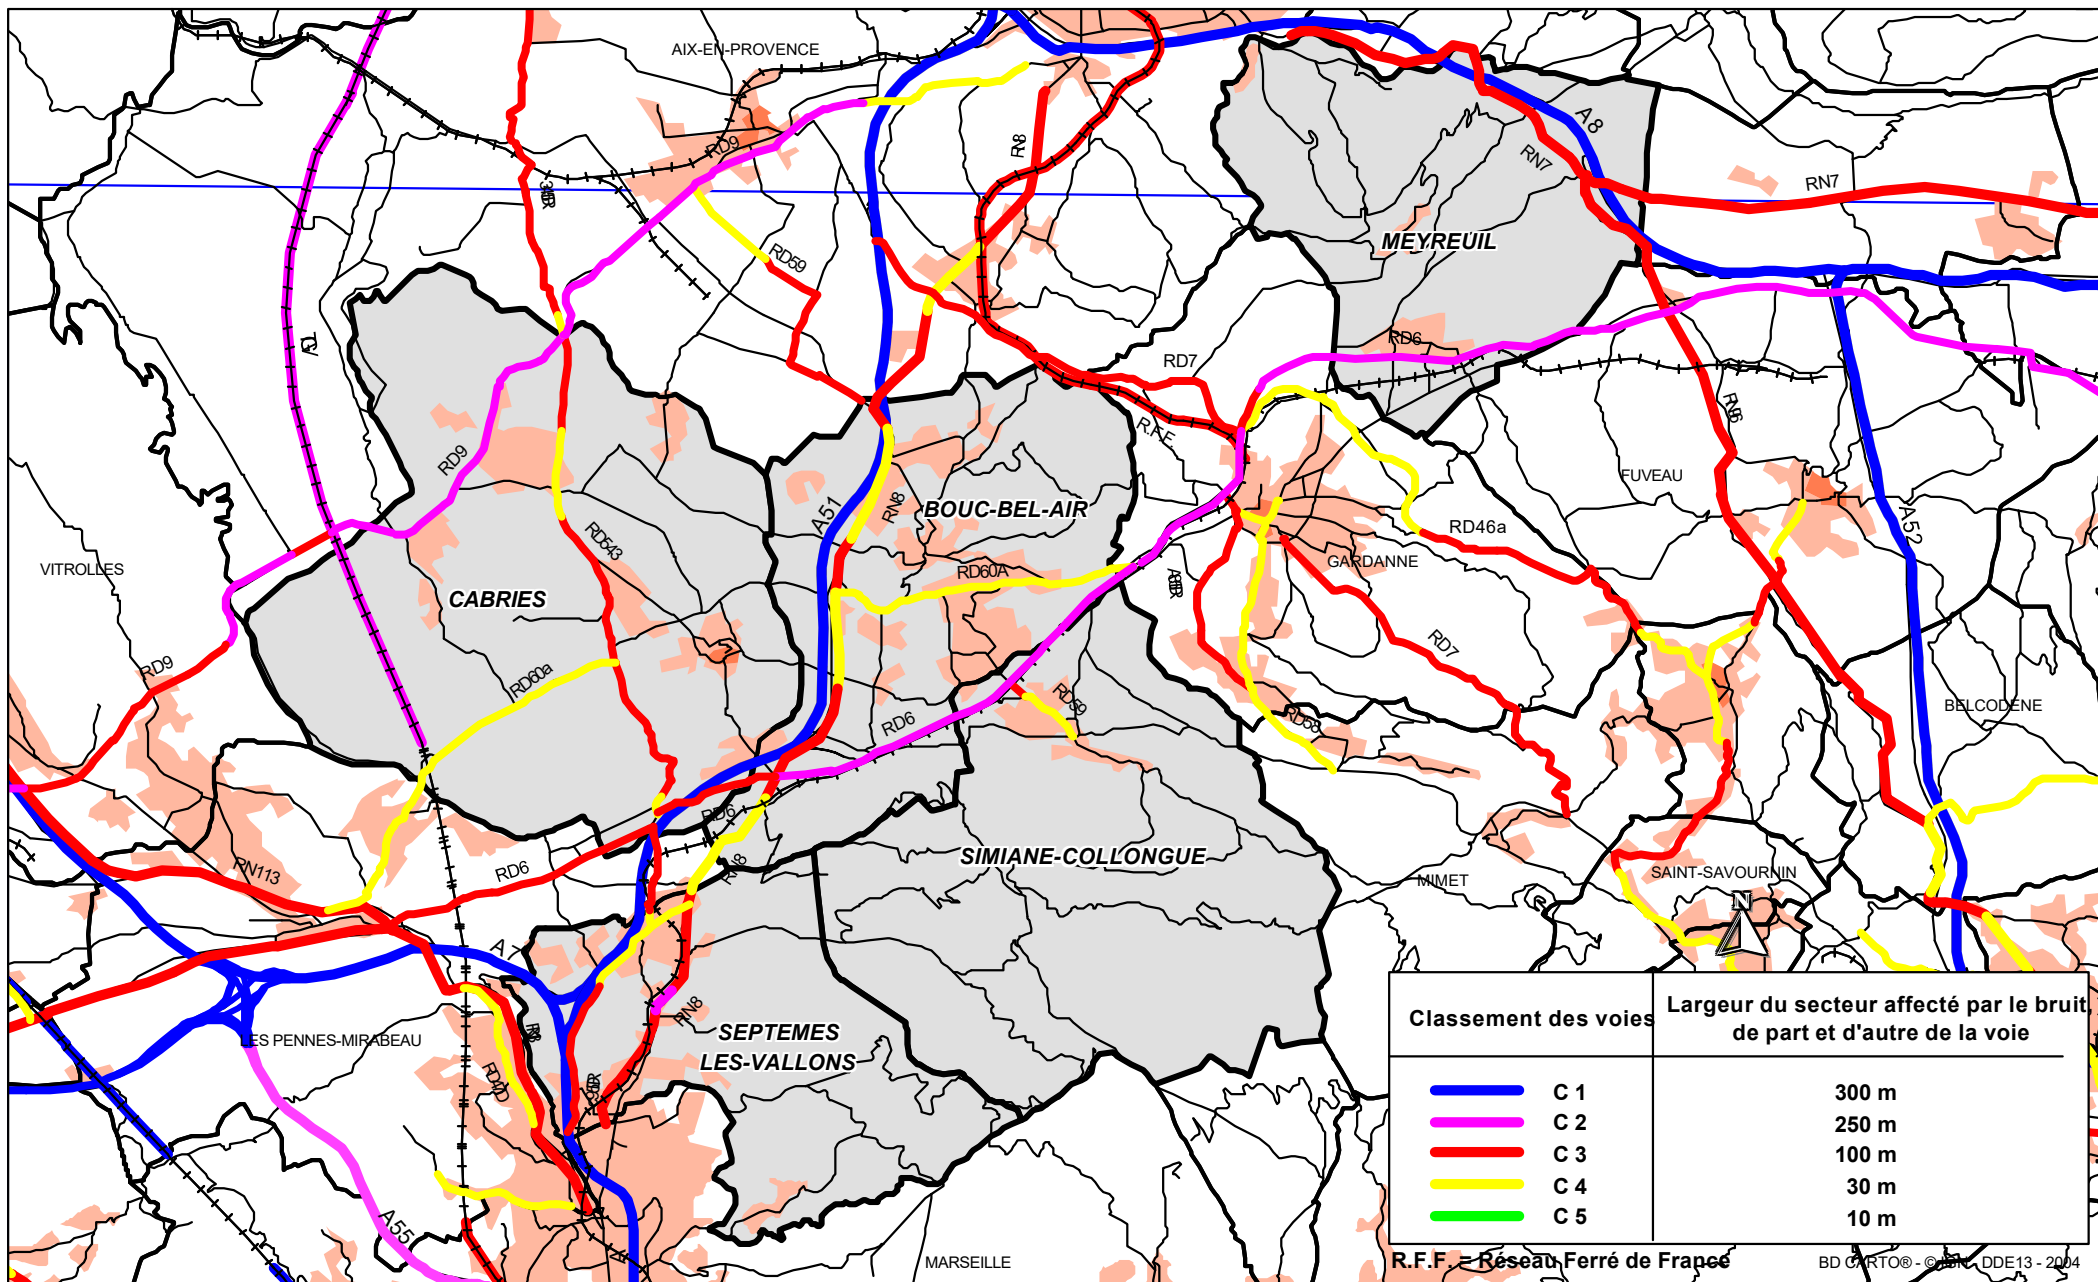

**COPIE CERTIFIÉE CONFORME
A L'ORIGINAL**

L. Préfet,

Bernard GONZALEZ

Classement sonore des Infrastructures Terrestres

Bouc-Bel-Air - Cabriès - Meyreuil - Septèmes-les-Vallons - Simiane-Collongue

Commune	Numéro	Nom du tronçon	Origine	Fin	Tissu	Catégorie	Largeur secteur affectée
Aix-en-Provence	A51	A51 - 1	LES 3 PIGEONS	N296	Tissu ouvert	1	300 m
Aix-en-Provence	A51	A51 - 2	PK 23-310	PK 24+884	Tissu ouvert	1	300 m
Aix-en-Provence	A516	A516 - 1	A51	A8	Tissu ouvert	3	100 m
Aix-en-Provence	A8	A8 - 1	Aix PK 18-068	Limite commune Le Tholonet	Tissu ouvert	1	300 m
Aix-en-Provence	A8	A8 - 2	Aix PK 18-068	Limite commune Egulles	Tissu ouvert	1	300 m
Aix-en-Provence	D10	D10 - 1	LIMITE COMMUNE EGUILLLES	AVENUE J. MONNET	Tissu ouvert	3	100 m
Aix-en-Provence	D14	D14 - 1	SORTIE PUYRICARD	ENTREE PUYRICARD	Tissu ouvert	4	30 m
Aix-en-Provence	D14	D14 - 2	SORTIE PUYRICARD	RD14C	Tissu ouvert	3	100 m
Aix-en-Provence	D14	D14 - 3	ENTREE PUYRICARD	RN296	Tissu ouvert	3	100 m
Aix-en-Provence	D14A	D14A - 1	RD14	ENTREE PUYRICARD	Tissu ouvert	3	100 m
Aix-en-Provence	D14A	D14A - 2	ENTREE PUYRICARD	RD63	Tissu ouvert	4	30 m
Aix-en-Provence	D543	D543 - 1	LIMITE COMMUNE SAINT-CANNAT	RD7N	Tissu ouvert	3	100 m
Aix-en-Provence	D543	D543 - 2	LIMITE COMMUNE AGUILLES	LIMITE COMMUNE CABRIES	Tissu ouvert	3	100 m
Aix-en-Provence	D59	D59 - 1	LIMITE COMMUNE BOUC-BEL-AIR	ENTREE AGGLO LES MILLES	Tissu ouvert	2	250 m
Aix-en-Provence	D59	D59 - 2	ENTREE AGGLO LES MILLES	RD9	Tissu ouvert	3	100 m
Aix-en-Provence	D63	D63 - 1	D7N	D14A	Tissu ouvert	4	30 m
Aix-en-Provence	D63	D63 - 2	D14	LIMITE COMMUNE VENELLES	Tissu ouvert	3	100 m
Aix-en-Provence	D63	D63 - 3	D14A	D14	Tissu ouvert	3	100 m
Aix-en-Provence	D64	D64 - 1	ECHANGEUR A8	FIN LIMITATION 60 KMH	Tissu ouvert	4	30 m
Aix-en-Provence	D64	D64 - 2	SORTIE AGGLO AIX-EN-PROVENCE	ECHANGEUR A8	Tissu ouvert	3	100 m
Aix-en-Provence	D64	D64 - 3	RD543	FIN LIMITATION 60 KMH	Tissu ouvert	3	100 m
Aix-en-Provence	D64	D64 - 4	ROUTE DE GALICE	AVENUE PABLO PICASSO	Tissu ouvert	4	30 m
Aix-en-Provence	D64	ROUTE DE GALICE - 1	ROCADE OUEST	SORTIE AGGLO	Tissu ouvert	3	100 m
Aix-en-Provence	D64	ROUTE DE GALICE - 2	ROCADE OUEST	RUE LES HIPPOCAMPES	Tissu ouvert	3	100 m
Aix-en-Provence	D65	D65 - 1	RD543	RUE MARCELIN BERTHELOT	Tissu ouvert	3	100 m
Aix-en-Provence	D65	D65 - 2	RUE MARCELIN BERTHELOT	D9	Tissu ouvert	4	30 m
Aix-en-Provence	D7	D7 - 1	PASSAGE SOUS VOIE FERRE	LIMITE COMMUNE CARDANNE	Tissu ouvert	2	250 m
Aix-en-Provence	D7	D7 - 2	CHEMIN ALBERT GUIGOU	CHEMIN DES TROIS PIGEONS	Tissu ouvert	2	250 m
Aix-en-Provence	D7	D7 - 3	CHEMIN DES TROIS PIGEONS	PASSAGE SOUS VOIE FERRE	Tissu ouvert	3	100 m
Aix-en-Provence	D7	D7 - 4	D9A	CHEMIN ALBERT GUIGOU	Tissu ouvert	3	100 m
Aix-en-Provence	D7N	AVENUE HENRI MALACRIDA - 1	ALLEE DE BEAUMANOIR	SORTIE AGGLO	Tissu ouvert	3	100 m
Aix-en-Provence	D7N	D7N - 1	SORTIE AGGLO CELONY	LIMITATION 60 KMH	Tissu ouvert	3	100 m
Aix-en-Provence	D7N	D7N - 2	LIMITATION 60 KMH	FIN LIMITATION 60 KMH	Tissu ouvert	2	250 m
Aix-en-Provence	D7N	D7N - 3	CHEMIN D'EGUILLES	RN296	Tissu ouvert	2	250 m
Aix-en-Provence	D7N	D7N - 4	SORTIE AGGLO AIX-EN-PROVENCE	LIMITE COMMUNE LE THOLONET	Tissu ouvert	3	100 m
Aix-en-Provence	D7N	D7N - 5	LIMITE COMMUNE ST-CANNAT	RD543	Tissu ouvert	3	100 m
Aix-en-Provence	D7N	D7N - 6	RD543	LIMITATION 60 KMH	Tissu ouvert	2	250 m
Aix-en-Provence	D7N	D7N - 7	LIMITATION 60 KMH	FIN LIMITATION 60 KMH	Tissu ouvert	3	100 m
Aix-en-Provence	D8N	AVENUE FORTUNE FERRINI - 1	AVENUE P. FIESCHI	SORTIE AGGLO	Tissu ouvert	4	30 m
Aix-en-Provence	D8N	AVENUE FORTUNE FERRINI - 2	CHEMIN DE LA BEAUVALLE	AVENUE P. FIESCHI	Tissu ouvert	3	100 m
Aix-en-Provence	D8N	D8N - 1	SORTIE AGGLO LUYNES	ENTREE AGGLO LUYNES	Tissu ouvert	4	30 m
Aix-en-Provence	D8N	D8N - 2	SORTIE AGGLO AIX-EN-PROVENCE	ENTREE AGGLO LUYNES	Tissu ouvert	3	100 m
Aix-en-Provence	D8N	D8N - 3	SORTIE AGGLO LUYNES	LIMITE COMMUNE BOUC-BEL-AIR	Tissu ouvert	3	100 m
Aix-en-Provence	D9	D9 - 1	LIMITE COMMUNE VITROLLES	LIMITE COMMUNE CABRIES	Tissu ouvert	2	250 m
Aix-en-Provence	D9	D9 - 2	D9A	SORTIE AGGLO AIX-EN-PROVENCE	Tissu ouvert	3	100 m
Aix-en-Provence	D9	D9 - 3	LIMITE COMMUNE CABRIES	D9A	Tissu ouvert	2	250 m
Aix-en-Provence	D9	ROUTE DES MILLES - 1	AVENUE ERNEST PRADOS	SORTIE AGGLO	Tissu ouvert	3	100 m
Aix-en-Provence	D9	RUE ERNEST PRADOS - 1	RUE PASCAL FIESCHI	AVENUE FORTUNE FERRINI	Tissu ouvert	3	100 m
Aix-en-Provence	D96	D96 - 1	RD13	A51	Tissu ouvert	4	30 m
Aix-en-Provence	D9A	D9A - 1	RD65	RD18	Tissu ouvert	3	100 m
Aix-en-Provence	D9A	D9A - 2	D7	D18	Tissu ouvert	3	100 m
Aix-en-Provence	N296	N296 - 1	A51	RD13	Tissu ouvert	1	300 m
Aix-en-Provence		AVENUE ALBERT BAUDOIN - 1	ESP DES DROITS DE L'HOMME ET DU CITOYEN	AVENUE DE TUBINGEN	Tissu ouvert	4	30 m
Aix-en-Provence		AVENUE ANATOLE FRANCE - 1	AVENUE BENJAMIN ABRAM	COURS D'ORBITELLE	Tissu ouvert	4	30 m
Aix-en-Provence		AVENUE BENJAMIN ABRAM - 1	PLACE LUCIEN PAYE	AVENUE ANATOLE FRANCE	Tissu ouvert	4	30 m
Aix-en-Provence		AVENUE DE BAGATELLE - 1	CHEMIN DE L'ESPERO	AVENUE DE BREDASQUE	Tissu ouvert	4	30 m
Aix-en-Provence		AVENUE DE BREDASQUE - 1	ROUTE D'EGUILLES	RUE DES DEUX ORMES	Tissu ouvert	4	30 m
Aix-en-Provence		AVENUE DE LA TOULOUBRE - 1	ROUTE DU COLONEL MAURICE BELLEC	RUE PRINCIPALE	Tissu ouvert	4	30 m
Aix-en-Provence		AVENUE DE LA VIOLETTE - 1	AVENUE JULES ISAAC	AVENUE PASTEUR	Tissu ouvert	4	30 m
Aix-en-Provence		AVENUE DE L'ARC DE MEYRAN - 1	CHEMIN DE FER	CHEMIN DES INFIRMERIES	Tissu ouvert	4	30 m
Aix-en-Provence		AVENUE DE L'ARMEE D'AFRIQUE - 1	AVENUE JEAN-PAUL COSTE	AVENUE JULES FERRY	Tissu ouvert	4	30 m
Aix-en-Provence		AVENUE DE L'EUROPE - 1	SO ANOUAR EL SADATE	RONDPOINT DU CORPS EXPEDITIONNAIRE FRANCAIS EN EXTREME ORIENT	Tissu ouvert	3	100 m
Aix-en-Provence		AVENUE DE TUBINGEN - 1	RUE CALMETTE ET GUERIN	RUE DES BOEUFs	Tissu ouvert	4	30 m
Aix-en-Provence		AVENUE DES BELGES - 1	AVENUE PIERRE BROSSOLLETTE	PLACE DU GENERAL DE GAULLE	Tissu ouvert	3	100 m
Aix-en-Provence		AVENUE DES DEPORTES DE LA RESISTANCE AIXOISE - 1	COURS GAMBETTA	BOULEVARD DES POILUS	Tissu ouvert	4	30 m
Aix-en-Provence		AVENUE DES INFIRMERIES - 1	CHEMIN DES INFIRMERIES	AVENUE SAINT-JEROME	Tissu ouvert	4	30 m
Aix-en-Provence		AVENUE DES JARDINS D'ESTELLE - 1	BOULEVARD DE LA GRANDE THUMINE	ROUTE DE GALICE	Tissu ouvert	4	30 m
Aix-en-Provence		AVENUE DU 8 MAI - 1	RUE SAINT-EXUPERY	ESP DES DROITS DE L'HOMME ET DU CITOYEN	Tissu ouvert	4	30 m
Aix-en-Provence		AVENUE DU COLONEL SCHULER - 1	RONDPOINT 4EME REGION AERIENNE	AVENUE JEAN GIONO	Tissu ouvert	4	30 m
Aix-en-Provence		AVENUE DU DOCTEUR AURIENTIS - 1	PLACE DU LIEUTENANT COLONEL LOUIS ARNE	COURS DES ARTS ET METIERS	Tissu ouvert	4	30 m
Aix-en-Provence		AVENUE DU FOUR D'EYGLUN - 1	RTD DU BOIS DE L'AUNE	BOULEVARD DE LA GRANDE THUMINE	Tissu ouvert	4	30 m
Aix-en-Provence		AVENUE EUGENE DE MAZENOD - 1	CHEMIN DE SAINT-DONAT	AVENUE PAUL CEZANNE	Tissu ouvert	4	30 m
Aix-en-Provence		AVENUE FERNAND BENOIT - 1	R CESAR ONTARIO	CHE DE LA MARGUERITE	Tissu ouvert	3	100 m
Aix-en-Provence		AVENUE FERNAND BENOIT - 2	LIMITATION 60 KMH	AVENUE DE LA 1ERE DFL	Tissu ouvert	4	30 m
Aix-en-Provence		AVENUE GASTON BERGER - 1	AVENUE ROBERT SCHUMAN	CHEMIN DU COTON ROUGE	Tissu ouvert	3	100 m
Aix-en-Provence		AVENUE GUILLAUME DU VAIR - 1	CARREFOUR	BOULEVARD GENERAL PAUL ANGENOT	Tissu ouvert	2	250 m
Aix-en-Provence		AVENUE GUILLAUME DU VAIR - 2	CARREFOUR	CHEMIN DE LA PIOLINE	Tissu ouvert	3	100 m
Aix-en-Provence		AVENUE HENRI MAURIAT - 1	AVENUE JEAN-PAUL COSTE	AVENUE HENRI MALACRIDA	Tissu ouvert	3	100 m
Aix-en-Provence		AVENUE HENRI MOURET - 1	AVENUE JEAN GIONO	RONDPOINT ADRIEN LEGROS	Tissu ouvert	3	100 m
Aix-en-Provence		AVENUE HENRI PONTIER - 1	AVENUE PASTEUR	AVENUE MARECHAL DE LATTRE DE TASSIGNY	Tissu ouvert	4	30 m
Aix-en-Provence		AVENUE JEAN DALMAS - 1	COURS DES MINIMES	ROUTE D'EGUILLES	Tissu ouvert	4	30 m
Aix-en-Provence		AVENUE JEAN ET MARCEL FONTENAILLE - 1	COURS DES ARTS ET METIERS	TRAVERSE DU PONT DE BARET	Tissu ouvert	4	30 m
Aix-en-Provence		AVENUE JEAN GIONO - 1	AVENUE HENRY MOURRET	AVENUE DU COLONEL SCHULER	Tissu ouvert	4	30 m
Aix-en-Provence		AVENUE JEAN JAURES - 1	RUE DE LA MOLLE	AVENUE PASTEUR	rue en U	2	250 m
Aix-en-Provence		AVENUE JEAN MOULIN - 1	BOULEVARD FRANCOIS ET EMILE ZOLA	RUE DES ESPERANTISTES	Tissu ouvert	4	30 m
Aix-en-Provence		AVENUE JEAN-PAUL COSTE - 1	AVENUE GASTON BERGER	AVENUE DE LA CIBLE	Tissu ouvert	3	100 m
Aix-en-Provence		AVENUE JOSEPH RIGAUD - 1	ART DES ALPES	AVENUE EUGENE DE MAZENOD	Tissu ouvert	4	30 m
Aix-en-Provence		AVENUE JULES FERRY - 1	RUE JOSEPH JOURDAN	COURS D'ORBITELLE	Tissu ouvert	4	30 m