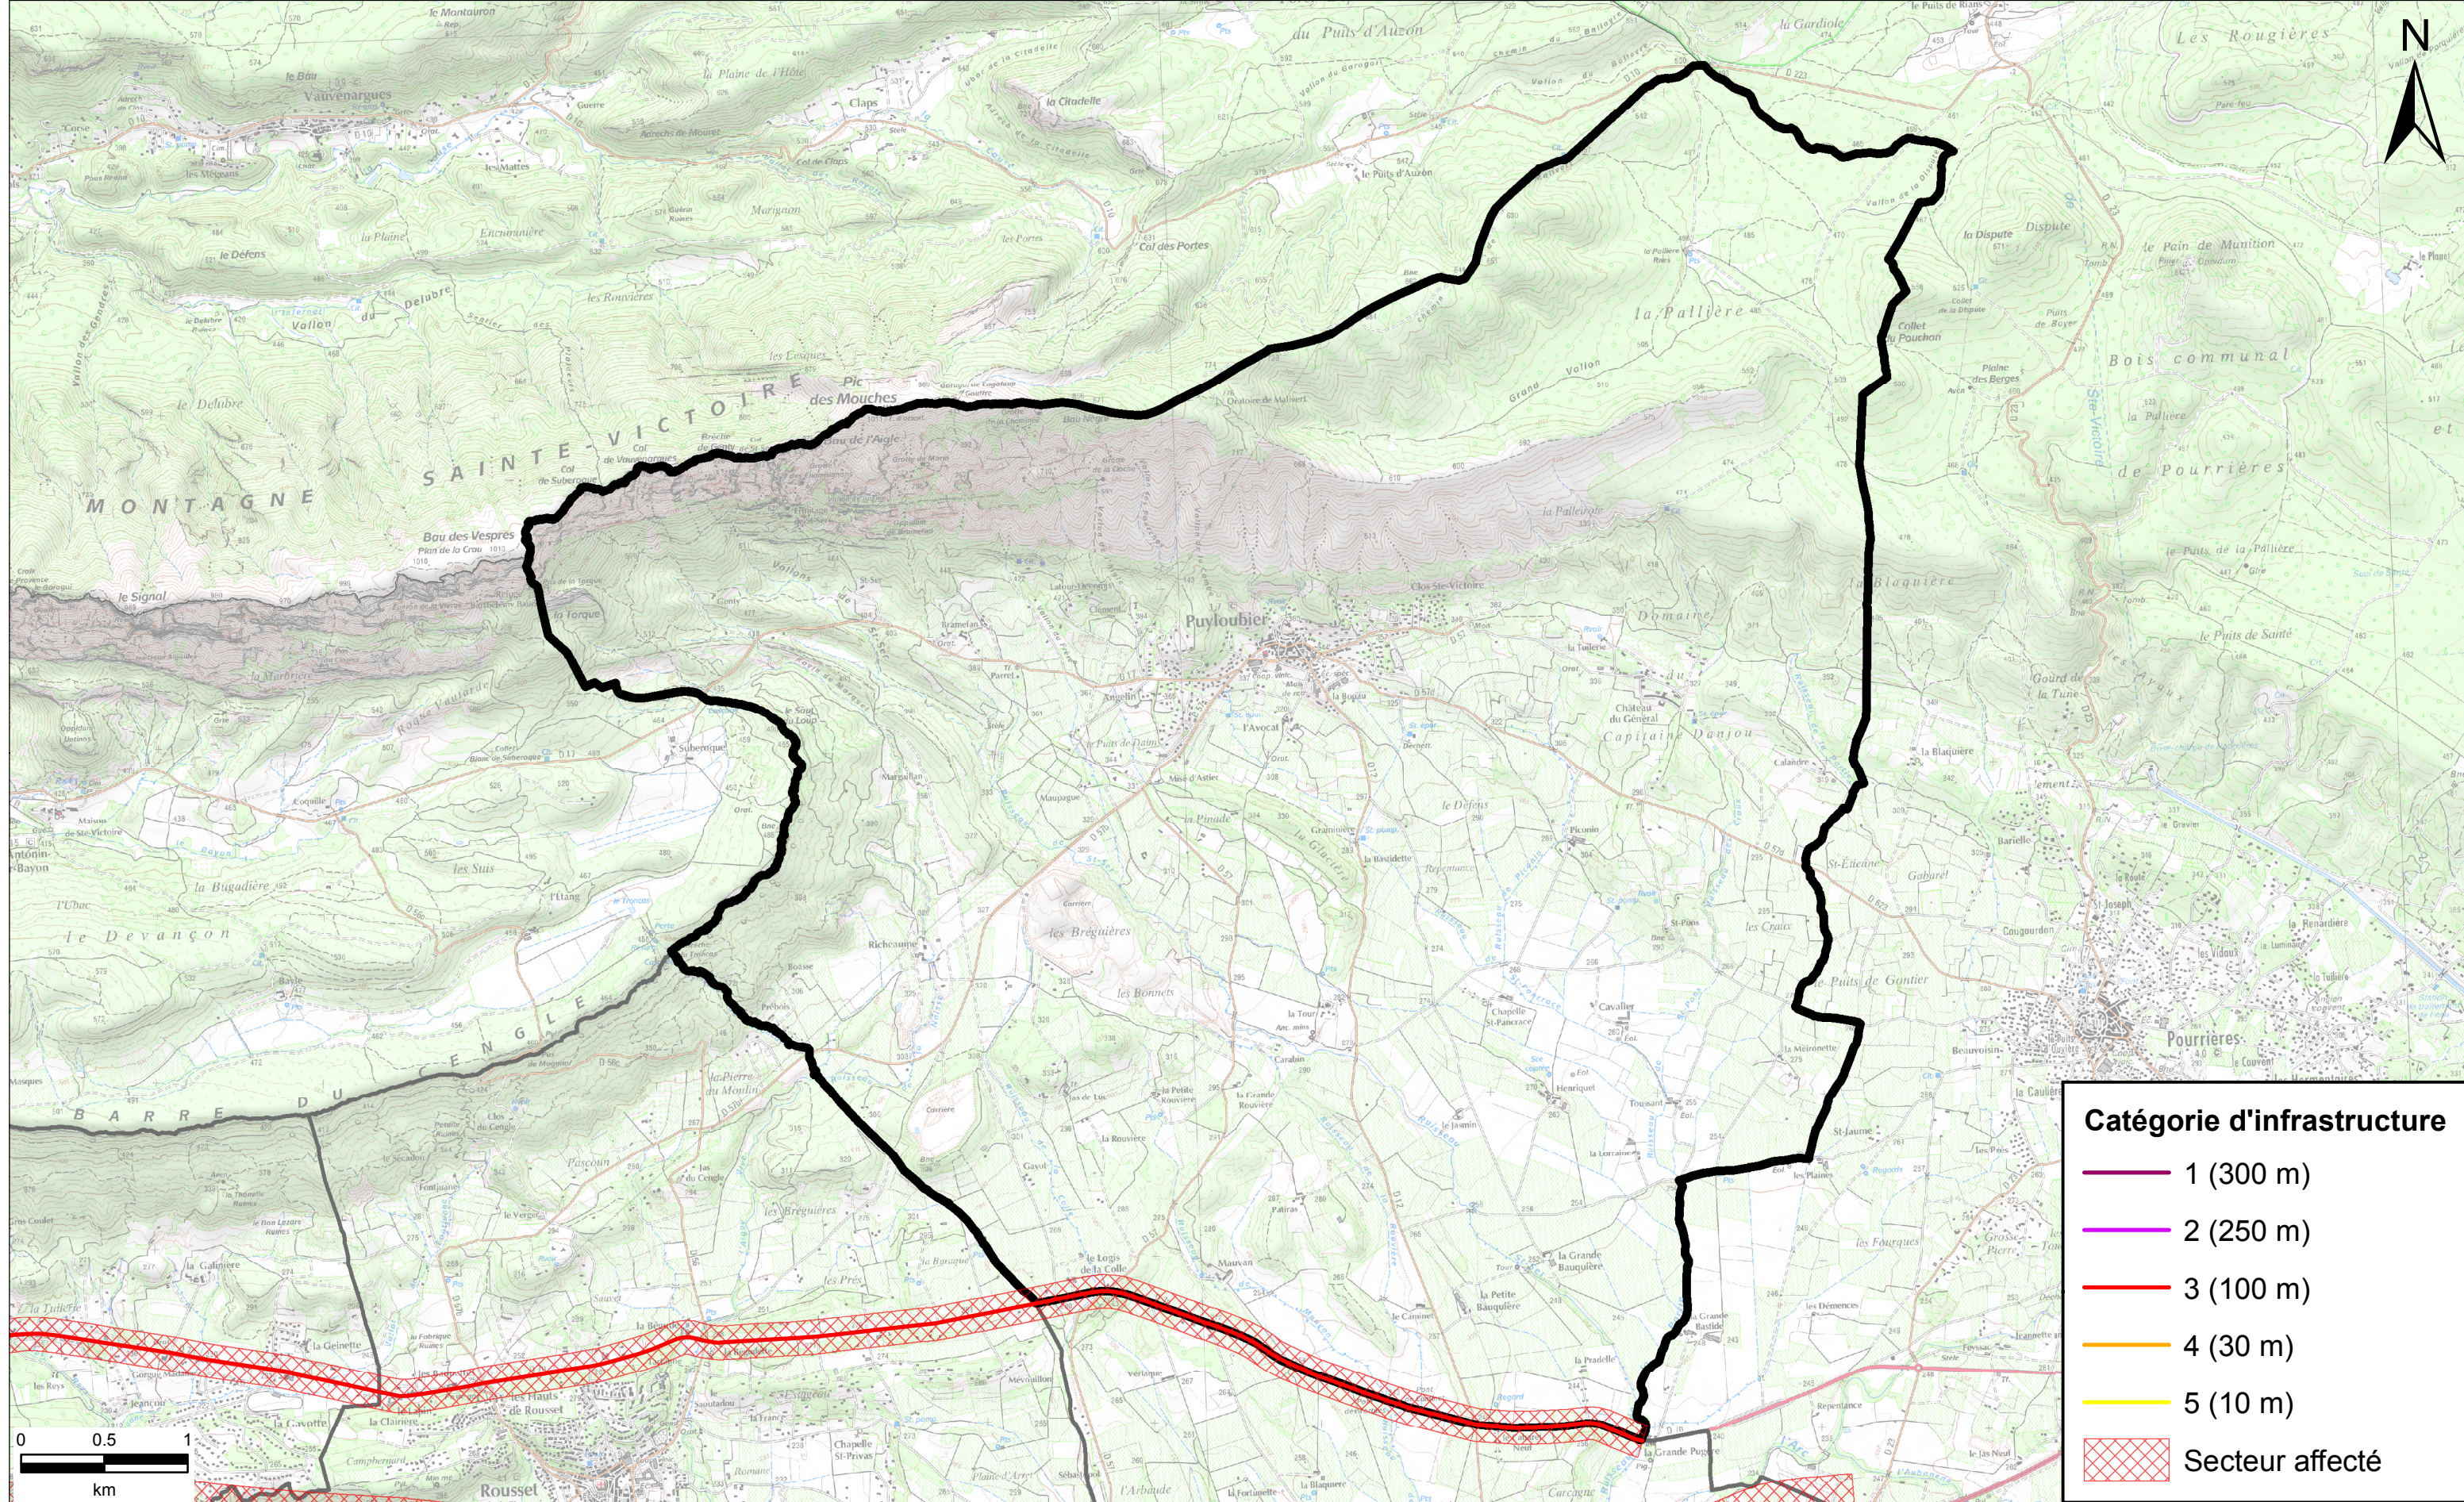

# Classement sonore des infrastructures routières du département des Bouches-du-Rhône

COMMUNE DE PUYLOUBIER

Commune	Numéro	Nom du tronçon	Origine	Fin	Tissu	Catégorie	Largeur secteur affectée
Aix-en-Provence	A51	A51 - 1	LES 3 PIGEONS	N296	Tissu ouvert	1	300 m
Aix-en-Provence	A51	A51 - 2	PK 23-310	PK 24+884	Tissu ouvert	1	300 m
Aix-en-Provence	A516	A516 - 1	A51	A8	Tissu ouvert	3	100 m
Aix-en-Provence	A8	A8 - 1	Aix PK 18-068	Limite commune Le Tholonet	Tissu ouvert	1	300 m
Aix-en-Provence	A8	A8 - 2	Aix PK 18-068	Limite commune Egulles	Tissu ouvert	1	300 m
Aix-en-Provence	D10	D10 - 1	LIMITE COMMUNE EGUILLLES	AVENUE J. MONNET	Tissu ouvert	3	100 m
Aix-en-Provence	D14	D14 - 1	SORTIE PUYRICARD	ENTREE PUYRICARD	Tissu ouvert	4	30 m
Aix-en-Provence	D14	D14 - 2	SORTIE PUYRICARD	RD14C	Tissu ouvert	3	100 m
Aix-en-Provence	D14	D14 - 3	ENTREE PUYRICARD	RN296	Tissu ouvert	3	100 m
Aix-en-Provence	D14A	D14A - 1	RD14	ENTREE PUYRICARD	Tissu ouvert	3	100 m
Aix-en-Provence	D14A	D14A - 2	ENTREE PUYRICARD	RD63	Tissu ouvert	4	30 m
Aix-en-Provence	D543	D543 - 1	LIMITE COMMUNE SAINT-CANNAT	RD7N	Tissu ouvert	3	100 m
Aix-en-Provence	D543	D543 - 2	LIMITE COMMUNE AGUILLES	LIMITE COMMUNE CABRIES	Tissu ouvert	3	100 m
Aix-en-Provence	D59	D59 - 1	LIMITE COMMUNE BOUC-BEL-AIR	ENTREE AGGLO LES MILLES	Tissu ouvert	2	250 m
Aix-en-Provence	D59	D59 - 2	ENTREE AGGLO LES MILLES	RD9	Tissu ouvert	3	100 m
Aix-en-Provence	D63	D63 - 1	D7N	D14A	Tissu ouvert	4	30 m
Aix-en-Provence	D63	D63 - 2	D14	LIMITE COMMUNE VENELLES	Tissu ouvert	3	100 m
Aix-en-Provence	D63	D63 - 3	D14A	D14	Tissu ouvert	3	100 m
Aix-en-Provence	D64	D64 - 1	ECHANGEUR A8	FIN LIMITATION 60 KMH	Tissu ouvert	4	30 m
Aix-en-Provence	D64	D64 - 2	SORTIE AGGLO AIX-EN-PROVENCE	ECHANGEUR A8	Tissu ouvert	3	100 m
Aix-en-Provence	D64	D64 - 3	RD543	FIN LIMITATION 60 KMH	Tissu ouvert	3	100 m
Aix-en-Provence	D64	D64 - 4	ROUTE DE GALICE	AVENUE PABLO PICASSO	Tissu ouvert	4	30 m
Aix-en-Provence	D64	ROUTE DE GALICE - 1	ROCADE OUEST	SORTIE AGGLO	Tissu ouvert	3	100 m
Aix-en-Provence	D64	ROUTE DE GALICE - 2	ROCADE OUEST	RUE LES HIPPOCAMPES	Tissu ouvert	3	100 m
Aix-en-Provence	D65	D65 - 1	RD543	RUE MARCELIN BERTHELOT	Tissu ouvert	3	100 m
Aix-en-Provence	D65	D65 - 2	RUE MARCELIN BERTHELOT	D9	Tissu ouvert	4	30 m
Aix-en-Provence	D7	D7 - 1	PASSAGE SOUS VOIE FERRE	LIMITE COMMUNE CARDANNE	Tissu ouvert	2	250 m
Aix-en-Provence	D7	D7 - 2	CHEMIN ALBERT GUIGOU	CHEMIN DES TROIS PIGEONS	Tissu ouvert	2	250 m
Aix-en-Provence	D7	D7 - 3	CHEMIN DES TROIS PIGEONS	PASSAGE SOUS VOIE FERRE	Tissu ouvert	3	100 m
Aix-en-Provence	D7	D7 - 4	D9A	CHEMIN ALBERT GUIGOU	Tissu ouvert	3	100 m
Aix-en-Provence	D7N	AVENUE HENRI MALACRIDA - 1	ALLEE DE BEAUMANOIR	SORTIE AGGLO	Tissu ouvert	3	100 m
Aix-en-Provence	D7N	D7N - 1	SORTIE AGGLO CELONY	LIMITATION 60 KMH	Tissu ouvert	3	100 m
Aix-en-Provence	D7N	D7N - 2	LIMITATION 60 KMH	FIN LIMITATION 60 KMH	Tissu ouvert	2	250 m
Aix-en-Provence	D7N	D7N - 3	CHEMIN D'EGUILLES	RN296	Tissu ouvert	2	250 m
Aix-en-Provence	D7N	D7N - 4	SORTIE AGGLO AIX-EN-PROVENCE	LIMITE COMMUNE LE THOLONET	Tissu ouvert	3	100 m
Aix-en-Provence	D7N	D7N - 5	LIMITE COMMUNE ST-CANNAT	RD543	Tissu ouvert	3	100 m
Aix-en-Provence	D7N	D7N - 6	RD543	LIMITATION 60 KMH	Tissu ouvert	2	250 m
Aix-en-Provence	D7N	D7N - 7	LIMITATION 60 KMH	FIN LIMITATION 60 KMH	Tissu ouvert	3	100 m
Aix-en-Provence	D8N	AVENUE FORTUNE FERRINI - 1	AVENUE P. FIESCHI	SORTIE AGGLO	Tissu ouvert	4	30 m
Aix-en-Provence	D8N	AVENUE FORTUNE FERRINI - 2	CHEMIN DE LA BEAUVALLE	AVENUE P. FIESCHI	Tissu ouvert	3	100 m
Aix-en-Provence	D8N	D8N - 1	SORTIE AGGLO LUYNES	ENTREE AGGLO LUYNES	Tissu ouvert	4	30 m
Aix-en-Provence	D8N	D8N - 2	SORTIE AGGLO AIX-EN-PROVENCE	ENTREE AGGLO LUYNES	Tissu ouvert	3	100 m
Aix-en-Provence	D8N	D8N - 3	SORTIE AGGLO LUYNES	LIMITE COMMUNE BOUC-BEL-AIR	Tissu ouvert	3	100 m
Aix-en-Provence	D9	D9 - 1	LIMITE COMMUNE VITROLLES	LIMITE COMMUNE CABRIES	Tissu ouvert	2	250 m
Aix-en-Provence	D9	D9 - 2	D9A	SORTIE AGGLO AIX-EN-PROVENCE	Tissu ouvert	3	100 m
Aix-en-Provence	D9	D9 - 3	LIMITE COMMUNE CABRIES	D9A	Tissu ouvert	2	250 m
Aix-en-Provence	D9	ROUTE DES MILLES - 1	AVENUE ERNEST PRADOS	SORTIE AGGLO	Tissu ouvert	3	100 m
Aix-en-Provence	D9	RUE ERNEST PRADOS - 1	RUE PASCAL FIESCHI	AVENUE FORTUNE FERRINI	Tissu ouvert	3	100 m
Aix-en-Provence	D96	D96 - 1	RD13	A51	Tissu ouvert	4	30 m
Aix-en-Provence	D9A	D9A - 1	RD65	RD18	Tissu ouvert	3	100 m
Aix-en-Provence	D9A	D9A - 2	D7	D18	Tissu ouvert	3	100 m
Aix-en-Provence	N296	N296 - 1	A51	RD13	Tissu ouvert	1	300 m
Aix-en-Provence		AVENUE ALBERT BAUDOIN - 1	ESP DES DROITS DE L'HOMME ET DU CITOYEN	AVENUE DE TUBINGEN	Tissu ouvert	4	30 m
Aix-en-Provence		AVENUE ANATOLE FRANCE - 1	AVENUE BENJAMIN ABRAM	COURS D'ORBITELLE	Tissu ouvert	4	30 m
Aix-en-Provence		AVENUE BENJAMIN ABRAM - 1	PLACE LUCIEN PAYE	AVENUE ANATOLE FRANCE	Tissu ouvert	4	30 m
Aix-en-Provence		AVENUE DE BAGATELLE - 1	CHEMIN DE L'ESPERO	AVENUE DE BREDASQUE	Tissu ouvert	4	30 m
Aix-en-Provence		AVENUE DE BREDASQUE - 1	ROUTE D'EGUILLES	RUE DES DEUX ORMES	Tissu ouvert	4	30 m
Aix-en-Provence		AVENUE DE LA TOULOUBRE - 1	ROUTE DU COLONEL MAURICE BELLEC	RUE PRINCIPALE	Tissu ouvert	4	30 m
Aix-en-Provence		AVENUE DE LA VIOLETTE - 1	AVENUE JULES ISAAC	AVENUE PASTEUR	Tissu ouvert	4	30 m
Aix-en-Provence		AVENUE DE L'ARC DE MEYRAN - 1	CHEMIN DE FER	CHEMIN DES INFIRMERIES	Tissu ouvert	4	30 m
Aix-en-Provence		AVENUE DE L'ARMEE D'AFRIQUE - 1	AVENUE JEAN-PAUL COSTE	AVENUE JULES FERRY	Tissu ouvert	4	30 m
Aix-en-Provence		AVENUE DE L'EUROPE - 1	SO ANOUAR EL SADATE	RONDPOINT DU CORPS EXPEDITIONNAIRE FRANCAIS EN EXTREME ORIENT	Tissu ouvert	3	100 m
Aix-en-Provence		AVENUE DE TUBINGEN - 1	RUE CALMETTE ET GUERIN	RUE DES BOEUFs	Tissu ouvert	4	30 m
Aix-en-Provence		AVENUE DES BELGES - 1	AVENUE PIERRE BROSSOLLETTE	PLACE DU GENERAL DE GAULLE	Tissu ouvert	3	100 m
Aix-en-Provence		AVENUE DES DEPORTES DE LA RESISTANCE AIXOISE - 1	COURS GAMBETTA	BOULEVARD DES POILUS	Tissu ouvert	4	30 m
Aix-en-Provence		AVENUE DES INFIRMERIES - 1	CHEMIN DES INFIRMERIES	AVENUE SAINT-JEROME	Tissu ouvert	4	30 m
Aix-en-Provence		AVENUE DES JARDINS D'ESTELLE - 1	BOULEVARD DE LA GRANDE THUMINE	ROUTE DE GALICE	Tissu ouvert	4	30 m
Aix-en-Provence		AVENUE DU 8 MAI - 1	RUE SAINT-EXUPERY	ESP DES DROITS DE L'HOMME ET DU CITOYEN	Tissu ouvert	4	30 m
Aix-en-Provence		AVENUE DU COLONEL SCHULER - 1	RONDPOINT 4EME REGION AERIENNE	AVENUE JEAN GIONO	Tissu ouvert	4	30 m
Aix-en-Provence		AVENUE DU DOCTEUR AURIENTIS - 1	PLACE DU LIEUTENANT COLONEL LOUIS ARNE	COURS DES ARTS ET METIERS	Tissu ouvert	4	30 m
Aix-en-Provence		AVENUE DU FOUR D'EYGLUN - 1	RTD DU BOIS DE L'AUNE	BOULEVARD DE LA GRANDE THUMINE	Tissu ouvert	4	30 m
Aix-en-Provence		AVENUE EUGENE DE MAZENOD - 1	CHEMIN DE SAINT-DONAT	AVENUE PAUL CEZANNE	Tissu ouvert	4	30 m
Aix-en-Provence		AVENUE FERNAND BENOIT - 1	R CESAR ONTARIO	CHE DE LA MARGUERITE	Tissu ouvert	3	100 m
Aix-en-Provence		AVENUE FERNAND BENOIT - 2	LIMITATION 60 KMH	AVENUE DE LA 1ERE DFL	Tissu ouvert	4	30 m
Aix-en-Provence		AVENUE GASTON BERGER - 1	AVENUE ROBERT SCHUMAN	CHEMIN DU COTON ROUGE	Tissu ouvert	3	100 m
Aix-en-Provence		AVENUE GUILLAUME DU VAIR - 1	CARREFOUR	BOULEVARD GENERAL PAUL ANGENOT	Tissu ouvert	2	250 m
Aix-en-Provence		AVENUE GUILLAUME DU VAIR - 2	CARREFOUR	CHEMIN DE LA PIOLINE	Tissu ouvert	3	100 m
Aix-en-Provence		AVENUE HENRI MAURIAT - 1	AVENUE JEAN-PAUL COSTE	AVENUE HENRI MALACRIDA	Tissu ouvert	3	100 m
Aix-en-Provence		AVENUE HENRI MOURET - 1	AVENUE JEAN GIONO	RONDPOINT ADRIEN LEGROS	Tissu ouvert	3	100 m
Aix-en-Provence		AVENUE HENRI PONTIER - 1	AVENUE PASTEUR	AVENUE MARCHEAL DE LATTRE DE TASSIGNY	Tissu ouvert	4	30 m
Aix-en-Provence		AVENUE JEAN DALMAS - 1	COURS DES MINIMES	ROUTE D'EGUILLES	Tissu ouvert	4	30 m
Aix-en-Provence		AVENUE JEAN ET MARCEL FONTENAILLE - 1	COURS DES ARTS ET METIERS	TRAVERSE DU PONT DE BARET	Tissu ouvert	4	30 m
Aix-en-Provence		AVENUE JEAN GIONO - 1	AVENUE HENRY MOURET	AVENUE DU COLONEL SCHULER	Tissu ouvert	4	30 m
Aix-en-Provence		AVENUE JEAN JAURES - 1	RUE DE LA MOLLE	AVENUE PASTEUR	rue en U	2	250 m
Aix-en-Provence		AVENUE JEAN MOULIN - 1	BOULEVARD FRANCOIS ET EMILE ZOLA	RUE DES ESPERANTISTES	Tissu ouvert	4	30 m
Aix-en-Provence		AVENUE JEAN-PAUL COSTE - 1	AVENUE GASTON BERGER	AVENUE DE LA CIBLE	Tissu ouvert	3	100 m
Aix-en-Provence		AVENUE JOSEPH RIGAUD - 1	ART DES ALPES	AVENUE EUGENE DE MAZENOD	Tissu ouvert	4	30 m
Aix-en-Provence		AVENUE JULES FERRY - 1	RUE JOSEPH JOURDAN	COURS D'ORBITELLE	Tissu ouvert	4	30 m