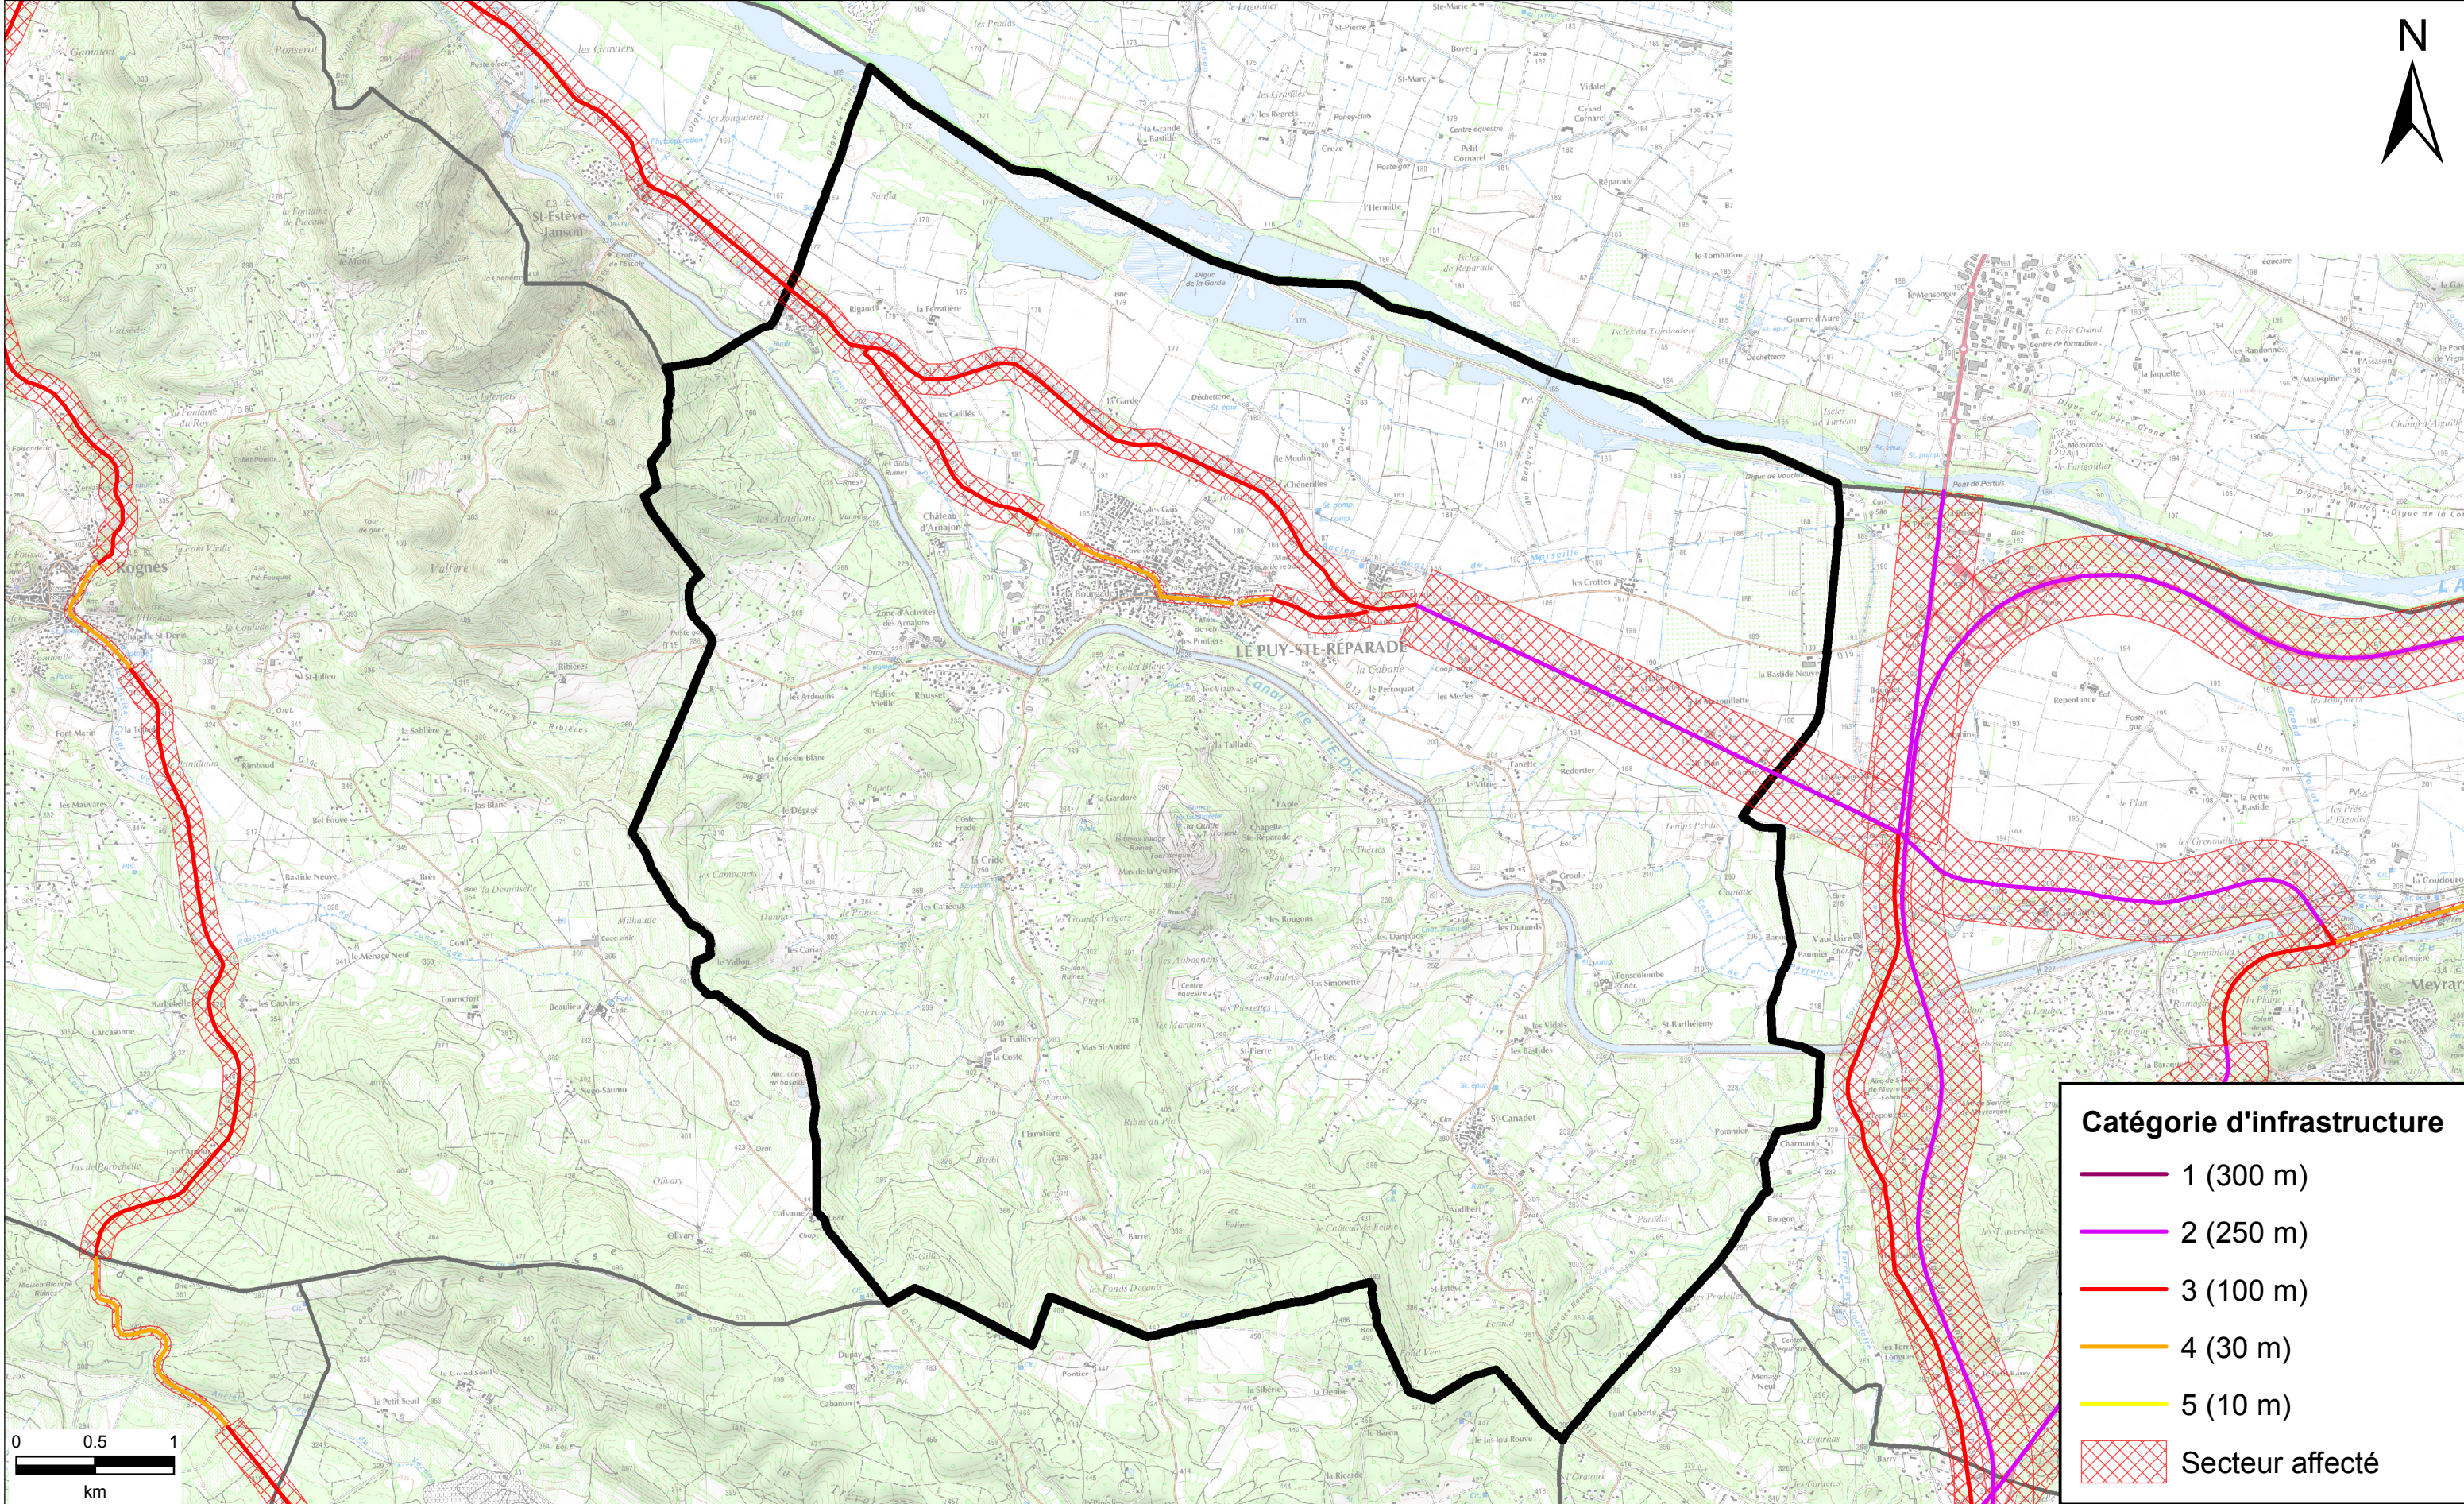

# Classement sonore des infrastructures routières du département des Bouches-du-Rhône

COMMUNE DE LE PUY-SAINTE-REPARADE

Commune	Numéro	Nom du tronçon	Origine	Fin	Tissu	Catégorie	Largeur secteur affectée
Aix-en-Provence	A51	A51 - 1	LES 3 PIGEONS	N296	Tissu ouvert	1	300 m
Aix-en-Provence	A51	A51 - 2	PK 23-310	PK 24+884	Tissu ouvert	1	300 m
Aix-en-Provence	A516	A516 - 1	A51	A8	Tissu ouvert	3	100 m
Aix-en-Provence	A8	A8 - 1	Aix PK 18-068	Limite commune Le Tholonet	Tissu ouvert	1	300 m
Aix-en-Provence	A8	A8 - 2	Aix PK 18-068	Limite commune Egulles	Tissu ouvert	1	300 m
Aix-en-Provence	D10	D10 - 1	LIMITE COMMUNE EGUILLLES	AVENUE J. MONNET	Tissu ouvert	3	100 m
Aix-en-Provence	D14	D14 - 1	SORTIE PUYRICARD	ENTREE PUYRICARD	Tissu ouvert	4	30 m
Aix-en-Provence	D14	D14 - 2	SORTIE PUYRICARD	RD14C	Tissu ouvert	3	100 m
Aix-en-Provence	D14	D14 - 3	ENTREE PUYRICARD	RN296	Tissu ouvert	3	100 m
Aix-en-Provence	D14A	D14A - 1	RD14	ENTREE PUYRICARD	Tissu ouvert	3	100 m
Aix-en-Provence	D14A	D14A - 2	ENTREE PUYRICARD	RD63	Tissu ouvert	4	30 m
Aix-en-Provence	D543	D543 - 1	LIMITE COMMUNE SAINT-CANNAT	RD7N	Tissu ouvert	3	100 m
Aix-en-Provence	D543	D543 - 2	LIMITE COMMUNE AGUILLES	LIMITE COMMUNE CABRIES	Tissu ouvert	3	100 m
Aix-en-Provence	D59	D59 - 1	LIMITE COMMUNE BOUC-BEL-AIR	ENTREE AGGLO LES MILLES	Tissu ouvert	2	250 m
Aix-en-Provence	D59	D59 - 2	ENTREE AGGLO LES MILLES	RD9	Tissu ouvert	3	100 m
Aix-en-Provence	D63	D63 - 1	D7N	D14A	Tissu ouvert	4	30 m
Aix-en-Provence	D63	D63 - 2	D14	LIMITE COMMUNE VENELLES	Tissu ouvert	3	100 m
Aix-en-Provence	D63	D63 - 3	D14A	D14	Tissu ouvert	3	100 m
Aix-en-Provence	D64	D64 - 1	ECHANGEUR A8	FIN LIMITATION 60 KMH	Tissu ouvert	4	30 m
Aix-en-Provence	D64	D64 - 2	SORTIE AGGLO AIX-EN-PROVENCE	ECHANGEUR A8	Tissu ouvert	3	100 m
Aix-en-Provence	D64	D64 - 3	RD543	FIN LIMITATION 60 KMH	Tissu ouvert	3	100 m
Aix-en-Provence	D64	D64 - 4	ROUTE DE GALICE	AVENUE PABLO PICASSO	Tissu ouvert	4	30 m
Aix-en-Provence	D64	ROUTE DE GALICE - 1	ROCADE OUEST	SORTIE AGGLO	Tissu ouvert	3	100 m
Aix-en-Provence	D64	ROUTE DE GALICE - 2	ROCADE OUEST	RUE LES HIPPOCAMPES	Tissu ouvert	3	100 m
Aix-en-Provence	D65	D65 - 1	RD543	RUE MARCELIN BERTHELOT	Tissu ouvert	3	100 m
Aix-en-Provence	D65	D65 - 2	RUE MARCELIN BERTHELOT	D9	Tissu ouvert	4	30 m
Aix-en-Provence	D7	D7 - 1	PASSAGE SOUS VOIE FERRE	LIMITE COMMUNE CARDANNE	Tissu ouvert	2	250 m
Aix-en-Provence	D7	D7 - 2	CHEMIN ALBERT GUIGOU	CHEMIN DES TROIS PIGEONS	Tissu ouvert	2	250 m
Aix-en-Provence	D7	D7 - 3	CHEMIN DES TROIS PIGEONS	PASSAGE SOUS VOIE FERRE	Tissu ouvert	3	100 m
Aix-en-Provence	D7	D7 - 4	D9A	CHEMIN ALBERT GUIGOU	Tissu ouvert	3	100 m
Aix-en-Provence	D7N	AVENUE HENRI MALACRIDA - 1	ALLEE DE BEAUMANOIR	SORTIE AGGLO	Tissu ouvert	3	100 m
Aix-en-Provence	D7N	D7N - 1	SORTIE AGGLO CELONY	LIMITATION 60 KMH	Tissu ouvert	3	100 m
Aix-en-Provence	D7N	D7N - 2	LIMITATION 60 KMH	FIN LIMITATION 60 KMH	Tissu ouvert	2	250 m
Aix-en-Provence	D7N	D7N - 3	CHEMIN D'EGUILLES	RN296	Tissu ouvert	2	250 m
Aix-en-Provence	D7N	D7N - 4	SORTIE AGGLO AIX-EN-PROVENCE	LIMITE COMMUNE LE THOLONET	Tissu ouvert	3	100 m
Aix-en-Provence	D7N	D7N - 5	LIMITE COMMUNE ST-CANNAT	RD543	Tissu ouvert	3	100 m
Aix-en-Provence	D7N	D7N - 6	RD543	LIMITATION 60 KMH	Tissu ouvert	2	250 m
Aix-en-Provence	D7N	D7N - 7	LIMITATION 60 KMH	FIN LIMITATION 60 KMH	Tissu ouvert	3	100 m
Aix-en-Provence	D8N	AVENUE FORTUNE FERRINI - 1	AVENUE P. FIESCHI	SORTIE AGGLO	Tissu ouvert	4	30 m
Aix-en-Provence	D8N	AVENUE FORTUNE FERRINI - 2	CHEMIN DE LA BEAUVALLE	AVENUE P. FIESCHI	Tissu ouvert	3	100 m
Aix-en-Provence	D8N	D8N - 1	SORTIE AGGLO LUYNES	ENTREE AGGLO LUYNES	Tissu ouvert	4	30 m
Aix-en-Provence	D8N	D8N - 2	SORTIE AGGLO AIX-EN-PROVENCE	ENTREE AGGLO LUYNES	Tissu ouvert	3	100 m
Aix-en-Provence	D8N	D8N - 3	SORTIE AGGLO LUYNES	LIMITE COMMUNE BOUC-BEL-AIR	Tissu ouvert	3	100 m
Aix-en-Provence	D9	D9 - 1	LIMITE COMMUNE VITROLLES	LIMITE COMMUNE CABRIES	Tissu ouvert	2	250 m
Aix-en-Provence	D9	D9 - 2	D9A	SORTIE AGGLO AIX-EN-PROVENCE	Tissu ouvert	3	100 m
Aix-en-Provence	D9	D9 - 3	LIMITE COMMUNE CABRIES	D9A	Tissu ouvert	2	250 m
Aix-en-Provence	D9	ROUTE DES MILLES - 1	AVENUE ERNEST PRADOS	SORTIE AGGLO	Tissu ouvert	3	100 m
Aix-en-Provence	D9	RUE ERNEST PRADOS - 1	RUE PASCAL FIESCHI	AVENUE FORTUNE FERRINI	Tissu ouvert	3	100 m
Aix-en-Provence	D96	D96 - 1	RD13	A51	Tissu ouvert	4	30 m
Aix-en-Provence	D9A	D9A - 1	RD65	RD18	Tissu ouvert	3	100 m
Aix-en-Provence	D9A	D9A - 2	D7	D18	Tissu ouvert	3	100 m
Aix-en-Provence	N296	N296 - 1	A51	RD13	Tissu ouvert	1	300 m
Aix-en-Provence		AVENUE ALBERT BAUDOIN - 1	ESP DES DROITS DE L'HOMME ET DU CITOYEN	AVENUE DE TUBINGEN	Tissu ouvert	4	30 m
Aix-en-Provence		AVENUE ANATOLE FRANCE - 1	AVENUE BENJAMIN ABRAM	COURS D'ORBITELLE	Tissu ouvert	4	30 m
Aix-en-Provence		AVENUE BENJAMIN ABRAM - 1	PLACE LUCIEN PAYE	AVENUE ANATOLE FRANCE	Tissu ouvert	4	30 m
Aix-en-Provence		AVENUE DE BAGATELLE - 1	CHEMIN DE L'ESPERO	AVENUE DE BREDASQUE	Tissu ouvert	4	30 m
Aix-en-Provence		AVENUE DE BREDASQUE - 1	ROUTE D'EGUILLES	RUE DES DEUX ORMES	Tissu ouvert	4	30 m
Aix-en-Provence		AVENUE DE LA TOULOUBRE - 1	ROUTE DU COLONEL MAURICE BELLEC	RUE PRINCIPALE	Tissu ouvert	4	30 m
Aix-en-Provence		AVENUE DE LA VIOLETTE - 1	AVENUE JULES ISAAC	AVENUE PASTEUR	Tissu ouvert	4	30 m
Aix-en-Provence		AVENUE DE L'ARC DE MEYRAN - 1	CHEMIN DE FER	CHEMIN DES INFIRMERIES	Tissu ouvert	4	30 m
Aix-en-Provence		AVENUE DE L'ARMEE D'AFRIQUE - 1	AVENUE JEAN-PAUL COSTE	AVENUE JULES FERRY	Tissu ouvert	4	30 m
Aix-en-Provence		AVENUE DE L'EUROPE - 1	SO ANOUAR EL SADATE	RONDPOINT DU CORPS EXPEDITIONNAIRE FRANCAIS EN EXTREME ORIENT	Tissu ouvert	3	100 m
Aix-en-Provence		AVENUE DE TUBINGEN - 1	RUE CALMETTE ET GUERIN	RUE DES BOEUFs	Tissu ouvert	4	30 m
Aix-en-Provence		AVENUE DES BELGES - 1	AVENUE PIERRE BROSSOLLETTE	PLACE DU GENERAL DE GAULLE	Tissu ouvert	3	100 m
Aix-en-Provence		AVENUE DES DEPORTES DE LA RESISTANCE AIXOISE - 1	COURS GAMBETTA	BOULEVARD DES POILUS	Tissu ouvert	4	30 m
Aix-en-Provence		AVENUE DES INFIRMERIES - 1	CHEMIN DES INFIRMERIES	AVENUE SAINT-JEROME	Tissu ouvert	4	30 m
Aix-en-Provence		AVENUE DES JARDINS D'ESTELLE - 1	BOULEVARD DE LA GRANDE THUMINE	ROUTE DE GALICE	Tissu ouvert	4	30 m
Aix-en-Provence		AVENUE DU 8 MAI - 1	RUE SAINT-EXUPERY	ESP DES DROITS DE L'HOMME ET DU CITOYEN	Tissu ouvert	4	30 m
Aix-en-Provence		AVENUE DU COLONEL SCHULER - 1	RONDPOINT 4EME REGION AERIENNE	AVENUE JEAN GIONO	Tissu ouvert	4	30 m
Aix-en-Provence		AVENUE DU DOCTEUR AURIENTIS - 1	PLACE DU LIEUTENANT COLONEL LOUIS ARNE	COURS DES ARTS ET METIERS	Tissu ouvert	4	30 m
Aix-en-Provence		AVENUE DU FOUR D'EYGLUN - 1	RTD DU BOIS DE L'AUNE	BOULEVARD DE LA GRANDE THUMINE	Tissu ouvert	4	30 m
Aix-en-Provence		AVENUE EUGENE DE MAZENOD - 1	CHEMIN DE SAINT-DONAT	AVENUE PAUL CEZANNE	Tissu ouvert	4	30 m
Aix-en-Provence		AVENUE FERNAND BENOIT - 1	R CESAR ONTARIO	CHE DE LA MARGUERITE	Tissu ouvert	3	100 m
Aix-en-Provence		AVENUE FERNAND BENOIT - 2	LIMITATION 60 KMH	AVENUE DE LA 1ERE DFL	Tissu ouvert	4	30 m
Aix-en-Provence		AVENUE GASTON BERGER - 1	AVENUE ROBERT SCHUMAN	CHEMIN DU COTON ROUGE	Tissu ouvert	3	100 m
Aix-en-Provence		AVENUE GUILLAUME DU VAIR - 1	CARREFOUR	BOULEVARD GENERAL PAUL ANGENOT	Tissu ouvert	2	250 m
Aix-en-Provence		AVENUE GUILLAUME DU VAIR - 2	CARREFOUR	CHEMIN DE LA PIOLINE	Tissu ouvert	3	100 m
Aix-en-Provence		AVENUE HENRI MAURIAT - 1	AVENUE JEAN-PAUL COSTE	AVENUE HENRI MALACRIDA	Tissu ouvert	3	100 m
Aix-en-Provence		AVENUE HENRI MOURET - 1	AVENUE JEAN GIONO	RONDPOINT ADRIEN LEGROS	Tissu ouvert	3	100 m
Aix-en-Provence		AVENUE HENRI PONTIER - 1	AVENUE PASTEUR	AVENUE MARECHAL DE LATTRE DE TASSIGNY	Tissu ouvert	4	30 m
Aix-en-Provence		AVENUE JEAN DALMAS - 1	COURS DES MINIMES	ROUTE D'EGUILLES	Tissu ouvert	4	30 m
Aix-en-Provence		AVENUE JEAN ET MARCEL FONTENAILLE - 1	COURS DES ARTS ET METIERS	TRAVERSE DU PONT DE BARET	Tissu ouvert	4	30 m
Aix-en-Provence		AVENUE JEAN GIONO - 1	AVENUE HENRY MOURRET	AVENUE DU COLONEL SCHULER	Tissu ouvert	4	30 m
Aix-en-Provence		AVENUE JEAN JAURES - 1	RUE DE LA MOLLE	AVENUE PASTEUR	rue en U	2	250 m
Aix-en-Provence		AVENUE JEAN MOULIN - 1	BOULEVARD FRANCOIS ET EMILE ZOLA	RUE DES ESPERANTISTES	Tissu ouvert	4	30 m
Aix-en-Provence		AVENUE JEAN-PAUL COSTE - 1	AVENUE GASTON BERGER	AVENUE DE LA CIBLE	Tissu ouvert	3	100 m
Aix-en-Provence		AVENUE JOSEPH RIGAUD - 1	ART DES ALPES	AVENUE EUGENE DE MAZENOD	Tissu ouvert	4	30 m
Aix-en-Provence		AVENUE JULES FERRY - 1	RUE JOSEPH JOURDAN	COURS D'ORBITELLE	Tissu ouvert	4	30 m