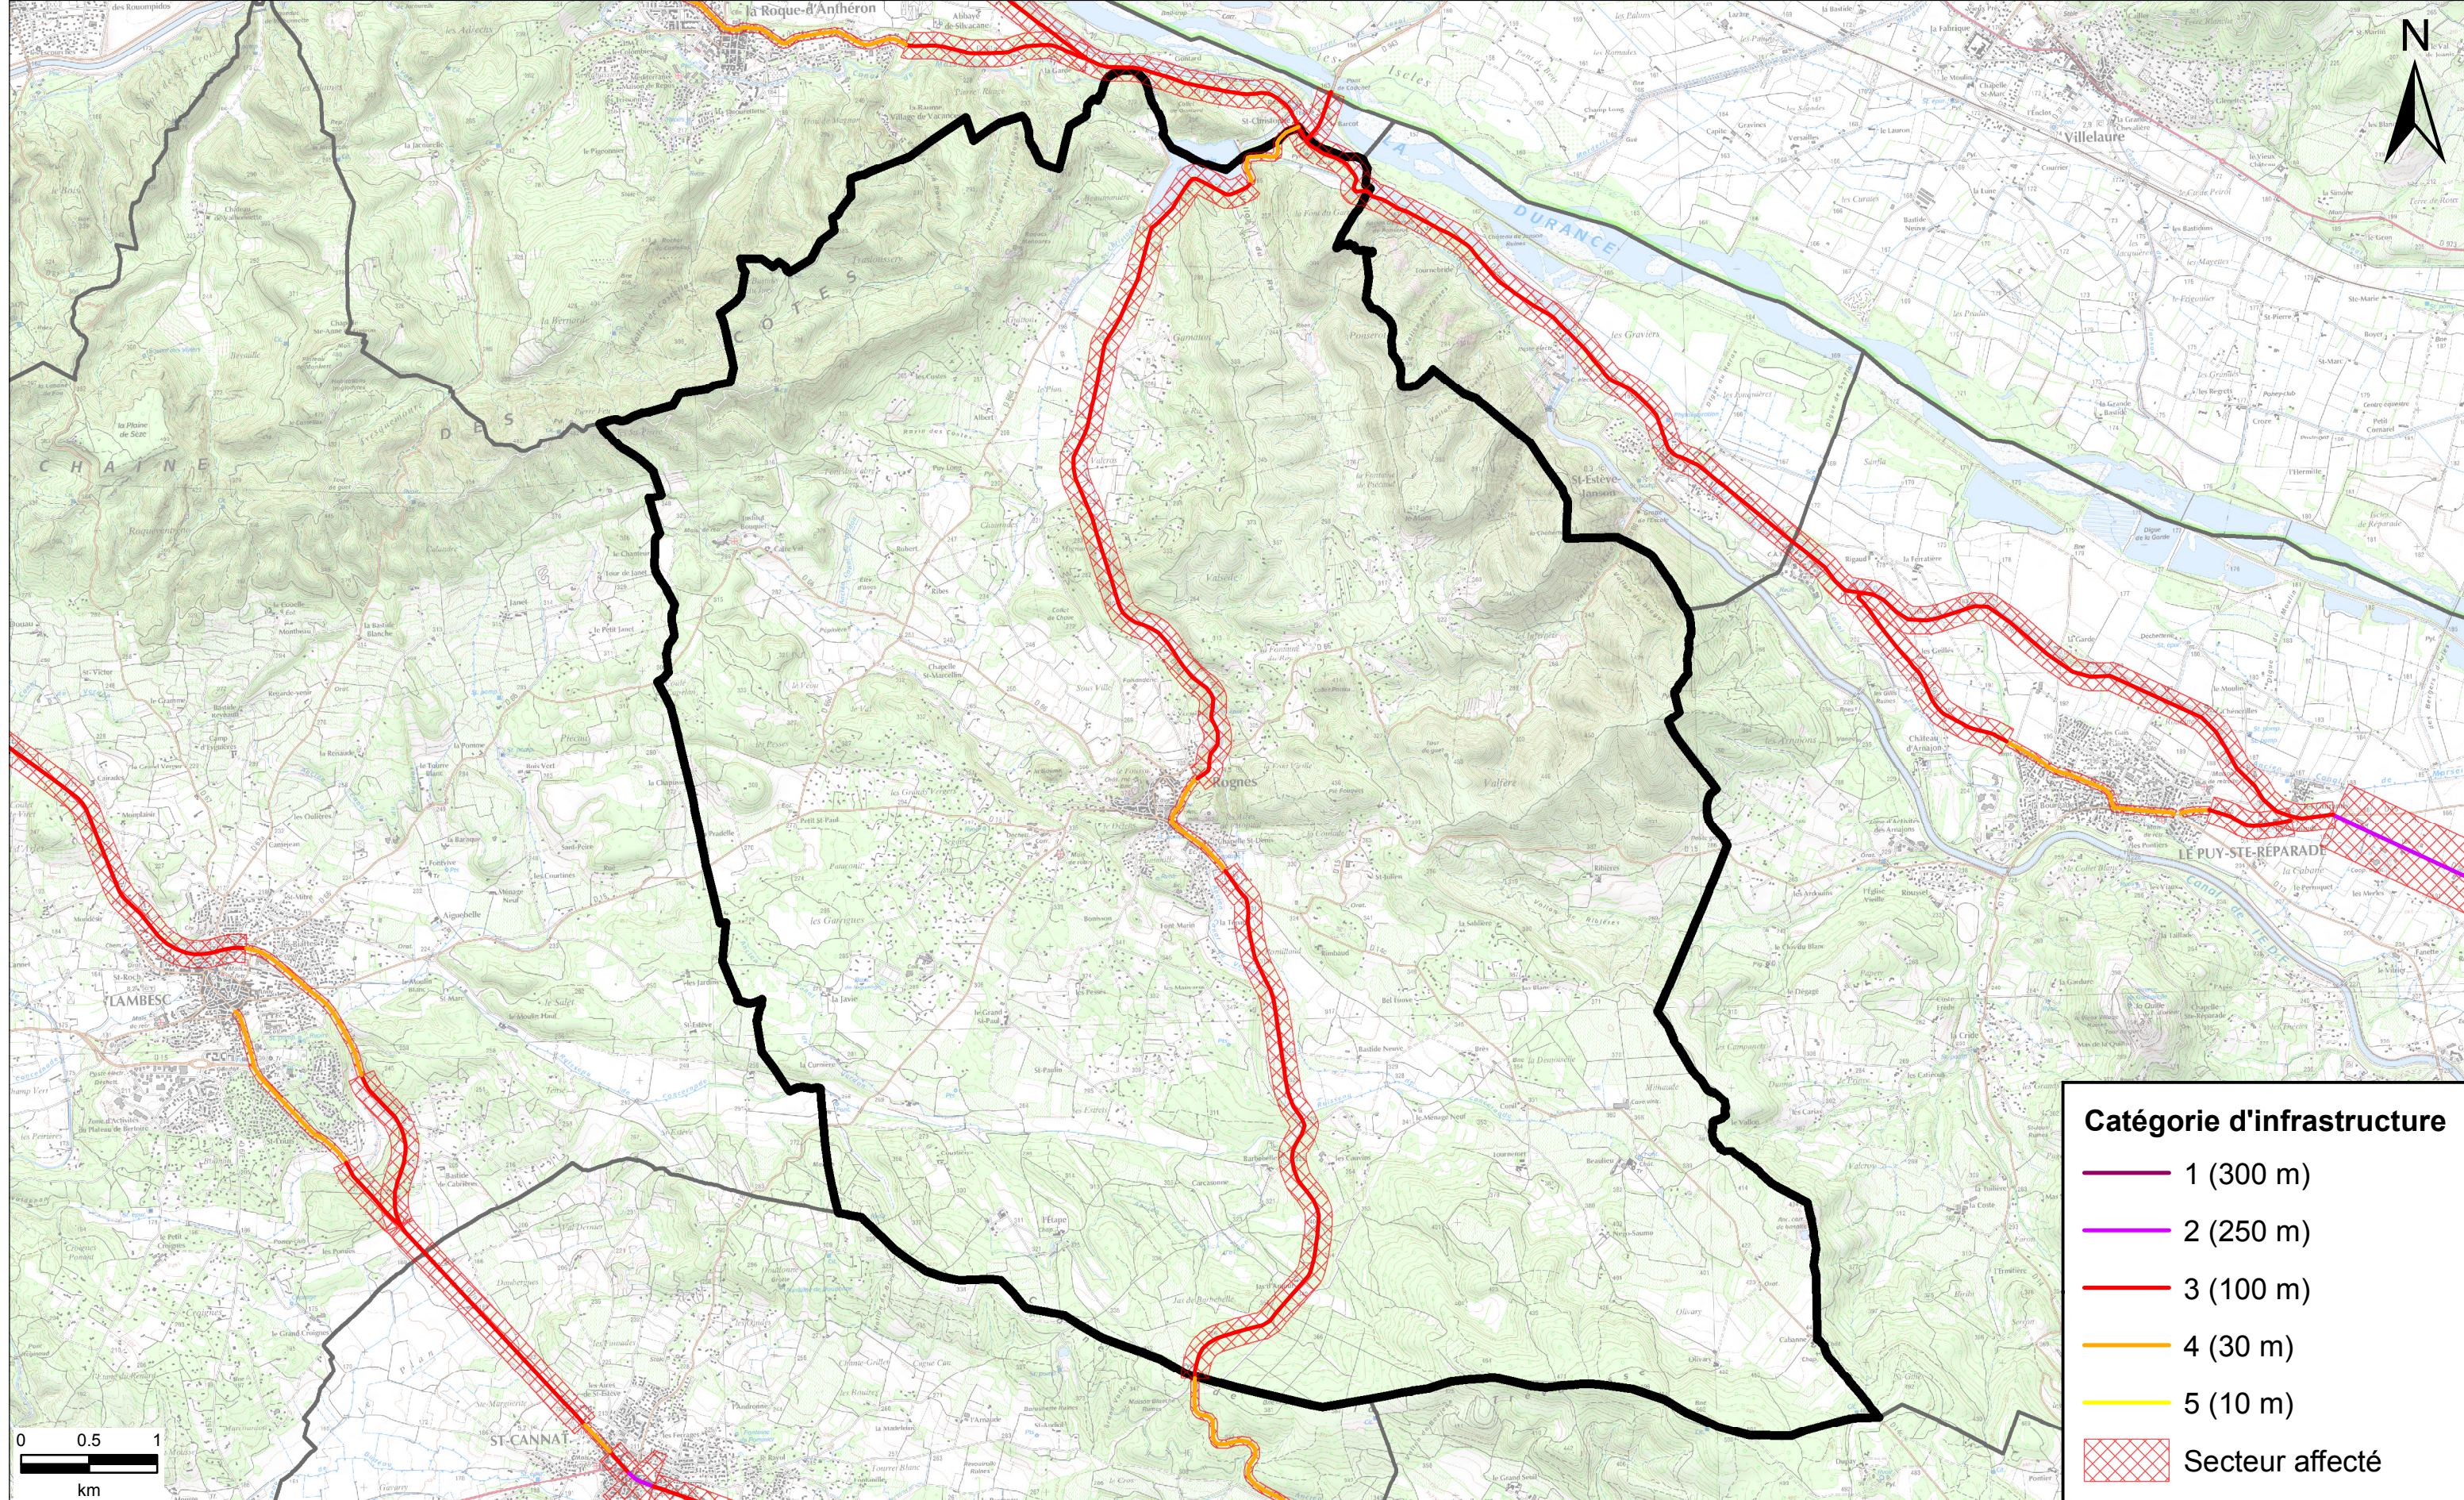

# Classement sonore des infrastructures routières du département des Bouches-du-Rhône

COMMUNE DE ROGNES

Commune	Numéro	Nom du tronçon	Origine	Fin	Tissu	Catégorie	Largeur secteur affectée
Aix-en-Provence	A51	A51 - 1	LES 3 PIGEONS	N296	Tissu ouvert	1	300 m
Aix-en-Provence	A51	A51 - 2	PK 23-310	PK 24+884	Tissu ouvert	1	300 m
Aix-en-Provence	A516	A516 - 1	A51	A8	Tissu ouvert	3	100 m
Aix-en-Provence	A8	A8 - 1	Aix PK 18-068	Limite commune Le Tholonet	Tissu ouvert	1	300 m
Aix-en-Provence	A8	A8 - 2	Aix PK 18-068	Limite commune Egulles	Tissu ouvert	1	300 m
Aix-en-Provence	D10	D10 - 1	LIMITE COMMUNE EGUILLLES	AVENUE J. MONNET	Tissu ouvert	3	100 m
Aix-en-Provence	D14	D14 - 1	SORTIE PUYRICARD	ENTREE PUYRICARD	Tissu ouvert	4	30 m
Aix-en-Provence	D14	D14 - 2	SORTIE PUYRICARD	RD14C	Tissu ouvert	3	100 m
Aix-en-Provence	D14	D14 - 3	ENTREE PUYRICARD	RN296	Tissu ouvert	3	100 m
Aix-en-Provence	D14A	D14A - 1	RD14	ENTREE PUYRICARD	Tissu ouvert	3	100 m
Aix-en-Provence	D14A	D14A - 2	ENTREE PUYRICARD	RD63	Tissu ouvert	4	30 m
Aix-en-Provence	D543	D543 - 1	LIMITE COMMUNE SAINT-CANNAT	RD7N	Tissu ouvert	3	100 m
Aix-en-Provence	D543	D543 - 2	LIMITE COMMUNE AGUILLES	LIMITE COMMUNE CABRIES	Tissu ouvert	3	100 m
Aix-en-Provence	D59	D59 - 1	LIMITE COMMUNE BOUC-BEL-AIR	ENTREE AGGLO LES MILLES	Tissu ouvert	2	250 m
Aix-en-Provence	D59	D59 - 2	ENTREE AGGLO LES MILLES	RD9	Tissu ouvert	3	100 m
Aix-en-Provence	D63	D63 - 1	D7N	D14A	Tissu ouvert	4	30 m
Aix-en-Provence	D63	D63 - 2	D14	LIMITE COMMUNE VENELLES	Tissu ouvert	3	100 m
Aix-en-Provence	D63	D63 - 3	D14A	D14	Tissu ouvert	3	100 m
Aix-en-Provence	D64	D64 - 1	ECHANGEUR A8	FIN LIMITATION 60 KMH	Tissu ouvert	4	30 m
Aix-en-Provence	D64	D64 - 2	SORTIE AGGLO AIX-EN-PROVENCE	ECHANGEUR A8	Tissu ouvert	3	100 m
Aix-en-Provence	D64	D64 - 3	RD543	FIN LIMITATION 60 KMH	Tissu ouvert	3	100 m
Aix-en-Provence	D64	D64 - 4	ROUTE DE GALICE	AVENUE PABLO PICASSO	Tissu ouvert	4	30 m
Aix-en-Provence	D64	ROUTE DE GALICE - 1	ROCADE OUEST	SORTIE AGGLO	Tissu ouvert	3	100 m
Aix-en-Provence	D64	ROUTE DE GALICE - 2	ROCADE OUEST	RUE LES HIPPOCAMPES	Tissu ouvert	3	100 m
Aix-en-Provence	D65	D65 - 1	RD543	RUE MARCELIN BERTHELOT	Tissu ouvert	3	100 m
Aix-en-Provence	D65	D65 - 2	RUE MARCELIN BERTHELOT	D9	Tissu ouvert	4	30 m
Aix-en-Provence	D7	D7 - 1	PASSAGE SOUS VOIE FERRE	LIMITE COMMUNE CARDANNE	Tissu ouvert	2	250 m
Aix-en-Provence	D7	D7 - 2	CHEMIN ALBERT GUIGOU	CHEMIN DES TROIS PIGEONS	Tissu ouvert	2	250 m
Aix-en-Provence	D7	D7 - 3	CHEMIN DES TROIS PIGEONS	PASSAGE SOUS VOIE FERRE	Tissu ouvert	3	100 m
Aix-en-Provence	D7	D7 - 4	D9A	CHEMIN ALBERT GUIGOU	Tissu ouvert	3	100 m
Aix-en-Provence	D7N	AVENUE HENRI MALACRIDA - 1	ALLEE DE BEAUMANOIR	SORTIE AGGLO	Tissu ouvert	3	100 m
Aix-en-Provence	D7N	D7N - 1	SORTIE AGGLO CELONY	LIMITATION 60 KMH	Tissu ouvert	3	100 m
Aix-en-Provence	D7N	D7N - 2	LIMITATION 60 KMH	FIN LIMITATION 60 KMH	Tissu ouvert	2	250 m
Aix-en-Provence	D7N	D7N - 3	CHEMIN D'EGUILLES	RN296	Tissu ouvert	2	250 m
Aix-en-Provence	D7N	D7N - 4	SORTIE AGGLO AIX-EN-PROVENCE	LIMITE COMMUNE LE THOLONET	Tissu ouvert	3	100 m
Aix-en-Provence	D7N	D7N - 5	LIMITE COMMUNE ST-CANNAT	RD543	Tissu ouvert	3	100 m
Aix-en-Provence	D7N	D7N - 6	RD543	LIMITATION 60 KMH	Tissu ouvert	2	250 m
Aix-en-Provence	D7N	D7N - 7	LIMITATION 60 KMH	FIN LIMITATION 60 KMH	Tissu ouvert	3	100 m
Aix-en-Provence	D8N	AVENUE FORTUNE FERRINI - 1	AVENUE P. FIESCHI	SORTIE AGGLO	Tissu ouvert	4	30 m
Aix-en-Provence	D8N	AVENUE FORTUNE FERRINI - 2	CHEMIN DE LA BEAUVALLE	AVENUE P. FIESCHI	Tissu ouvert	3	100 m
Aix-en-Provence	D8N	D8N - 1	SORTIE AGGLO LUYNES	ENTREE AGGLO LUYNES	Tissu ouvert	4	30 m
Aix-en-Provence	D8N	D8N - 2	SORTIE AGGLO AIX-EN-PROVENCE	ENTREE AGGLO LUYNES	Tissu ouvert	3	100 m
Aix-en-Provence	D8N	D8N - 3	SORTIE AGGLO LUYNES	LIMITE COMMUNE BOUC-BEL-AIR	Tissu ouvert	3	100 m
Aix-en-Provence	D9	D9 - 1	LIMITE COMMUNE VITROLLES	LIMITE COMMUNE CABRIES	Tissu ouvert	2	250 m
Aix-en-Provence	D9	D9 - 2	D9A	SORTIE AGGLO AIX-EN-PROVENCE	Tissu ouvert	3	100 m
Aix-en-Provence	D9	D9 - 3	LIMITE COMMUNE CABRIES	D9A	Tissu ouvert	2	250 m
Aix-en-Provence	D9	ROUTE DES MILLES - 1	AVENUE ERNEST PRADOS	SORTIE AGGLO	Tissu ouvert	3	100 m
Aix-en-Provence	D9	RUE ERNEST PRADOS - 1	RUE PASCAL FIESCHI	AVENUE FORTUNE FERRINI	Tissu ouvert	3	100 m
Aix-en-Provence	D96	D96 - 1	RD13	A51	Tissu ouvert	4	30 m
Aix-en-Provence	D9A	D9A - 1	RD65	RD18	Tissu ouvert	3	100 m
Aix-en-Provence	D9A	D9A - 2	D7	D18	Tissu ouvert	3	100 m
Aix-en-Provence	N296	N296 - 1	A51	RD13	Tissu ouvert	1	300 m
Aix-en-Provence		AVENUE ALBERT BAUDOIN - 1	ESP DES DROITS DE L'HOMME ET DU CITOYEN	AVENUE DE TUBINGEN	Tissu ouvert	4	30 m
Aix-en-Provence		AVENUE ANATOLE FRANCE - 1	AVENUE BENJAMIN ABRAM	COURS D'ORBITELLE	Tissu ouvert	4	30 m
Aix-en-Provence		AVENUE BENJAMIN ABRAM - 1	PLACE LUCIEN PAYE	AVENUE ANATOLE FRANCE	Tissu ouvert	4	30 m
Aix-en-Provence		AVENUE DE BAGATELLE - 1	CHEMIN DE L'ESPERO	AVENUE DE BREDASQUE	Tissu ouvert	4	30 m
Aix-en-Provence		AVENUE DE BREDASQUE - 1	ROUTE D'EGUILLES	RUE DES DEUX ORMES	Tissu ouvert	4	30 m
Aix-en-Provence		AVENUE DE LA TOULOUBRE - 1	ROUTE DU COLONEL MAURICE BELLEC	RUE PRINCIPALE	Tissu ouvert	4	30 m
Aix-en-Provence		AVENUE DE LA VIOLETTE - 1	AVENUE JULES ISAAC	AVENUE PASTEUR	Tissu ouvert	4	30 m
Aix-en-Provence		AVENUE DE L'ARC DE MEYRAN - 1	CHEMIN DE FER	CHEMIN DES INFIRMERIES	Tissu ouvert	4	30 m
Aix-en-Provence		AVENUE DE L'ARMEE D'AFRIQUE - 1	AVENUE JEAN-PAUL COSTE	AVENUE JULES FERRY	Tissu ouvert	4	30 m
Aix-en-Provence		AVENUE DE L'EUROPE - 1	SO ANOUAR EL SADATE	RONDPOINT DU CORPS EXPEDITIONNAIRE FRANCAIS EN EXTREME ORIENT	Tissu ouvert	3	100 m
Aix-en-Provence		AVENUE DE TUBINGEN - 1	RUE CALMETTE ET GUERIN	RUE DES BOEUFs	Tissu ouvert	4	30 m
Aix-en-Provence		AVENUE DES BELGES - 1	AVENUE PIERRE BROSSOLETTE	PLACE DU GENERAL DE GAULLE	Tissu ouvert	3	100 m
Aix-en-Provence		AVENUE DES DEPORTES DE LA RESISTANCE AIXOISE - 1	COURS GAMBETTA	BOULEVARD DES POILUS	Tissu ouvert	4	30 m
Aix-en-Provence		AVENUE DES INFIRMERIES - 1	CHEMIN DES INFIRMERIES	AVENUE SAINT-JEROME	Tissu ouvert	4	30 m
Aix-en-Provence		AVENUE DES JARDINS D'ESTELLE - 1	BOULEVARD DE LA GRANDE THUMINE	ROUTE DE GALICE	Tissu ouvert	4	30 m
Aix-en-Provence		AVENUE DU 8 MAI - 1	RUE SAINT-EXUPERY	ESP DES DROITS DE L'HOMME ET DU CITOYEN	Tissu ouvert	4	30 m
Aix-en-Provence		AVENUE DU COLONEL SCHULER - 1	RONDPOINT 4EME REGION AERIENNE	AVENUE JEAN GIONO	Tissu ouvert	4	30 m
Aix-en-Provence		AVENUE DU DOCTEUR AURIENTIS - 1	PLACE DU LIEUTENANT COLONEL LOUIS ARNE	COURS DES ARTS ET METIERS	Tissu ouvert	4	30 m
Aix-en-Provence		AVENUE DU FOUR D'EYGLUN - 1	RTD DU BOIS DE L'AUNE	BOULEVARD DE LA GRANDE THUMINE	Tissu ouvert	4	30 m
Aix-en-Provence		AVENUE EUGENE DE MAZENOD - 1	CHEMIN DE SAINT-DONAT	AVENUE PAUL CEZANNE	Tissu ouvert	4	30 m
Aix-en-Provence		AVENUE FERNAND BENOIT - 1	R CESAR ONTARIO	CHE DE LA MARGUERITE	Tissu ouvert	3	100 m
Aix-en-Provence		AVENUE FERNAND BENOIT - 2	LIMITATION 60 KMH	AVENUE DE LA 1ERE DFL	Tissu ouvert	4	30 m
Aix-en-Provence		AVENUE GASTON BERGER - 1	AVENUE ROBERT SCHUMAN	CHEMIN DU COTON ROUGE	Tissu ouvert	3	100 m
Aix-en-Provence		AVENUE GUILLAUME DU VAIR - 1	CARREFOUR	BOULEVARD GENERAL PAUL ANGENOT	Tissu ouvert	2	250 m
Aix-en-Provence		AVENUE GUILLAUME DU VAIR - 2	CARREFOUR	CHEMIN DE LA PIOLINE	Tissu ouvert	3	100 m
Aix-en-Provence		AVENUE HENRI MAURIAT - 1	AVENUE JEAN-PAUL COSTE	AVENUE HENRI MALACRIDA	Tissu ouvert	3	100 m
Aix-en-Provence		AVENUE HENRI MOURET - 1	AVENUE JEAN GIONO	RONDPOINT ADRIEN LEGROS	Tissu ouvert	3	100 m
Aix-en-Provence		AVENUE HENRI PONTIER - 1	AVENUE PASTEUR	AVENUE MARECHAL DE LATTRE DE TASSIGNY	Tissu ouvert	4	30 m
Aix-en-Provence		AVENUE JEAN DALMAS - 1	COURS DES MINIMES	ROUTE D'EGUILLES	Tissu ouvert	4	30 m
Aix-en-Provence		AVENUE JEAN ET MARCEL FONTENAILLE - 1	COURS DES ARTS ET METIERS	TRAVERSE DU PONT DE BARET	Tissu ouvert	4	30 m
Aix-en-Provence		AVENUE JEAN GIONO - 1	AVENUE HENRY MOURRET	AVENUE DU COLONEL SCHULER	Tissu ouvert	4	30 m
Aix-en-Provence		AVENUE JEAN JAURES - 1	RUE DE LA MOLLE	AVENUE PASTEUR	rue en U	2	250 m
Aix-en-Provence		AVENUE JEAN MOULIN - 1	BOULEVARD FRANCOIS ET EMILE ZOLA	RUE DES ESPERANTISTES	Tissu ouvert	4	30 m
Aix-en-Provence		AVENUE JEAN-PAUL COSTE - 1	AVENUE GASTON BERGER	AVENUE DE LA CIBLE	Tissu ouvert	3	100 m
Aix-en-Provence		AVENUE JOSEPH RIGAUD - 1	ART DES ALPES	AVENUE EUGENE DE MAZENOD	Tissu ouvert	4	30 m
Aix-en-Provence		AVENUE JULES FERRY - 1	RUE JOSEPH JOURDAN	COURS D'ORBITELLE	Tissu ouvert	4	30 m