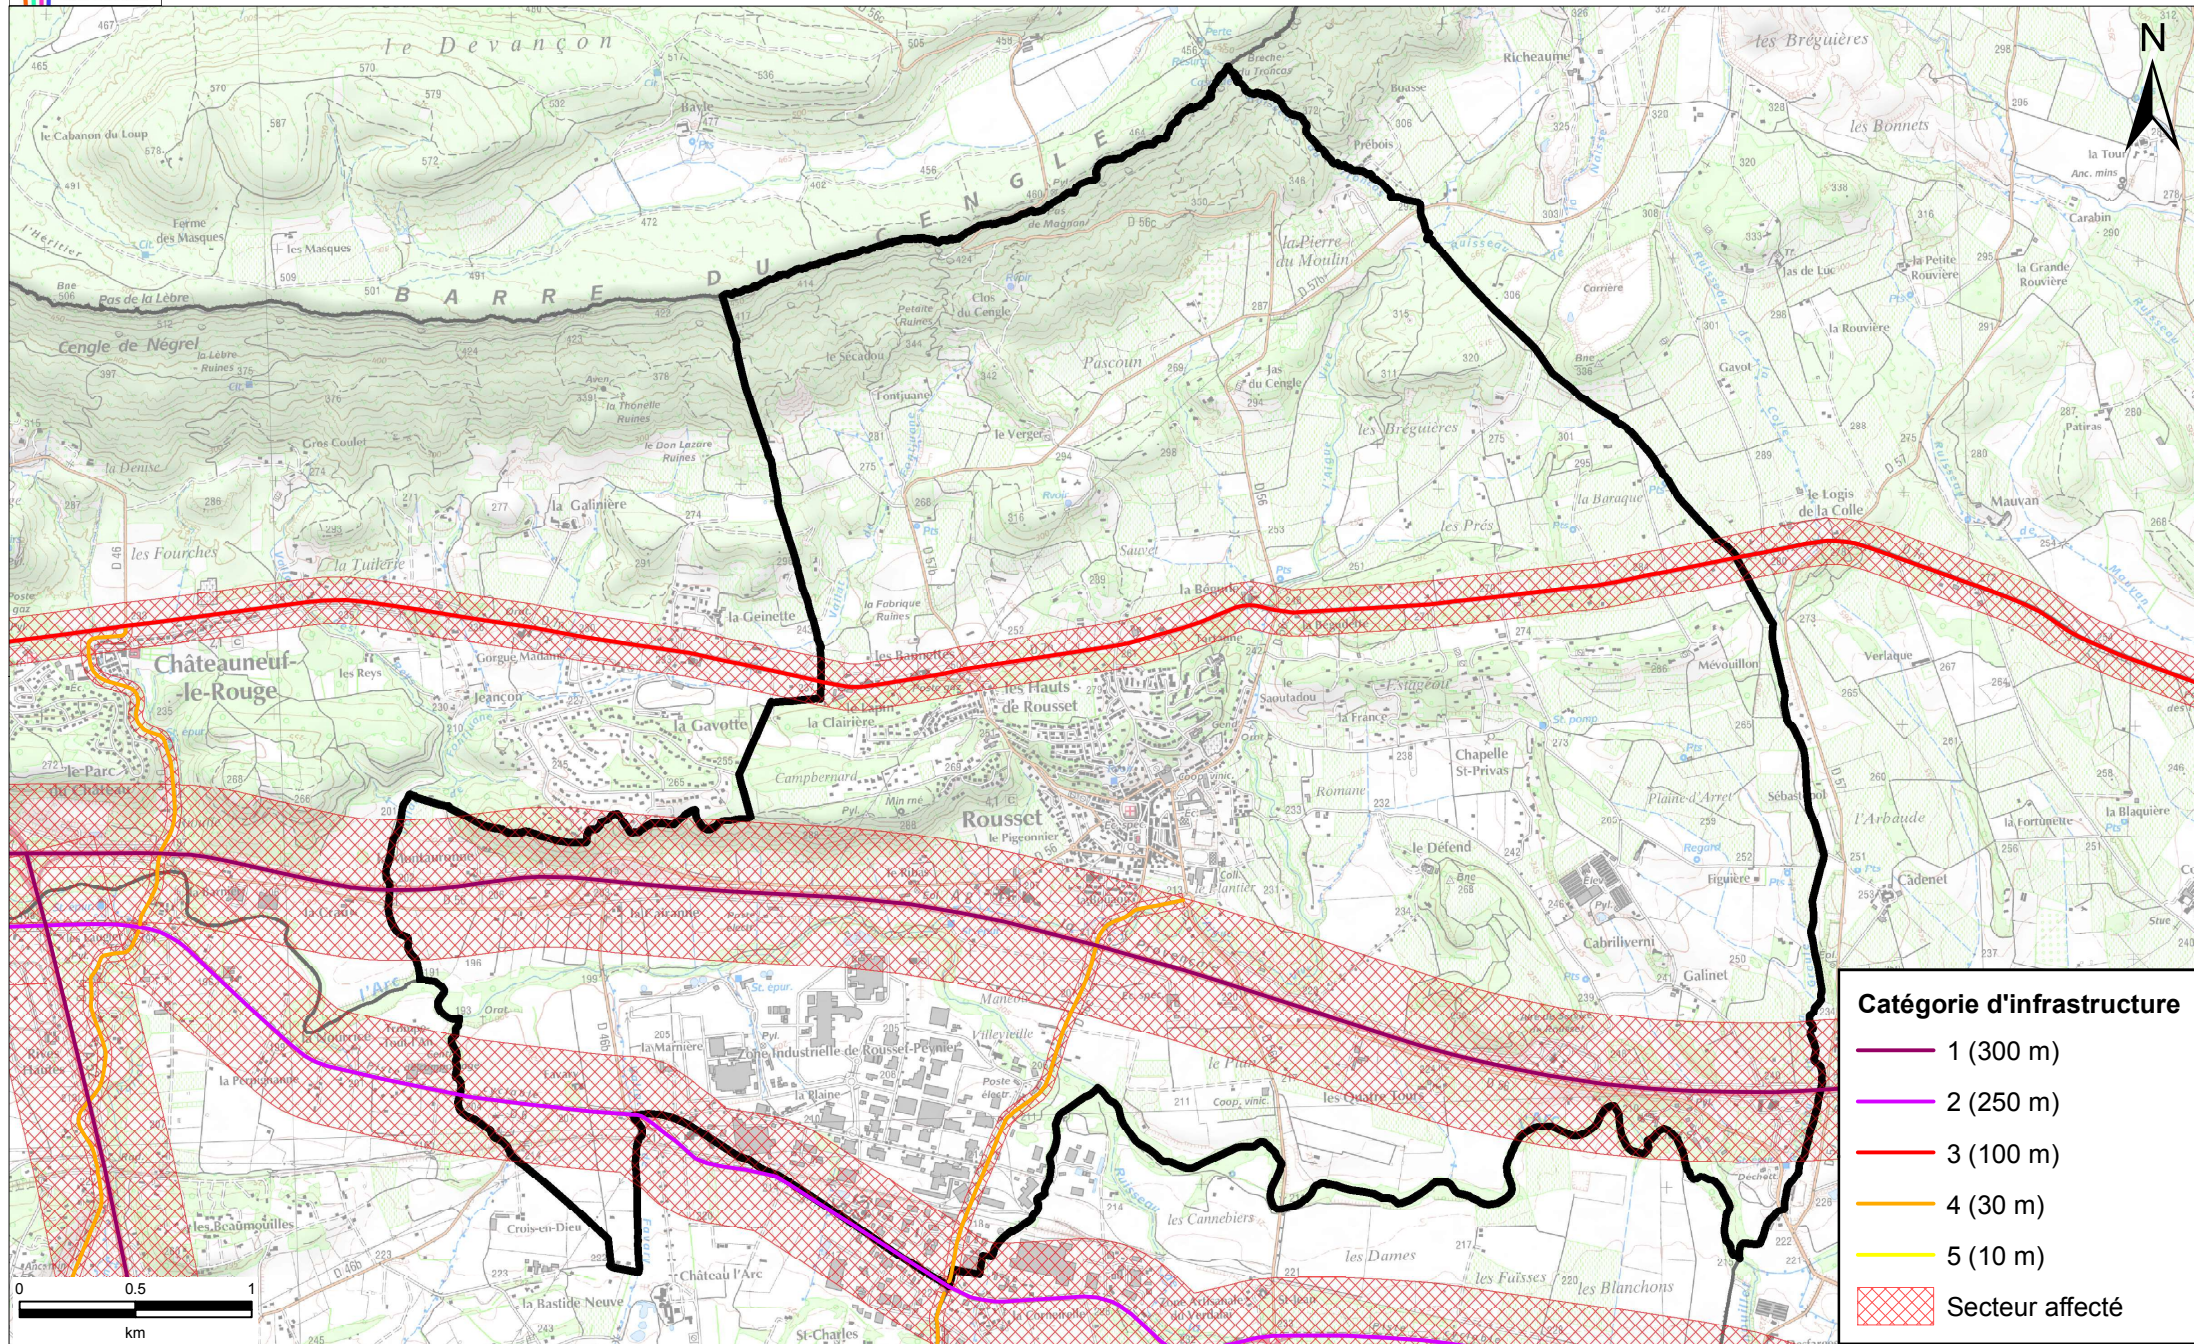

**COPIE CERTIFIÉE CONFORME
A L'ORIGINAL**

L. Préfet,

Bernard GONZALEZ

Classement sonore des infrastructures routières du département des Bouches-du-Rhône

COMMUNE DE ROUSSET

Commune	Numéro	Nom du tronçon	Origine	Fin	Tissu	Catégorie	Largeur secteur affectée
Aix-en-Provence	A51	A51 - 1	LES 3 PIGEONS	N296	Tissu ouvert	1	300 m
Aix-en-Provence	A51	A51 - 2	PK 23-310	PK 24+884	Tissu ouvert	1	300 m
Aix-en-Provence	A516	A516 - 1	A51	A8	Tissu ouvert	3	100 m
Aix-en-Provence	A8	A8 - 1	Aix PK 18-068	Limite commune Le Tholonet	Tissu ouvert	1	300 m
Aix-en-Provence	A8	A8 - 2	Aix PK 18-068	Limite commune Egulles	Tissu ouvert	1	300 m
Aix-en-Provence	D10	D10 - 1	LIMITE COMMUNE EGUILLLES	AVENUE J. MONNET	Tissu ouvert	3	100 m
Aix-en-Provence	D14	D14 - 1	SORTIE PUYRICARD	ENTREE PUYRICARD	Tissu ouvert	4	30 m
Aix-en-Provence	D14	D14 - 2	SORTIE PUYRICARD	RD14C	Tissu ouvert	3	100 m
Aix-en-Provence	D14	D14 - 3	ENTREE PUYRICARD	RN296	Tissu ouvert	3	100 m
Aix-en-Provence	D14A	D14A - 1	RD14	ENTREE PUYRICARD	Tissu ouvert	3	100 m
Aix-en-Provence	D14A	D14A - 2	ENTREE PUYRICARD	RD63	Tissu ouvert	4	30 m
Aix-en-Provence	D543	D543 - 1	LIMITE COMMUNE SAINT-CANNAT	RD7N	Tissu ouvert	3	100 m
Aix-en-Provence	D543	D543 - 2	LIMITE COMMUNE AGUILLES	LIMITE COMMUNE CABRIES	Tissu ouvert	3	100 m
Aix-en-Provence	D59	D59 - 1	LIMITE COMMUNE BOUC-BEL-AIR	ENTREE AGGLO LES MILLES	Tissu ouvert	2	250 m
Aix-en-Provence	D59	D59 - 2	ENTREE AGGLO LES MILLES	RD9	Tissu ouvert	3	100 m
Aix-en-Provence	D63	D63 - 1	D7N	D14A	Tissu ouvert	4	30 m
Aix-en-Provence	D63	D63 - 2	D14	LIMITE COMMUNE VENELLES	Tissu ouvert	3	100 m
Aix-en-Provence	D63	D63 - 3	D14A	D14	Tissu ouvert	3	100 m
Aix-en-Provence	D64	D64 - 1	ECHANGEUR A8	FIN LIMITATION 60 KMH	Tissu ouvert	4	30 m
Aix-en-Provence	D64	D64 - 2	SORTIE AGGLO AIX-EN-PROVENCE	ECHANGEUR A8	Tissu ouvert	3	100 m
Aix-en-Provence	D64	D64 - 3	RD543	FIN LIMITATION 60 KMH	Tissu ouvert	3	100 m
Aix-en-Provence	D64	D64 - 4	ROUTE DE GALICE	AVENUE PABLO PICASSO	Tissu ouvert	4	30 m
Aix-en-Provence	D64	ROUTE DE GALICE - 1	ROCADE OUEST	SORTIE AGGLO	Tissu ouvert	3	100 m
Aix-en-Provence	D64	ROUTE DE GALICE - 2	ROCADE OUEST	RUE LES HIPPOCAMPES	Tissu ouvert	3	100 m
Aix-en-Provence	D65	D65 - 1	RD543	RUE MARCELIN BERTHELOT	Tissu ouvert	3	100 m
Aix-en-Provence	D65	D65 - 2	RUE MARCELIN BERTHELOT	D9	Tissu ouvert	4	30 m
Aix-en-Provence	D7	D7 - 1	PASSAGE SOUS VOIE FERRE	LIMITE COMMUNE CARDANNE	Tissu ouvert	2	250 m
Aix-en-Provence	D7	D7 - 2	CHEMIN ALBERT GUIGOU	CHEMIN DES TROIS PIGEONS	Tissu ouvert	2	250 m
Aix-en-Provence	D7	D7 - 3	CHEMIN DES TROIS PIGEONS	PASSAGE SOUS VOIE FERRE	Tissu ouvert	3	100 m
Aix-en-Provence	D7	D7 - 4	D9A	CHEMIN ALBERT GUIGOU	Tissu ouvert	3	100 m
Aix-en-Provence	D7N	AVENUE HENRI MALACRIDA - 1	ALLEE DE BEAUMANOIR	SORTIE AGGLO	Tissu ouvert	3	100 m
Aix-en-Provence	D7N	D7N - 1	SORTIE AGGLO CELONY	LIMITATION 60 KMH	Tissu ouvert	3	100 m
Aix-en-Provence	D7N	D7N - 2	LIMITATION 60 KMH	FIN LIMITATION 60 KMH	Tissu ouvert	2	250 m
Aix-en-Provence	D7N	D7N - 3	CHEMIN D'EGUILLES	RN296	Tissu ouvert	2	250 m
Aix-en-Provence	D7N	D7N - 4	SORTIE AGGLO AIX-EN-PROVENCE	LIMITE COMMUNE LE THOLONET	Tissu ouvert	3	100 m
Aix-en-Provence	D7N	D7N - 5	LIMITE COMMUNE ST-CANNAT	RD543	Tissu ouvert	3	100 m
Aix-en-Provence	D7N	D7N - 6	RD543	LIMITATION 60 KMH	Tissu ouvert	2	250 m
Aix-en-Provence	D7N	D7N - 7	LIMITATION 60 KMH	FIN LIMITATION 60 KMH	Tissu ouvert	3	100 m
Aix-en-Provence	D8N	AVENUE FORTUNE FERRINI - 1	AVENUE P. FIESCHI	SORTIE AGGLO	Tissu ouvert	4	30 m
Aix-en-Provence	D8N	AVENUE FORTUNE FERRINI - 2	CHEMIN DE LA BEAUVALLE	AVENUE P. FIESCHI	Tissu ouvert	3	100 m
Aix-en-Provence	D8N	D8N - 1	SORTIE AGGLO LUYNES	ENTREE AGGLO LUYNES	Tissu ouvert	4	30 m
Aix-en-Provence	D8N	D8N - 2	SORTIE AGGLO AIX-EN-PROVENCE	ENTREE AGGLO LUYNES	Tissu ouvert	3	100 m
Aix-en-Provence	D8N	D8N - 3	SORTIE AGGLO LUYNES	LIMITE COMMUNE BOUC-BEL-AIR	Tissu ouvert	3	100 m
Aix-en-Provence	D9	D9 - 1	LIMITE COMMUNE VITROLLES	LIMITE COMMUNE CABRIES	Tissu ouvert	2	250 m
Aix-en-Provence	D9	D9 - 2	D9A	SORTIE AGGLO AIX-EN-PROVENCE	Tissu ouvert	3	100 m
Aix-en-Provence	D9	D9 - 3	LIMITE COMMUNE CABRIES	D9A	Tissu ouvert	2	250 m
Aix-en-Provence	D9	ROUTE DES MILLES - 1	AVENUE ERNEST PRADOS	SORTIE AGGLO	Tissu ouvert	3	100 m
Aix-en-Provence	D9	RUE ERNEST PRADOS - 1	RUE PASCAL FIESCHI	AVENUE FORTUNE FERRINI	Tissu ouvert	3	100 m
Aix-en-Provence	D96	D96 - 1	RD13	A51	Tissu ouvert	4	30 m
Aix-en-Provence	D9A	D9A - 1	RD65	RD18	Tissu ouvert	3	100 m
Aix-en-Provence	D9A	D9A - 2	D7	D18	Tissu ouvert	3	100 m
Aix-en-Provence	N296	N296 - 1	A51	RD13	Tissu ouvert	1	300 m
Aix-en-Provence		AVENUE ALBERT BAUDOIN - 1	ESP DES DROITS DE L'HOMME ET DU CITOYEN	AVENUE DE TUBINGEN	Tissu ouvert	4	30 m
Aix-en-Provence		AVENUE ANATOLE FRANCE - 1	AVENUE BENJAMIN ABRAM	COURS D'ORBITELLE	Tissu ouvert	4	30 m
Aix-en-Provence		AVENUE BENJAMIN ABRAM - 1	PLACE LUCIEN PAYE	AVENUE ANATOLE FRANCE	Tissu ouvert	4	30 m
Aix-en-Provence		AVENUE DE BAGATELLE - 1	CHEMIN DE L'ESPERO	AVENUE DE BREDASQUE	Tissu ouvert	4	30 m
Aix-en-Provence		AVENUE DE BREDASQUE - 1	ROUTE D'EGUILLES	RUE DES DEUX ORMES	Tissu ouvert	4	30 m
Aix-en-Provence		AVENUE DE LA TOULOUBRE - 1	ROUTE DU COLONEL MAURICE BELLEC	RUE PRINCIPALE	Tissu ouvert	4	30 m
Aix-en-Provence		AVENUE DE LA VIOLETTE - 1	AVENUE JULES ISAAC	AVENUE PASTEUR	Tissu ouvert	4	30 m
Aix-en-Provence		AVENUE DE L'ARC DE MEYRAN - 1	CHEMIN DE FER	CHEMIN DES INFIRMERIES	Tissu ouvert	4	30 m
Aix-en-Provence		AVENUE DE L'ARMEE D'AFRIQUE - 1	AVENUE JEAN-PAUL COSTE	AVENUE JULES FERRY	Tissu ouvert	4	30 m
Aix-en-Provence		AVENUE DE L'EUROPE - 1	SO ANOUAR EL SADATE	RONDPOINT DU CORPS EXPEDITIONNAIRE FRANCAIS EN EXTREME ORIENT	Tissu ouvert	3	100 m
Aix-en-Provence		AVENUE DE TUBINGEN - 1	RUE CALMETTE ET GUERIN	RUE DES BOEUFs	Tissu ouvert	4	30 m
Aix-en-Provence		AVENUE DES BELGES - 1	AVENUE PIERRE BROSSOLLETTE	PLACE DU GENERAL DE GAULLE	Tissu ouvert	3	100 m
Aix-en-Provence		AVENUE DES DEPORTES DE LA RESISTANCE AIXOISE - 1	COURS GAMBETTA	BOULEVARD DES POILUS	Tissu ouvert	4	30 m
Aix-en-Provence		AVENUE DES INFIRMERIES - 1	CHEMIN DES INFIRMERIES	AVENUE SAINT-JEROME	Tissu ouvert	4	30 m
Aix-en-Provence		AVENUE DES JARDINS D'ESTELLE - 1	BOULEVARD DE LA GRANDE THUMINE	ROUTE DE GALICE	Tissu ouvert	4	30 m
Aix-en-Provence		AVENUE DU 8 MAI - 1	RUE SAINT-EXUPERY	ESP DES DROITS DE L'HOMME ET DU CITOYEN	Tissu ouvert	4	30 m
Aix-en-Provence		AVENUE DU COLONEL SCHULER - 1	RONDPOINT 4EME REGION AERIENNE	AVENUE JEAN GIONO	Tissu ouvert	4	30 m
Aix-en-Provence		AVENUE DU DOCTEUR AURIENTIS - 1	PLACE DU LIEUTENANT COLONEL LOUIS ARME	COURS DES ARTS ET METIERS	Tissu ouvert	4	30 m
Aix-en-Provence		AVENUE DU FOUR D'EYGLUN - 1	RTD DU BOIS DE L'AUNE	BOULEVARD DE LA GRANDE THUMINE	Tissu ouvert	4	30 m
Aix-en-Provence		AVENUE EUGENE DE MAZENOD - 1	CHEMIN DE SAINT-DONAT	AVENUE PAUL CEZANNE	Tissu ouvert	4	30 m
Aix-en-Provence		AVENUE FERNAND BENOIT - 1	R CESAR ONTARIO	CHE DE LA MARGUERITE	Tissu ouvert	3	100 m
Aix-en-Provence		AVENUE FERNAND BENOIT - 2	LIMITATION 60 KMH	AVENUE DE LA 1ERE DFL	Tissu ouvert	4	30 m
Aix-en-Provence		AVENUE GASTON BERGER - 1	AVENUE ROBERT SCHUMAN	CHEMIN DU COTON ROUGE	Tissu ouvert	3	100 m
Aix-en-Provence		AVENUE GUILLAUME DU VAIR - 1	CARREFOUR	BOULEVARD GENERAL PAUL ANGENOT	Tissu ouvert	2	250 m
Aix-en-Provence		AVENUE GUILLAUME DU VAIR - 2	CARREFOUR	CHEMIN DE LA PIOLINE	Tissu ouvert	3	100 m
Aix-en-Provence		AVENUE HENRI MAURIAT - 1	AVENUE JEAN-PAUL COSTE	AVENUE HENRI MALACRIDA	Tissu ouvert	3	100 m
Aix-en-Provence		AVENUE HENRI MOURET - 1	AVENUE JEAN GIONO	RONDPOINT ADRIEN LEGROS	Tissu ouvert	3	100 m
Aix-en-Provence		AVENUE HENRI PONTIER - 1	AVENUE PASTEUR	AVENUE MARCHEAL DE LATTRE DE TASSIGNY	Tissu ouvert	4	30 m
Aix-en-Provence		AVENUE JEAN DALMAS - 1	COURS DES MINIMES	ROUTE D'EGUILLES	Tissu ouvert	4	30 m
Aix-en-Provence		AVENUE JEAN ET MARCEL FONTENAILLE - 1	COURS DES ARTS ET METIERS	TRAVERSE DU PONT DE BARET	Tissu ouvert	4	30 m
Aix-en-Provence		AVENUE JEAN GIONO - 1	AVENUE HENRY MOURRET	AVENUE DU COLONEL SCHULER	Tissu ouvert	4	30 m
Aix-en-Provence		AVENUE JEAN JAURES - 1	RUE DE LA MOLLE	AVENUE PASTEUR	rue en U	2	250 m
Aix-en-Provence		AVENUE JEAN MOULIN - 1	BOULEVARD FRANCOIS ET EMILE ZOLA	RUE DES ESPERANTISTES	Tissu ouvert	4	30 m
Aix-en-Provence		AVENUE JEAN-PAUL COSTE - 1	AVENUE GASTON BERGER	AVENUE DE LA CIBLE	Tissu ouvert	3	100 m
Aix-en-Provence		AVENUE JOSEPH RIGAUD - 1	ART DES ALPES	AVENUE EUGENE DE MAZENOD	Tissu ouvert	4	30 m
Aix-en-Provence		AVENUE JULES FERRY - 1	RUE JOSEPH JOURDAN	COURS D'ORBITELLE	Tissu ouvert	4	30 m