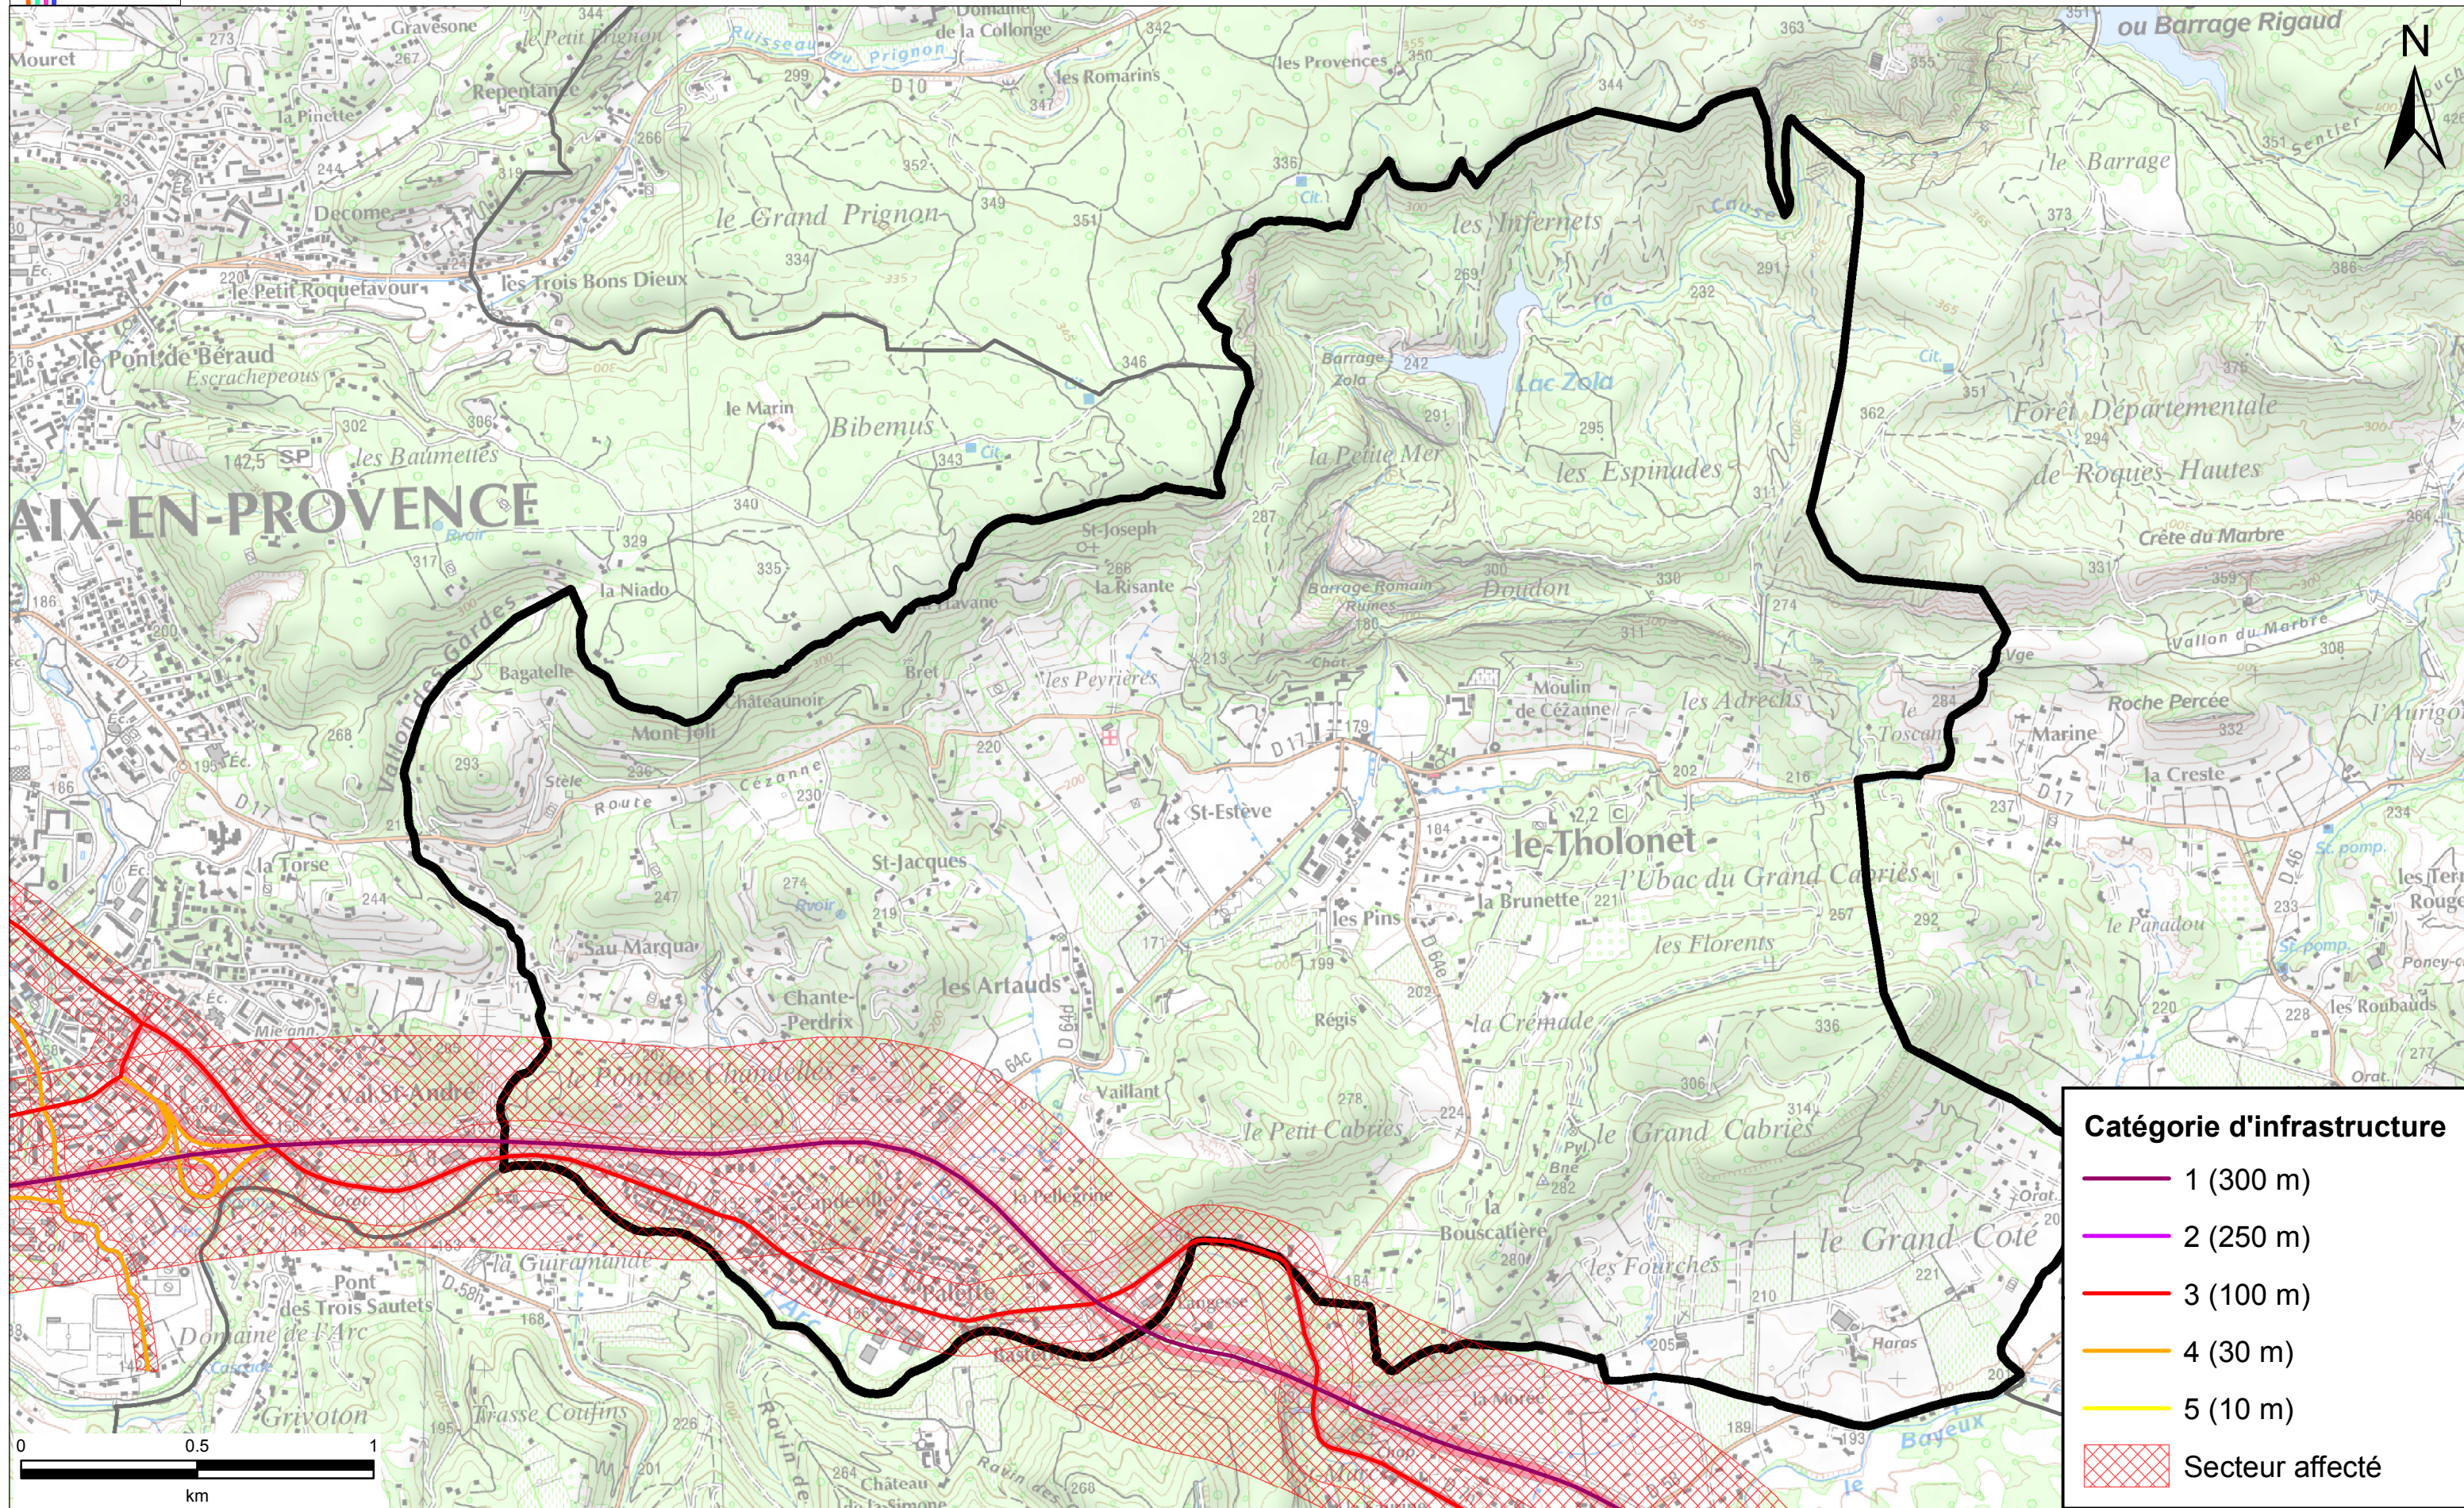

**COPIE CERTIFIÉE CONFORME
A L'ORIGINAL**

L. Préfet,
Bernard GONZALEZ

Classement sonore des infrastructures routières du département des Bouches-du-Rhône

COMMUNE DE LE THOLONET

Commune	Numéro	Nom du tronçon	Origine	Fin	Tissu	Catégorie	Largeur secteur affectée
Aix-en-Provence	A51	A51 - 1	LES 3 PIGEONS	N296	Tissu ouvert	1	300 m
Aix-en-Provence	A51	A51 - 2	PK 23-310	PK 24+884	Tissu ouvert	1	300 m
Aix-en-Provence	A516	A516 - 1	A51	A8	Tissu ouvert	3	100 m
Aix-en-Provence	A8	A8 - 1	Aix PK 18-068	Limite commune Le Tholonet	Tissu ouvert	1	300 m
Aix-en-Provence	A8	A8 - 2	Aix PK 18-068	Limite commune Egulles	Tissu ouvert	1	300 m
Aix-en-Provence	D10	D10 - 1	LIMITE COMMUNE EGUILLLES	AVENUE J. MONNET	Tissu ouvert	3	100 m
Aix-en-Provence	D14	D14 - 1	SORTIE PUYRICARD	ENTREE PUYRICARD	Tissu ouvert	4	30 m
Aix-en-Provence	D14	D14 - 2	SORTIE PUYRICARD	RD14C	Tissu ouvert	3	100 m
Aix-en-Provence	D14	D14 - 3	ENTREE PUYRICARD	RN296	Tissu ouvert	3	100 m
Aix-en-Provence	D14A	D14A - 1	RD14	ENTREE PUYRICARD	Tissu ouvert	3	100 m
Aix-en-Provence	D14A	D14A - 2	ENTREE PUYRICARD	RD63	Tissu ouvert	4	30 m
Aix-en-Provence	D543	D543 - 1	LIMITE COMMUNE SAINT-CANNAT	RD7N	Tissu ouvert	3	100 m
Aix-en-Provence	D543	D543 - 2	LIMITE COMMUNE AGUILLES	LIMITE COMMUNE CABRIES	Tissu ouvert	3	100 m
Aix-en-Provence	D59	D59 - 1	LIMITE COMMUNE BOUC-BEL-AIR	ENTREE AGGLO LES MILLES	Tissu ouvert	2	250 m
Aix-en-Provence	D59	D59 - 2	ENTREE AGGLO LES MILLES	RD9	Tissu ouvert	3	100 m
Aix-en-Provence	D63	D63 - 1	D7N	D14A	Tissu ouvert	4	30 m
Aix-en-Provence	D63	D63 - 2	D14	LIMITE COMMUNE VENELLES	Tissu ouvert	3	100 m
Aix-en-Provence	D63	D63 - 3	D14A	D14	Tissu ouvert	3	100 m
Aix-en-Provence	D64	D64 - 1	ECHANGEUR A8	FIN LIMITATION 60 KMH	Tissu ouvert	4	30 m
Aix-en-Provence	D64	D64 - 2	SORTIE AGGLO AIX-EN-PROVENCE	ECHANGEUR A8	Tissu ouvert	3	100 m
Aix-en-Provence	D64	D64 - 3	RD543	FIN LIMITATION 60 KMH	Tissu ouvert	3	100 m
Aix-en-Provence	D64	D64 - 4	ROUTE DE GALICE	AVENUE PABLO PICASSO	Tissu ouvert	4	30 m
Aix-en-Provence	D64	ROUTE DE GALICE - 1	ROCADE OUEST	SORTIE AGGLO	Tissu ouvert	3	100 m
Aix-en-Provence	D64	ROUTE DE GALICE - 2	ROCADE OUEST	RUE LES HIPPOCAMPES	Tissu ouvert	3	100 m
Aix-en-Provence	D65	D65 - 1	RD543	RUE MARCELIN BERTHELOT	Tissu ouvert	3	100 m
Aix-en-Provence	D65	D65 - 2	RUE MARCELIN BERTHELOT	D9	Tissu ouvert	4	30 m
Aix-en-Provence	D7	D7 - 1	PASSAGE SOUS VOIE FERRE	LIMITE COMMUNE CARDANNE	Tissu ouvert	2	250 m
Aix-en-Provence	D7	D7 - 2	CHEMIN ALBERT GUIGOU	CHEMIN DES TROIS PIGEONS	Tissu ouvert	2	250 m
Aix-en-Provence	D7	D7 - 3	CHEMIN DES TROIS PIGEONS	PASSAGE SOUS VOIE FERRE	Tissu ouvert	3	100 m
Aix-en-Provence	D7	D7 - 4	D9A	CHEMIN ALBERT GUIGOU	Tissu ouvert	3	100 m
Aix-en-Provence	D7N	AVENUE HENRI MALACRIDA - 1	ALLEE DE BEAUMANOIR	SORTIE AGGLO	Tissu ouvert	3	100 m
Aix-en-Provence	D7N	D7N - 1	SORTIE AGGLO CELONY	LIMITATION 60 KMH	Tissu ouvert	3	100 m
Aix-en-Provence	D7N	D7N - 2	LIMITATION 60 KMH	FIN LIMITATION 60 KMH	Tissu ouvert	2	250 m
Aix-en-Provence	D7N	D7N - 3	CHEMIN D'EGUILLES	RN296	Tissu ouvert	2	250 m
Aix-en-Provence	D7N	D7N - 4	SORTIE AGGLO AIX-EN-PROVENCE	LIMITE COMMUNE LE THOLONET	Tissu ouvert	3	100 m
Aix-en-Provence	D7N	D7N - 5	LIMITE COMMUNE ST-CANNAT	RD543	Tissu ouvert	3	100 m
Aix-en-Provence	D7N	D7N - 6	RD543	LIMITATION 60 KMH	Tissu ouvert	2	250 m
Aix-en-Provence	D7N	D7N - 7	LIMITATION 60 KMH	FIN LIMITATION 60 KMH	Tissu ouvert	3	100 m
Aix-en-Provence	D8N	AVENUE FORTUNE FERRINI - 1	AVENUE P. FIESCHI	SORTIE AGGLO	Tissu ouvert	4	30 m
Aix-en-Provence	D8N	AVENUE FORTUNE FERRINI - 2	CHEMIN DE LA BEAUVALLE	AVENUE P. FIESCHI	Tissu ouvert	3	100 m
Aix-en-Provence	D8N	D8N - 1	SORTIE AGGLO LUYNES	ENTREE AGGLO LUYNES	Tissu ouvert	4	30 m
Aix-en-Provence	D8N	D8N - 2	SORTIE AGGLO AIX-EN-PROVENCE	ENTREE AGGLO LUYNES	Tissu ouvert	3	100 m
Aix-en-Provence	D8N	D8N - 3	SORTIE AGGLO LUYNES	LIMITE COMMUNE BOUC-BEL-AIR	Tissu ouvert	3	100 m
Aix-en-Provence	D9	D9 - 1	LIMITE COMMUNE VITROLLES	LIMITE COMMUNE CABRIES	Tissu ouvert	2	250 m
Aix-en-Provence	D9	D9 - 2	D9A	SORTIE AGGLO AIX-EN-PROVENCE	Tissu ouvert	3	100 m
Aix-en-Provence	D9	D9 - 3	LIMITE COMMUNE CABRIES	D9A	Tissu ouvert	2	250 m
Aix-en-Provence	D9	ROUTE DES MILLES - 1	AVENUE ERNEST PRADOS	SORTIE AGGLO	Tissu ouvert	3	100 m
Aix-en-Provence	D9	RUE ERNEST PRADOS - 1	RUE PASCAL FIESCHI	AVENUE FORTUNE FERRINI	Tissu ouvert	3	100 m
Aix-en-Provence	D96	D96 - 1	RD13	A51	Tissu ouvert	4	30 m
Aix-en-Provence	D9A	D9A - 1	RD65	RD18	Tissu ouvert	3	100 m
Aix-en-Provence	D9A	D9A - 2	D7	D18	Tissu ouvert	3	100 m
Aix-en-Provence	N296	N296 - 1	A51	RD13	Tissu ouvert	1	300 m
Aix-en-Provence		AVENUE ALBERT BAUDOIN - 1	ESP DES DROITS DE L'HOMME ET DU CITOYEN	AVENUE DE TUBINGEN	Tissu ouvert	4	30 m
Aix-en-Provence		AVENUE ANATOLE FRANCE - 1	AVENUE BENJAMIN ABRAM	COURS D'ORBITELLE	Tissu ouvert	4	30 m
Aix-en-Provence		AVENUE BENJAMIN ABRAM - 1	PLACE LUCIEN PAYE	AVENUE ANATOLE FRANCE	Tissu ouvert	4	30 m
Aix-en-Provence		AVENUE DE BAGATELLE - 1	CHEMIN DE L'ESPERO	AVENUE DE BREDASQUE	Tissu ouvert	4	30 m
Aix-en-Provence		AVENUE DE BREDASQUE - 1	ROUTE D'EGUILLES	RUE DES DEUX ORMES	Tissu ouvert	4	30 m
Aix-en-Provence		AVENUE DE LA TOULOUBRE - 1	ROUTE DU COLONEL MAURICE BELLEC	RUE PRINCIPALE	Tissu ouvert	4	30 m
Aix-en-Provence		AVENUE DE LA VIOLETTE - 1	AVENUE JULES ISAAC	AVENUE PASTEUR	Tissu ouvert	4	30 m
Aix-en-Provence		AVENUE DE L'ARC DE MEYRAN - 1	CHEMIN DE FER	CHEMIN DES INFIRMERIES	Tissu ouvert	4	30 m
Aix-en-Provence		AVENUE DE L'ARMEE D'AFRIQUE - 1	AVENUE JEAN-PAUL COSTE	AVENUE JULES FERRY	Tissu ouvert	4	30 m
Aix-en-Provence		AVENUE DE L'EUROPE - 1	SO ANOUAR EL SADATE	RONDPOINT DU CORPS EXPEDITIONNAIRE FRANCAIS EN EXTREME ORIENT	Tissu ouvert	3	100 m
Aix-en-Provence		AVENUE DE TUBINGEN - 1	RUE CALMETTE ET GUERIN	RUE DES BOEUFs	Tissu ouvert	4	30 m
Aix-en-Provence		AVENUE DES BELGES - 1	AVENUE PIERRE BROSSOLLETTE	PLACE DU GENERAL DE GAULLE	Tissu ouvert	3	100 m
Aix-en-Provence		AVENUE DES DEPORTES DE LA RESISTANCE AIXOISE - 1	COURS GAMBETTA	BOULEVARD DES POILUS	Tissu ouvert	4	30 m
Aix-en-Provence		AVENUE DES INFIRMERIES - 1	CHEMIN DES INFIRMERIES	AVENUE SAINT-JEROME	Tissu ouvert	4	30 m
Aix-en-Provence		AVENUE DES JARDINS D'ESTELLE - 1	BOULEVARD DE LA GRANDE THUMINE	ROUTE DE GALICE	Tissu ouvert	4	30 m
Aix-en-Provence		AVENUE DU 8 MAI - 1	RUE SAINT-EXUPERY	ESP DES DROITS DE L'HOMME ET DU CITOYEN	Tissu ouvert	4	30 m
Aix-en-Provence		AVENUE DU COLONEL SCHULER - 1	RONDPOINT 4EME REGION AERIENNE	AVENUE JEAN GIONO	Tissu ouvert	4	30 m
Aix-en-Provence		AVENUE DU DOCTEUR AURIENTIS - 1	PLACE DU LIEUTENANT COLONEL LOUIS ARNE	COURS DES ARTS ET METIERS	Tissu ouvert	4	30 m
Aix-en-Provence		AVENUE DU FOUR D'EYGLUN - 1	RTD DU BOIS DE L'AUNE	BOULEVARD DE LA GRANDE THUMINE	Tissu ouvert	4	30 m
Aix-en-Provence		AVENUE EUGENE DE MAZENOD - 1	CHEMIN DE SAINT-DONAT	AVENUE PAUL CEZANNE	Tissu ouvert	4	30 m
Aix-en-Provence		AVENUE FERNAND BENOIT - 1	R CESAR ONTARIO	CHE DE LA MARGUERITE	Tissu ouvert	3	100 m
Aix-en-Provence		AVENUE FERNAND BENOIT - 2	LIMITATION 60 KMH	AVENUE DE LA 1ERE DFL	Tissu ouvert	4	30 m
Aix-en-Provence		AVENUE GASTON BERGER - 1	AVENUE ROBERT SCHUMAN	CHEMIN DU COTON ROUGE	Tissu ouvert	3	100 m
Aix-en-Provence		AVENUE GUILLAUME DU VAIR - 1	CARREFOUR	BOULEVARD GENERAL PAUL ANGENOT	Tissu ouvert	2	250 m
Aix-en-Provence		AVENUE GUILLAUME DU VAIR - 2	CARREFOUR	CHEMIN DE LA PIOLINE	Tissu ouvert	3	100 m
Aix-en-Provence		AVENUE HENRI MAURIAT - 1	AVENUE JEAN-PAUL COSTE	AVENUE HENRI MALACRIDA	Tissu ouvert	3	100 m
Aix-en-Provence		AVENUE HENRI MOURET - 1	AVENUE JEAN GIONO	RONDPOINT ADRIEN LEGROS	Tissu ouvert	3	100 m
Aix-en-Provence		AVENUE HENRI PONTIER - 1	AVENUE PASTEUR	AVENUE MARECHAL DE LATTRE DE TASSIGNY	Tissu ouvert	4	30 m
Aix-en-Provence		AVENUE JEAN DALMAS - 1	COURS DES MINIMES	ROUTE D'EGUILLES	Tissu ouvert	4	30 m
Aix-en-Provence		AVENUE JEAN ET MARCEL FONTENAILLE - 1	COURS DES ARTS ET METIERS	TRAVERSE DU PONT DE BARET	Tissu ouvert	4	30 m
Aix-en-Provence		AVENUE JEAN GIONO - 1	AVENUE HENRY MOURRET	AVENUE DU COLONEL SCHULER	Tissu ouvert	4	30 m
Aix-en-Provence		AVENUE JEAN JAURES - 1	RUE DE LA MOLLE	AVENUE PASTEUR	rue en U	2	250 m
Aix-en-Provence		AVENUE JEAN MOULIN - 1	BOULEVARD FRANCOIS ET EMILE ZOLA	RUE DES ESPERANTISTES	Tissu ouvert	4	30 m
Aix-en-Provence		AVENUE JEAN-PAUL COSTE - 1	AVENUE GASTON BERGER	AVENUE DE LA CIBLE	Tissu ouvert	3	100 m
Aix-en-Provence		AVENUE JOSEPH RIGAUD - 1	ART DES ALPES	AVENUE EUGENE DE MAZENOD	Tissu ouvert	4	30 m
Aix-en-Provence		AVENUE JULES FERRY - 1	RUE JOSEPH JOURDAN	COURS D'ORBITELLE	Tissu ouvert	4	30 m