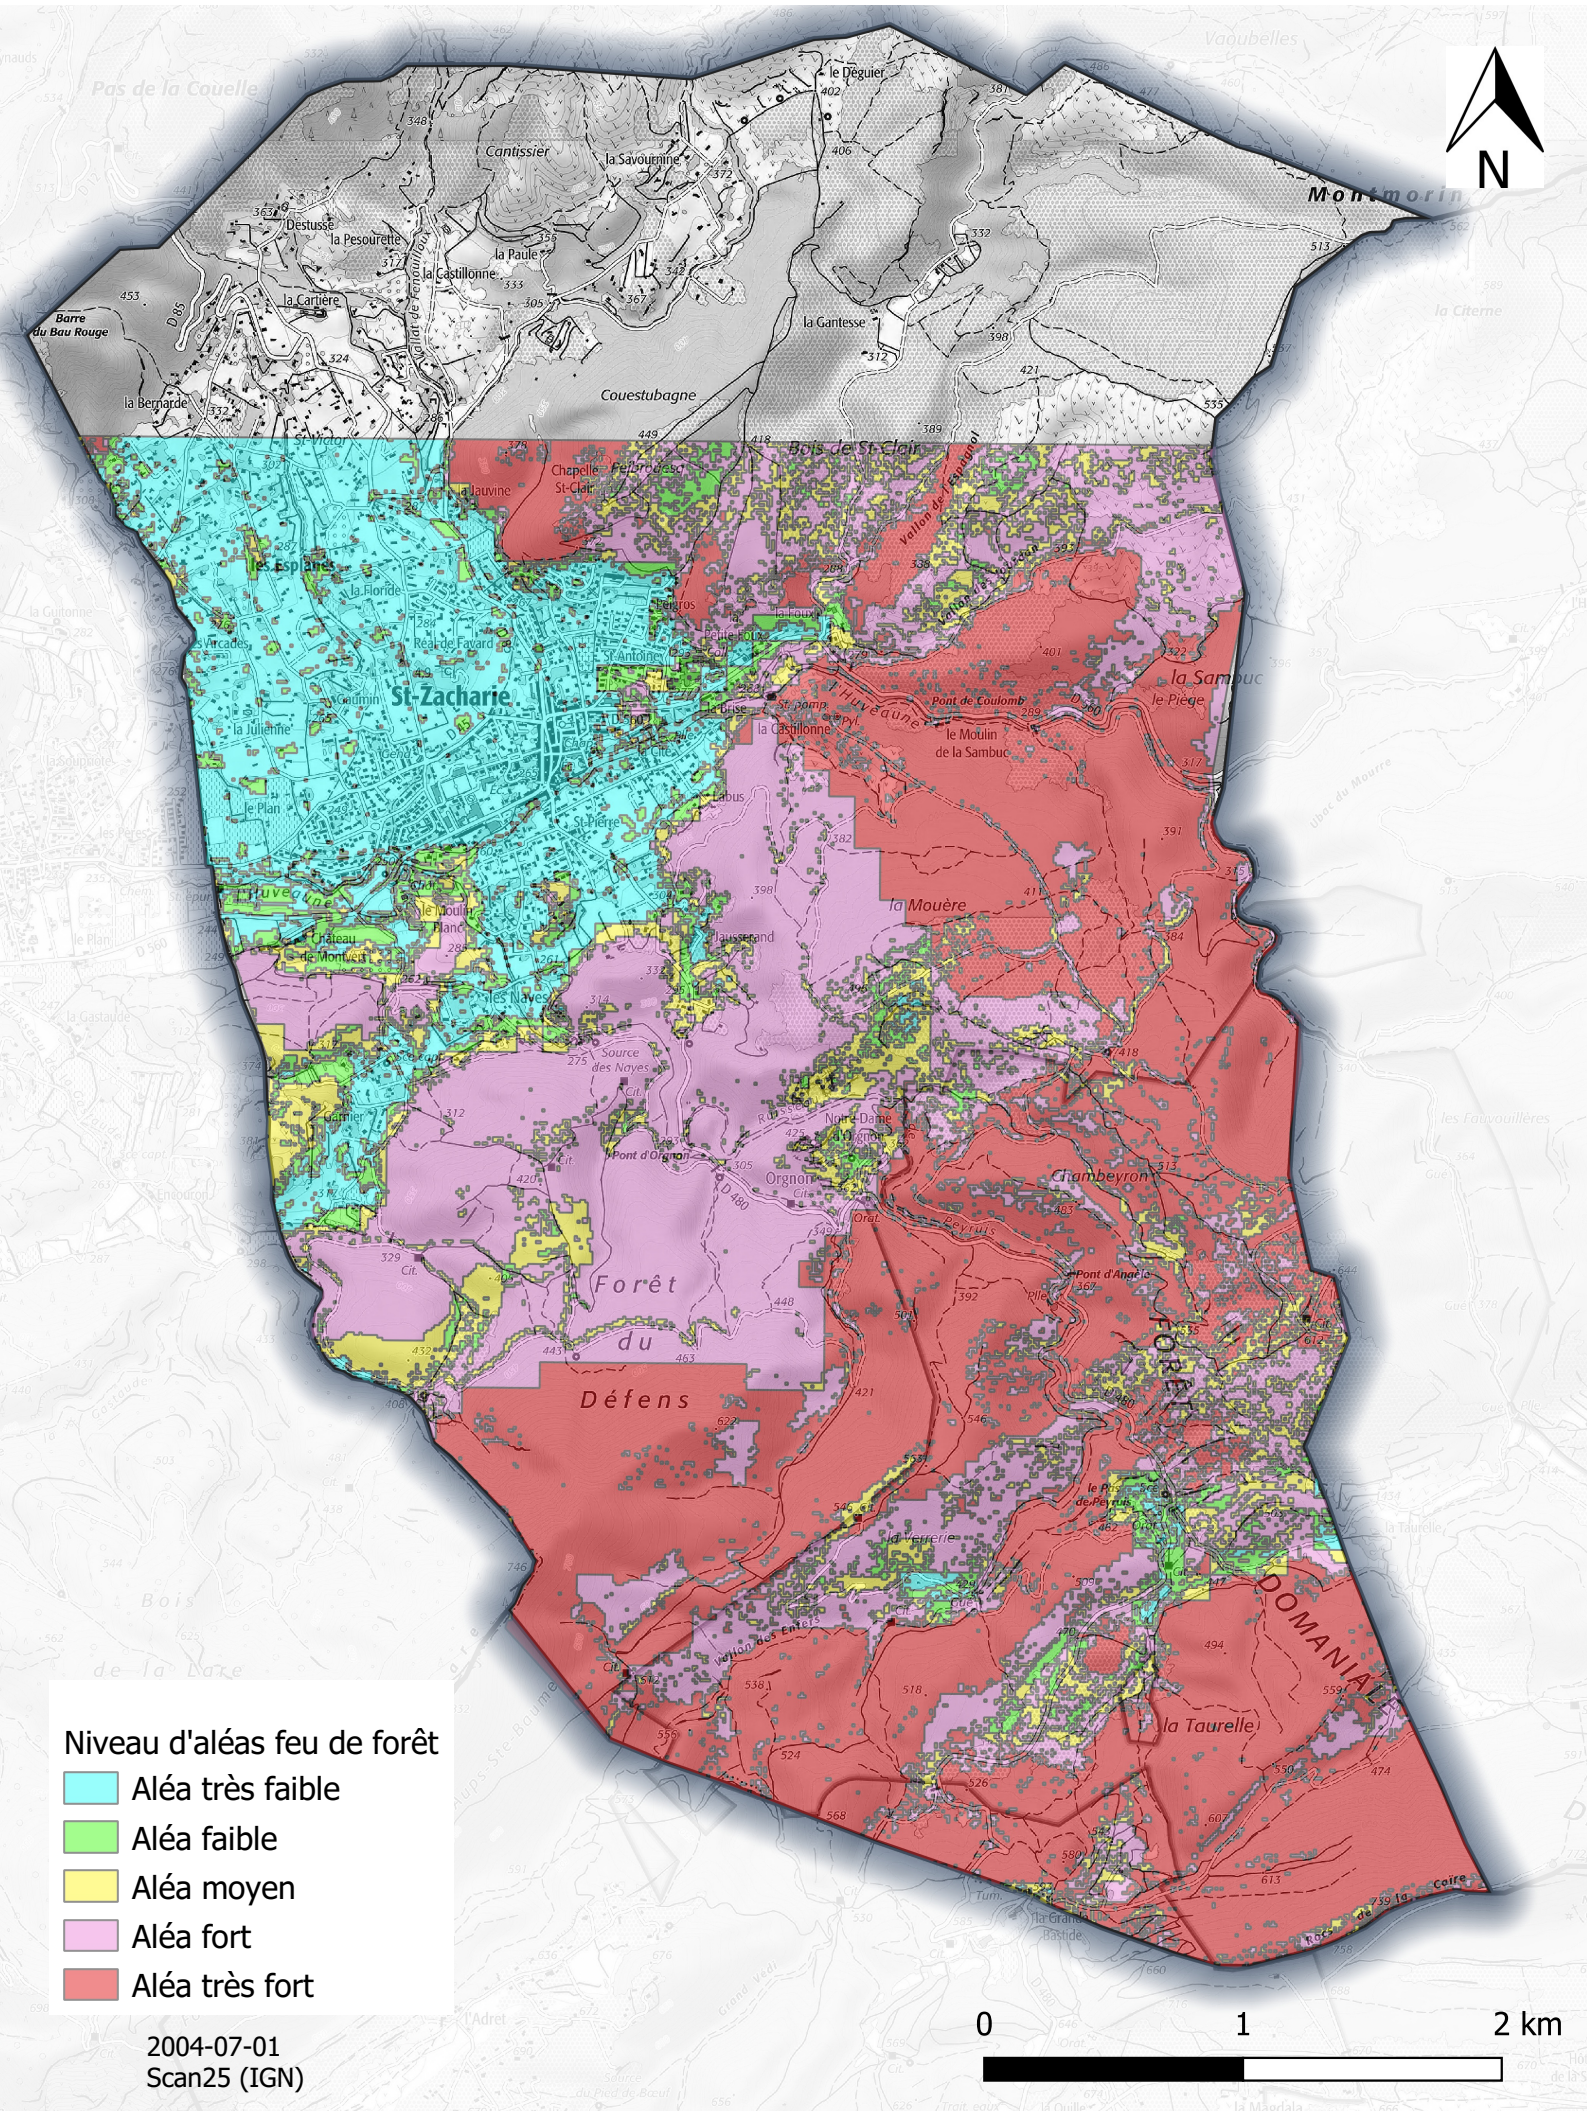

Cartographie de l'aléas feu de forêt sur la commune de Saint-Zacharie

- Niveau d'aléas feu de forêt
- Aléa très faible
 - Aléa faible
 - Aléa moyen
 - Aléa fort
 - Aléa très fort

2004-07-01
Scan25 (IGN)

0 1 2 km