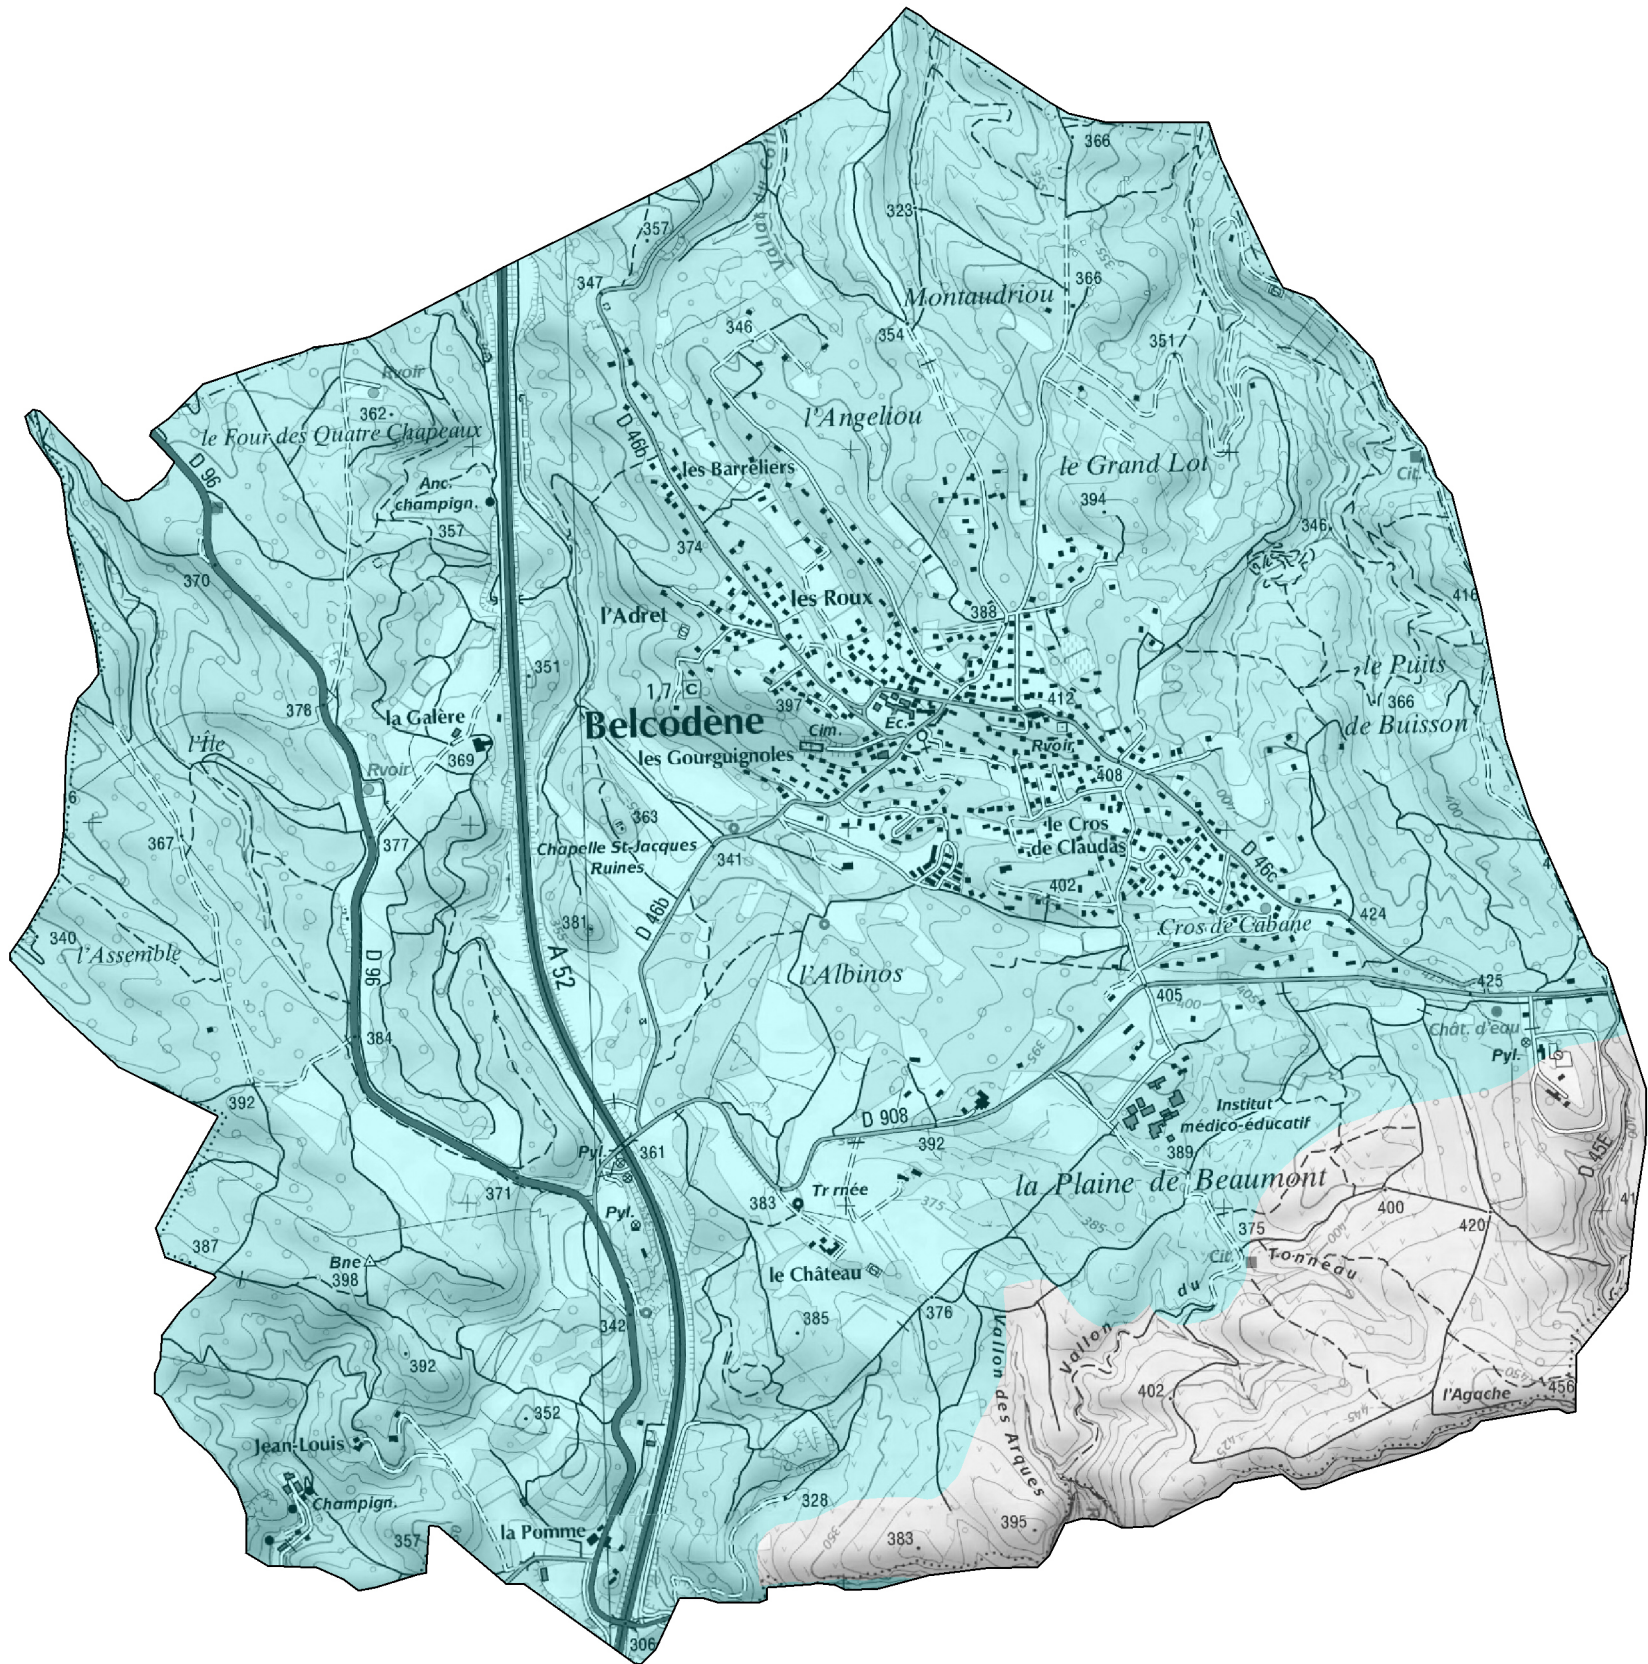

Commune de Belcodène

Retrait gonflement des argiles

Format A3 Echelle: 1/20 000

Légende
 Zone faiblement à moyennement exposée (B2)