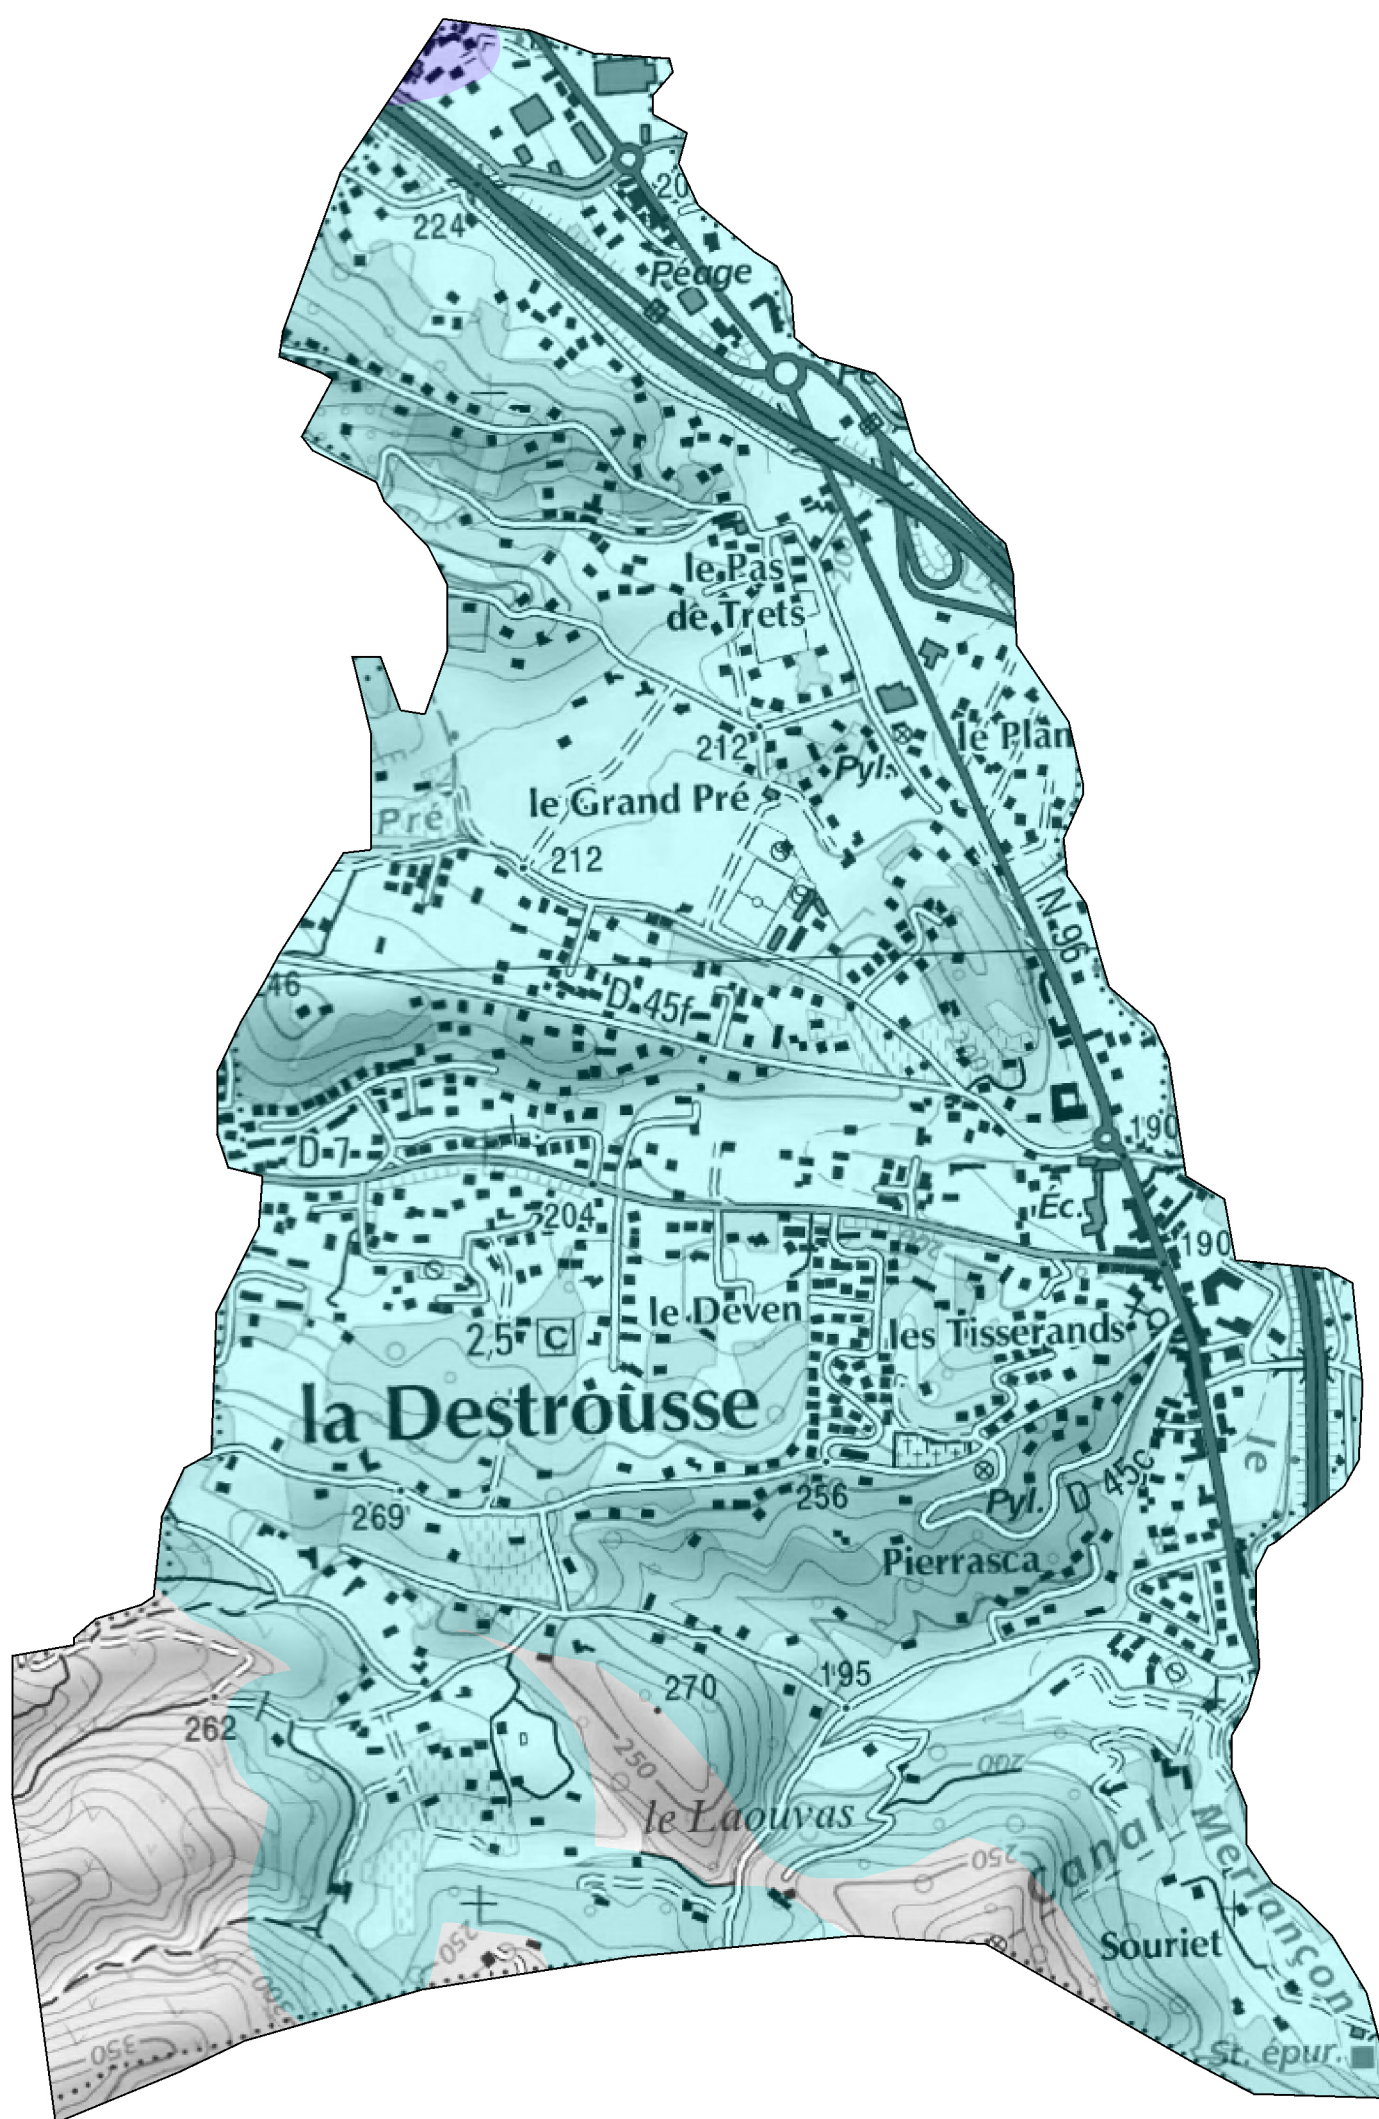

Commune de La Destrousse

Retrait gonflement des argiles

Préfet des
Bouches-du-Rhône

Format A3 Echelle : 1/10 000

Légende

-  Zone faiblement à moyennement exposée (B2)
-  Zone fortement exposée (B1)