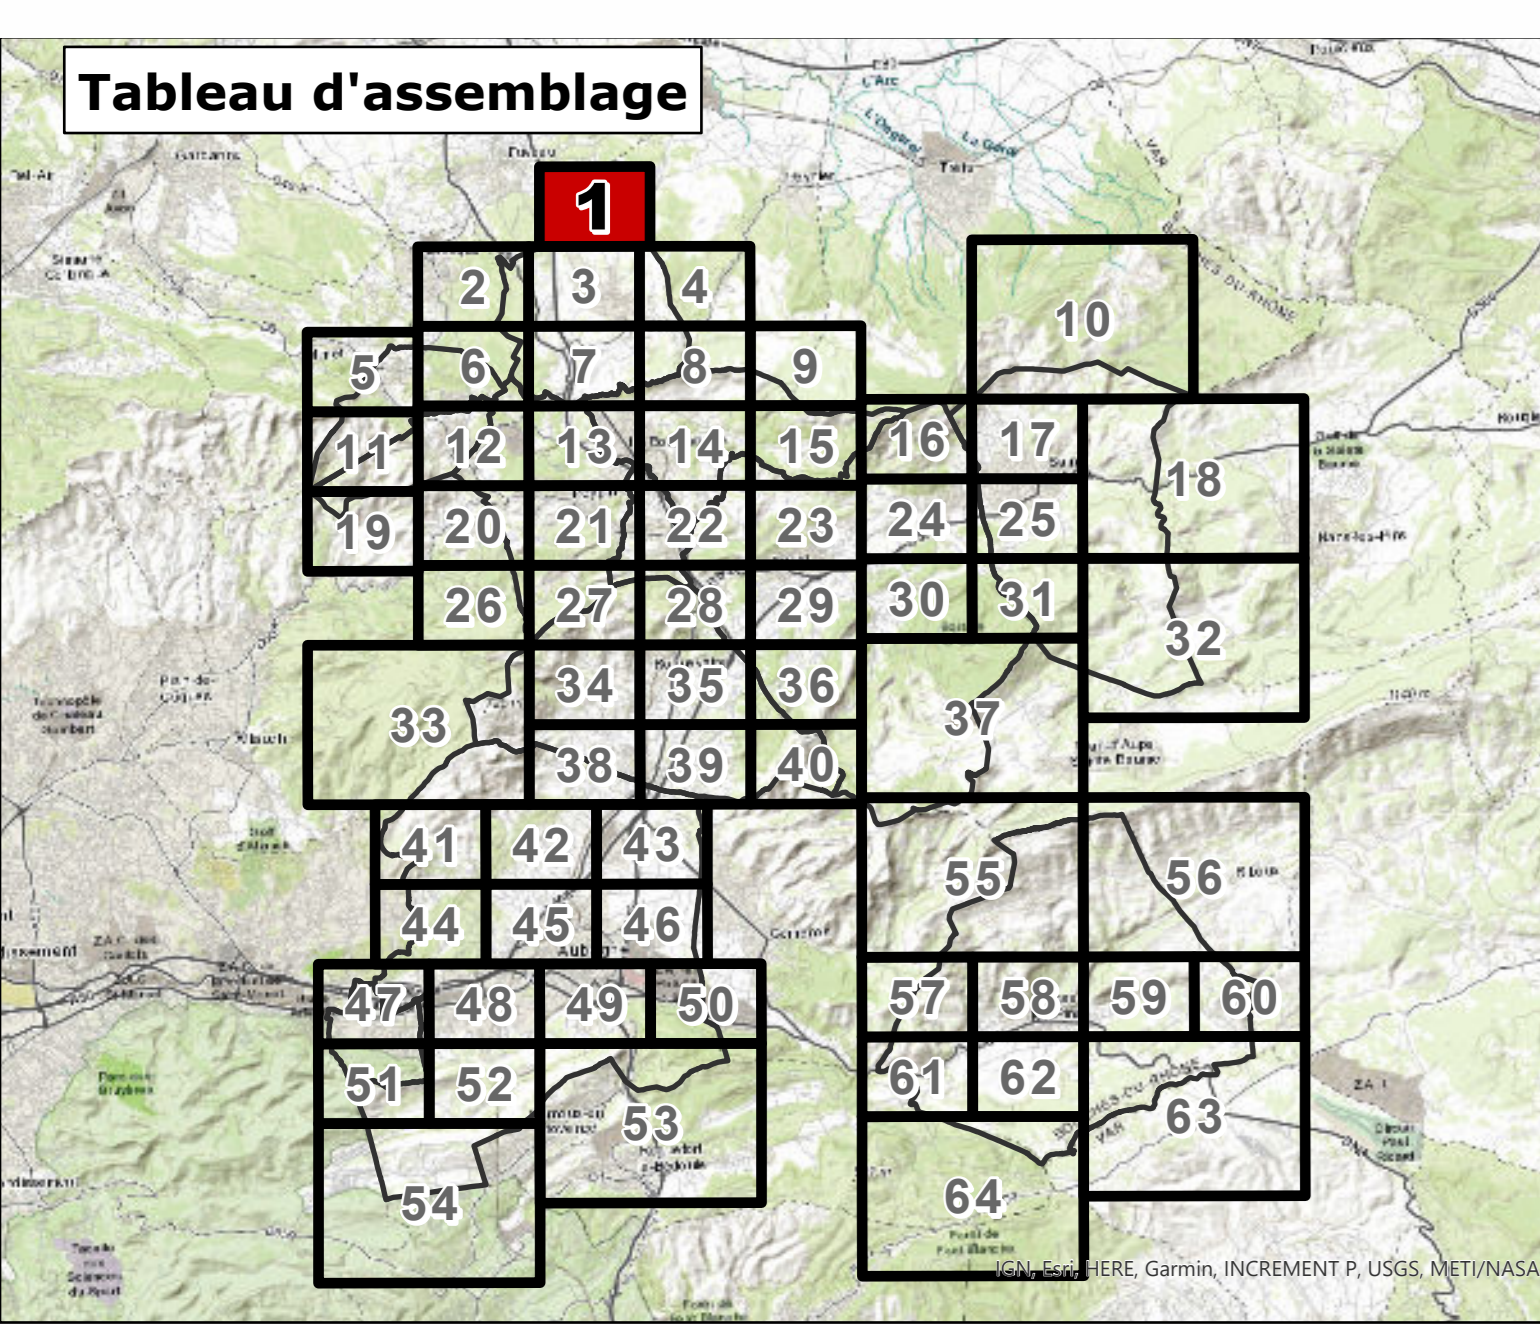

### Règlement - pièces graphiques

N. Autres planches  
N2. Risque incendie

PLANCHE  
1

PLUI approuvé par DCM le 29 juin 2023

BELCODÈNE

N  
1:2 000

**Urbanisme**  
URBANISME  
□ Limite de zone

**Risque feux de forêt réglementé par un Plan de Prévention du Risque**  
PLAN DE PRÉVENTION DU  
RISQUE INCENDIE DE FORÊT  
(PPRIF)  
Pour les communes d'Aurou et de Roquevaire  
■ B3  
■ B2  
■ B1  
■ R

**Risque feux de forêt réglementé par le PLUI**  
TRADUCTION DU RISQUE INCENDIE  
Pour les communes d'Alaigne, Castell, Cagney-les-pins, La Bouilladise, La Destrucouse, La Pierre-sur-Haute, Pignol, Saint-Sauveur et Saint-Jacques  
■ Zone inconstructible  
■ Zone à prescriptions  
■ Zone à urbaniser (AU ou ZAU) soumise à étude complémentaire

Pour la commune de Belcodène  
■ Rouge  
■ Bleu  
■ Orange

**Fond de Plan**  
□ Parcelles  
■ Bât dur  
■ Bât léger  
— Elément de repère  
■ Placis ou Plan d'eau  
■ Cimetière