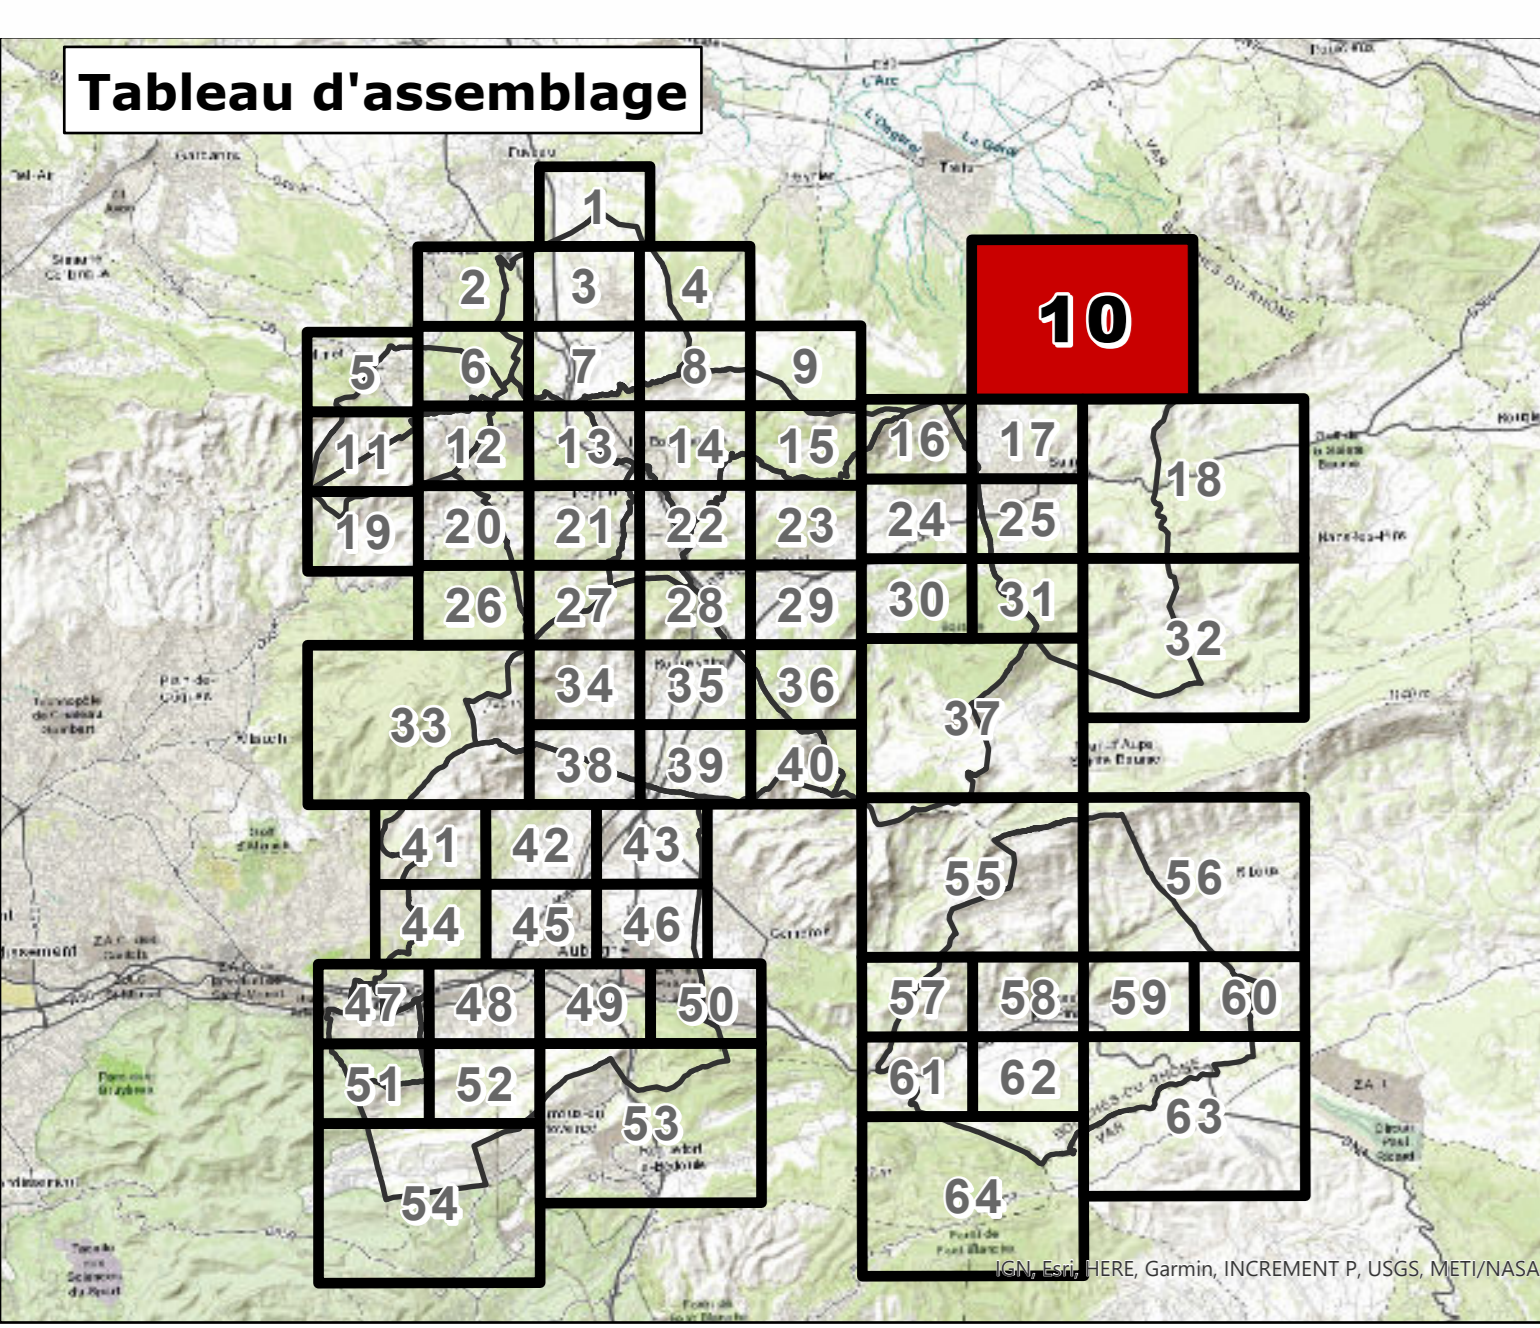

Règlement - pièces graphiques

N. Autres planches
N2. Risque incendie

PLANCHE
10

PLU approuvé par DCM le 29 juin 2023

SAINT-ZACHARIE
N
1:4 000

Urbanisme
URBANISME
□ Limite de zone

Risque feux de forêt réglementé par un Plan de Prévention du Risque
PLAN DE PRÉVENTION DU RISQUE INCENDIE DE FORÊT (PPRIF)
Pour les communes d'Auroul et de Roquevaire
■ B3
■ B2
■ B1
■ R

Risque feux de forêt réglementé par le PLU
TRADUCTION DU RISQUE INCENDIE
Pour les communes d'Aubagne, Castellane, Cogolin, La Bouilladisse, La Dêtrousse, La Pierre-sur-Haute, Peyrin, Saint-Sauveur et Saint-Zacharie
■ Zone inconstructible
■ Zone à prescriptions
■ Zone à urbaniser (AU ou ZAU) soumise à étude complémentaire

Fond de Plan
□ Parcelaire
■ Bât dur
■ Bât léger
— Elément de repère
■ Placés ou Plan d'eau
■ Cimetière

■ Rouge
■ Bleu
■ Orange