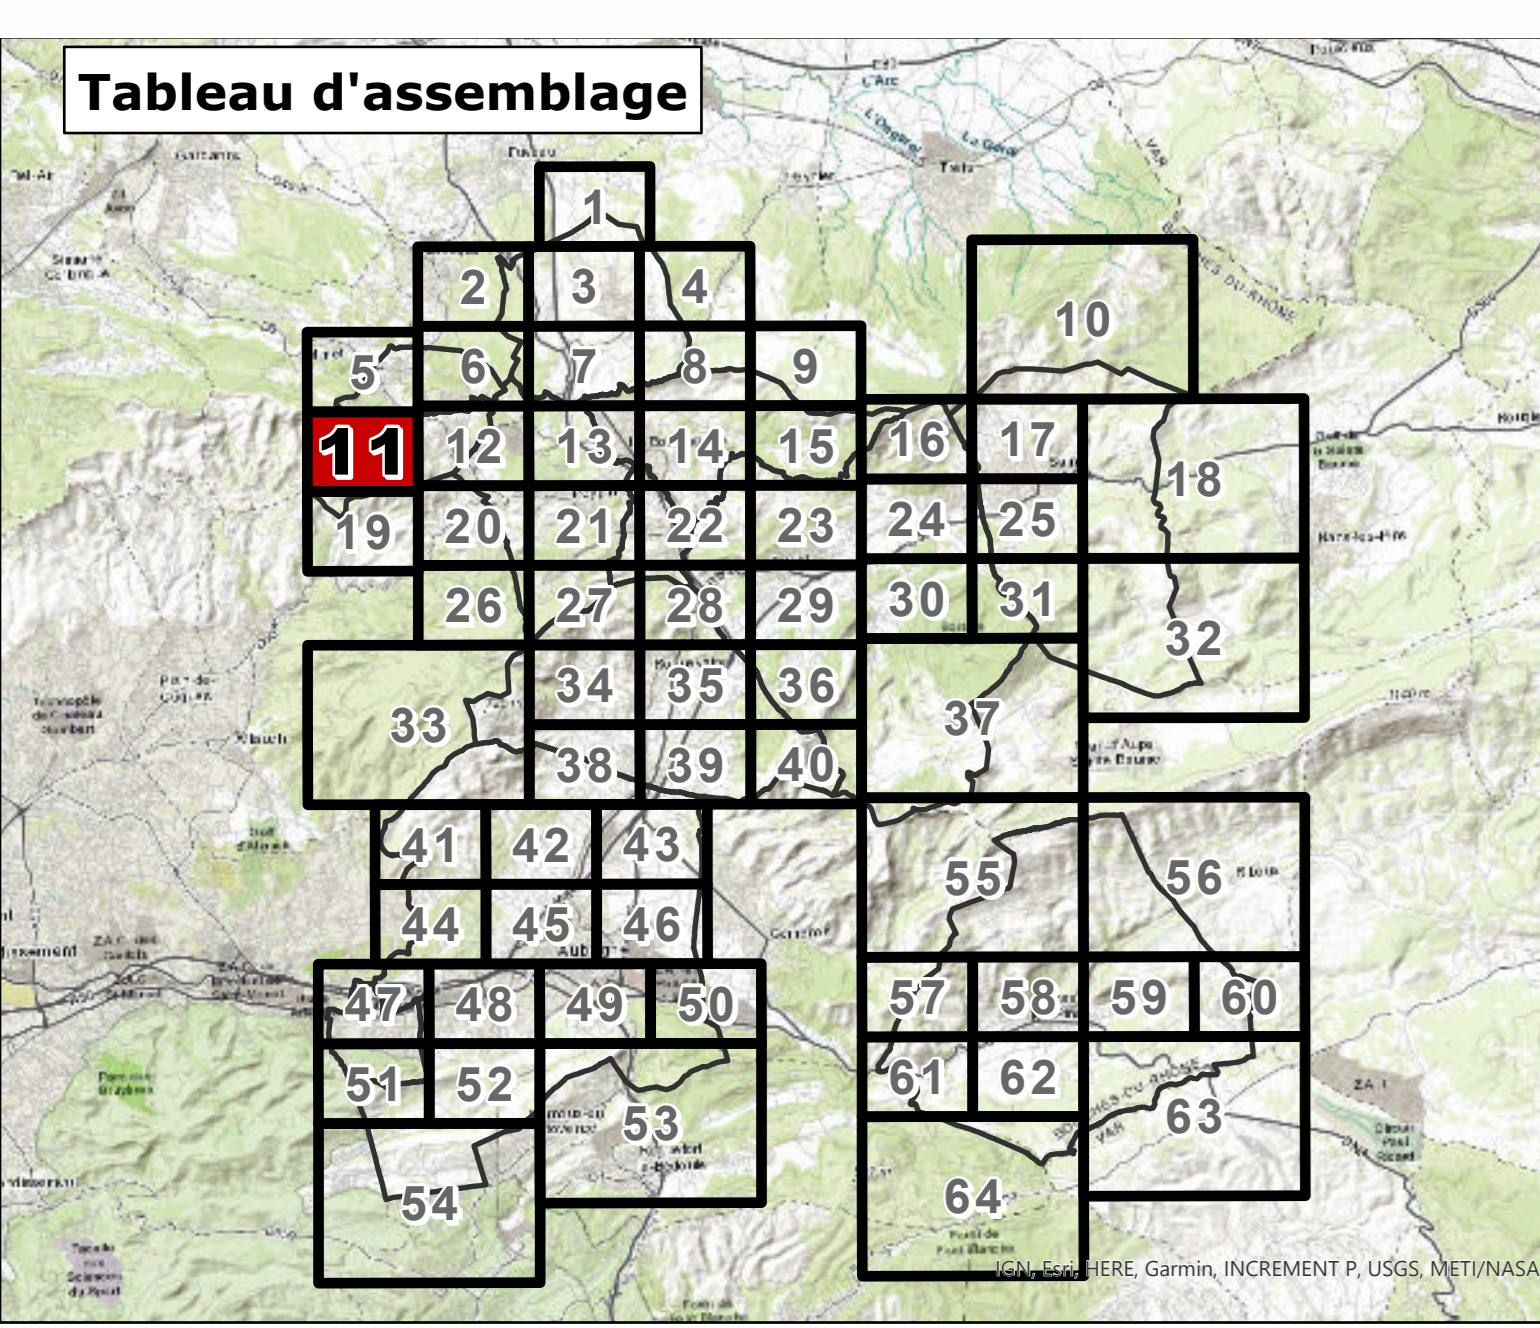

Règlement - pièces graphiques

N. Autres planches
N2. Risque incendie

PLANCHE
11

PLUi approuvé par DCM le 29 juin 2023

CADOLIVE, SAINT-SAVOURNIN
N
1:2 000

Urbanisme
URBANISME
□ Limite de zone

Risque feux de forêt réglementé par un Plan de Prévention du Risque
PLAN DE PRÉVENTION DU RISQUE INCENDIE DE FORÊT (PPRIF)
Pour les communes d'Auroul et de Roquevaire
■ B3
■ B2
■ B1
■ R

Risque feux de forêt réglementé par le PLUi
TRADUCTION DU RISQUE INCENDIE
Pour les communes d'Aubagne, Cadolive, Cagnes-sur-Mer, La Bouliadière, La Dectrouse, La Pierre-sur-Haute, Puyon, Saint-Sauveur et Saint-Etienne
■ Zone inconstructible
■ Zone à prescriptions
■ Zone à urbaniser (AU ou ZAU) soumise à étude complémentaire

Pour la commune de Belcodène
■ Rouge
■ Bleu
■ Orange

Fond de Plan
□ Parcelaire
■ Bât dur
■ Bât léger
— Élément de repère
■ Plaque ou Plan d'eau
■ Cimetière