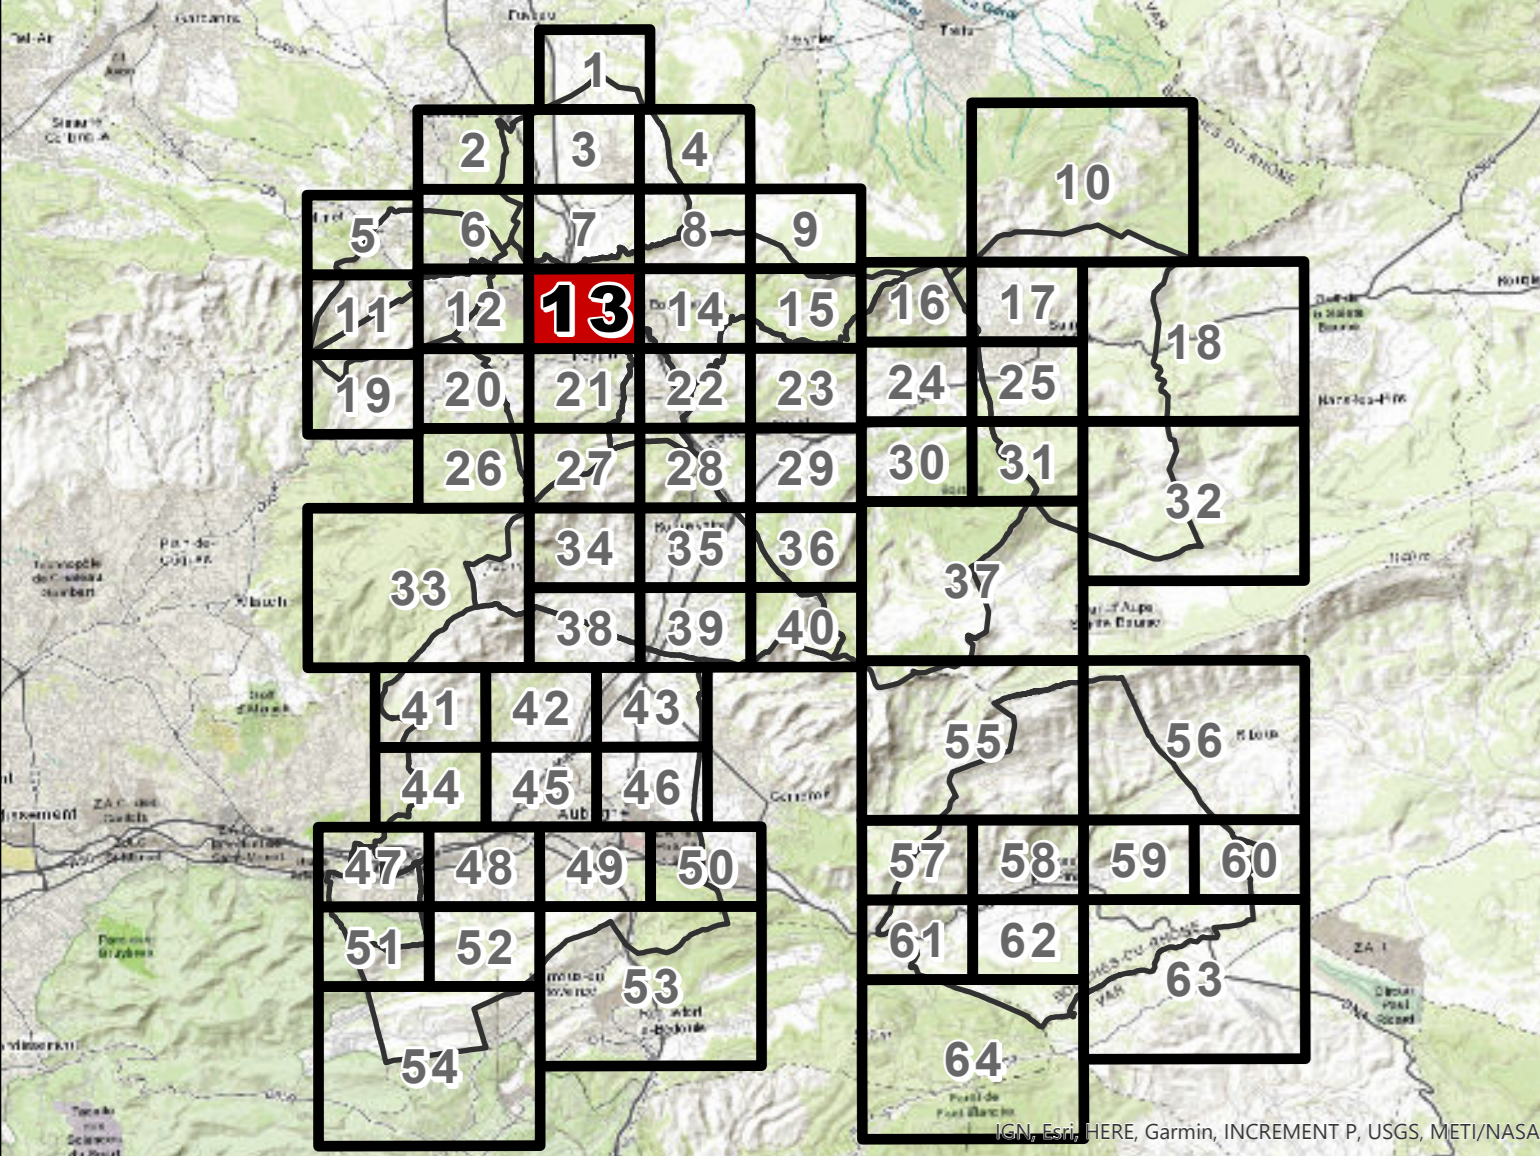

### Règlement - pièces graphiques

N. Autres planches  
N2. Risque incendie

PLANCHE  
13

PLUi approuvé par DCM le 29 juin 2023

LA BOUILLADISSE, LA DESTROUSSE, PEYPIN

#### Tableau d'assemblage

**Urbanisme**  
URBANISME  
□ Limite de zone

**Risque feux de forêt réglementé par un Plan de Prévention du Risque**  
PLAN DE PRÉVENTION DU RISQUE INCENDIE DE FORÊT (PPRIF)  
Pour les communes d'Auroul et de Roquevaire  
■ B3  
■ B2  
■ B1  
■ R

**Risque feux de forêt réglementé par le PLUi**  
TRADUCTION DU RISQUE INCENDIE  
Pour les communes d'Aubagne, Castellane, Cogne-les-pins, La Bouilladisse, La Destrousse, La Pierre-sur-Haute, Peypin, Saint-Sauveur et Saint-Etienne  
■ Zone inconstructible  
■ Zone à prescriptions

**Fond de Plan**  
□ Parcelaire  
■ Bât dur  
■ Bât léger  
■ Elément de repère  
■ Plaque ou Plan d'eau  
■ Cimetière