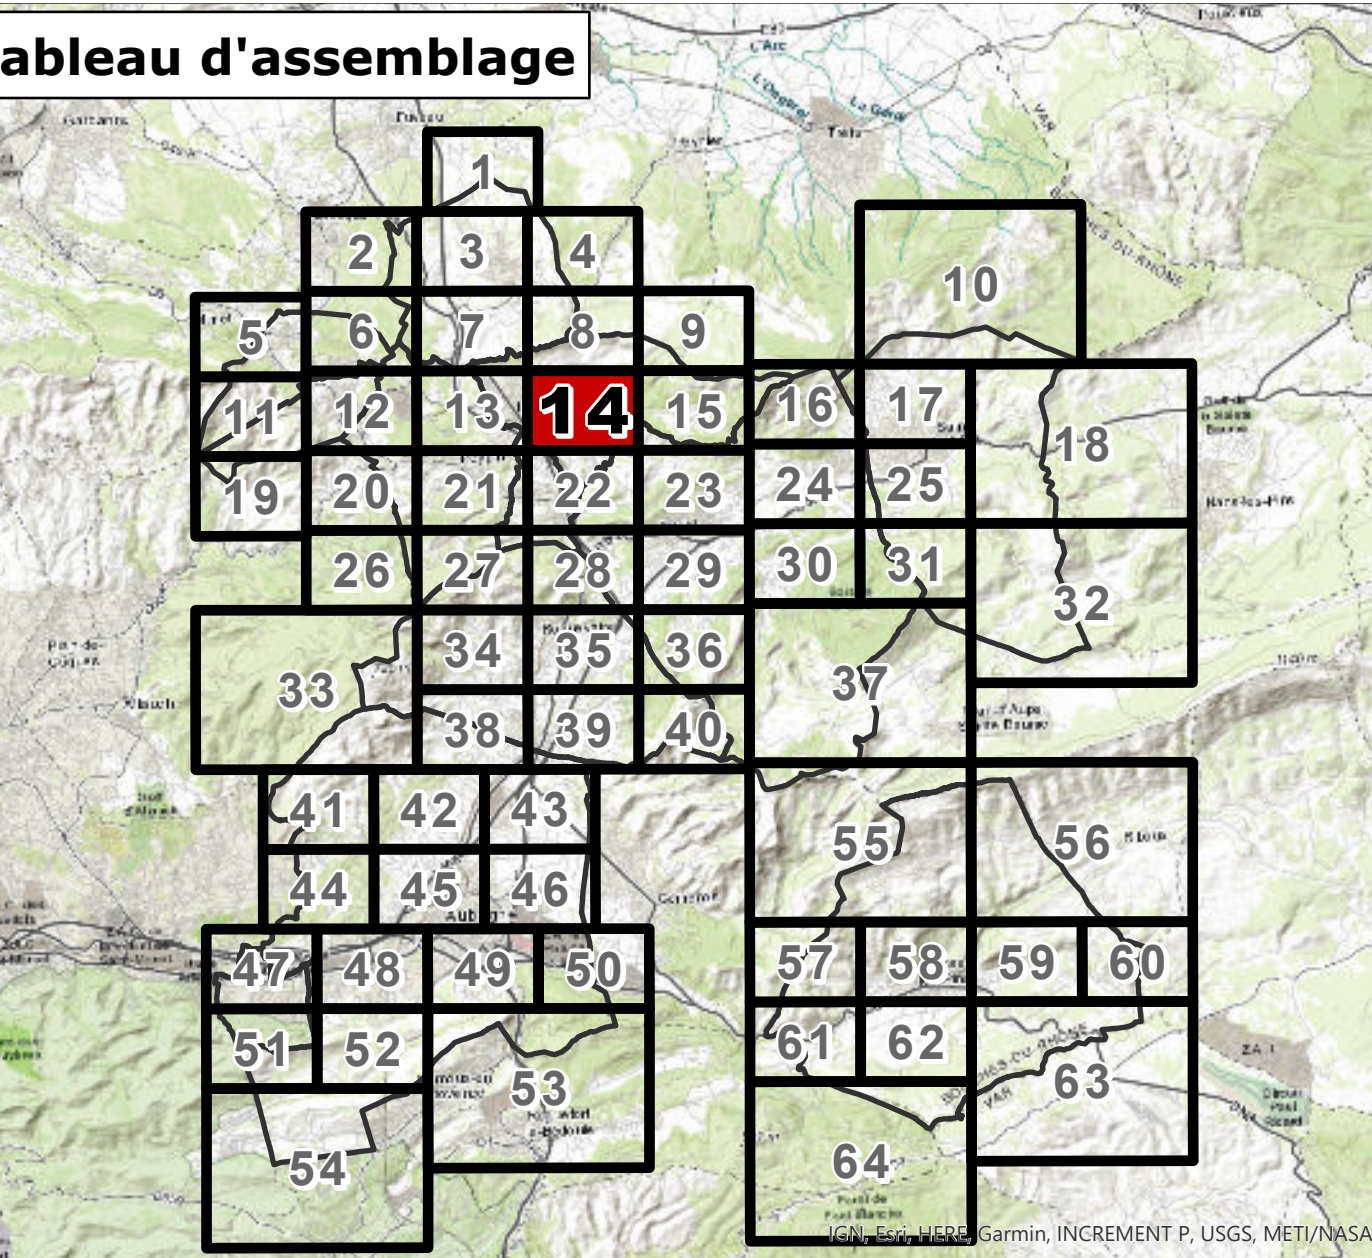

Règlement - pièces graphiques

N. Autres planches
N2. Risque incendie

PLANCHE
14

PLUI approuvé par DCM le 29 juin 2023

AURIOL, LA BOUILLADISSE, LA DESTROUSSE

Urbanisme
URBANISME
□ Limite de zone

Risque feux de forêt réglementé par un Plan de Prévention du Risque
PLAN DE PRÉVENTION DU RISQUE INCENDIE DE FORÊT (PPRIF)
Pour les communes d'Auriol et de Roquevaire
R1
R2
R3

Risque feux de forêt réglementé par le PLUI
TRADUCTION DU RISQUE INCENDIE
Pour les communes d'Aubagne, Castellane, Coppe-les-pins, La Bouilladisse, La Destrousse, La Pierre-sur-Haute, Peyron, Saint-Sauveur et Saint-Darcaye
Zone à urbaniser (NU ou 2AU) soumise à étude complémentaire
Zone à prescriptions

Fond de Plan
Pour la commune de Belcodène
Rouge
Bleu
Orange
Parcellaire
Élément de repère
Bât dur
Bât léger
Piscine ou Plan d'eau
Cimetière