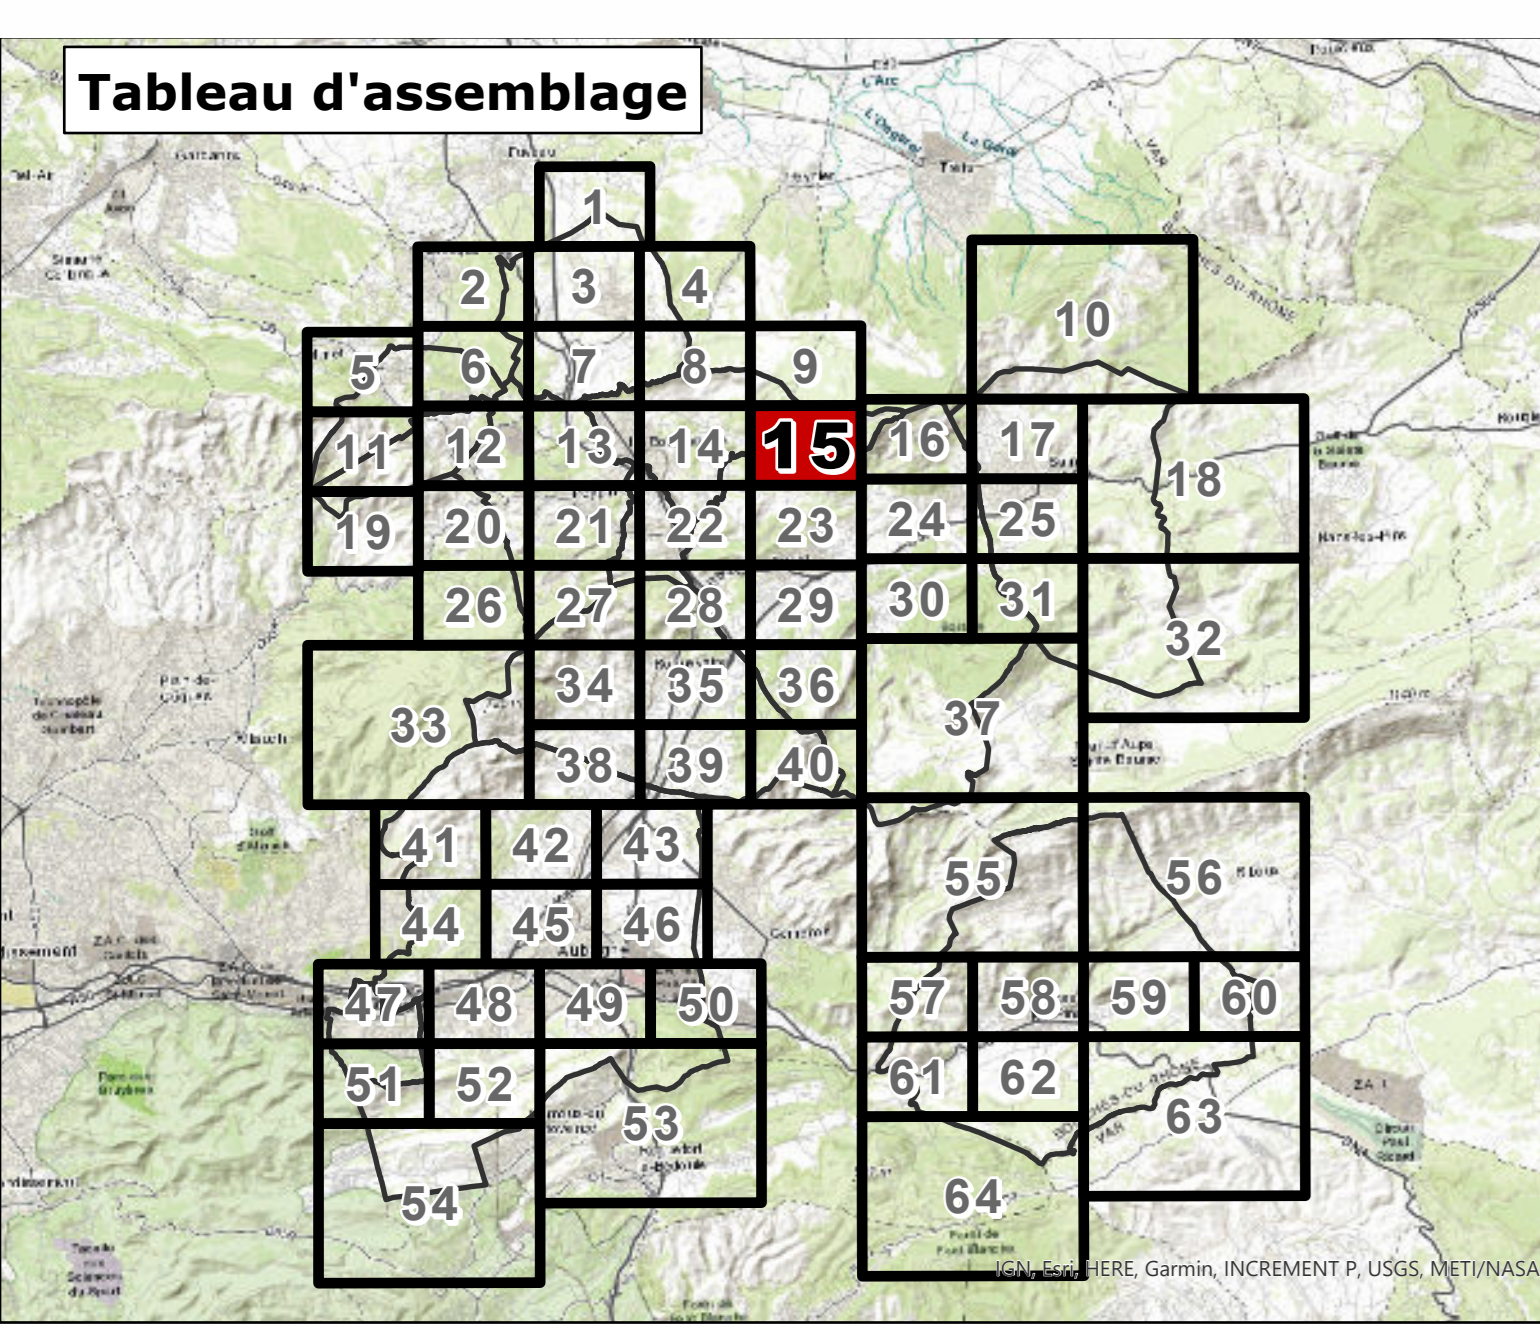

Règlement - pièces graphiques

N. Autres planches
N2. Risque incendie

PLANCHE
15

PLUi approuvé par DCM le 29 juin 2023

AURIOU, LA BOUILLADISSE

Urbanisme
URBANISME
□ Limite de zone

Risque feux de forêt réglementé par un Plan de Prévention du Risque
PLAN DE PRÉVENTION DU RISQUE INCENDIE DE FORÊT (PPRIF)
Pour les communes d'Auriol et de Roquevaire
■ B3
■ B2
■ B1
■ R

Risque feux de forêt réglementé par le PLUi
TRADUCTION DU RISQUE INCENDIE
Pour les communes d'Aubagne, Castellane, Cuges-les-Pins, La Bouilladisse, La Dextrouse, La Pierre-sur-Haute, Peyron, Saint-Sauveur et Saint-Darcaye
■ Zone inconstructible
■ Zone à prescriptions
■ Zone à urbaniser (AU ou ZAU) soumise à étude complémentaire

Fond de Plan
Pour la commune de Belcodène
■ Rouge
■ Bleu
■ Orange
□ Parcellaire
■ Bât dur
■ Bât léger
— Elément de repère
■ Placette ou Plan d'eau
■ Cimetière