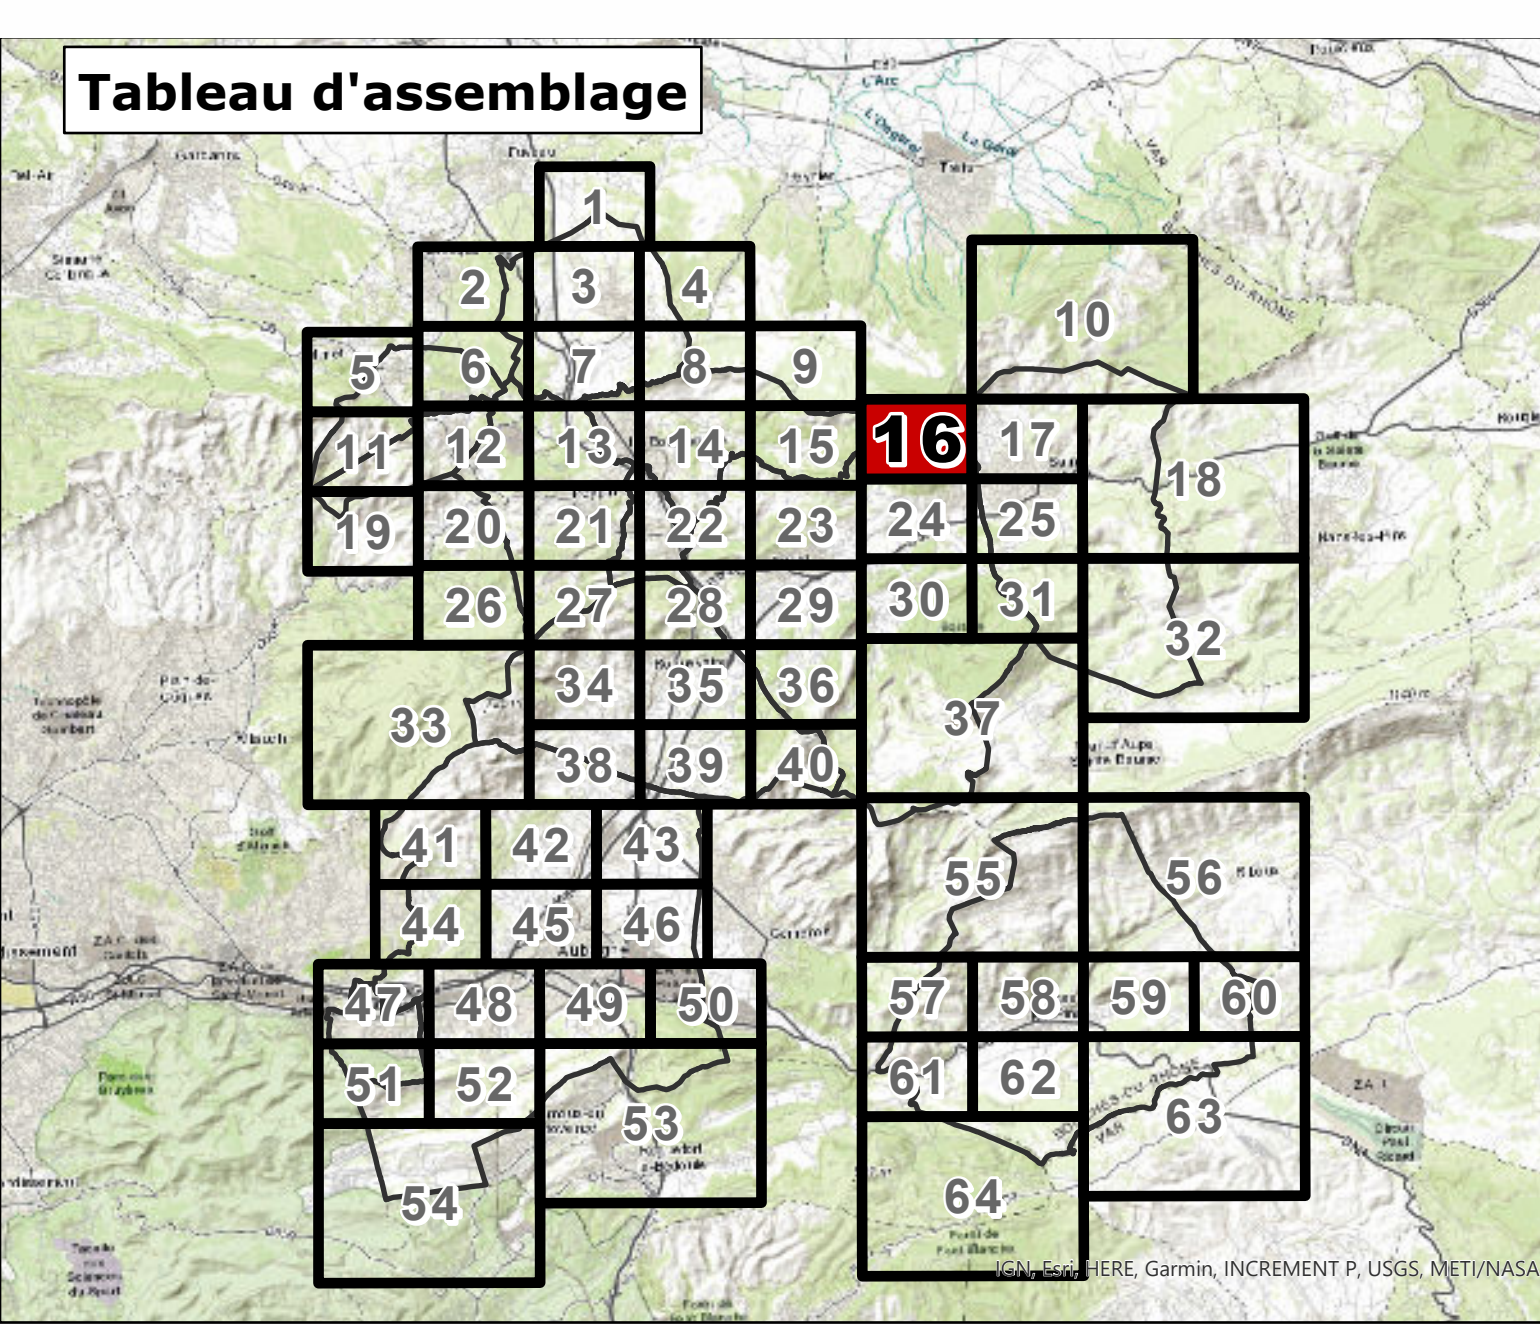

Règlement - pièces graphiques

N. Autres planches
N2. Risque incendie

PLANCHE
16

PLU approuvé par DCM le 29 juin 2023

AURIOU, LA BOUILLADISSE, SAINT-ZACHARIE

Urbanisme

URBANISME
□ Limite de zone

Risque feux de forêt réglementé par un Plan de Prévention du Risque

PLAN DE PRÉVENTION DU RISQUE INCENDIE DE FORÊT (PPRIF)

Pour les communes d'Auriol et de Roquevaire

- B3
- B2
- B1
- R

Risque feux de forêt réglementé par le PLUI

TRADUCTION DU RISQUE INCENDIE

Pour les communes d'Aubagne, Castellane, Cognez-les-pins, La Bouilladisse, La Dèstroussè, La Pierre-sur-Haute, Peyrol, Saint-Sauveur et Saint-Zacharie

- Zone inconstructible
- Zone à prescriptions
- Zone à urbaniser (AU ou ZAU) soumise à étude complémentaire

Pour la commune de Belcodène

- Rouge
- Bleu
- Orange

Fond de Plan

- Parcelles
- Élément de repère
- Bât dur
- Piscine ou Plan d'eau
- Bât léger
- Cimetière