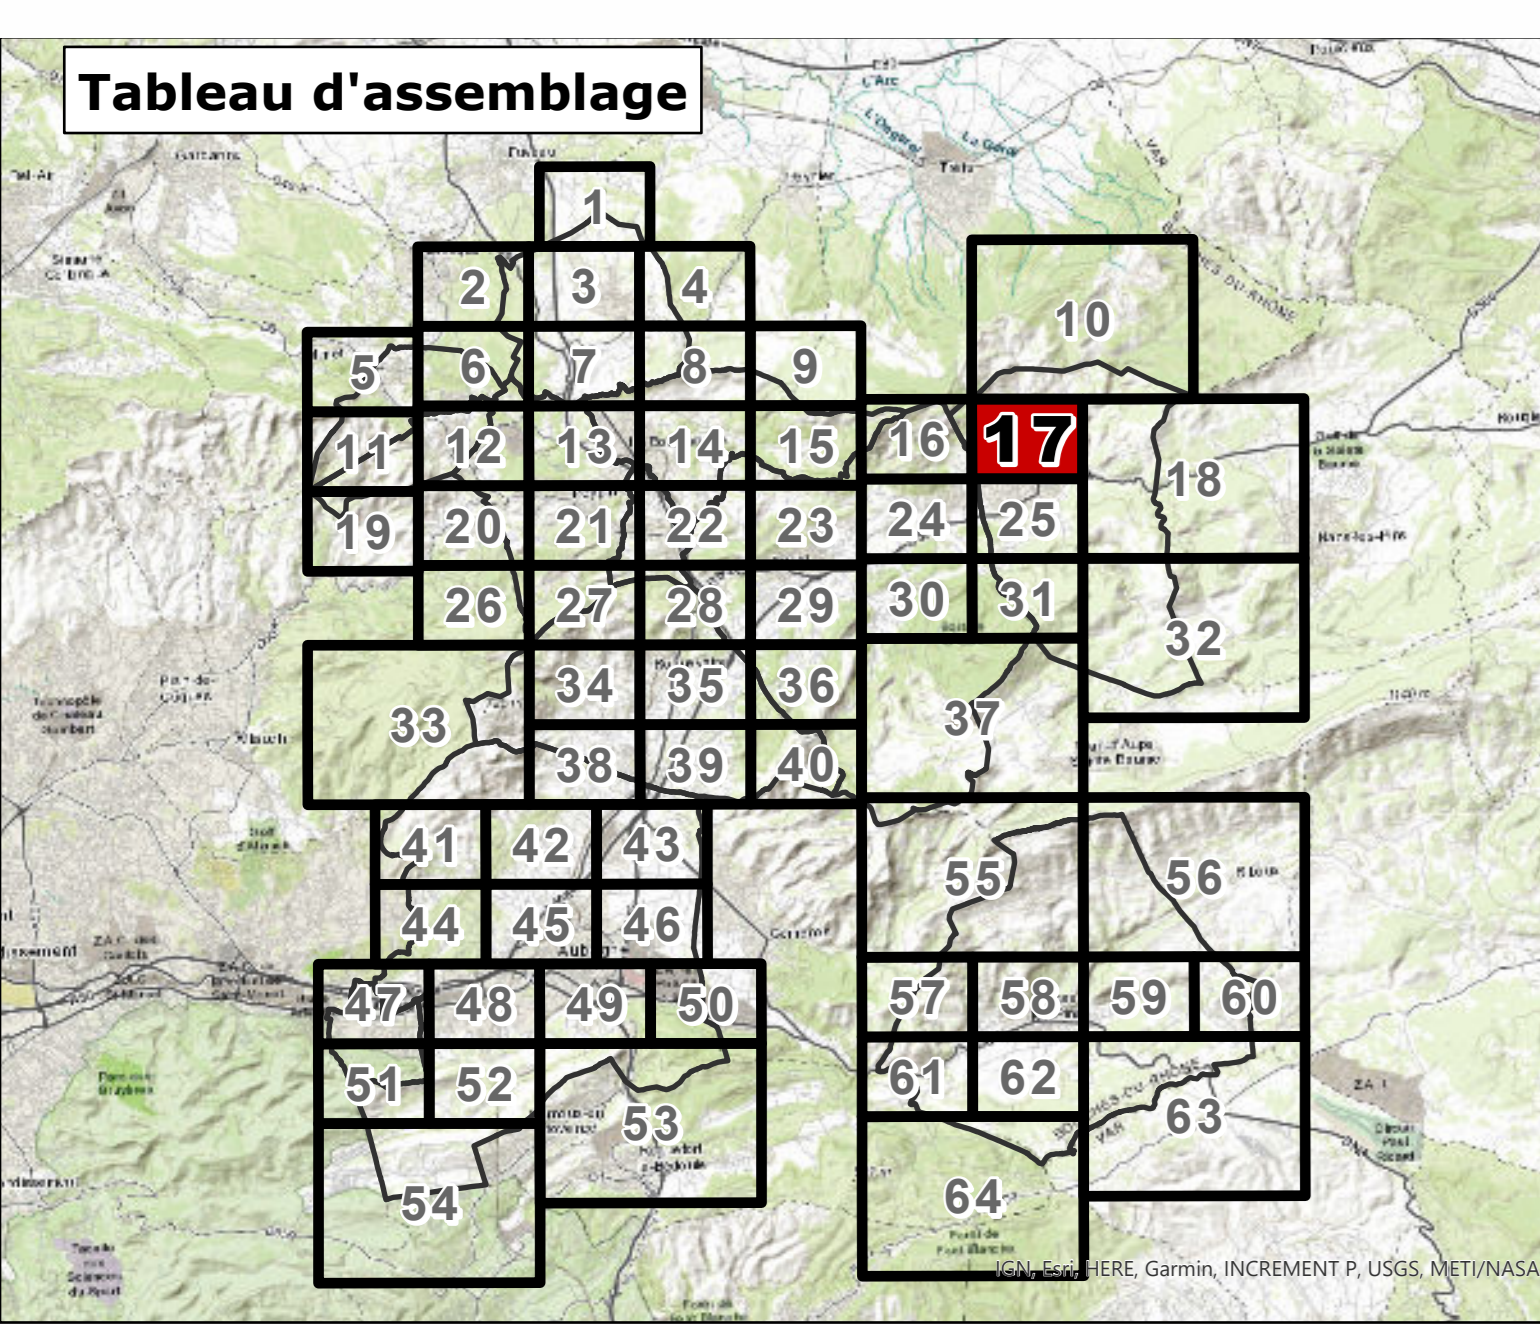

Règlement - pièces graphiques

N. Autres planches
N2. Risque incendie

PLANCHE
17

PLUi approuvé par DCM le 29 juin 2023

AURIOU, SAINT-ZACHAIRE

Urbanisme
URBANISME
□ Limite de zone

Risque feux de forêt réglementé par un Plan de Prévention du Risque
PLAN DE PRÉVENTION DU RISQUE INCENDIE DE FORÊT (PPRIF)
Pour les communes d'Auriol et de Roquevaire
■ B3
■ B2
■ B1
■ R

Risque feux de forêt réglementé par le PLUi
TRADUCTION DU RISQUE INCENDIE
Pour les communes d'Aubagne, Castellane, Cognez-les-pins, La Bouilladisse, La Dectrouse, La Pierre-sur-Haute, Peyron, Saint-Sauveur et Saint-Zacharie
■ Zone inconstructible
■ Zone à prescriptions
■ Zone à urbaniser (AU ou 2AU) soumise à étude complémentaire

Pour la commune de Belcodène
■ Rouge
■ Bleu
■ Orange

Fond de Plan
□ Parcellaire
■ Bâti dur
■ Bâti léger
— Elément de repère
■ Plaque ou Plan d'eau
■ Cimetière