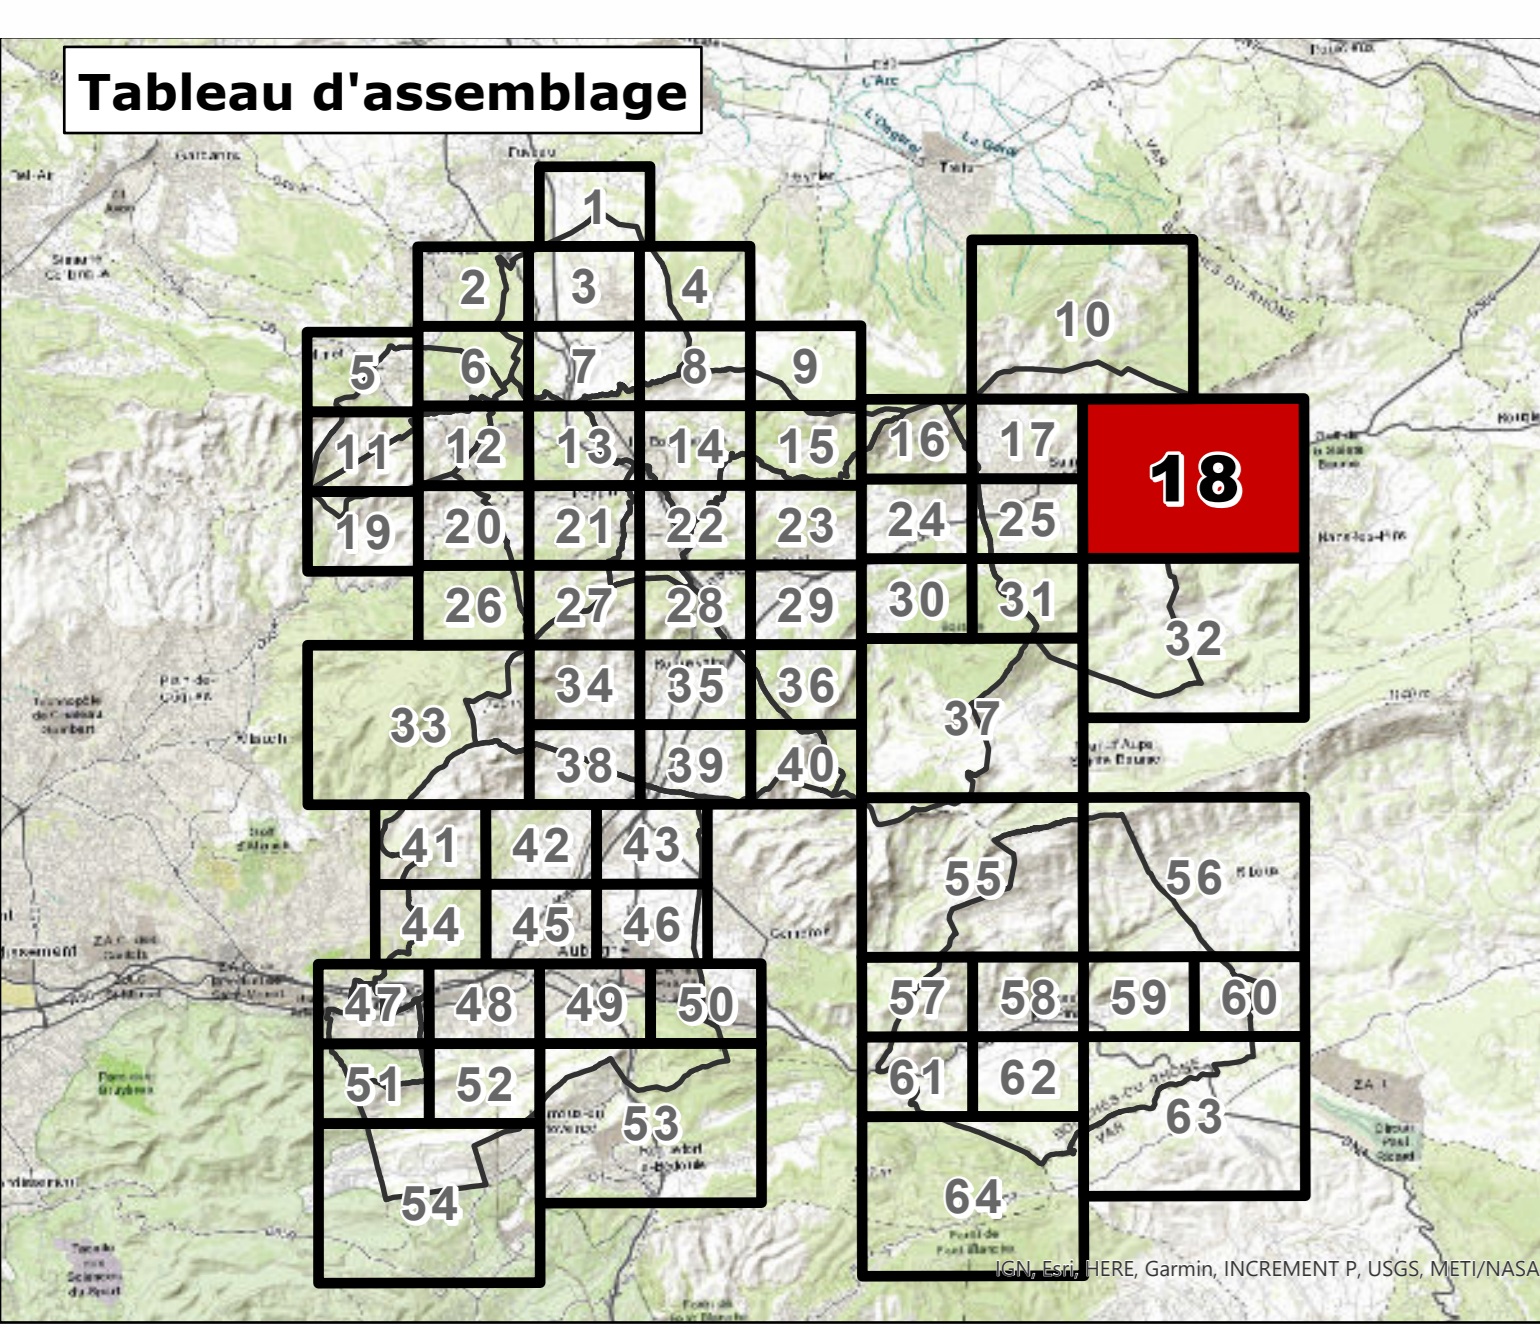

Règlement - pièces graphiques

N. Autres planches
N2. Risque incendie

PLANCHE
18

PLUI approuvé par DCM le 29 juin 2023

Urbanisme
URBANISME
□ Limite de zone

Risque feux de forêt réglementé par un Plan de Prévention du Risque
PLAN DE PRÉVENTION DU
RISQUE INCENDIE DE FORÊT
(PPRIF)
Pour les communes d'Auroul et de Roquevaire
■ B3
■ B2
■ B1
■ R

Risque feux de forêt réglementé par le PLUI
TRADUCTION DU RISQUE INCENDIE
Pour les communes d'Aubagne, Castellane, Cuges-les-Pins, La Bouilladisse, La Dèstrossouze, La Pierre-sur-Haute, Peyron, Saint-Sauveur et Saint-Zacharie
■ Zone inconstructible
■ Zone à prescriptions
■ Zone à urbaniser (AU ou ZAU) soumise à étude complémentaire

Pour la commune de Belcodène
■ Rouge
■ Bleu
■ Orange

Fond de Plan
□ Parcelaire
■ Bât dur
■ Bât léger
— Elément de repère
■ Plaque ou Plan d'eau
■ Cimetière