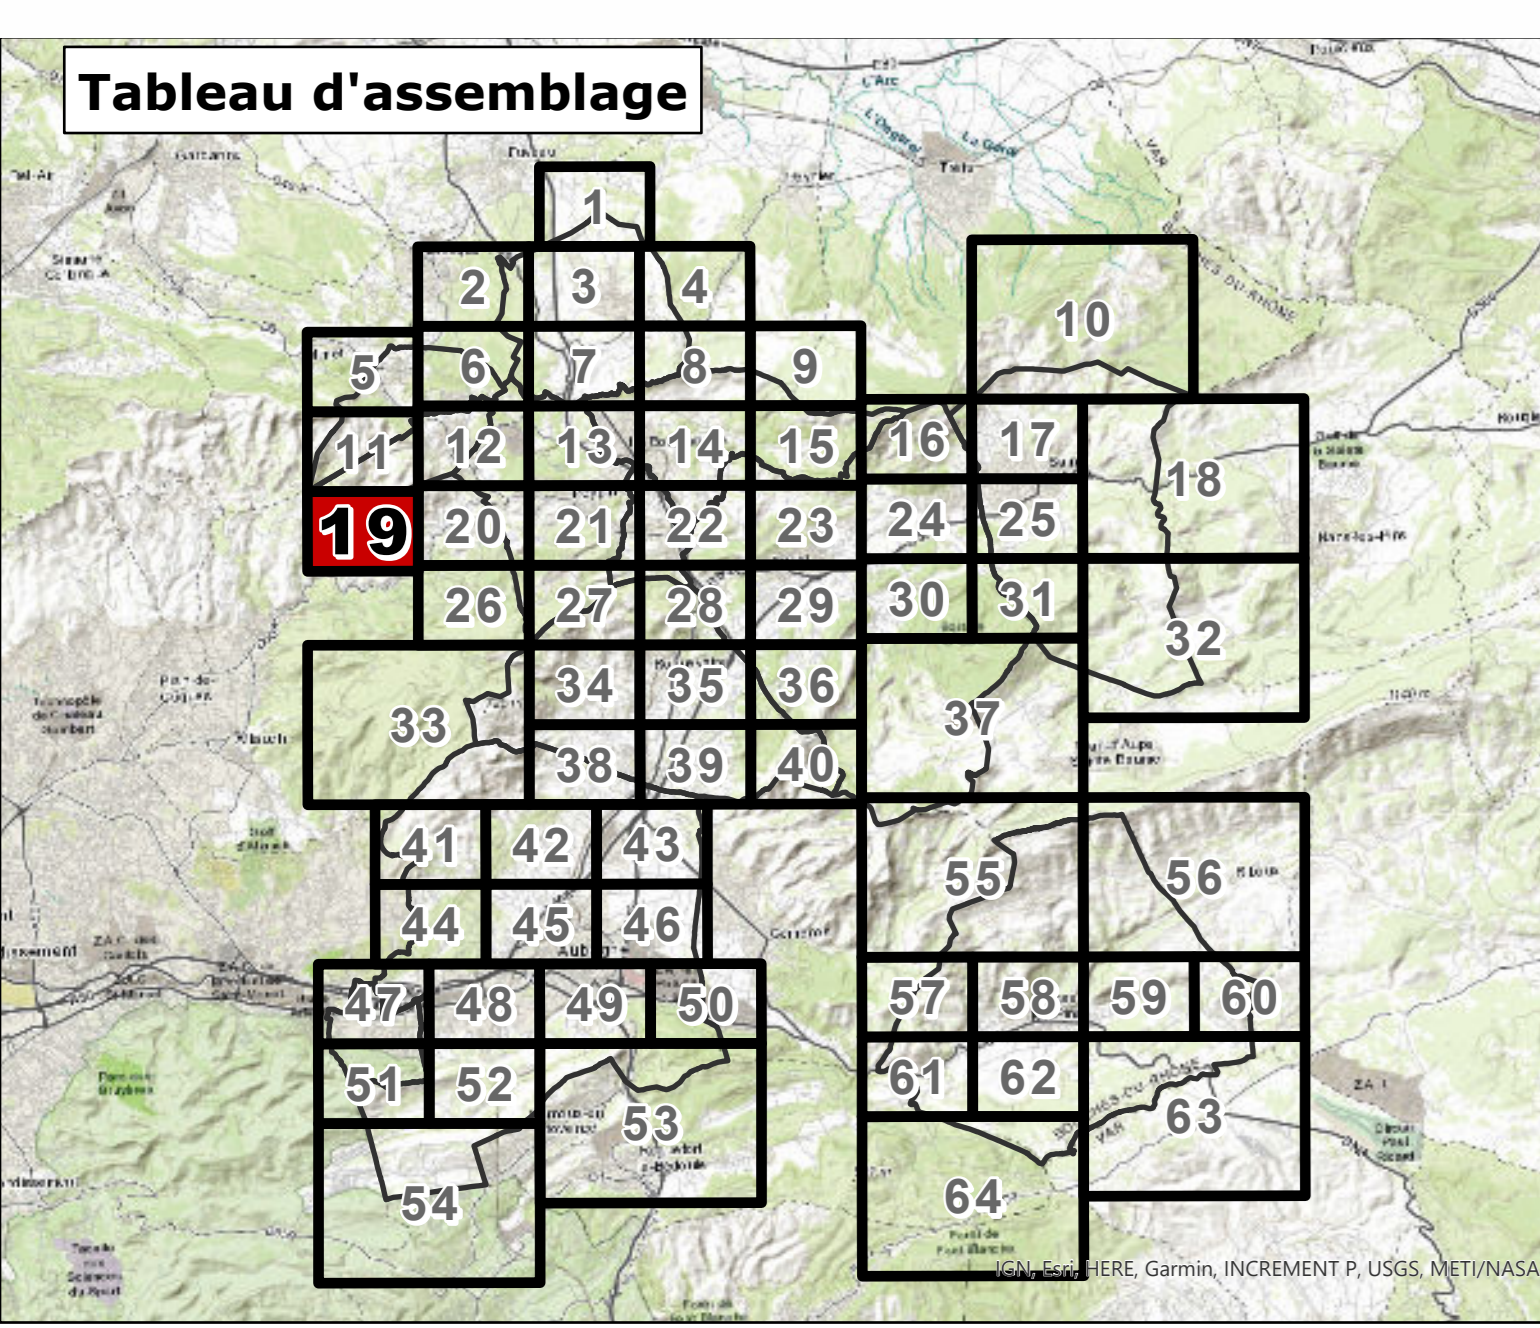

Règlement - pièces graphiques

N. Autres planches
N2. Risque incendie

PLANCHE
19

PLUi approuvé par DCM le 29 juin 2023

Urbanisme

URBANISME
□ Limite de zone

Risque feux de forêt réglementé par un Plan de Prévention du Risque

PLAN DE PRÉVENTION DU
RISQUE INCENDIE DE FORÊT
(PPRIF)

Pour les communes d'Auroul et de Roquevaire

- B3
- B2
- B1
- R

Risque feux de forêt réglementé par le PLUi

TRADUCTION DU RISQUE INCENDIE

Pour les communes d'Aubagne, Castellane, Cuges-les-Pins, La Bouilladisse, La Dextroussie, La Pierre-sur-Haute, Peyron, Saint-Sauveur et Saint-Darcaye

- Zone inconstructible
- Zone à prescriptions
- Zone à urbaniser (AU ou ZAU) soumise à étude complémentaire

Pour la commune de Belcodène

- Rouge
- Bleu
- Orange

Fond de Plan

- Parcelles
- Élément de repère
- Bât dur
- Placés ou Plan d'eau
- Bât léger
- Cimetière