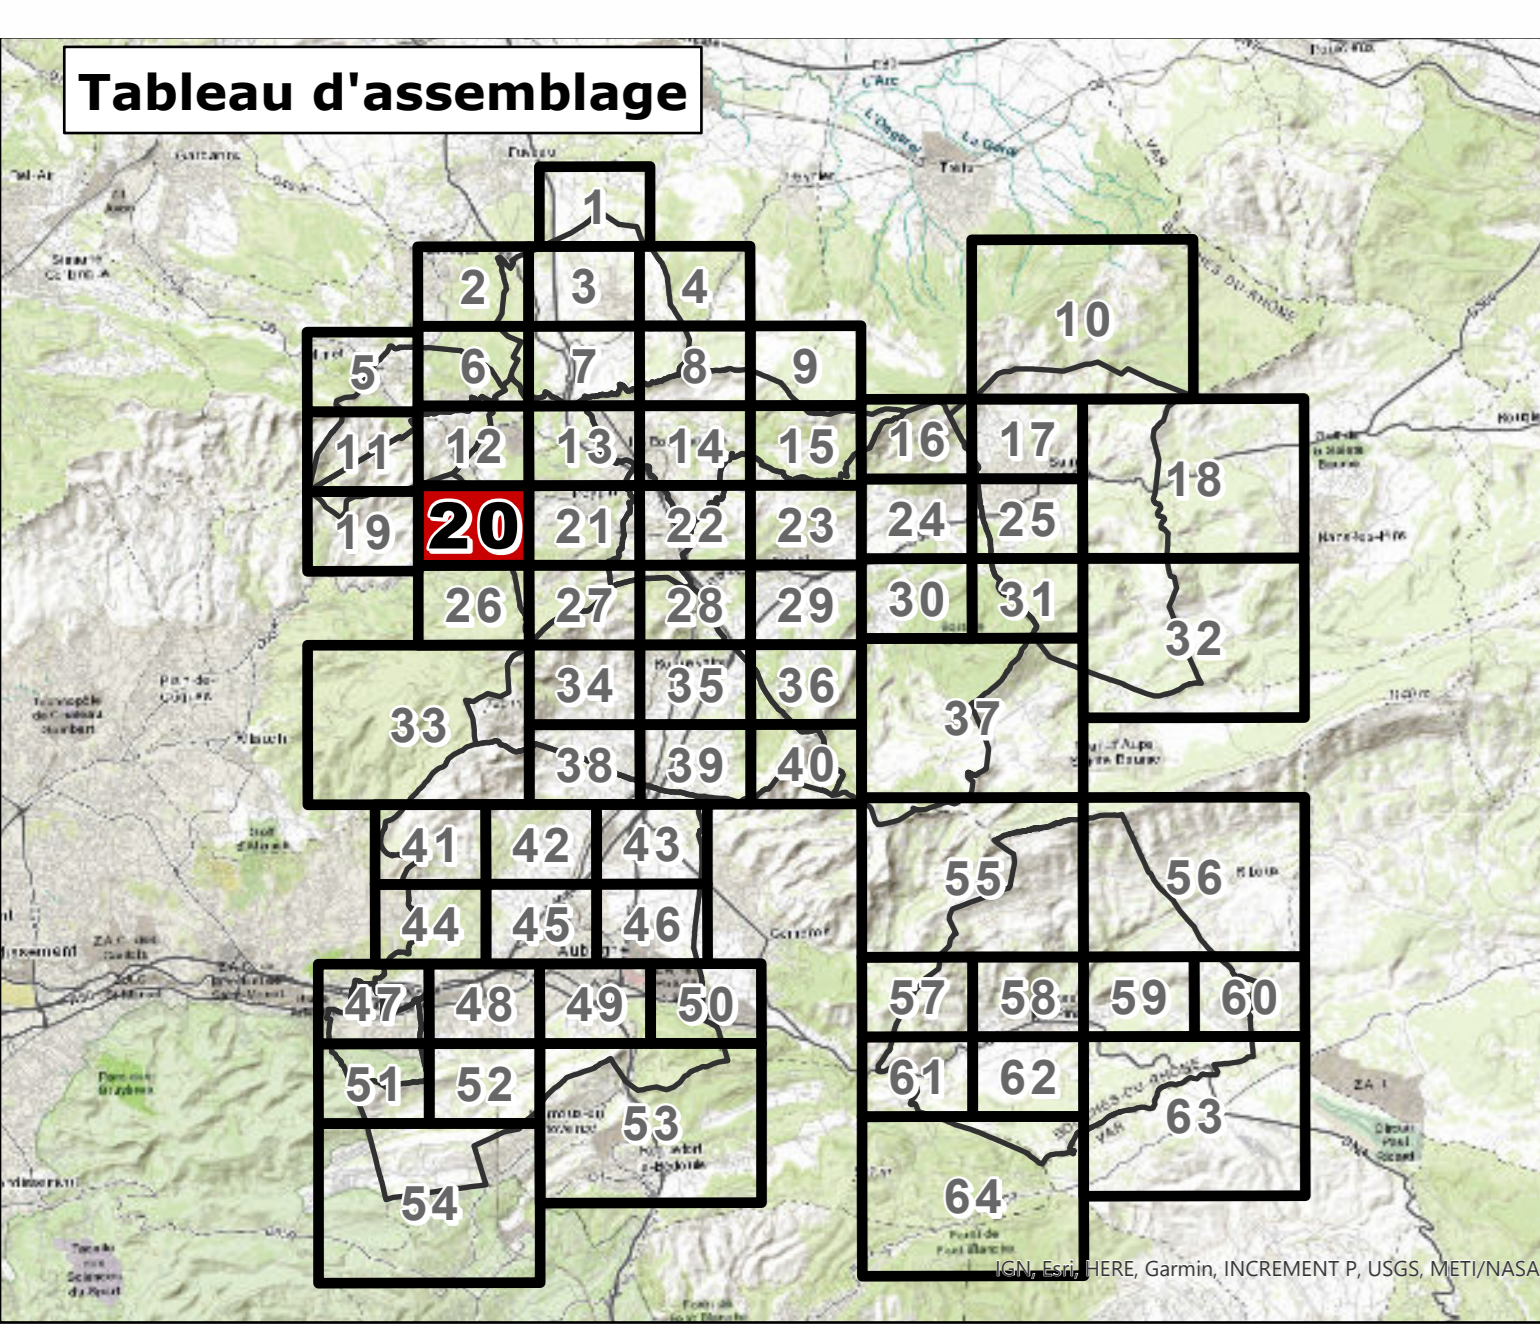

Règlement - pièces graphiques

N. Autres planches
N2. Risque incendie

PLANCHE
20

PLU approuvé par DCM le 29 juin 2023

Urbanisme

URBANISME
□ Limite de zone

Risque feux de forêt réglementé par un Plan de Prévention du Risque

PLAN DE PRÉVENTION DU
RISQUE INCENDIE DE FORÊT
(PPRIF)

Pour les communes d'Auroul et de Roquevaire

- 03
- 02
- 01
- R

Risque feux de forêt réglementé par le PLU

TRADUCTION DU RISQUE INCENDIE

Pour les communes d'Alaigne, Castèlle, Cuges-les-Pins, La Bouilladisse, La Destréousse, La Pierre-sur-Haute, Peypin, Saint-Sauveur et Saint-Jacques