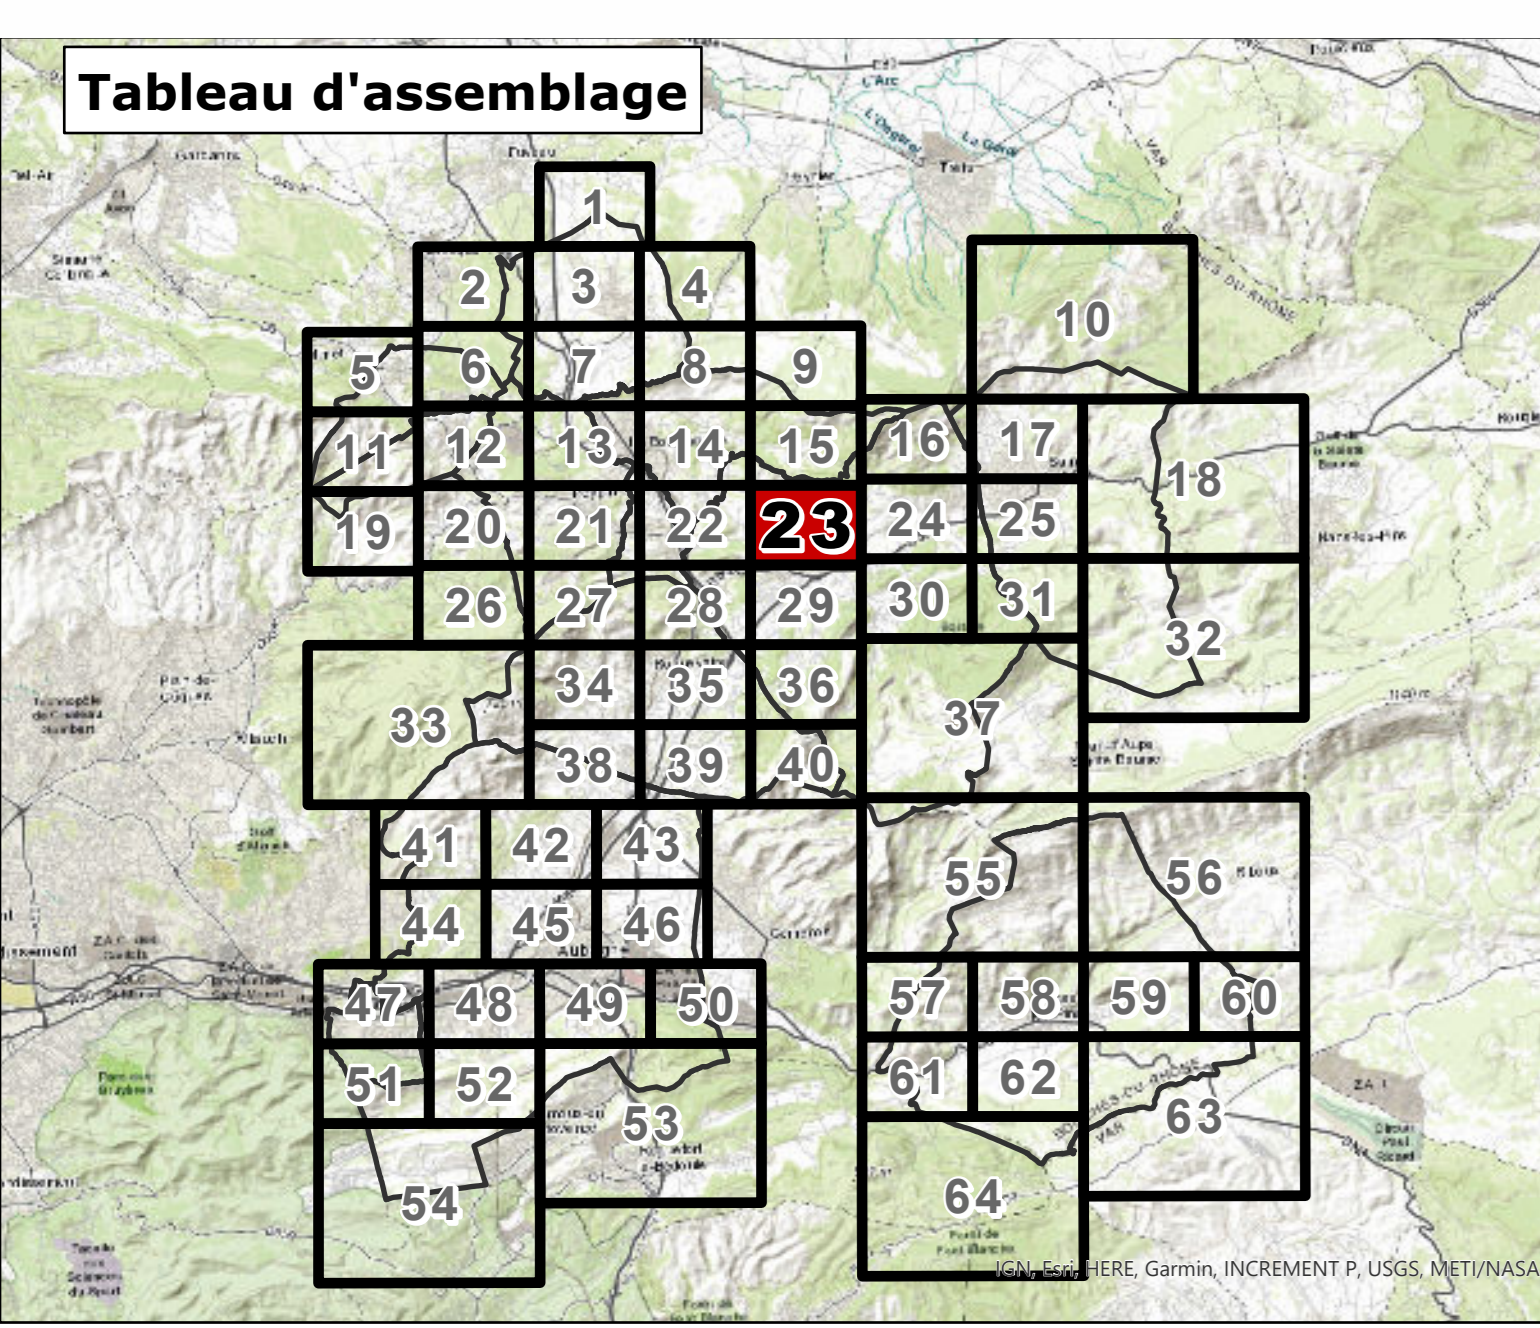

### Règlement - pièces graphiques

N. Autres planches  
N2. Risque incendie

PLANCHE  
23

PLU approuvé par DCM le 29 juin 2023

**Urbanisme**  
URBANISME  
□ Limite de zone

**Risque feux de forêt réglementé par un Plan de Prévention du Risque**  
PLAN DE PRÉVENTION DU RISQUE INCENDIE DE FORÊT (PPRIF)  
Pour les communes d'Auriol et de Roquevaire  
■ B3  
■ B2  
■ B1  
■ R

**Risque feux de forêt réglementé par le PLUI**  
TRADUCTION DU RISQUE INCENDIE  
Pour les communes d'Aubagne, Castellane, Cogne-les-pins, La Bouilladisse, La Dèstroussè, La Pierre-sur-Haute, Peyron, Saint-Sauveur et Saint-Fachon  
■ Zone inconstructible  
■ Zone à prescriptions  
■ Zone à urbaniser (NAU ou ZAU) soumise à étude complémentaire

**Pour la commune de Belcodène**  
■ Rouge  
■ Bleu  
■ Orange

**Fond de Plan**  
□ Parcellaire  
■ Élément de repère  
■ Bât dur  
■ Plaque ou Plan d'eau  
■ Bât léger  
■ Cimetière