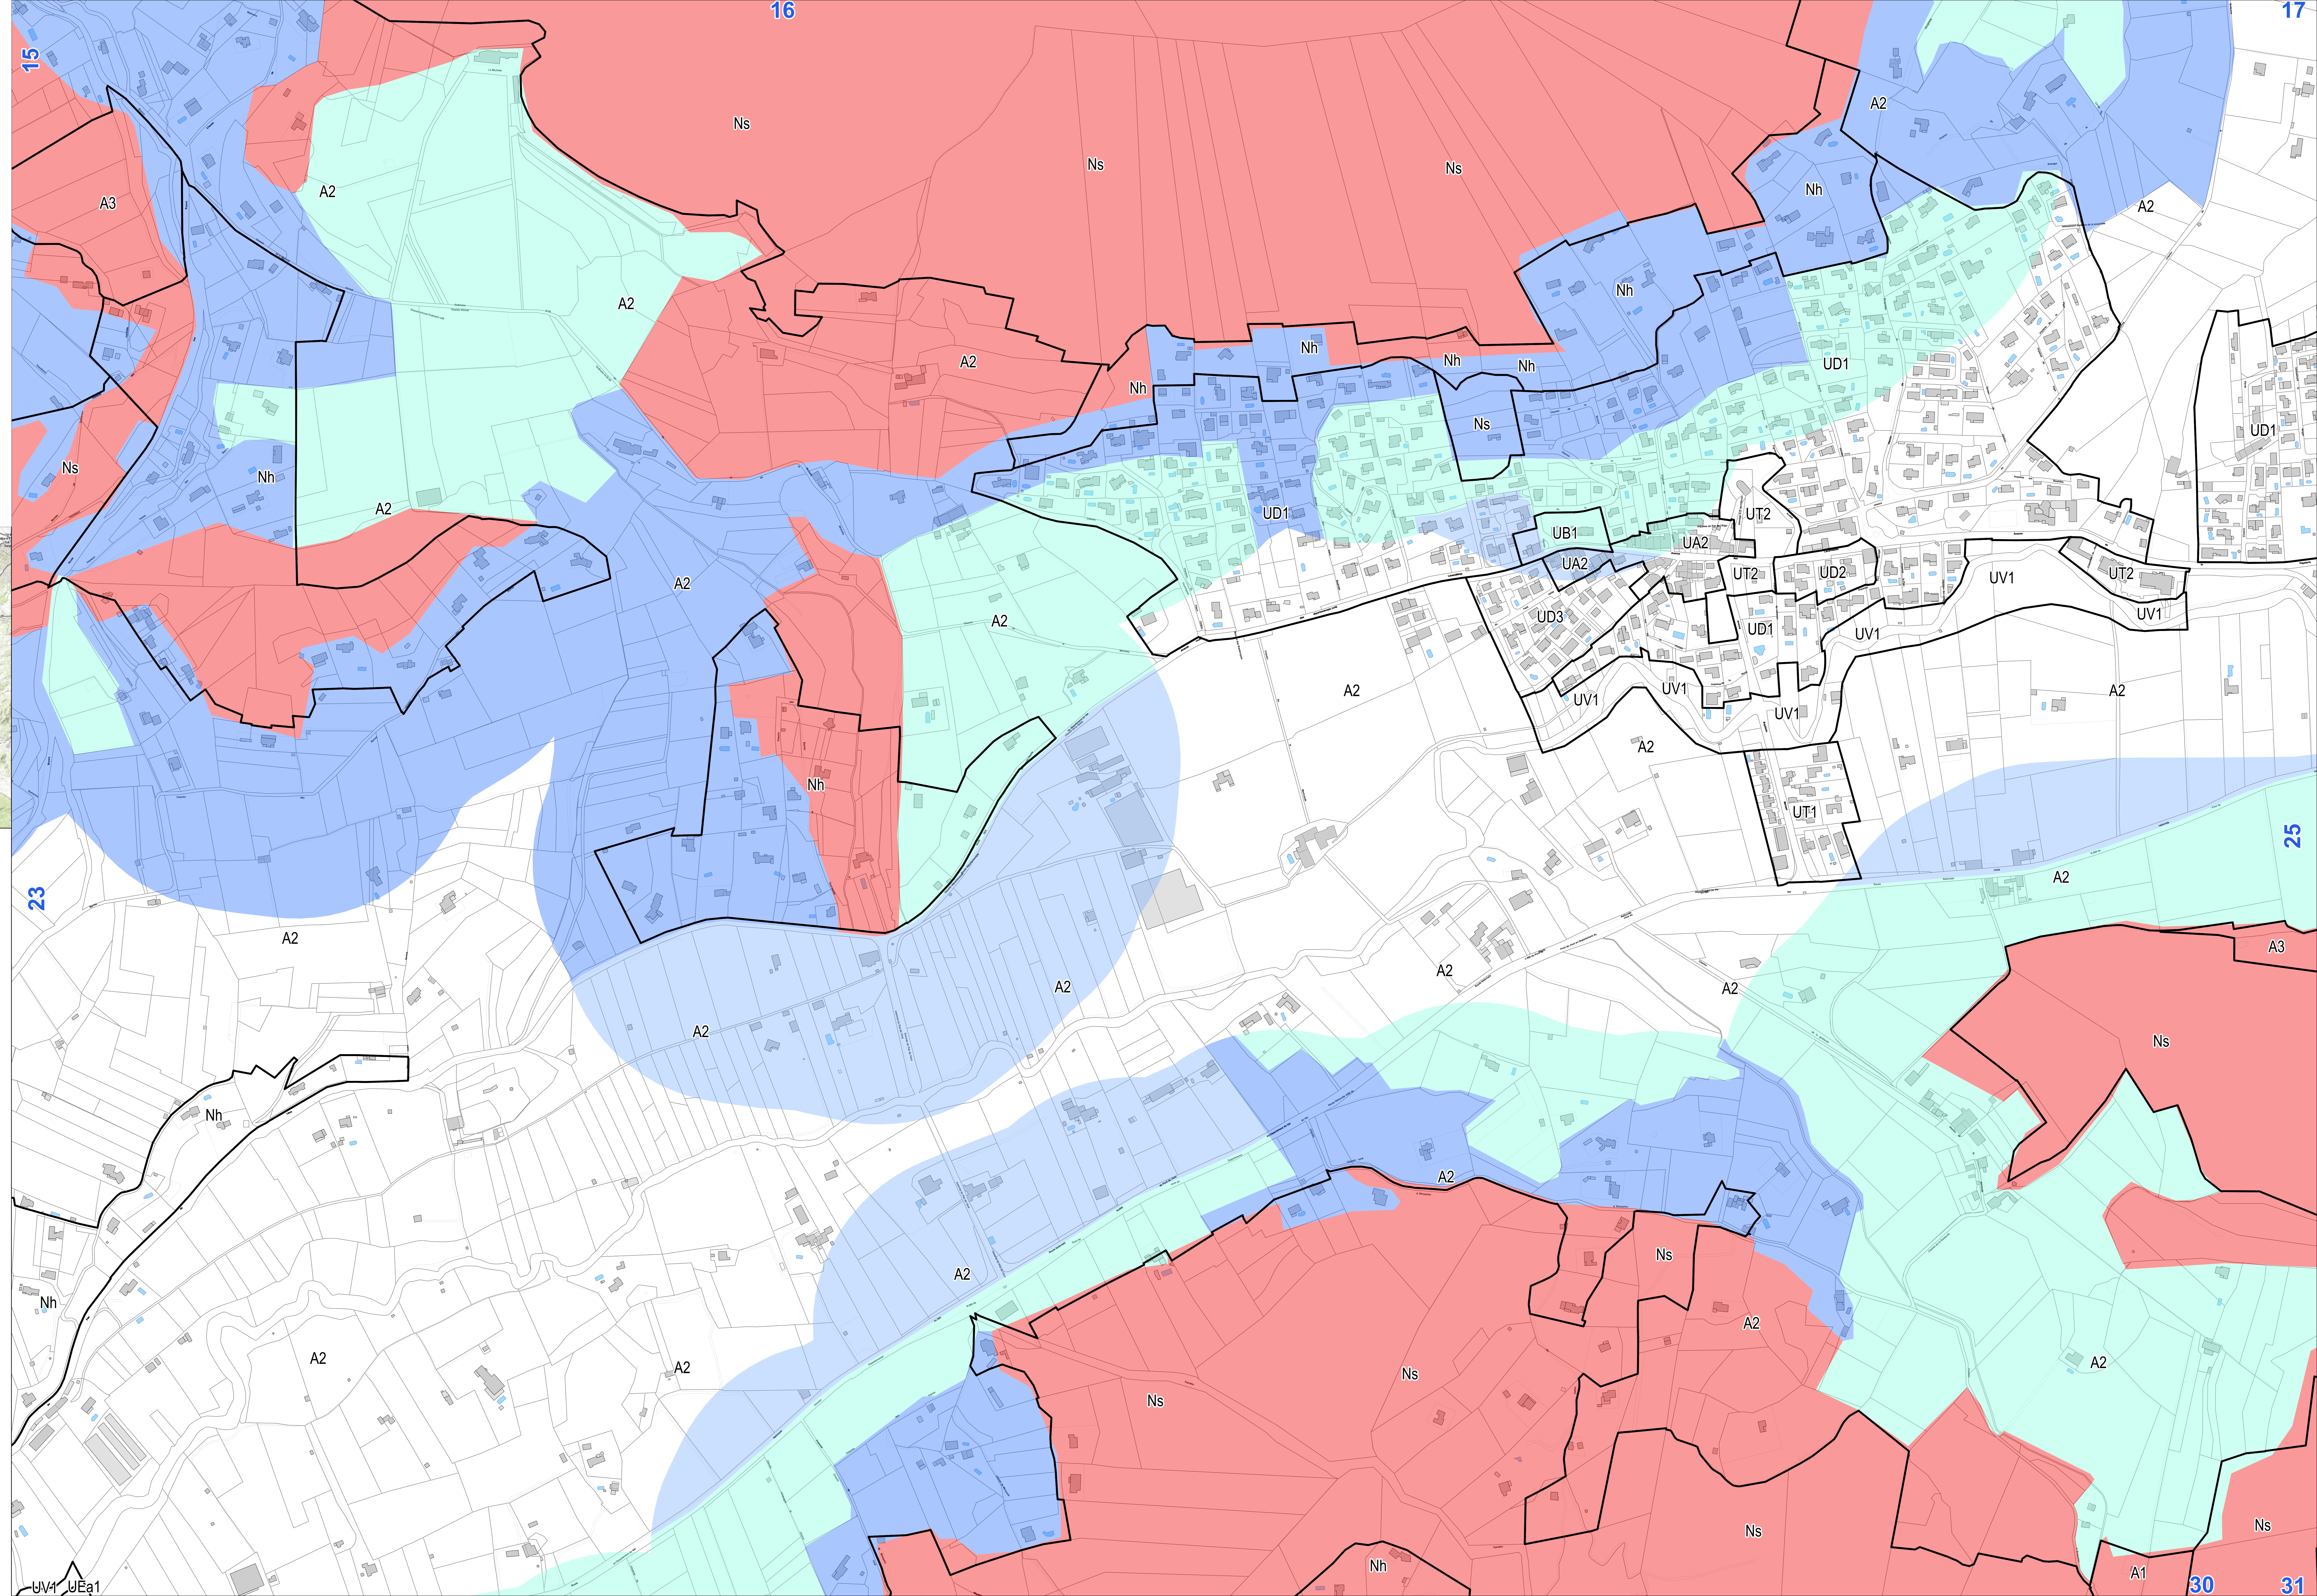

Règlement - pièces graphiques

N. Autres planches
N2. Risque incendie

PLANCHE
24

PLUI approuvé par DCM le 29 juin 2023

Urbanisme
URBANISME
□ Limite de zone

Risque feux de forêt réglementé par un Plan de Prévention du Risque
PLAN DE PRÉVENTION DU RISQUE INCENDIE DE FORÊT (PPRIF)
Pour les communes d'Auriol et de Roquevaire
■ B3
■ B2
■ B1
■ R

Risque feux de forêt réglementé par le PLUI
TRADUCTION DU RISQUE INCENDIE
Pour les communes d'Aubagne, Castellane, Cogolin, La Motte-sur-Var, Peyres, Saint-Sauveur et Saint-Denis
■ Zone inconstructible
■ Zone à prescriptions
■ Zone à urbaniser (NU ou ZAU) soumise à étude complémentaire

Fond de Plan
■ Parcellaire
■ Élément de repère
■ Bât dur
■ Bât léger
■ Placée ou Plan d'eau
■ Cimetière

UV1 UEa1

30 31