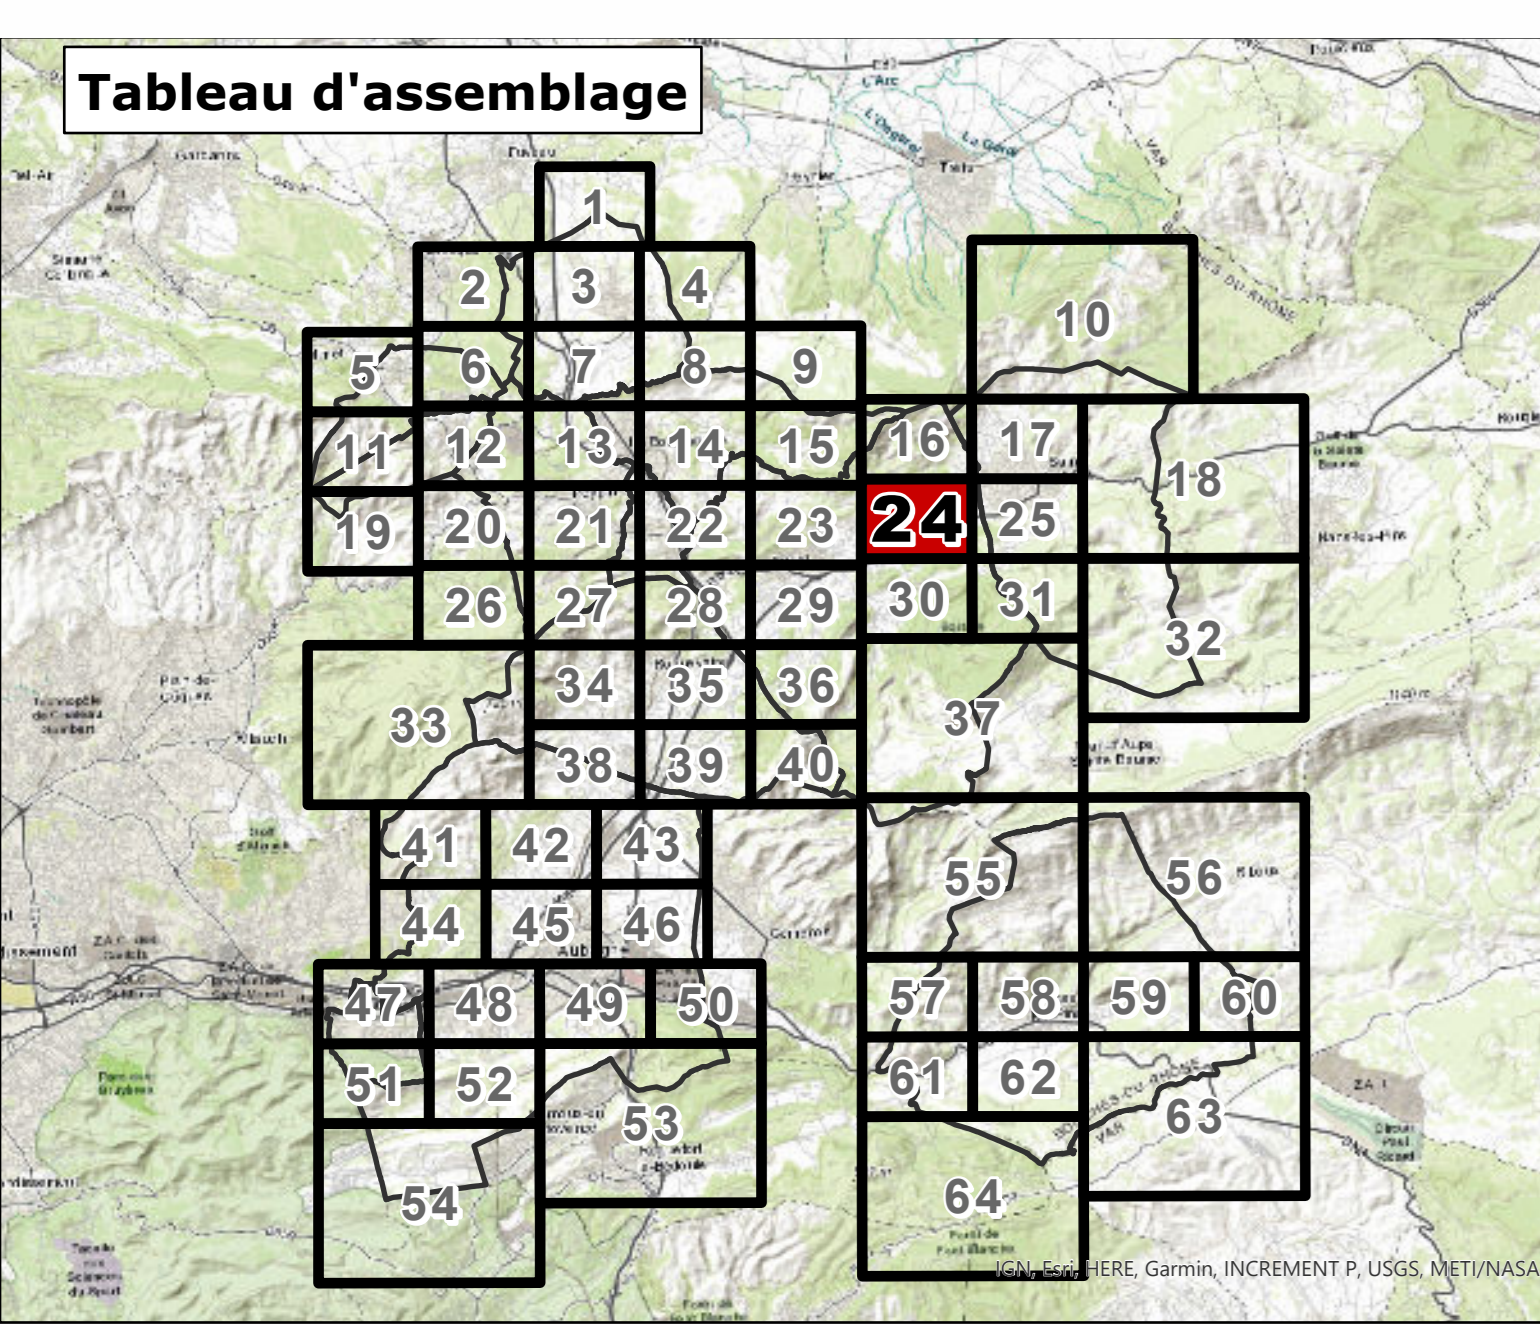

Règlement - pièces graphiques

N. Autres planches
N2. Risque incendie

PLANCHE
24

PLUI approuvé par DCM le 29 juin 2023

Urbanisme
URBANISME
□ Limite de zone

Risque feux de forêt réglementé par un Plan de Prévention du Risque
PLAN DE PRÉVENTION DU RISQUE INCENDIE DE FORÊT (PPRIF)
Pour les communes d'Auriol et de Roquevaire
■ B3
■ B2
■ B1
■ R

Risque feux de forêt réglementé par le PLUI
TRADUCTION DU RISQUE INCENDIE
Pour les communes d'Aubagne, Castellane, Cogolin, La Motte-sur-Var, Peyres, Saint-Sauveur et Saint-Denis
■ Zone inconstructible
■ Zone à prescriptions
■ Zone à urbaniser (NU ou ZAU) soumise à étude complémentaire

Fond de Plan
■ Parcellaire
■ Élément de repère
■ Bât dur
■ Bât léger
■ Placée ou Plan d'eau
■ Cimetière

UV1 UEa1

30 31