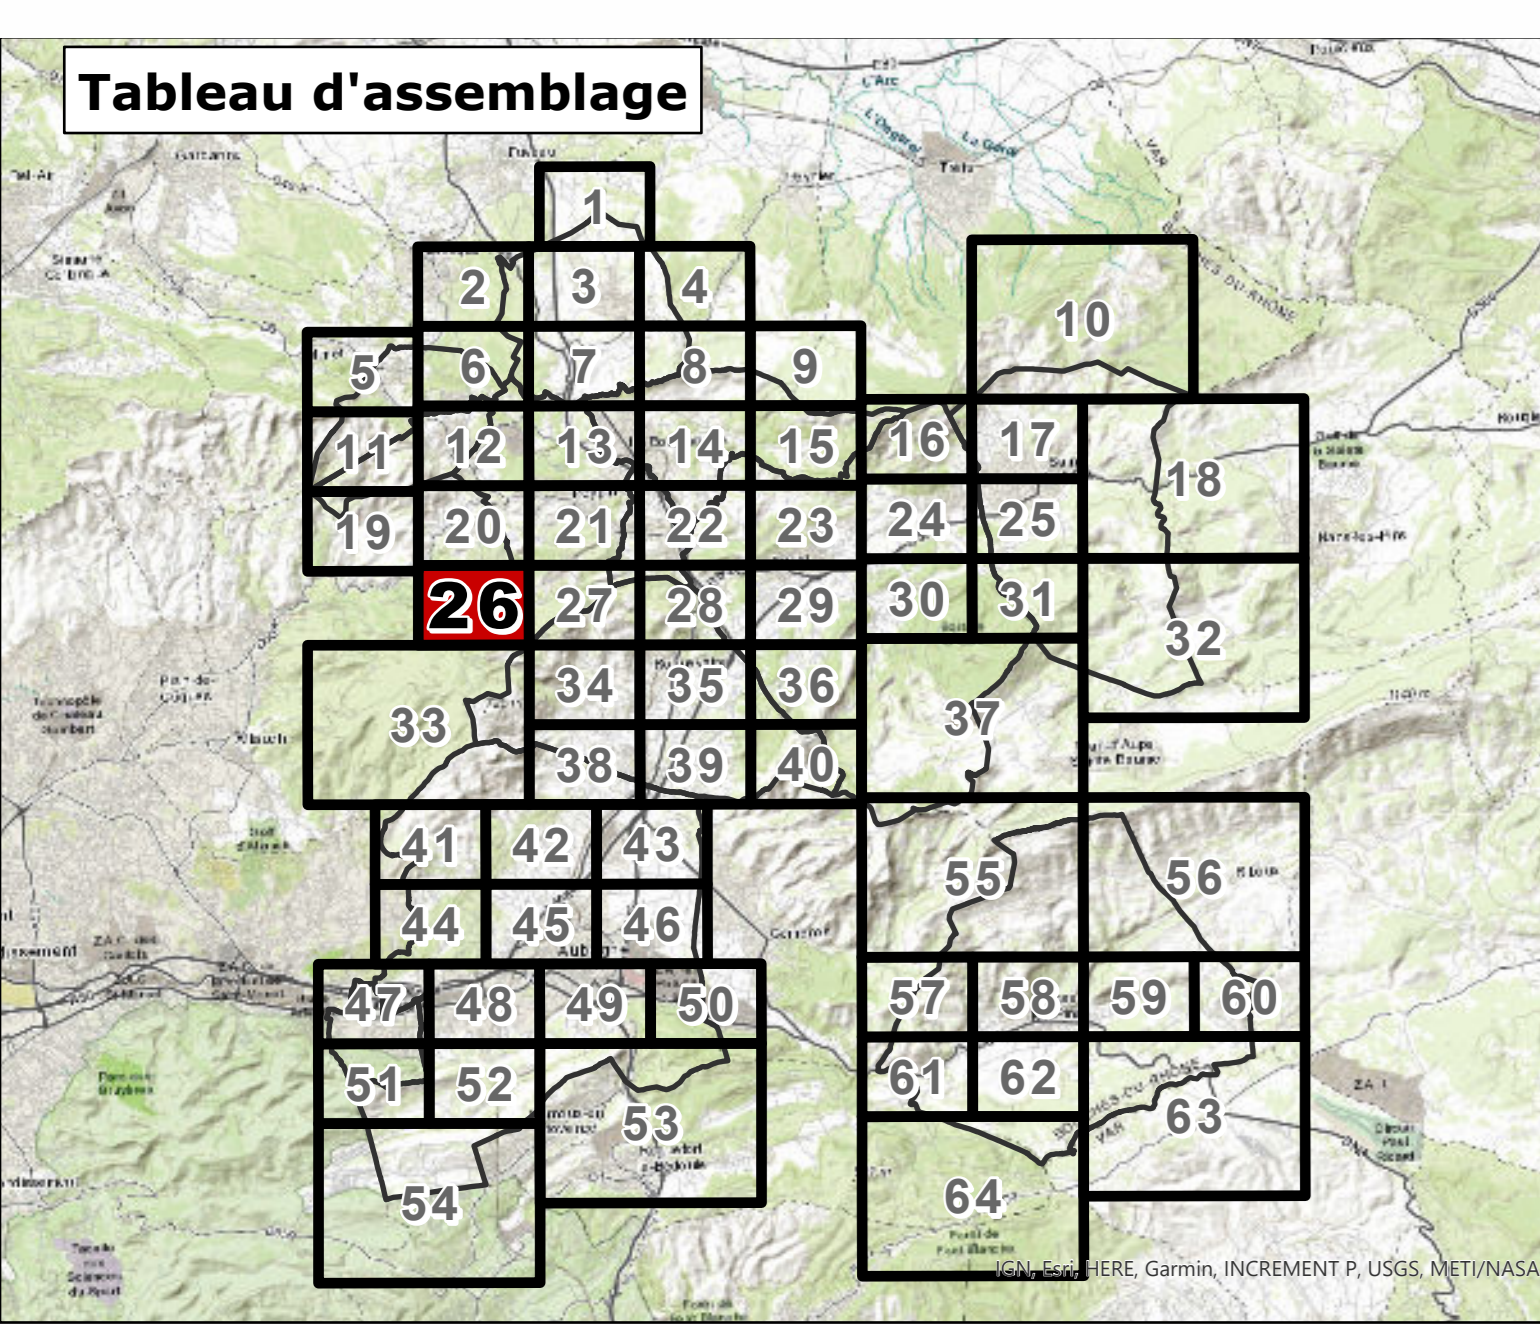

Règlement - pièces graphiques

N. Autres planches
N2. Risque incendie

PLANCHE
26

PLU approuvé par DCM le 29 juin 2023

Urbanisme

URBANISME
□ Limite de zone

Risque feux de forêt réglementé par un Plan de Prévention du Risque

PLAN DE PRÉVENTION DU RISQUE INCENDIE DE FORÊT (PPRIF)
Pour les communes d'Auroul et de Roquevaire

- B3
- B2
- B1
- R

Risque feux de forêt réglementé par le PLU

TRADUCTION DU RISQUE INCENDIE
Pour les communes d'Aubagne, Castellane, Cogé-les-pins, La Bouilladisse, La Destréousse, La Pierre-sur-Haute, Peyrin, Saint-Sauveur et Saint-Jacques

- Zone inconstructible
- Zone à prescriptions
- Zone à urbaniser (AU ou ZAU) soumise à étude complémentaire

Pour la commune de Belcodène

- Rouge
- Bleu
- Orange

Fond de Plan

- Parcelles
- Élément de repère
- Bât dur
- Bât léger
- Piscine ou Plan d'eau
- Cimetière