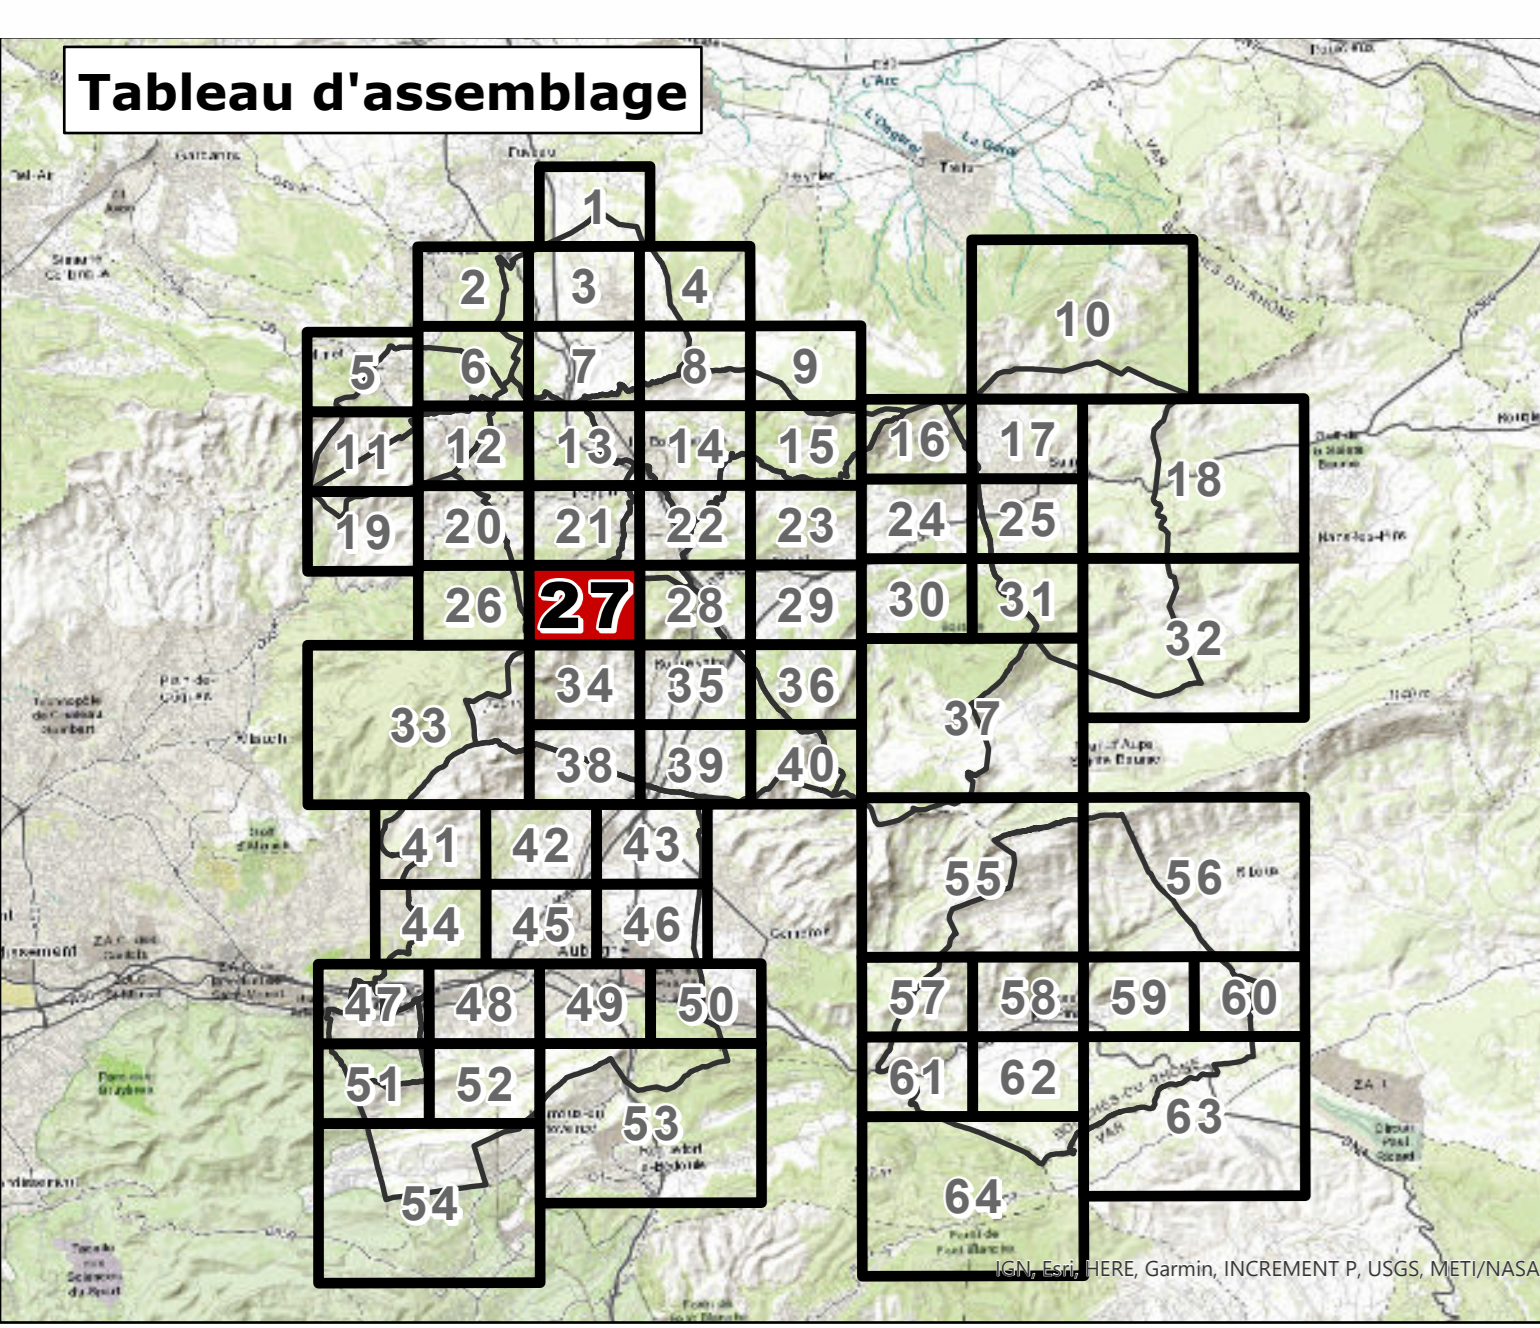

Règlement - pièces graphiques

N. Autres planches
N2. Risque incendie

PLANCHE
27

PLUI approuvé par DCM le 29 juin 2023

Urbanisme
URBANISME
□ Limite de zone

Risque feux de forêt réglementé par un Plan de Prévention du Risque
PLAN DE PRÉVENTION DU RISQUE INCENDIE DE FORÊT (PPRIF)
Pour les communes d'Auroul et de Roquevaire
■ B3
■ B2
■ B1
■ R

Risque feux de forêt réglementé par le PLUI
TRADUCTION DU RISQUE INCENDIE
Pour les communes d'Aubagne, Castellane, Cogne-les-pins, La Bouilladisse, La Destrousse, La Pierre-sur-Haute, Peyrin, Saint-Sauveur et Saint-Etienne
■ Zone inconstructible
■ Zone à prescriptions
■ Zone à urbaniser (AU ou ZAU) soumise à étude complémentaire

Fond de Plan
■ Parcelaire
■ Bât dur
■ Bât léger
— Elément de repère
■ Plaque ou Plan d'eau
■ Cimetière