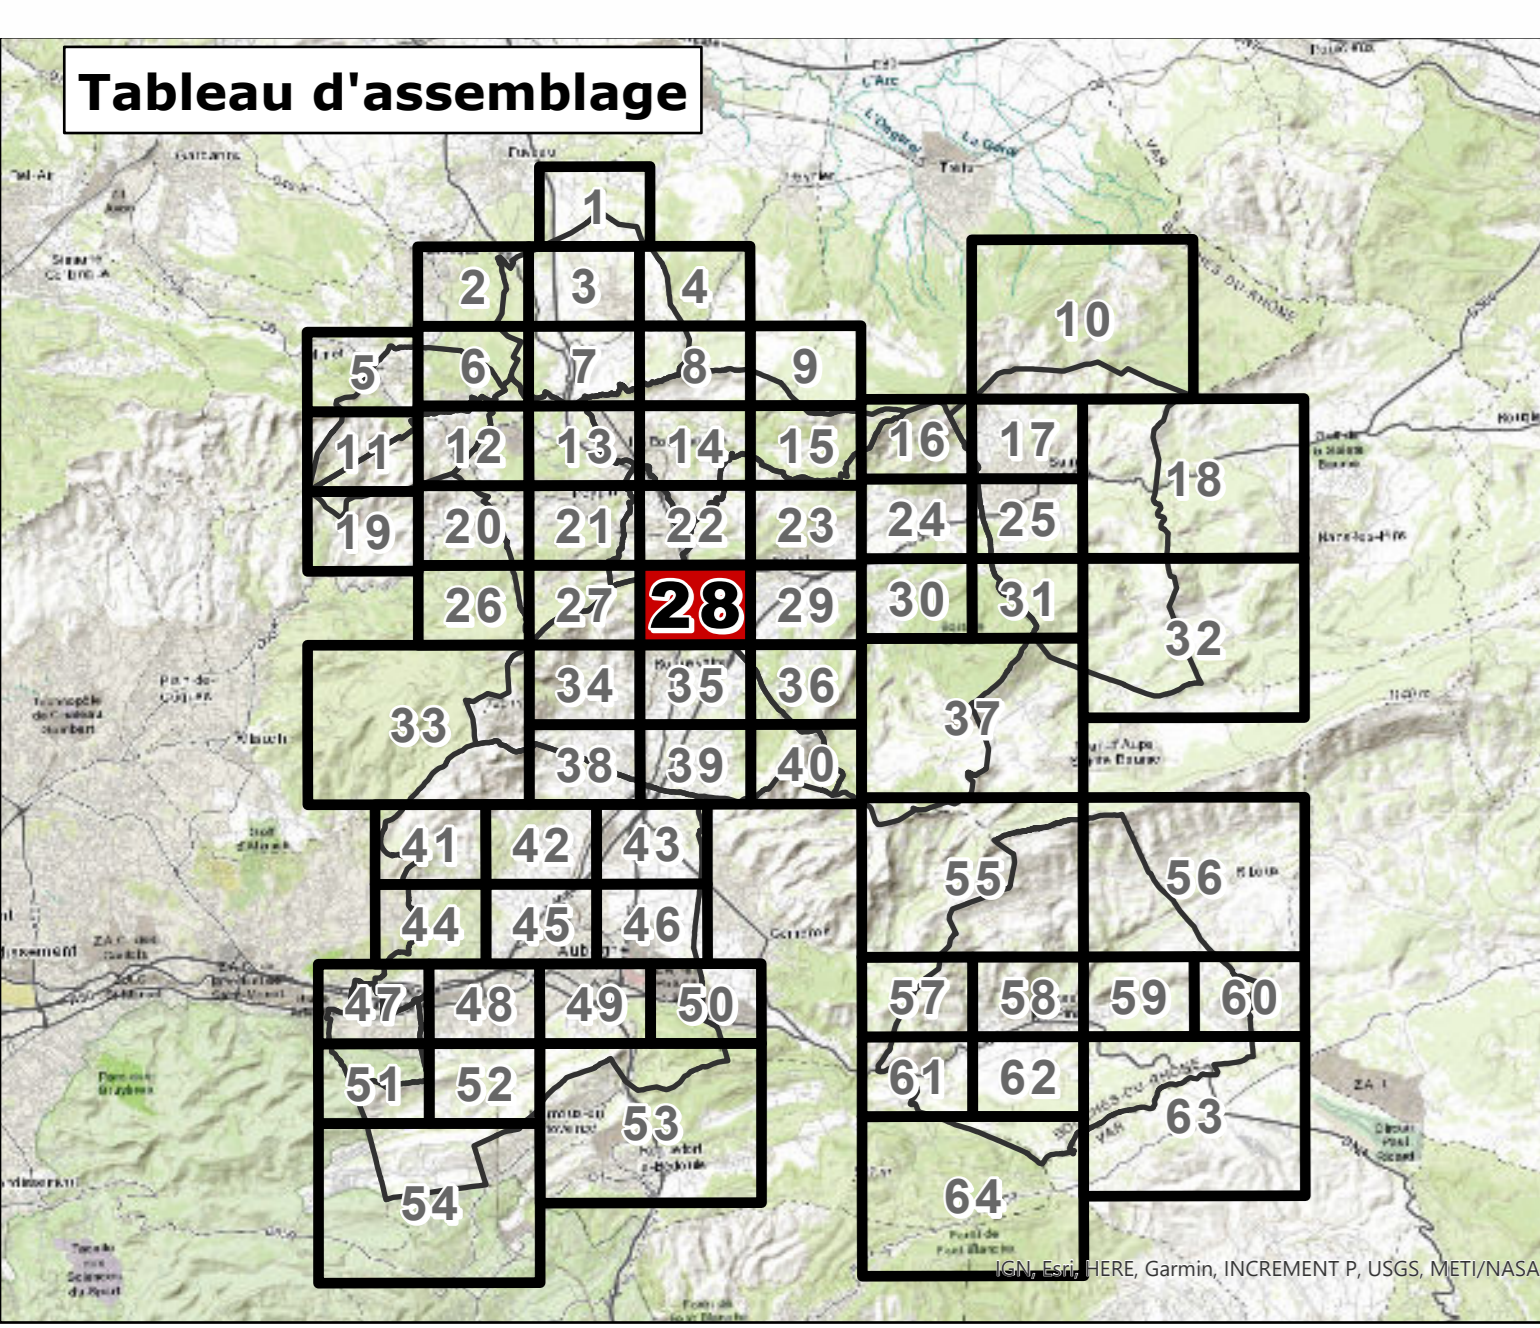

### Règlement - pièces graphiques

N. Autres planches  
N2. Risque incendie

PLANCHE  
28

PLUi approuvé par DCM le 29 juin 2023

**Urbanisme**

URBANISME  
□ Limite de zone

**Risque feux de forêt réglementé par un Plan de Prévention du Risque**

PLAN DE PRÉVENTION DU RISQUE INCENDIE DE FORÊT (PPRIF)

Pour les communes d'Auriol et de Roquevaire

- B3
- B2
- B1
- R

**Risque feux de forêt réglementé par le PLUi**

TRADUCTION DU RISQUE INCENDIE

Pour les communes d'Aubagne, Castellane, Cogne-les-pins, La Bouilladisse, La Destrousse, La Pierre-sur-Haute, Peyron, Saint-Sauveur et Saint-Etienne