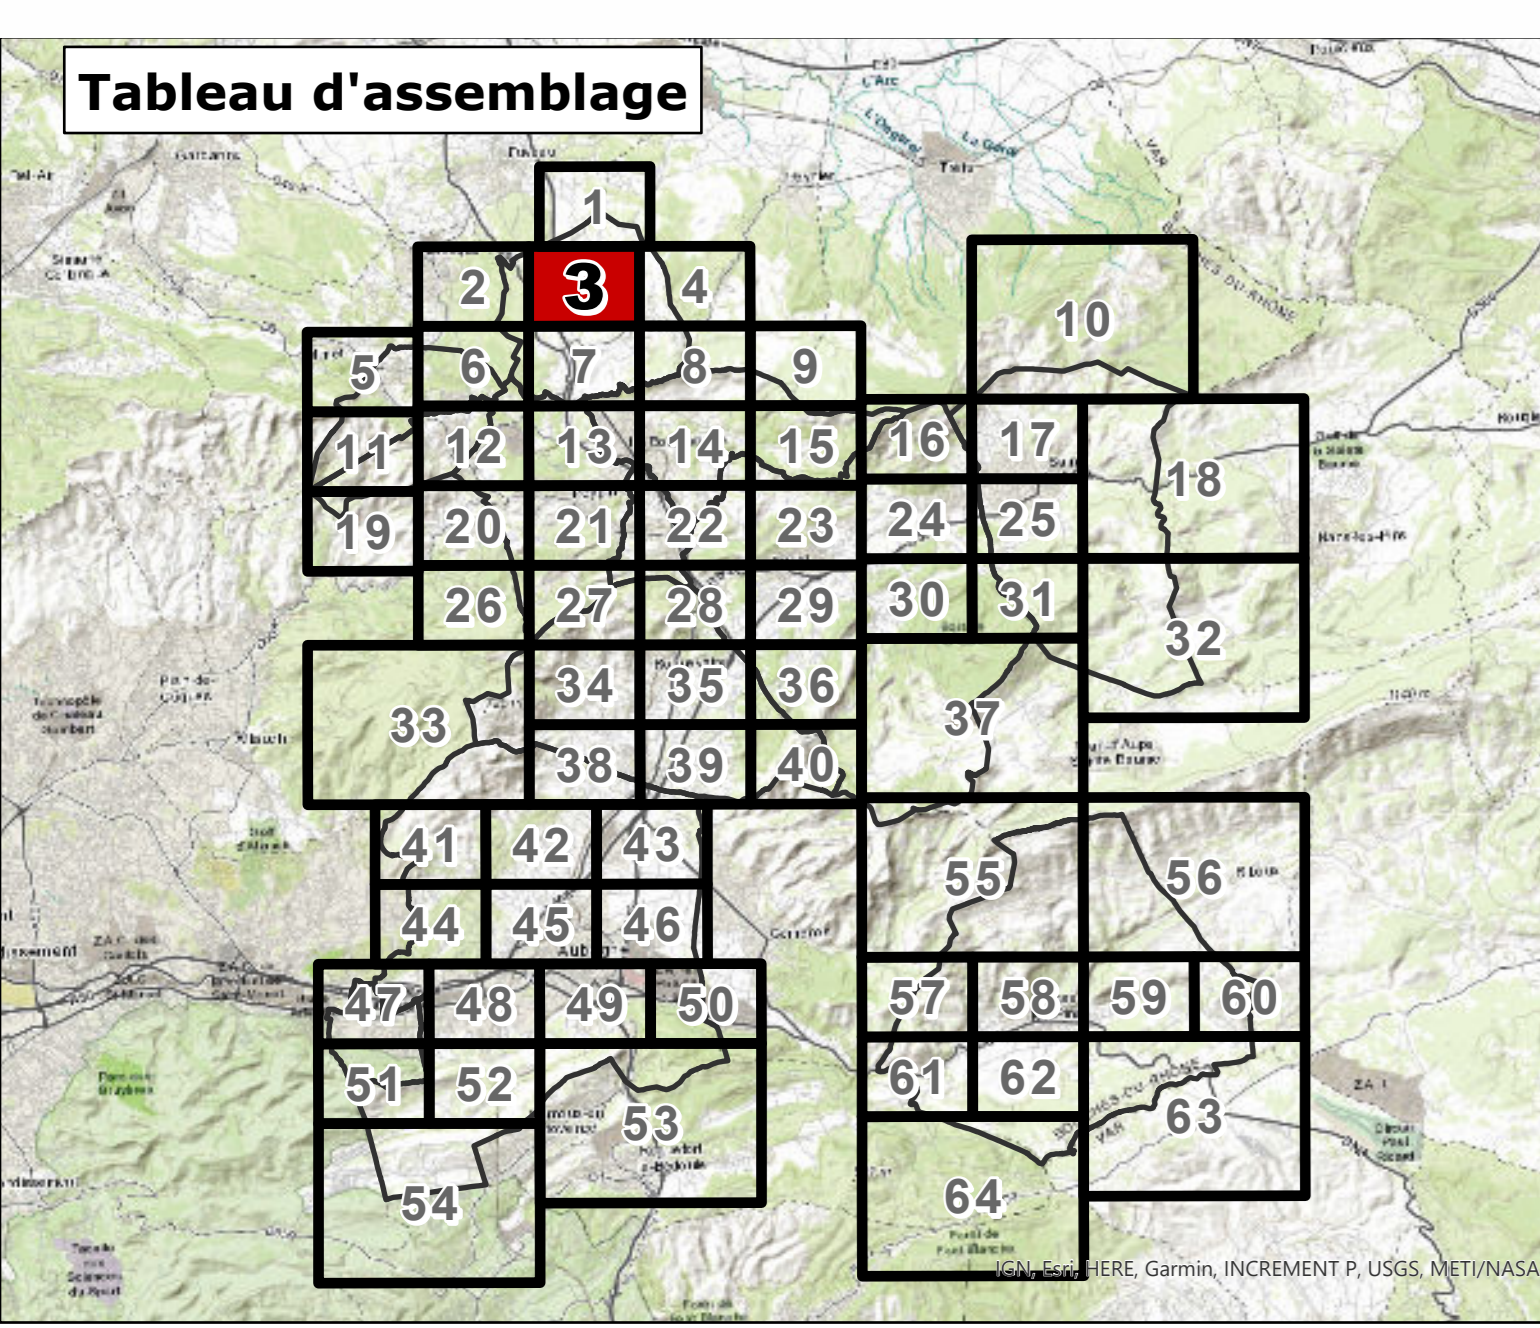

Règlement - pièces graphiques

N. Autres planches
N2. Risque incendie

PLANCHE
3

PLUI approuvé par DCM le 29 juin 2023

BELCODÈNE
N
1:2 000

Urbanisme
URBANISME
□ Limite de zone

Risque feux de forêt réglementé par un Plan de Prévention du Risque
PLAN DE PRÉVENTION DU RISQUE INCENDIE DE FORÊT (PPRIF)
Pour les communes d'Auroul et de Roquevaire
■ B3
■ B2
■ B1
■ R

Risque feux de forêt réglementé par le PLUI
TRADUCTION DU RISQUE INCENDIE
Pour les communes d'Aubagne, Castellane, Cogne-les-pins, La Bouilladisse, La Dêtrousse, La Pierre-sur-Haute, Peyron, Saint-Sauveur et Saint-Etienne
■ Zone inconstructible
■ Zone à urbaniser (AU ou 2AU) soumise à étude complémentaire
■ Zone à prescriptions

Fond de Plan
Pour la commune de Belcodène
■ Rouge
■ Bleu
■ Orange

□ Parcellaire
■ Bât dur
■ Bât léger
— Elément de repère
■ Placette ou Plan d'eau
■ Cimetière