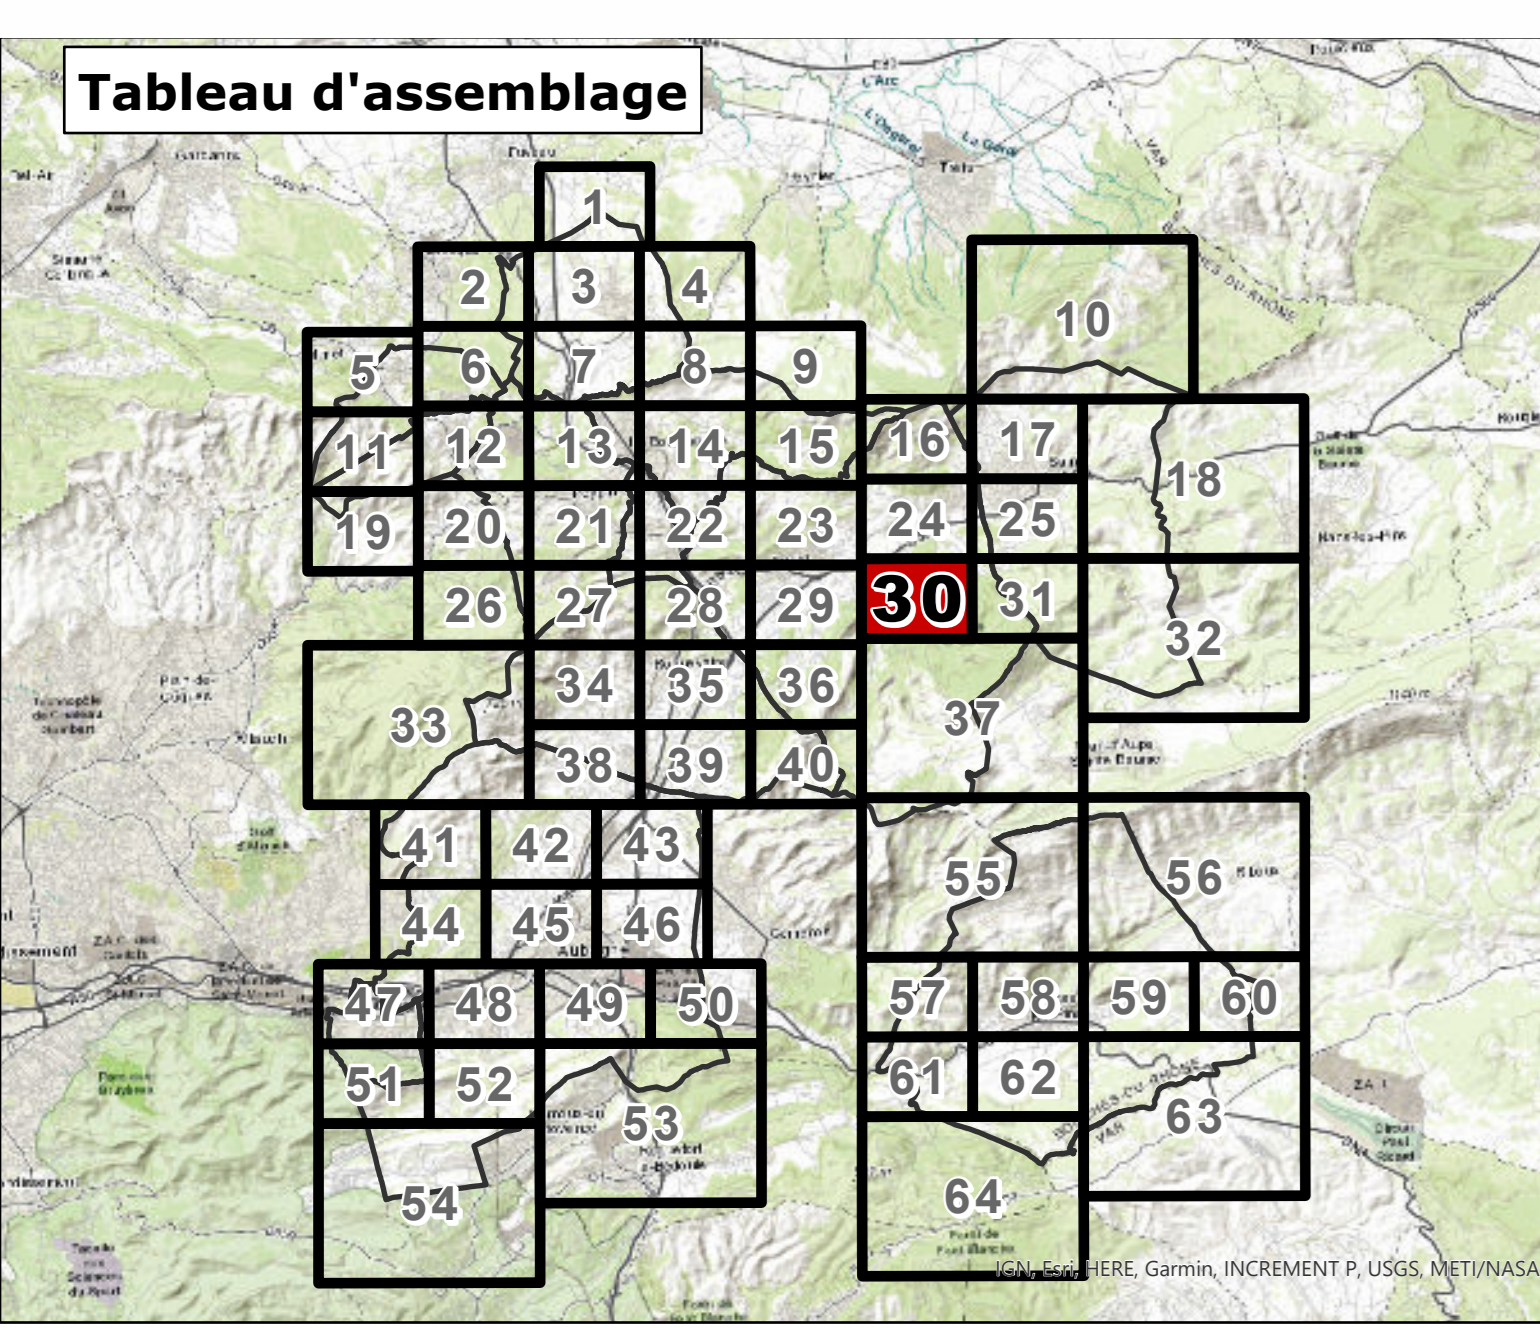

Règlement - pièces graphiques

N. Autres planches
N2. Risque incendie

PLANCHE
30

PLU approuvé par DCM le 29 juin 2023

Urbanisme
URBANISME
□ Limite de zone

Risque feux de forêt réglementé par un Plan de Prévention du Risque
PLAN DE PRÉVENTION DU RISQUE INCENDIE DE FORÊT (PPRIF)
Pour les communes d'Auriol et de Roquevaire
R3
R2
R1
R

Risque feux de forêt réglementé par le PLU
TRADUCTION DU RISQUE INCENDIE
Pour les communes d'Aubagne, Castellane, Cogne-les-pins, La Bouilladisse, La Dêtroussie, La Pierre-sur-Haute, Peyron, Saint-Sauveur et Saint-Etienne
Zone inconstructible
Zone à prescriptions
Zone à urbaniser (AU ou ZAU) soumise à étude complémentaire

Fond de Plan
Parcelaire
Élément de repère
Bât dur
Bât léger
Plaque ou Plan d'eau
Cimetière