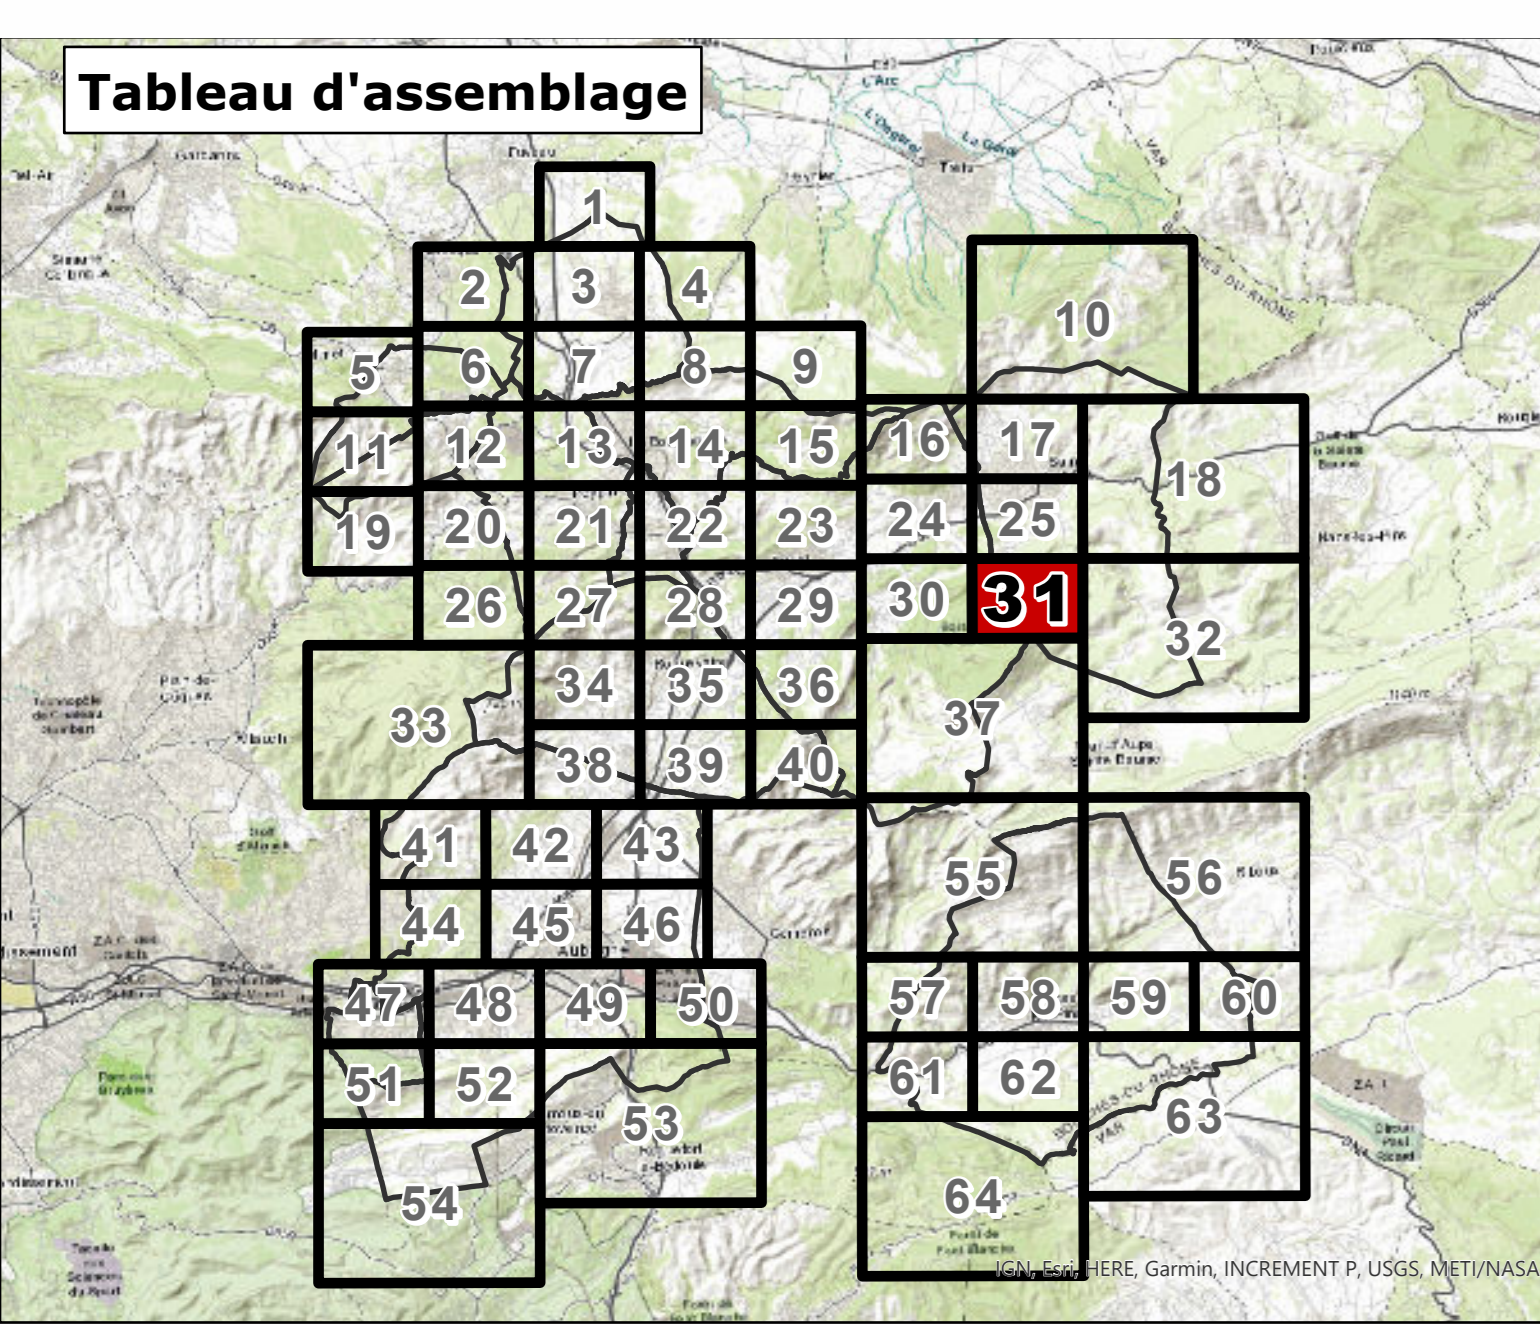

Règlement - pièces graphiques

N. Autres planches
N2. Risque incendie

PLANCHE
31

PLUi approuvé par DCM le 29 juin 2023

AURIOL, SAINT-ZACHARIE
N
1:2.000

Urbanisme
URBANISME
□ Limite de zone

Risque feux de forêt réglementé par un Plan de Prévention du Risque
PLAN DE PRÉVENTION DU
RISQUE INCENDIE DE FORÊT
(PPRIF)
Pour les communes d'Auriol et de Roquevaire
B3
B2
B1
R

Risque feux de forêt réglementé par le PLUi
TRADUCTION DU RISQUE INCENDIE
Pour les communes d'Aubagne, Castellane, Cagnes-sur-Mer, La Bouilladisse, La Dectroussie, La Pierre-sur-Haute, Peyrieu, Saint-Sauveur et Saint-Zacharie
Zone inconstructible
Zone à prescriptions
Zone à urbaniser (AU ou ZAU) soumise à étude complémentaire

Fond de Plan
Parcelaire
Élément de repère
Bât dur
Bât léger
Planis ou Plan d'eau
Cimetière