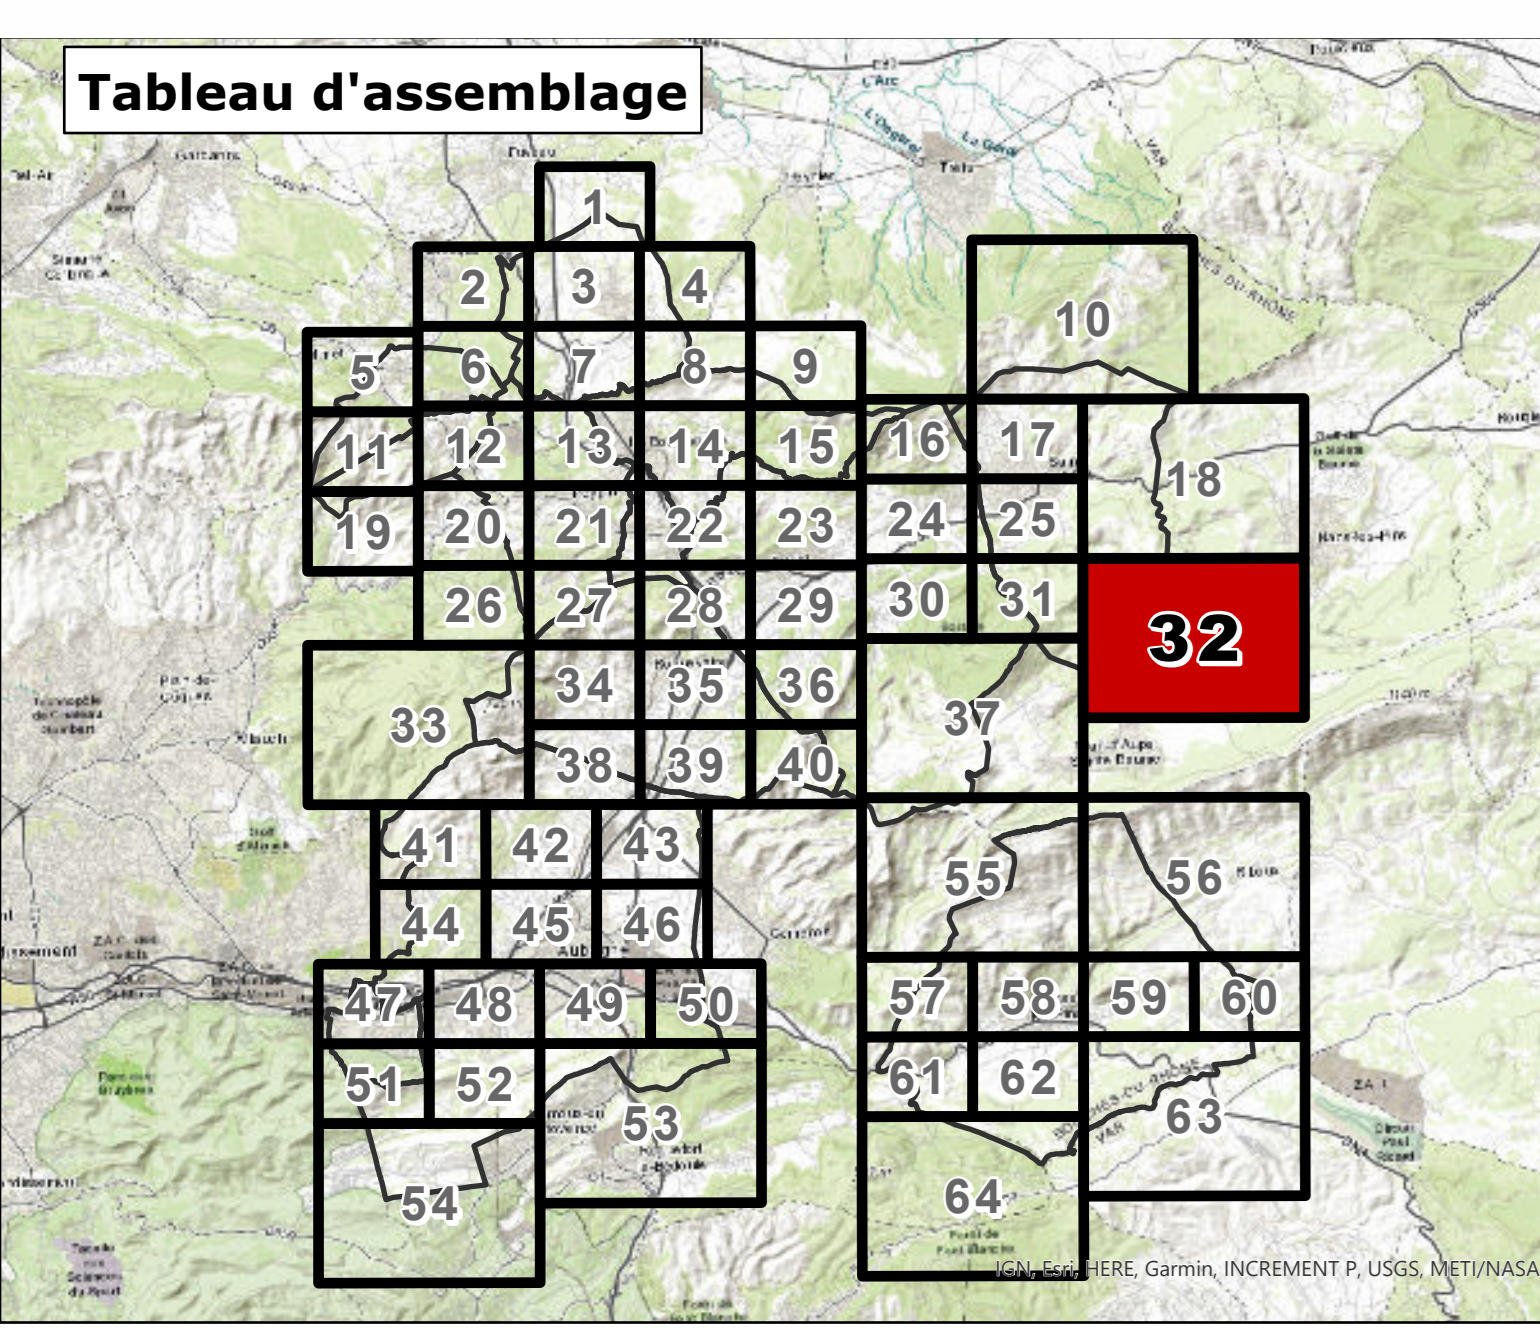

### Règlement - pièces graphiques

N. Autres planches  
N2. Risque incendie

PLANCHE  
32

PLUi approuvé par DCM le 29 juin 2023

**Urbanisme**  
URBANISME  
□ Limite de zone

**Risque feux de forêt réglementé par un Plan de Prévention du Risque**  
PLAN DE PRÉVENTION DU  
RISQUE INCENDIE DE FORÊT  
(PPRIF)  
Pour les communes d'Aurou et de Roquevaire  
■ B3  
■ B2  
■ B1  
■ R

**Risque feux de forêt réglementé par le PLUI**  
TRADUCTION DU RISQUE INCENDIE  
Pour les communes d'Aubagne, Castellane, Cagnes-sur-Mer, La Bouilladisse, La Dettoussie, La Pierre-sur-Haute, Peyrieu, Saint-Sauveur et Saint-Zacharie  
■ Zone inconstructible  
■ Zone à prescriptions  
■ Zone à urbaniser (AU ou ZAU) soumise à étude complémentaire

Pour la commune de Belcodène  
■ Rouge  
■ Bleu  
■ Orange

**Fond de Plan**  
□ Parcelaire  
■ Bât dur  
■ Bât léger  
— Élément de repère  
■ Placette ou Plan d'eau  
■ Cimetière