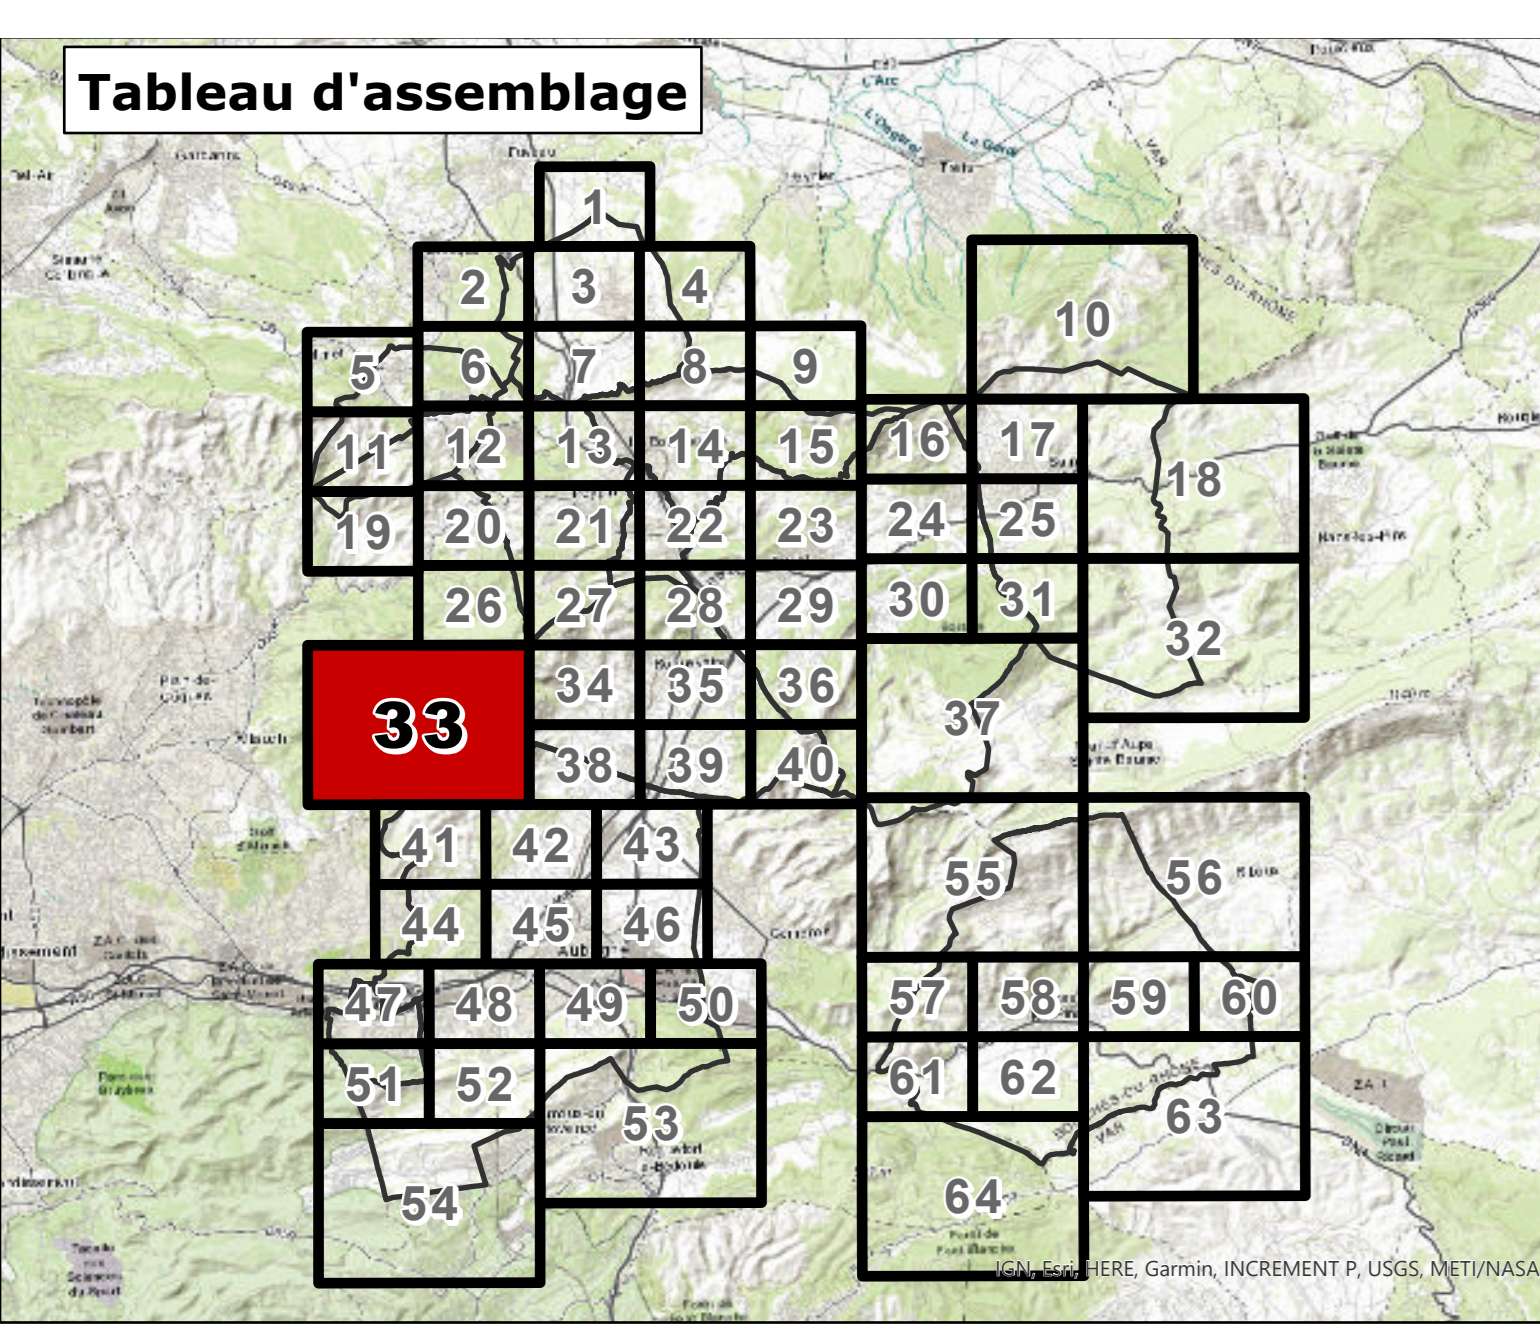

Règlement - pièces graphiques

N. Autres planches
N2. Risque incendie

PLANCHE
33

PLUi approuvé par DCM le 29 juin 2023

Urbanisme
URBANISME
□ Limite de zone

Risque feux de forêt réglementé par un Plan de Prévention du Risque
PLAN DE PRÉVENTION DU RISQUE INCENDIE DE FORÊT (PPRIF)
Pour les communes d'Auroul et de Roquevaire
B3
B2
B1
R

Risque feux de forêt réglementé par le PLUi
TRADUCTION DU RISQUE INCENDIE
Pour les communes d'Aubagne, Castellane, Cogez-Méjard, La Bouilladisse, La Drotte, La Pierre-sur-Haute, Peyron, Saint-Sauveur et Saint-Etienne
Zone inconstructible
Zone à prescriptions
Zone à urbaniser (AU ou ZAU) soumise à étude complémentaire

Pour la commune de Belcodène
Rouge
Bleu
Orange

Fond de Plan
Parcelaire
Élément de repère
Bât dur
Bât léger
Piscine ou Plan d'eau
Cimetière