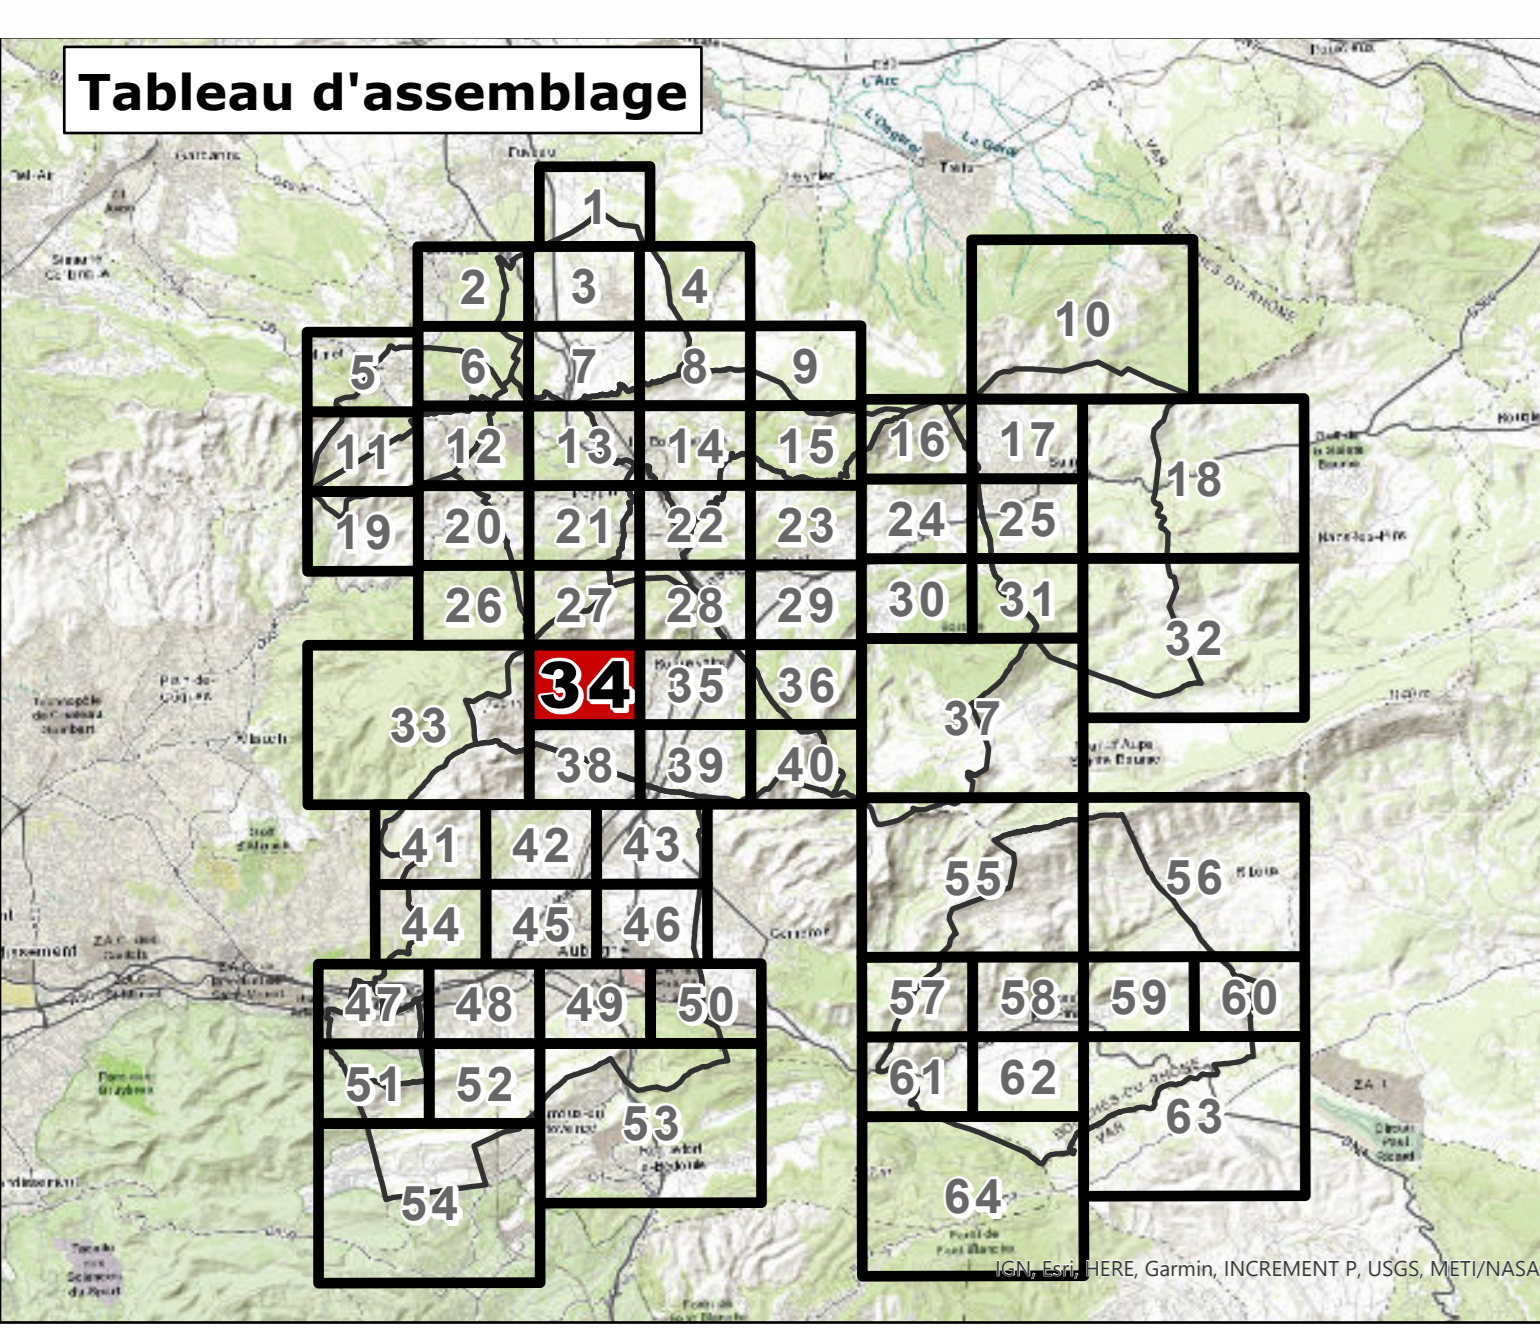

Règlement - pièces graphiques

N. Autres planches
N2. Risque incendie

PLANCHE
34

PLUi approuvé par DCM le 29 juin 2023

Urbanisme

URBANISME
□ Limite de zone

Risque feux de forêt réglementé par un Plan de Prévention du Risque
PLAN DE PRÉVENTION DU RISQUE INCENDIE DE FORÊT (PPRIF)
Pour les communes d'Aurét et de Roquevaire

- B3
- B2
- B1
- R

Risque feux de forêt réglementé par le PLUi
TRADUCTION DU RISQUE INCENDIE
Pour les communes d'Alaigne, Castille, Cuges-les-Pins, La Bouilladisse, La Dectrouse, La Pierre-sur-Haute, Pégny, Saint-Sauveur et Saint-Fachon

- Zone inconstructible
- Zone à prescriptions
- Zone à urbaniser (AU ou ZAU) soumise à étude complémentaire

Pour la commune de Belcodène

- Rouge
- Bleu
- Orange

Fond de Plan

- Parcelles
- Élément de repère
- Bât dur
- Plaque ou Plan d'eau
- Bât léger
- Cimetière

26

27

33

38

39